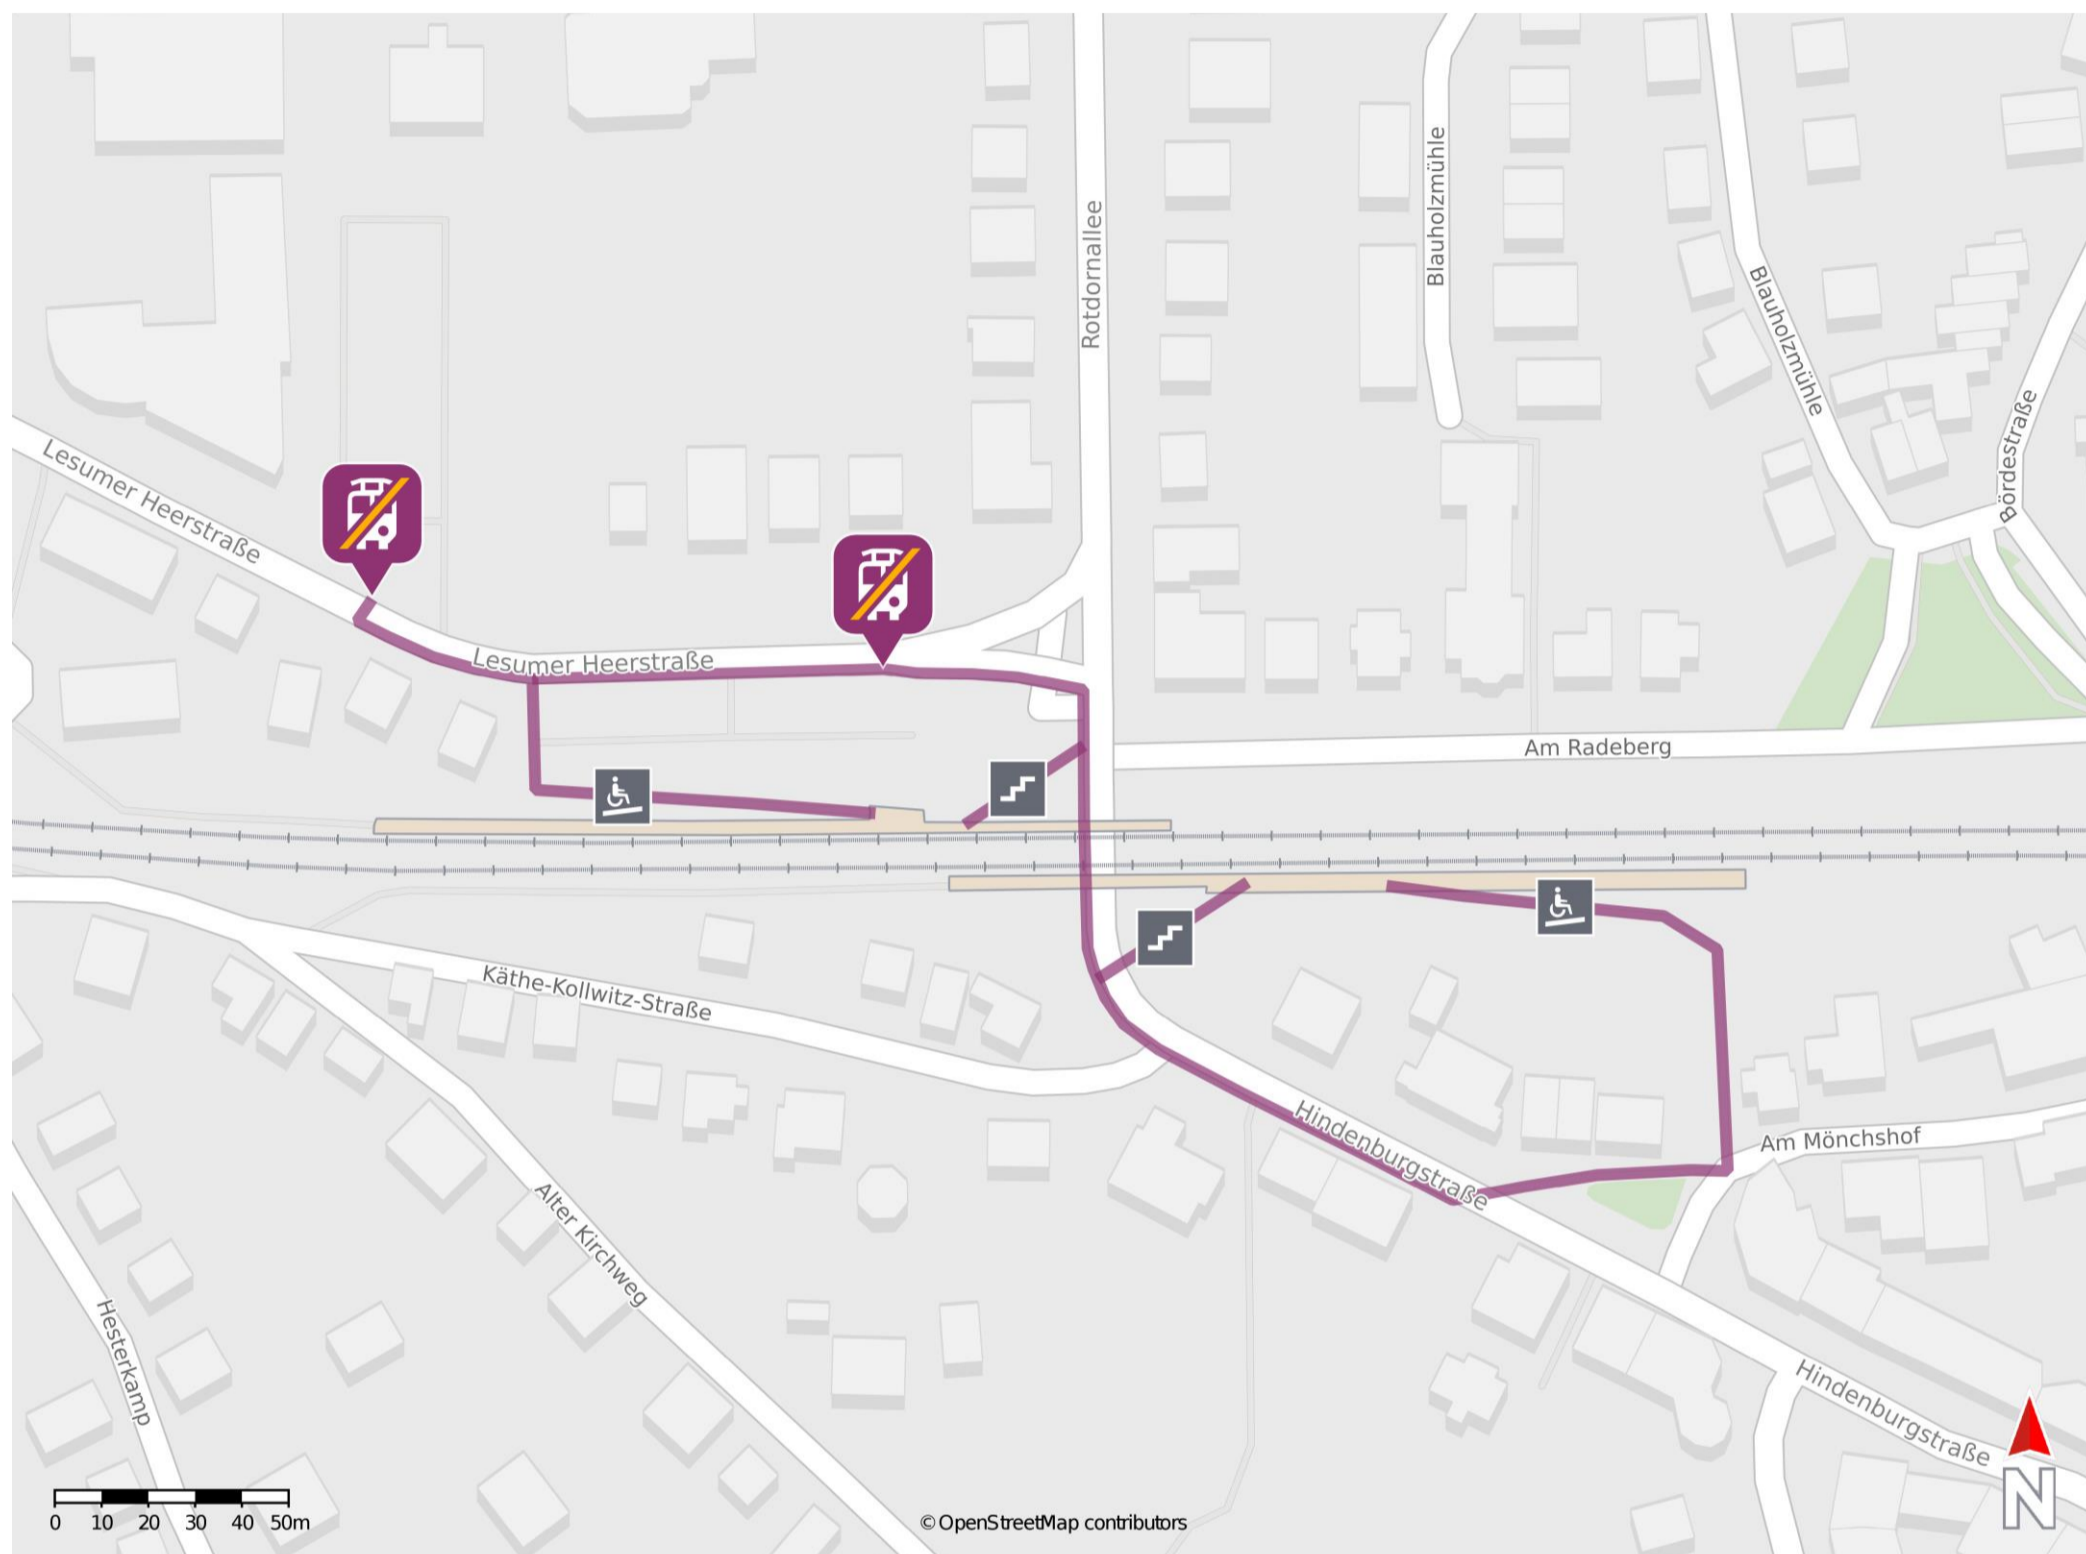

Bremen-Lesum

Ersatzhaltestelle

Ersatzhaltestelle

Wegbeschreibung Schienenersatzverkehr *

Von Gleis 1: Verlassen Sie den Bahnsteig über die Rampe oder die Treppenanlage und begeben sich an die Hindenburgstraße. Biegen Sie rechts ab und folgen Sie der Straße bis zur Kreuzung Lesumer Heerstraße. Halten Sie sich links und folgen Sie der Lesumer Heerstraße bis zu den Ersatzhaltestellen an den Bushaltestellen Bahnhof Lesum.

Von Gleis 2: Verlassen Sie den Bahnsteig und begeben Sie sich an die Lesumer Heerstraße. Die Ersatzhaltestellen befinden sich an den Bushaltestellen Bahnhof Lesum an der Lesumer Heerstraße.

* Fahrradmitnahme im Schienenersatzverkehr nur begrenzt möglich.
Im QR Code sind die Koordinaten der Ersatzhaltestelle hinterlegt.

— barrierefrei
- - nicht barrierefrei