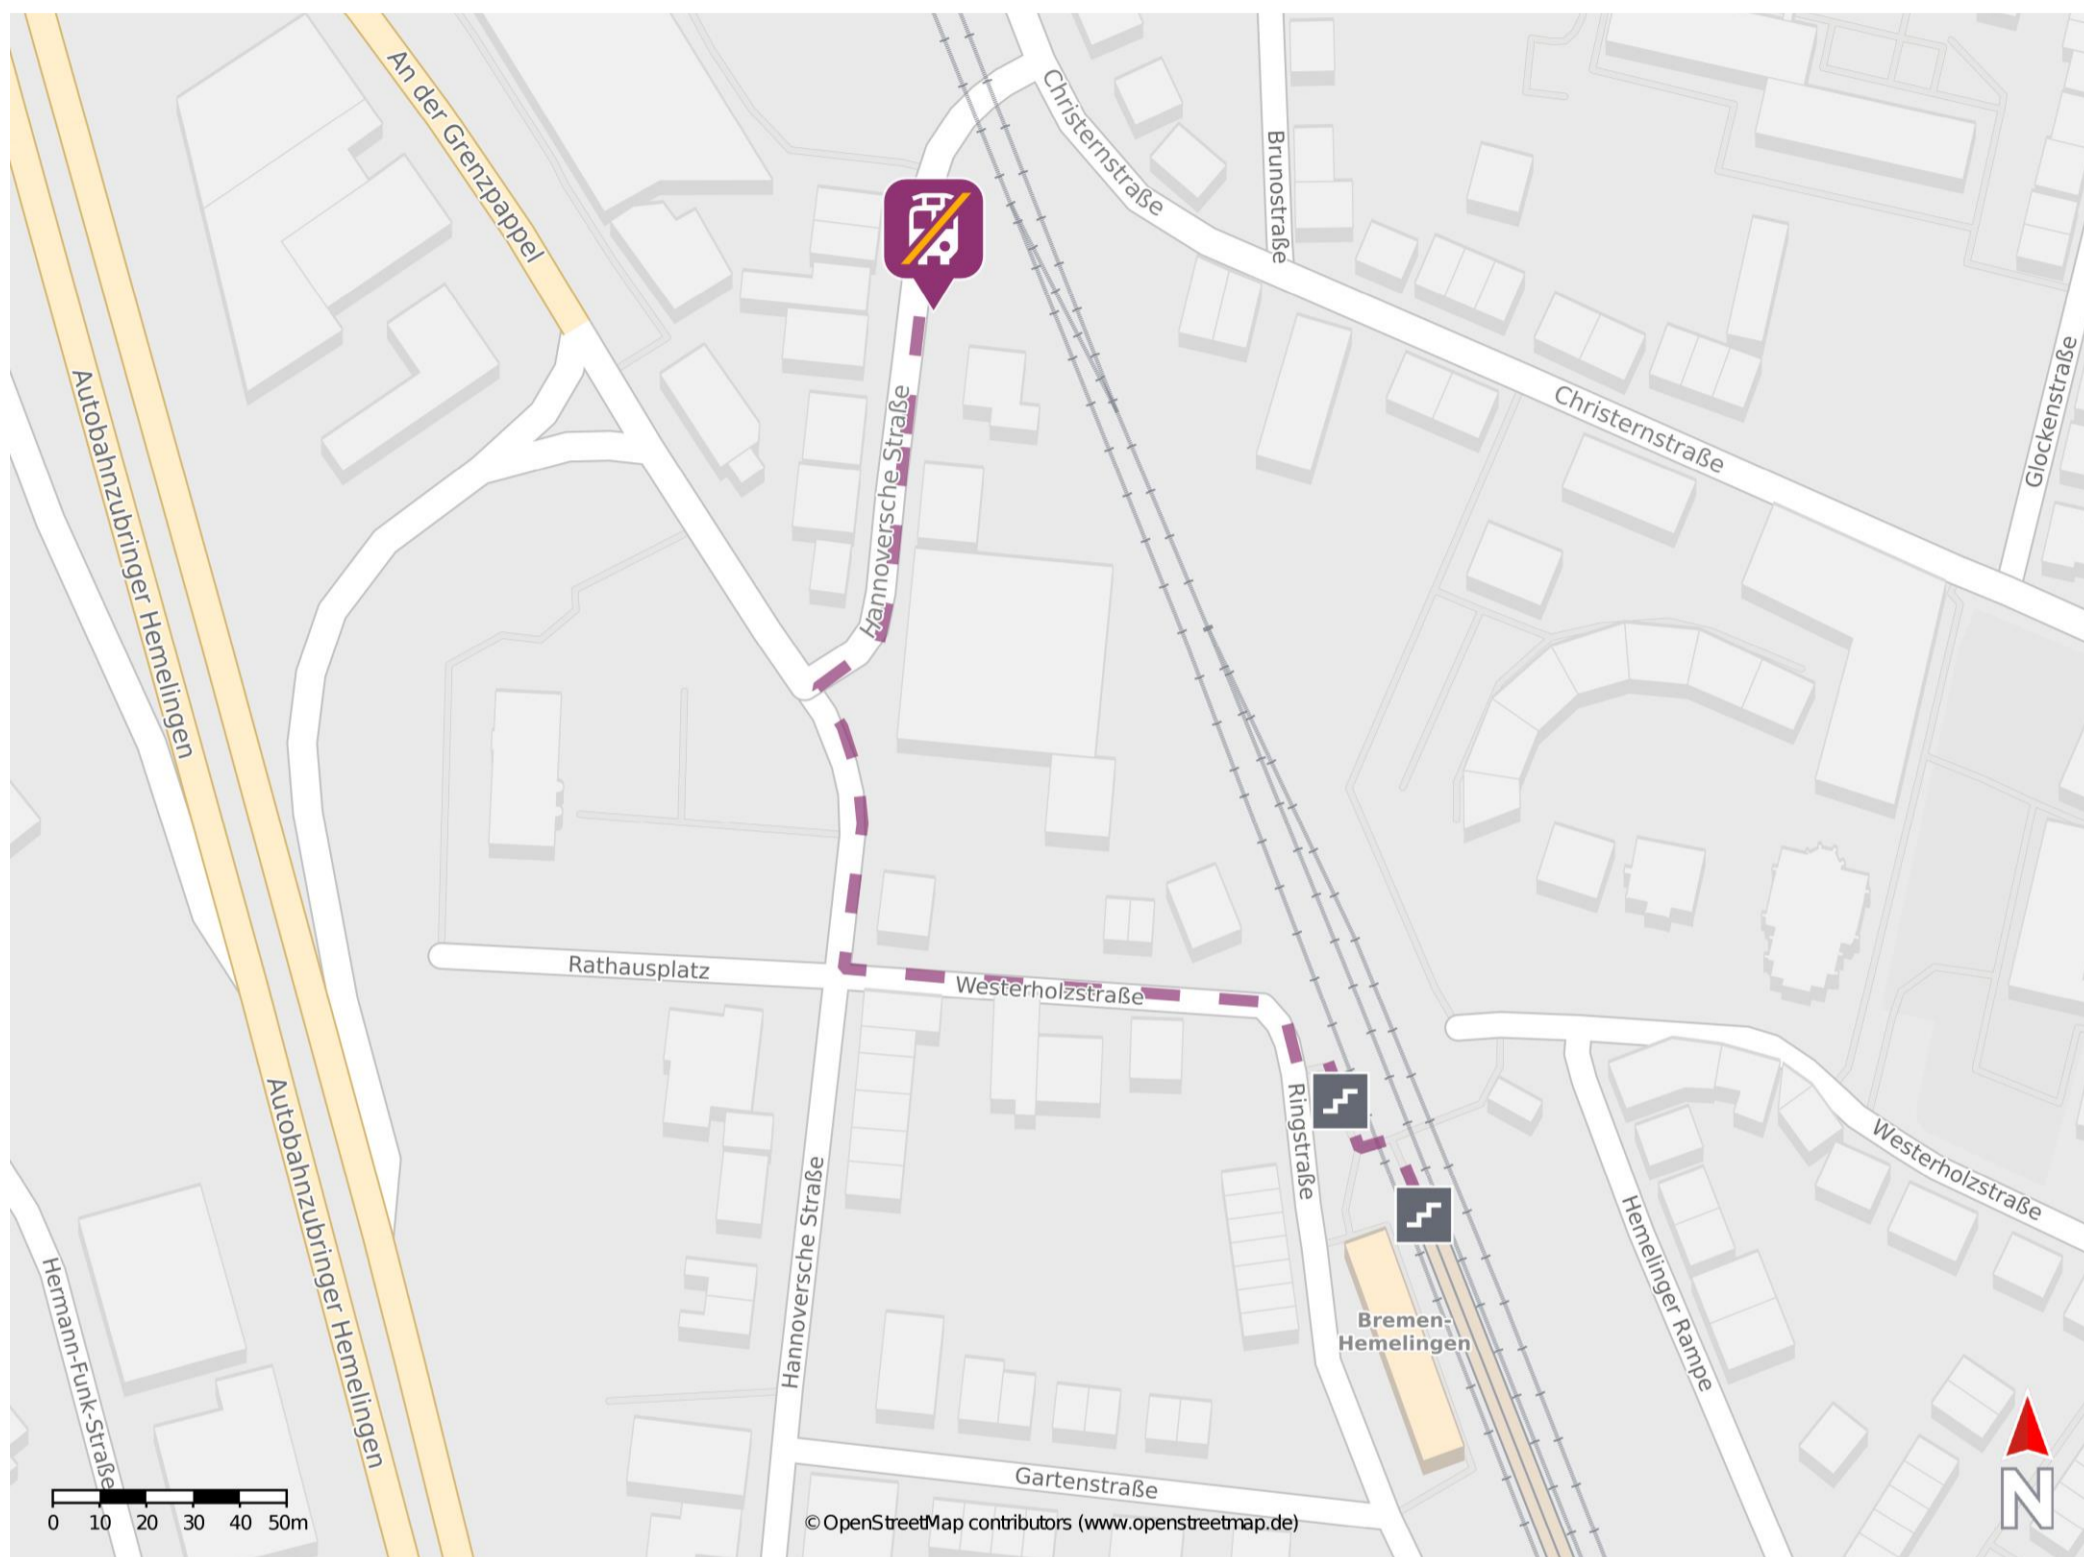

Bremen-Hemelingen

Wegbeschreibung Schienenersatzverkehr *

Verlassen Sie den Bahnsteig durch die Unterführung und begeben Sie sich an die Ringstraße. Biegen Sie nach rechts ab und folgen Sie dem Straßenverlauf der Westerholzstraße bis zur Kreuzung Hannoversche Straße. Biegen Sie rechts ab und folgen Sie dem Straßenverlauf der Hannoverschen Straße bis zur Ersatzhaltestelle an der Haltestelle Hannoversche Straße.

* Fahrradmitnahme im Schienenersatzverkehr nur begrenzt möglich.
Im QR Code sind die Koordinaten der Ersatzhaltestelle hinterlegt.

— barrierefrei
- nicht barrierefrei