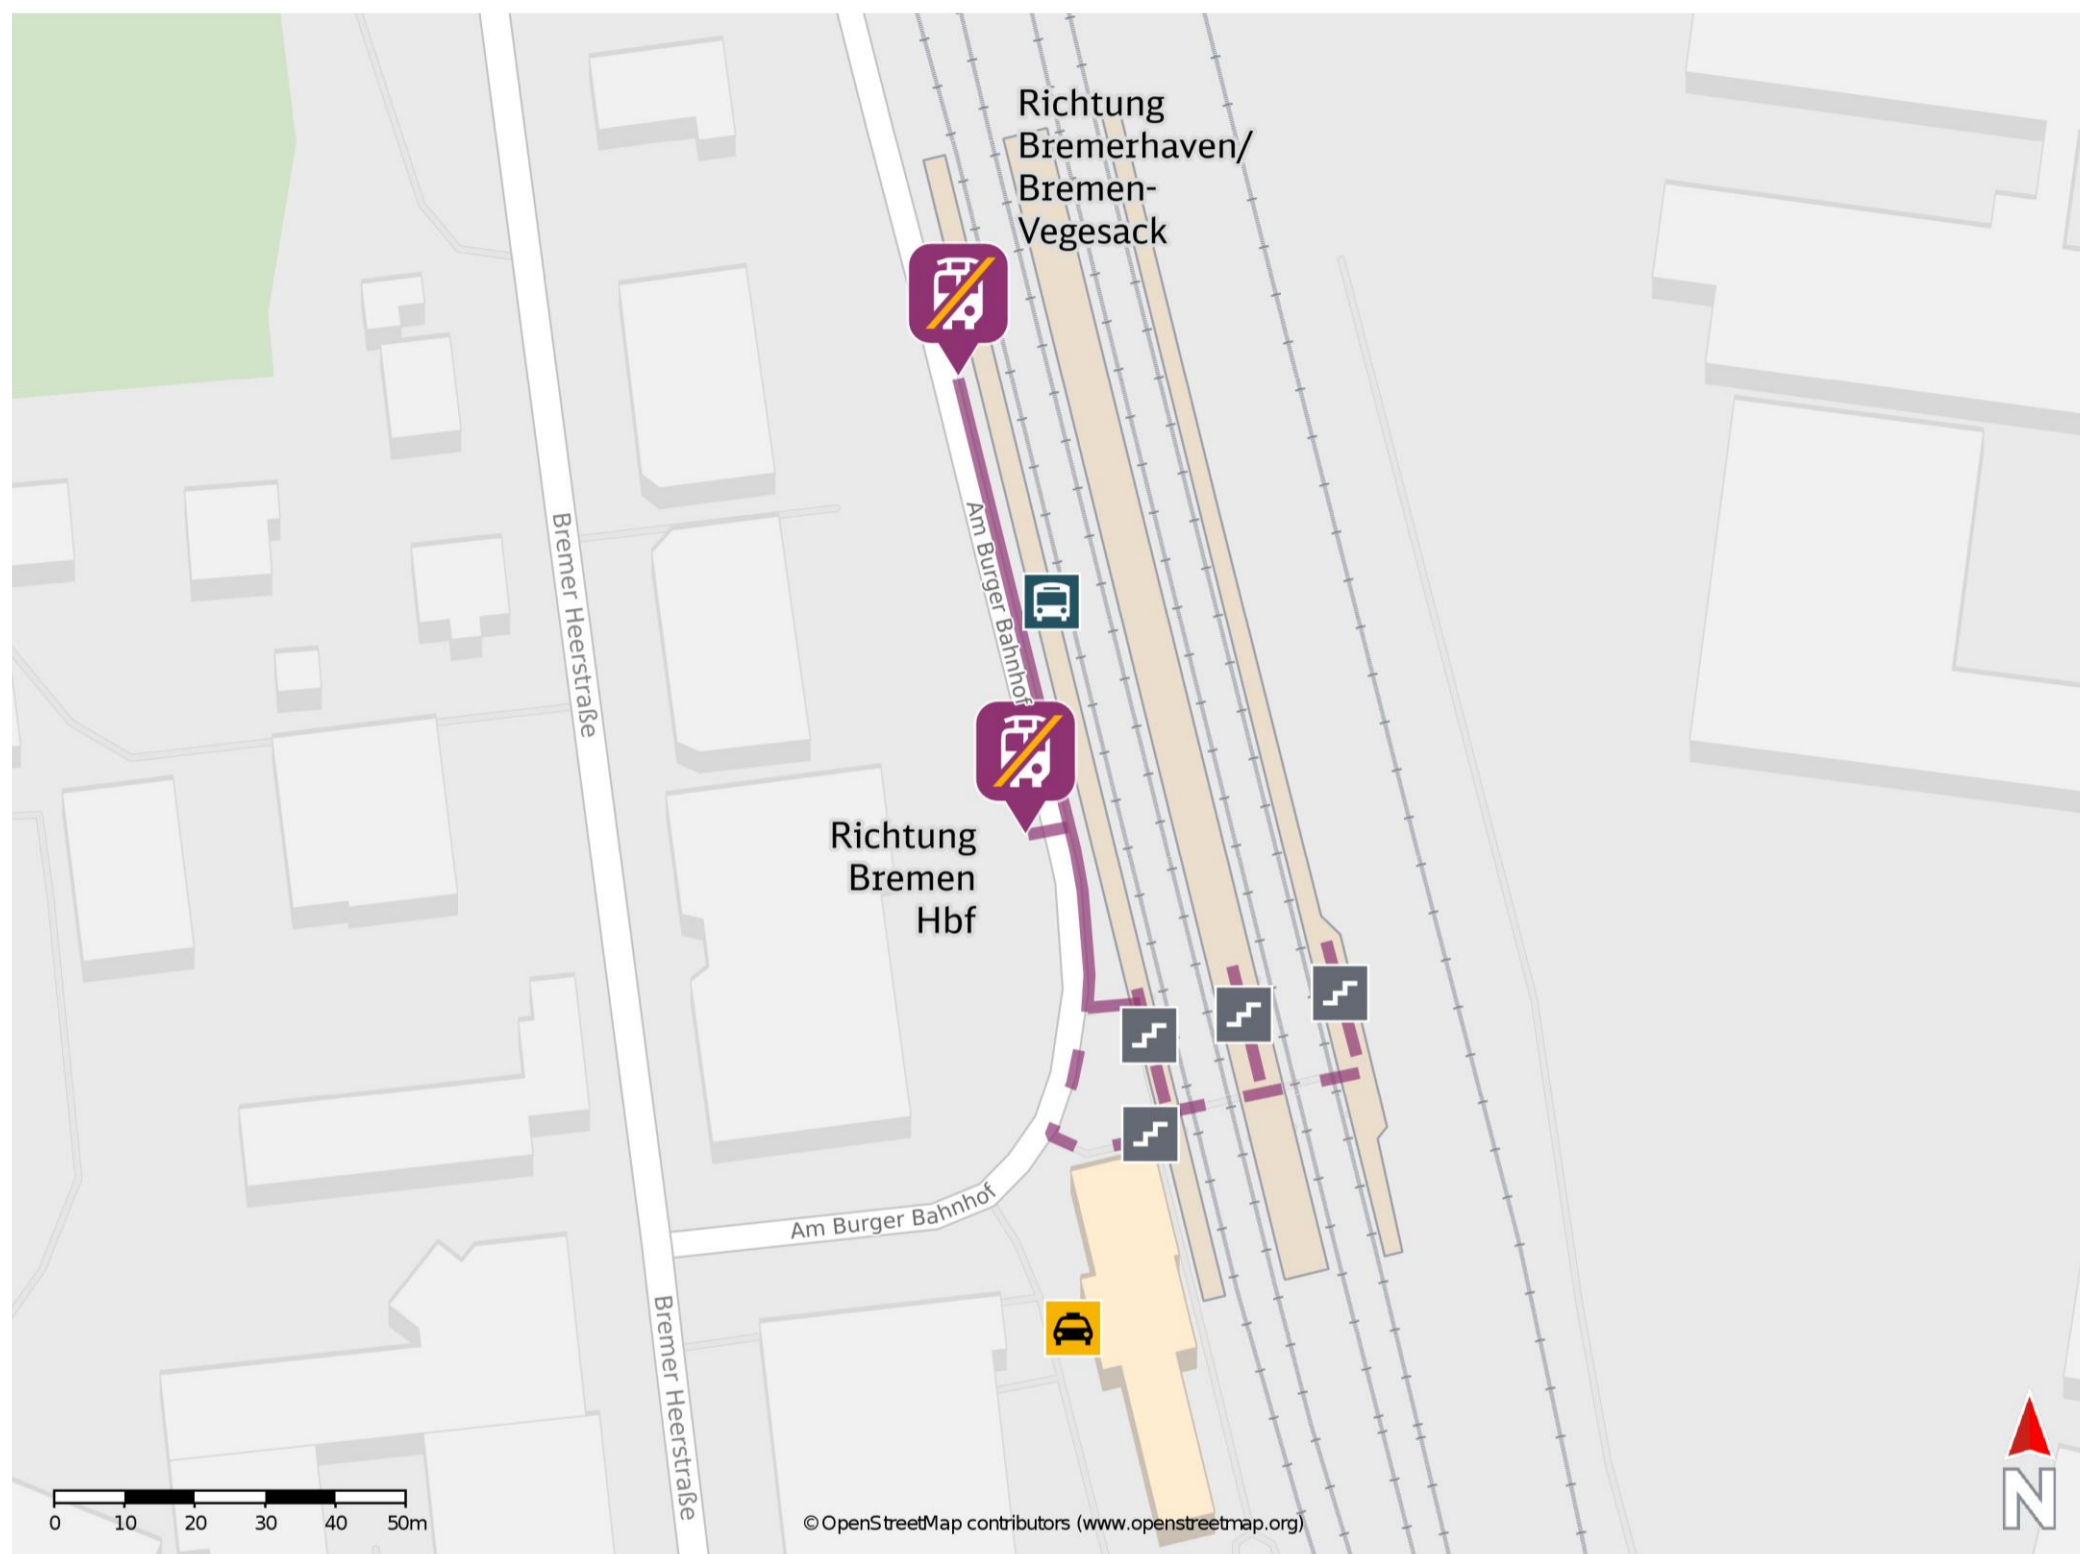

## Bremen-Burg

### Wegbeschreibung Schienenersatzverkehr \*

**Richtung Bremerhaven/ Bremen-Vegesack:** Verlassen Sie den Bahnsteig, ggf. durch die Unterführung, und begeben Sie sich an die Straße Am Burger Bahnhof. Biegen Sie nach rechts ab und folgen Sie der Straße bis zu der Ersatzhaltestelle an Bussteig D des Busbahnhofs.

Ersatzhaltestelle Richtung  
Bremerhaven/ Bremen-  
Vegesack

**Richtung Bremen Hbf:** Verlassen Sie den Bahnsteig, ggf. durch die Unterführung, und begeben Sie sich an die Straße Am Burger Bahnhof. Biegen Sie nach rechts ab und folgen Sie der Straße bis zu der Ersatzhaltestelle an Bussteig E des Busbahnhofs.

Ersatzhaltestelle Richtung  
Bremen Hbf

\* Fahrradmitnahme im Schienenersatzverkehr nur begrenzt möglich.  
Im QR Code sind die Koordinaten der Ersatzhaltestelle hinterlegt.

barrierefrei  
 nicht barrierefrei