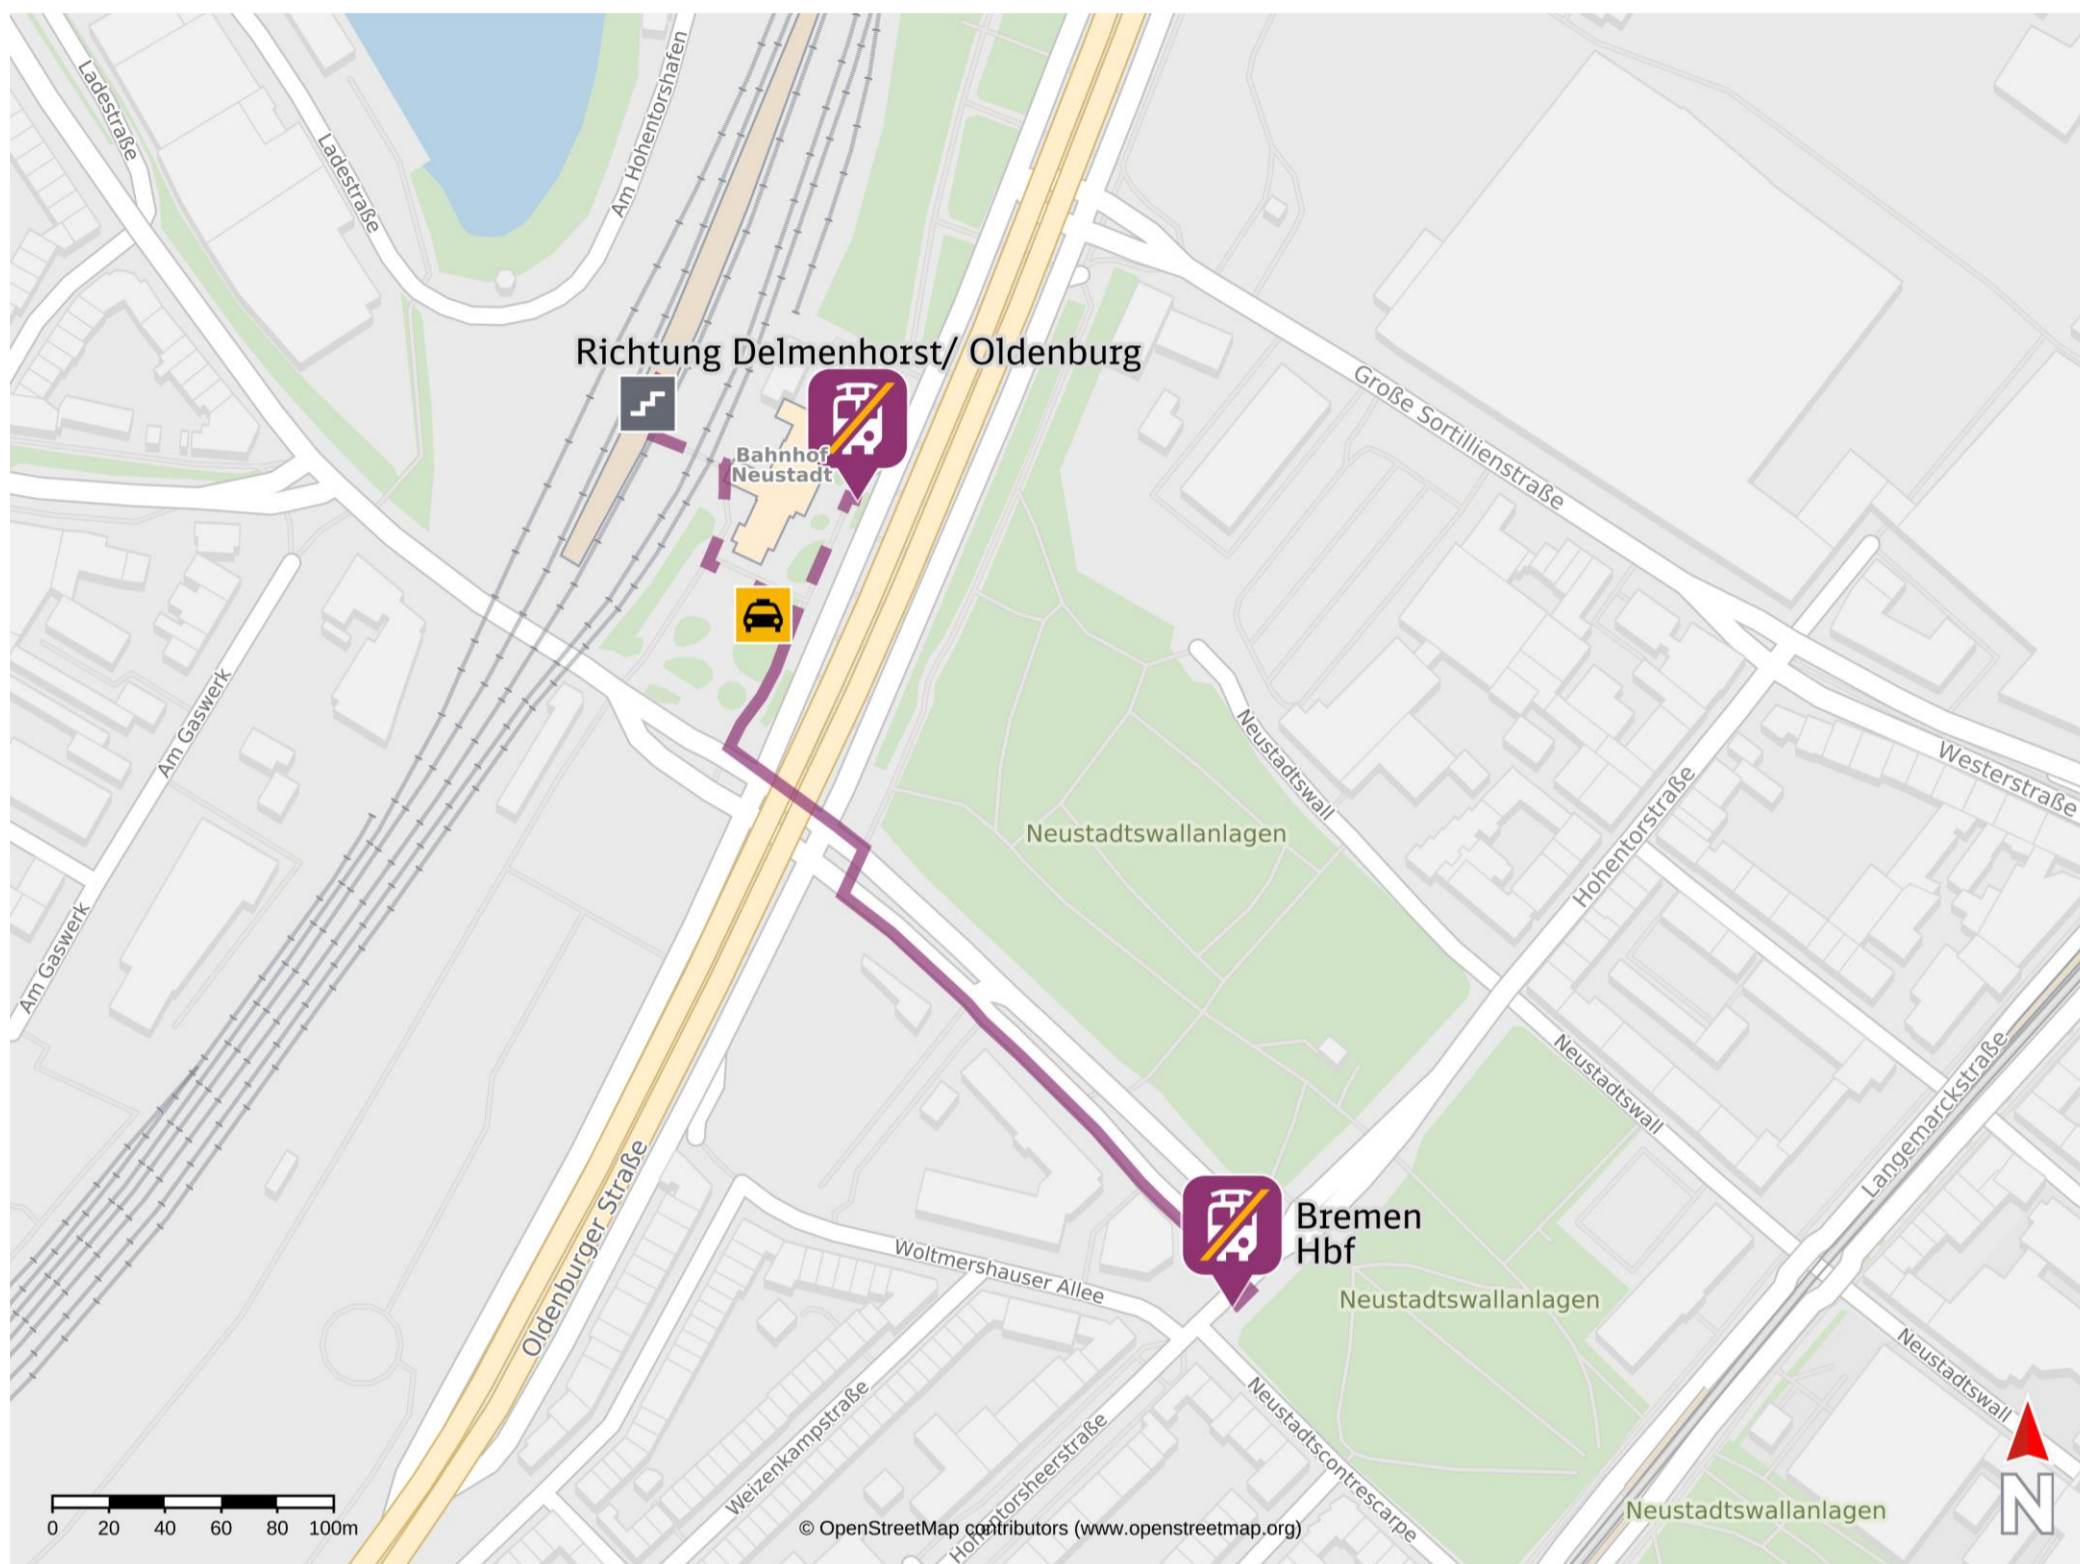

Umgebungsplan

Bremen Neustadt

Ersatzhaltestelle Richtung
Richtung Delmenhorst/
Oldenburg

Ersatzhaltestelle Richtung
Bremen Hbf

Wegbeschreibung Schienenersatzverkehr *

Ersatzhaltestelle Richtung Delmenhorst/ Oldenburg: Verlassen Sie den Bahnsteig durch die Unterführung und begeben Sie sich vor das Bahnhofsgebäude. Die Ersatzhaltestelle befindet sich vor dem Bahnhofsgebäude an der Straße Am Neustadtsbahnhof.

Ersatzhaltestelle Richtung Bremen Hbf: Verlassen Sie den Bahnhof und halten Sie sich rechts. Begeben Sie sich zur Kreuzung Am Hohentorsplatz/ Friesenwerder. Halten Sie sich links. Folgen Sie der Straße Am Hohentorsplatz. Orientieren Sie sich rechts die Ersatzhaltestelle befindet sich in unmittelbarer Nähe an der Haltestelle Bremen Hohentorsplatz.

*Fahrradmitnahme im Schienenersatzverkehr nur begrenzt, teilweise gar nicht möglich. Bitte informieren Sie sich bei dem von Ihnen genutzten Eisenbahnverkehrsunternehmen. Im QR Code sind die Koordinaten der Ersatzhaltestelle hinterlegt.