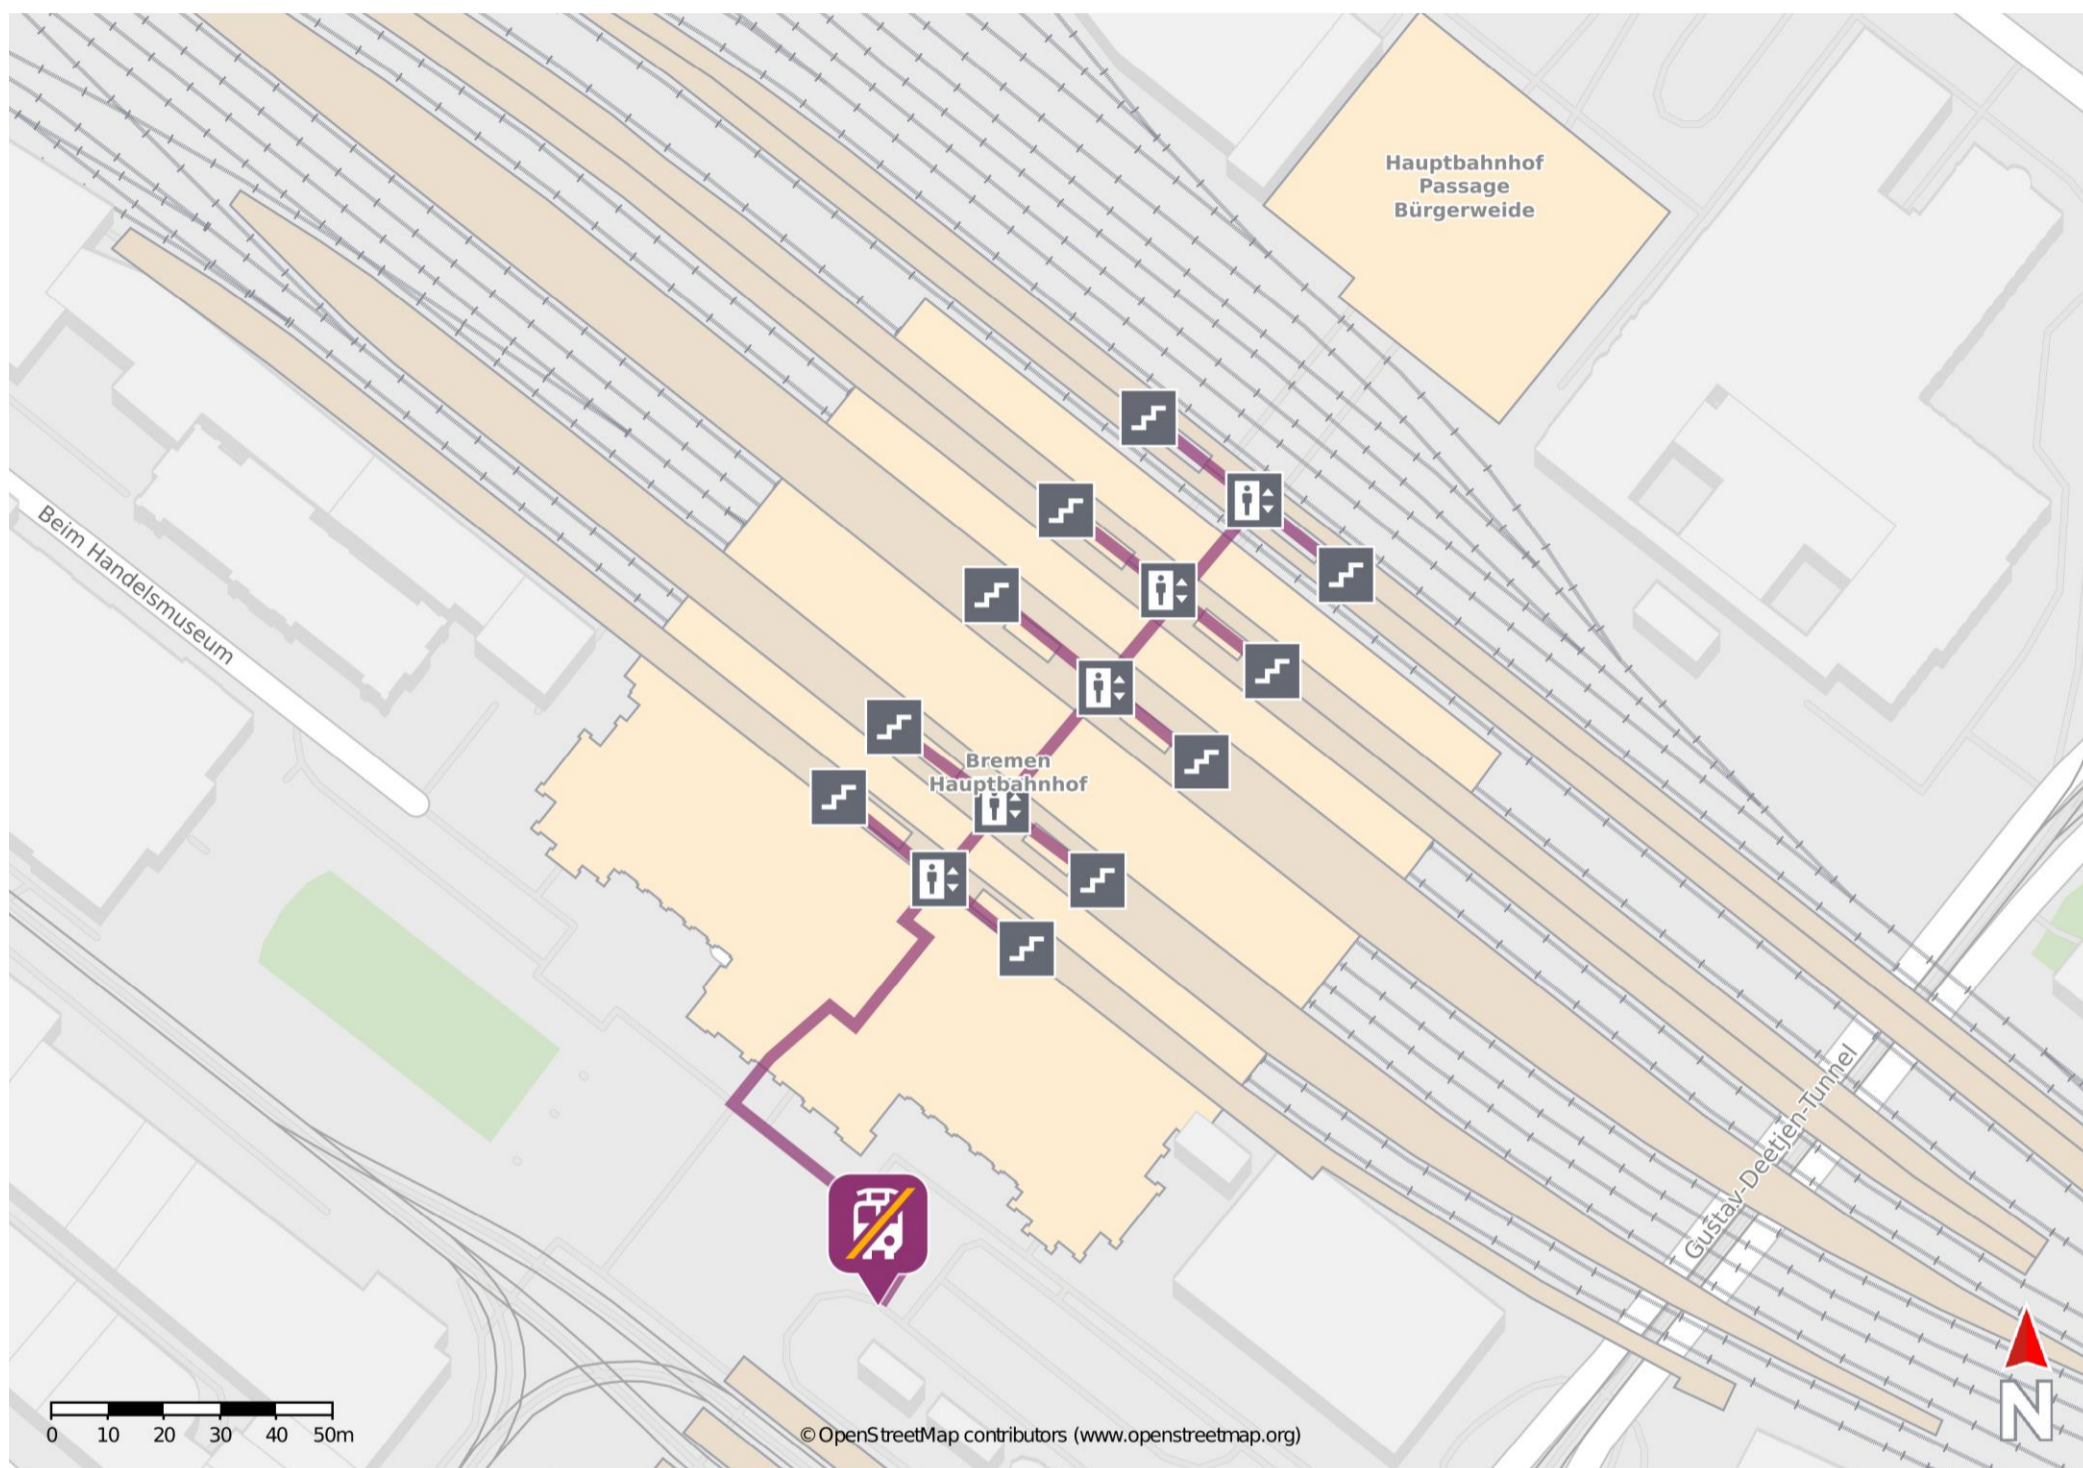

Umgebungsplan

Bremen Hbf

Verlassen Sie den Bahnsteig durch die Unterführung und begeben Sie sich vor das Bahnhofsgebäude. Die Ersatzhaltestelle befindet sich an der Bushaltestelle ZOB, Bussteig J, vor dem Bahnhofsgebäude.

*Fahrradmitnahme im Schienenersatzverkehr nur begrenzt, teilweise gar nicht möglich. Bitte informieren Sie sich bei dem von Ihnen genutzten Eisenbahnverkehrsunternehmen. Im QR Code sind die Koordinaten der Ersatzhaltestelle hinterlegt.

barrierefrei
nicht barrierefrei