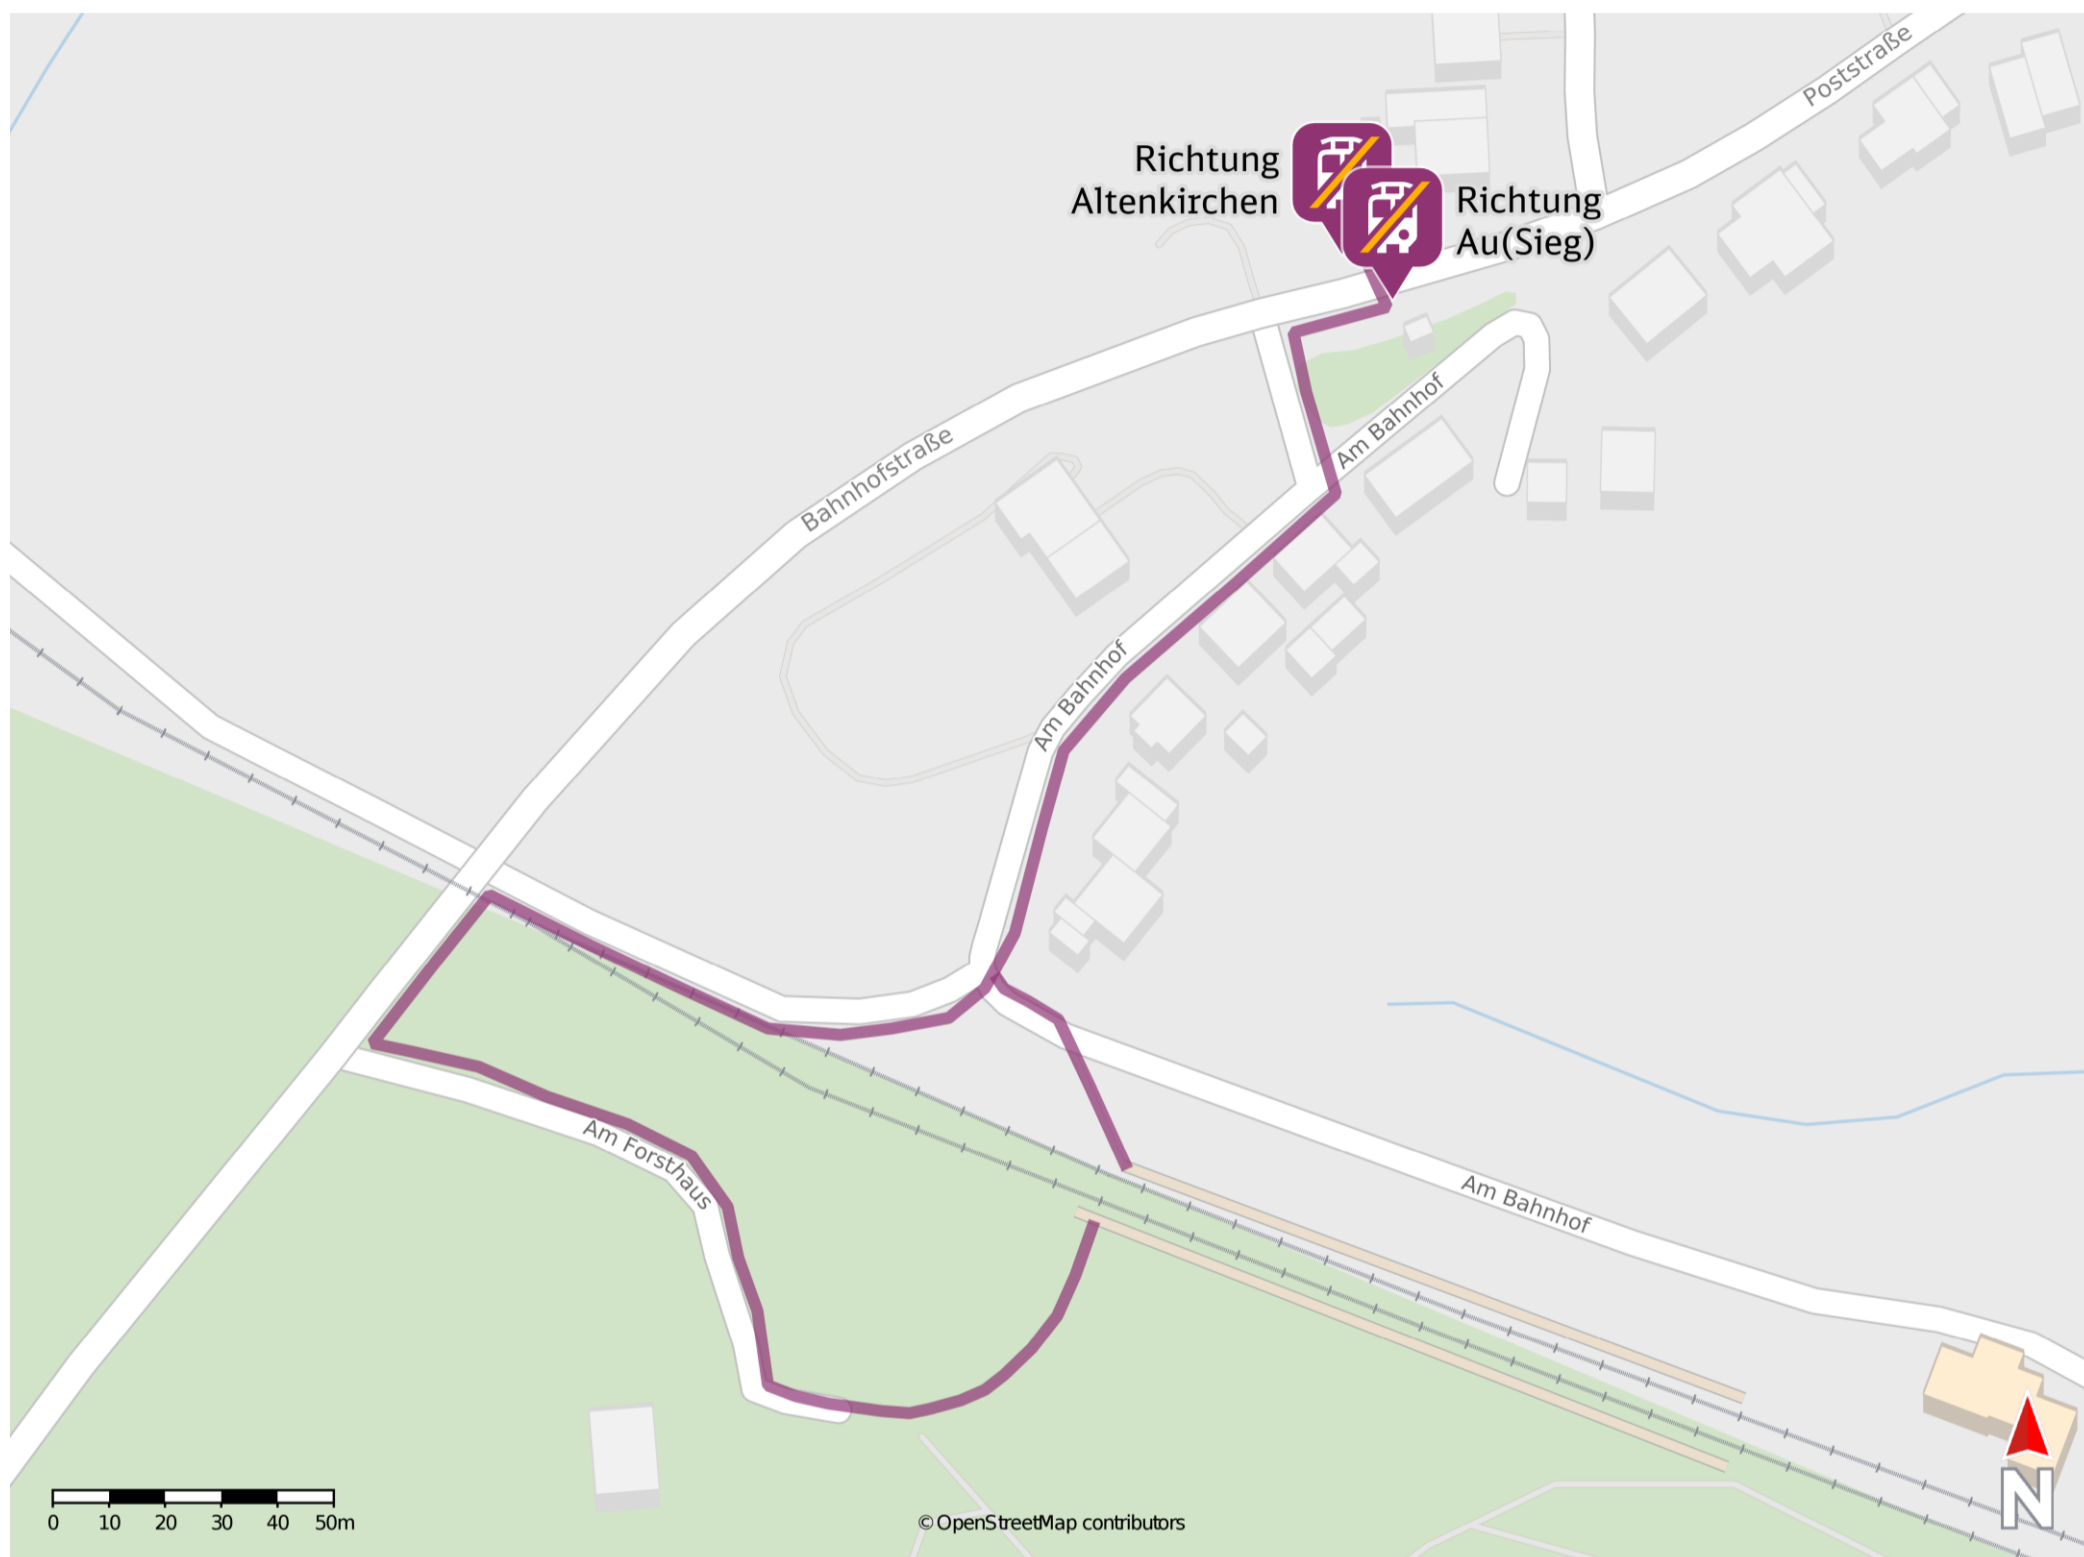

Breitscheidt (Kr Altenkirchen)

Ersatzhaltestelle Richtung Altenkirchen

Ersatzhaltestelle Richtung Au(Sieg)

Wegbeschreibung Schienenersatzverkehr *

Von Gleis 3: Verlassen Sie den Bahnsteig und folgen Sie der Straße Am Forsthaus bis zur Kreuzung Bahnhofstraße. Halten Sie sich rechts und biegen Sie nach der Brücke erneut nach rechts ab. Folgen Sie dem Verlauf der Straße Am Bahnhof und halten Sie sich dabei stets links. Die Ersatzhaltestellen befinden sich nahe der Kreuzung Bahnhofstraße und Poststraße an den Haltestellen Breitscheidt Bahnhof/Poststraße.

Von Gleis 2: Verlassen Sie den Bahnsteig und begeben Sie sich an die Straße Am Bahnhof. Halten Sie sich links und biegen Sie nach wenigen Metern rechts in die Straße Am Bahnhof ab. Folgen Sie der Straße bis zu den Ersatzhaltestellen. Die Ersatzhaltestellen befinden sich nahe der Kreuzung Bahnhofstraße und Poststraße an den Haltestellen Breitscheidt Bahnhof/Poststraße.

* Fahrradmitnahme im Schienenersatzverkehr nur begrenzt möglich.
Im QR Code sind die Koordinaten der Ersatzhaltestelle hinterlegt.

— barrierefrei
— nicht barrierefrei