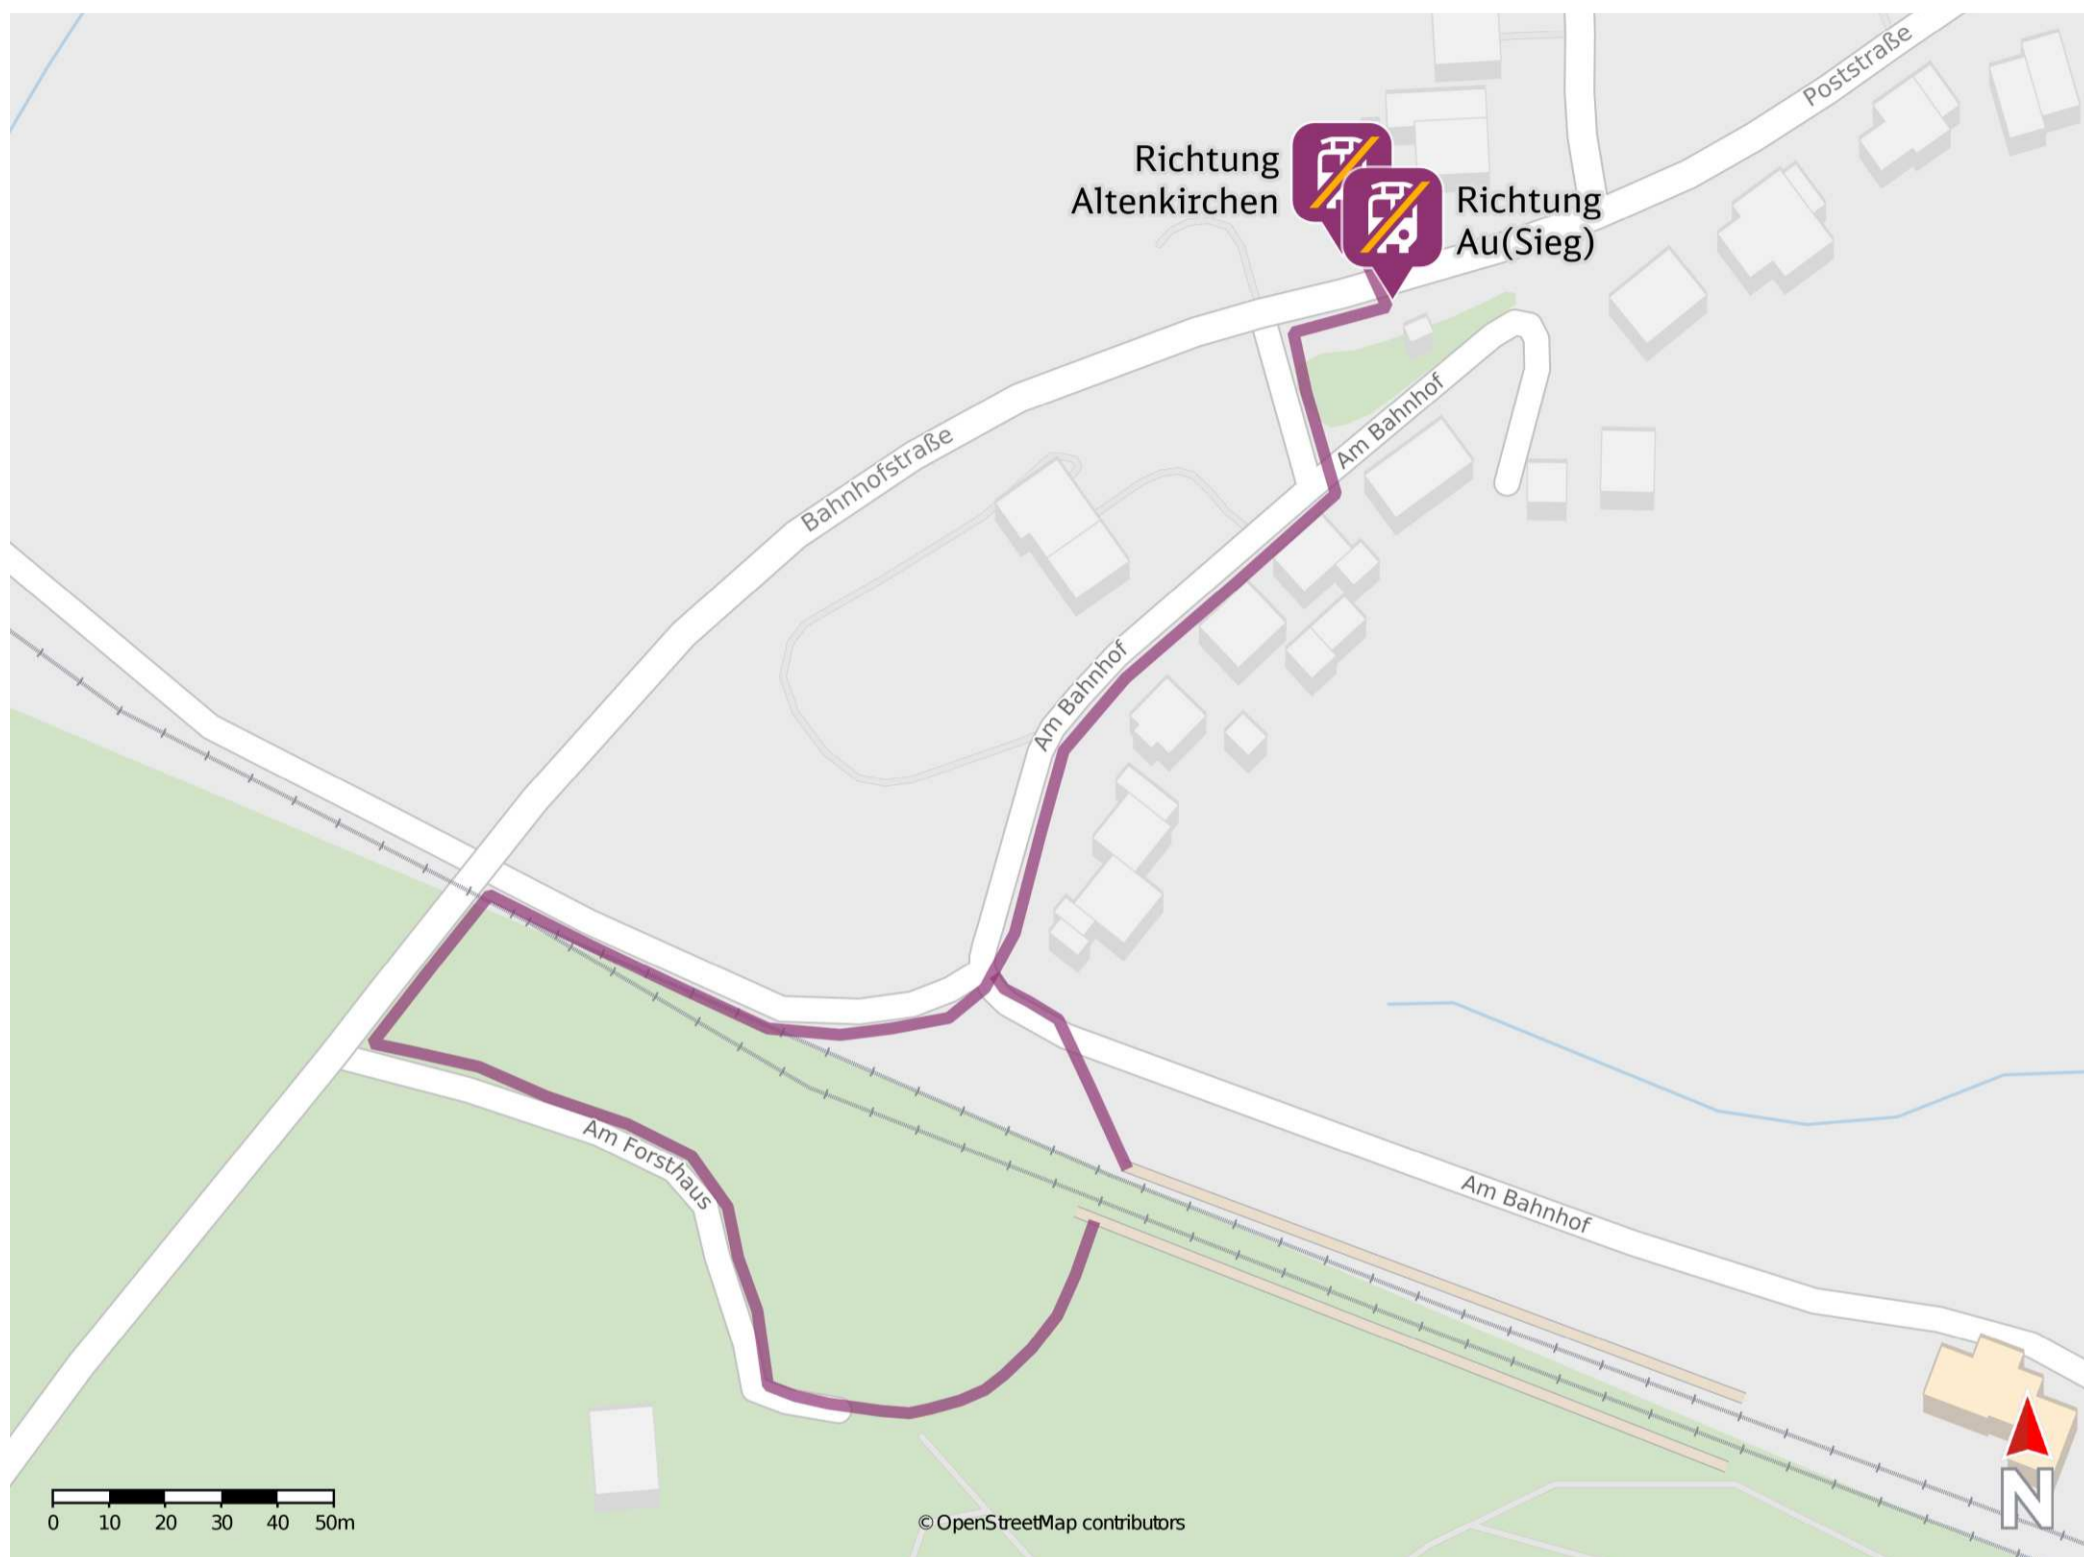

Breitscheidt (Kr Altenkirchen)

Ersatzhaltestelle Richtung Altenkirchen

Ersatzhaltestelle Richtung Au(Sieg)

Wegbeschreibung Schienenersatzverkehr *

Von Gleis 3: Verlassen Sie den Bahnsteig und folgen Sie der Straße Am Forsthaus bis zur Kreuzung Bahnhofstraße. Halten Sie sich rechts und biegen Sie nach der Brücke erneut nach rechts ab. Folgen Sie dem Verlauf der Straße Am Bahnhof und halten Sie sich dabei stets links. Die Ersatzhaltestellen befinden sich nahe der Kreuzung Bahnhofstraße und Poststraße an den Haltestellen Breitscheidt Bahnhof/Poststraße.

Von Gleis 2: Verlassen Sie den Bahnsteig und begeben Sie sich an die Straße Am Bahnhof. Halten Sie sich links und biegen Sie nach wenigen Metern rechts in die Straße Am Bahnhof ab. Folgen Sie der Straße bis zu den Ersatzhaltestellen. Die Ersatzhaltestellen befinden sich nahe der Kreuzung Bahnhofstraße und Poststraße an den Haltestellen Breitscheidt Bahnhof/Poststraße.

* Fahrradmitnahme im Schienenersatzverkehr nur begrenzt möglich.
Im QR Code sind die Koordinaten der Ersatzhaltestelle hinterlegt.

— barrierefrei
— nicht barrierefrei