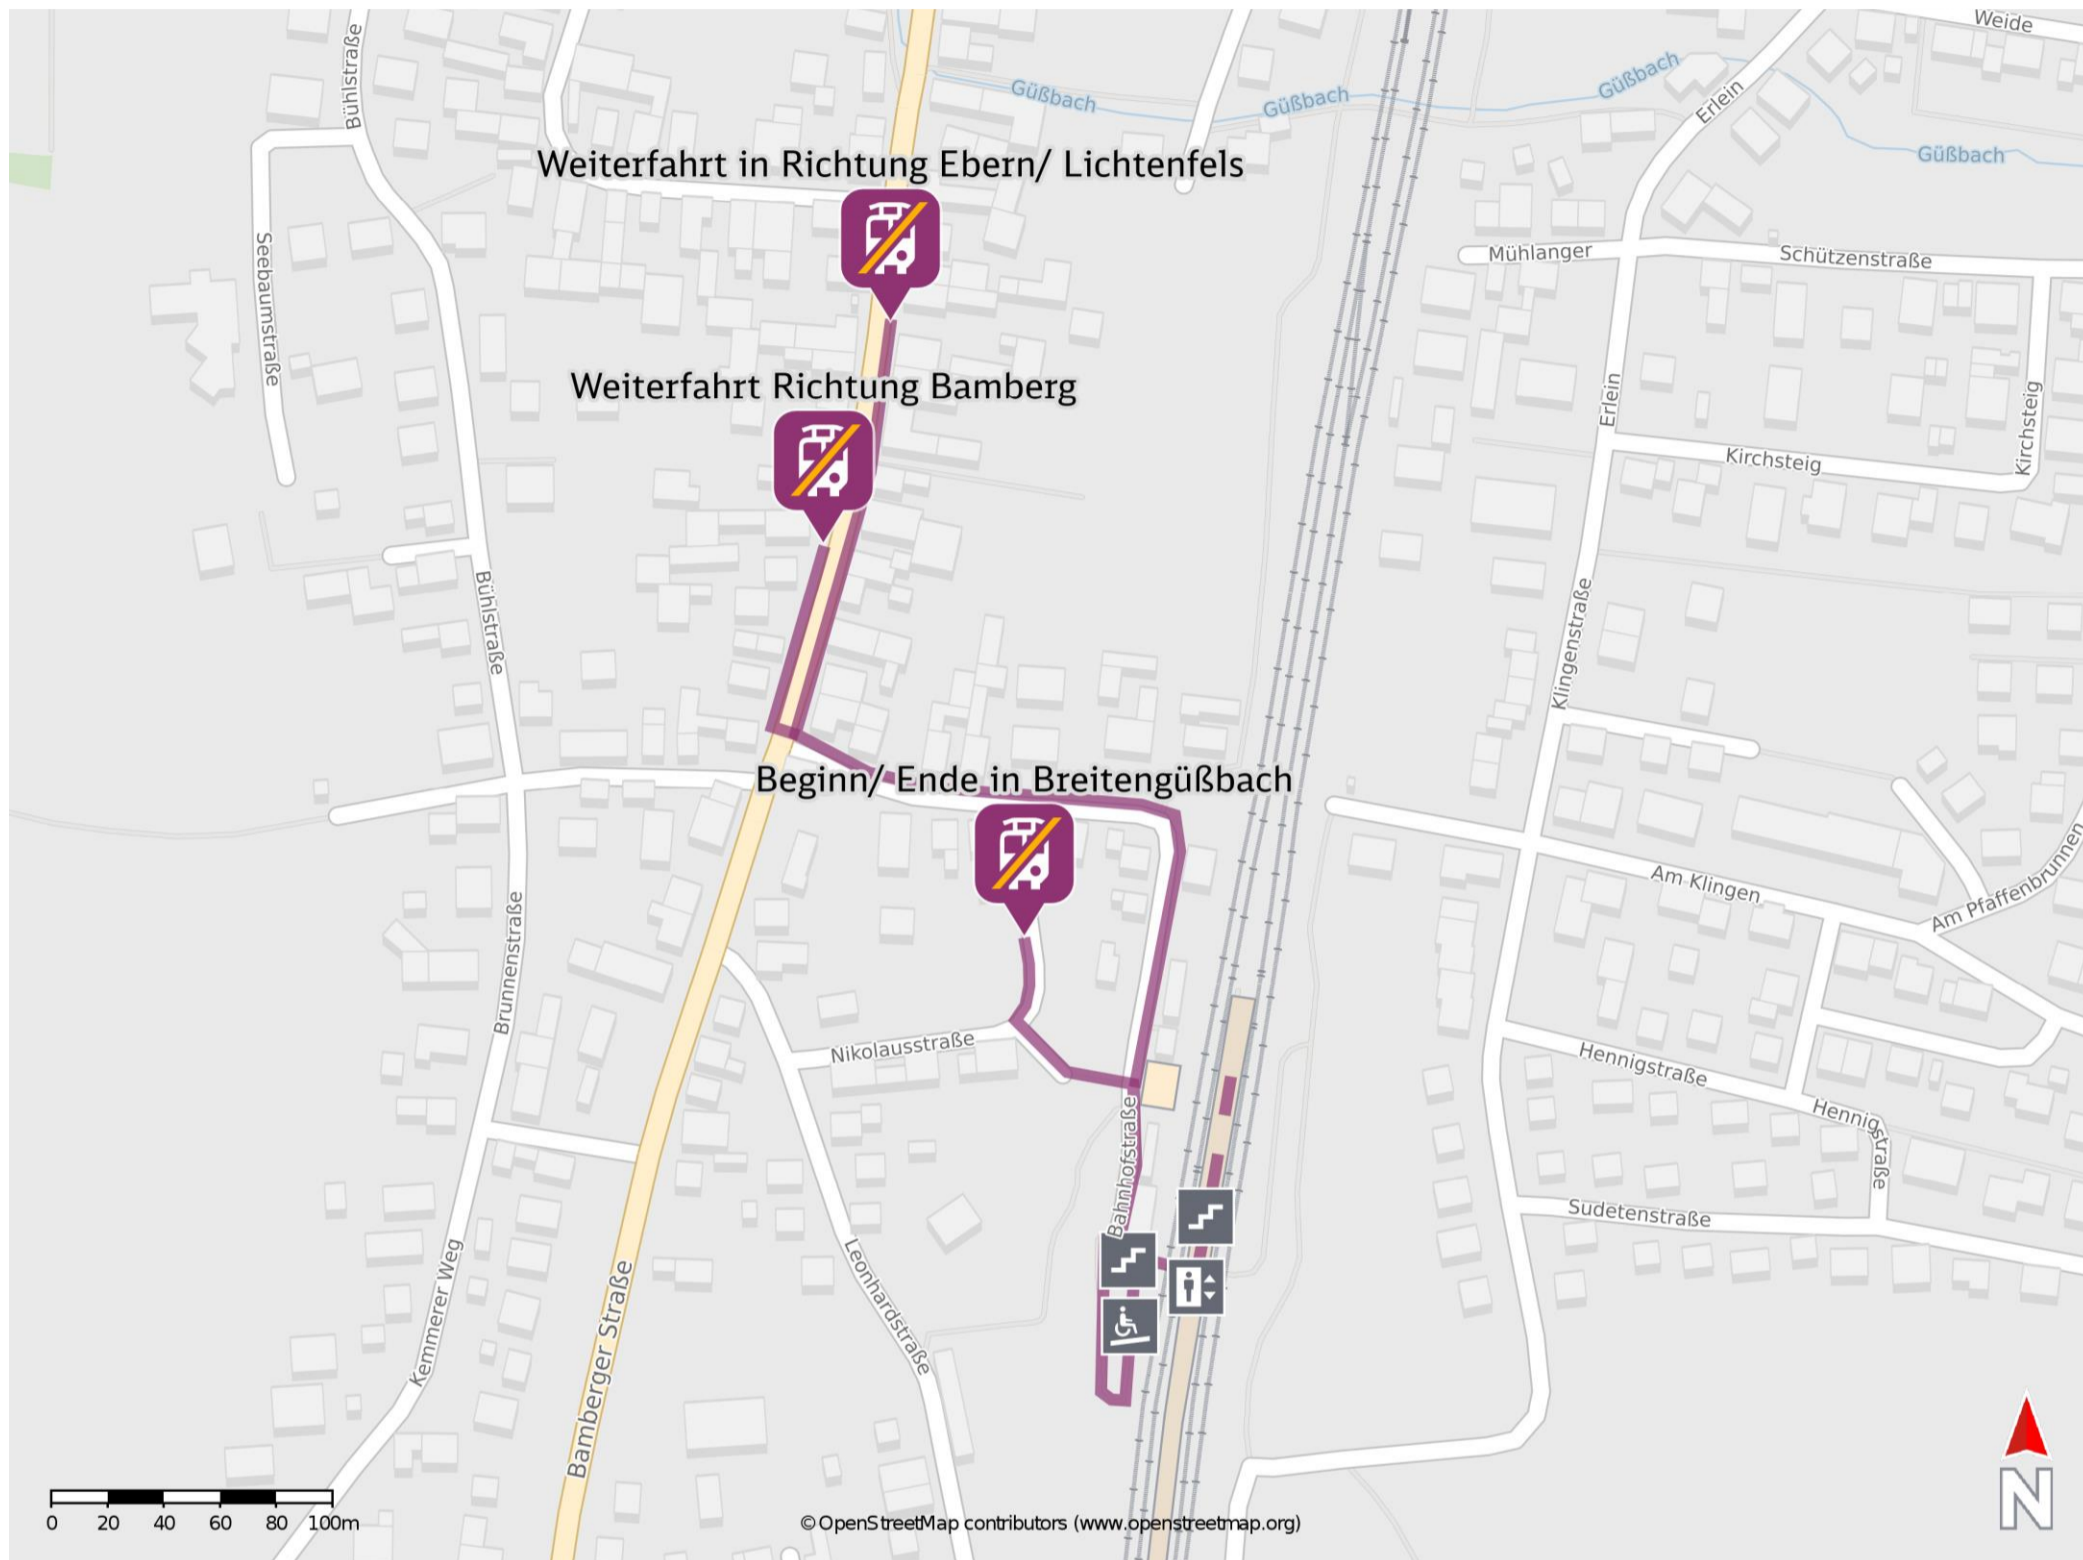

Umgebungsplan

Breitengüßbach

Ersatzhaltestelle Richtung Bamberg

Ersatzhaltestelle Richtung Lichtenfels/ Ebern

Wegbeschreibung Schienenersatzverkehr *

Beginn/ Ende in Breitengüßbach: Verlassen Sie den Bahnsteig und begeben Sie sich an die Bahnhofstraße. Biegen Sie nach rechts ab und folgen Sie der Straße bis zur Kreuzung mit dem Fußweg. Biegen Sie nach links ab und folgen Sie dem Weg bis zur Nikolausstraße. Biegen Sie nach rechts ab und begeben Sie sich an die Ersatzhaltestelle.

Weiterfahrt in Richtung Bamberg und Richtung Ebern/ Lichtenfels: Verlassen Sie den Bahnhof und begeben Sie sich an die Bahnhofstraße. Halten Sie sich rechts und folgen Sie dem Straßenverlauf bis zur Kreuzung Bahnhofstraße/ Bamberger Straße. Biegen Sie nach rechts auf die Bamberger Straße und folgen Sie dieser bis zu den jeweiligen Ersatzhaltestellen. Diese befinden sich an den Haltestellen Breitengüßbach Hauptstr. und Breitengüßbach Ortsmitte.

*Fahrradmitnahme im Schienenersatzverkehr nur begrenzt, teilweise gar nicht möglich. Bitte informieren Sie sich bei dem von Ihnen genutzten Eisenbahnverkehrsunternehmen. Im QR Code sind die Koordinaten der Ersatzhaltestelle hinterlegt.