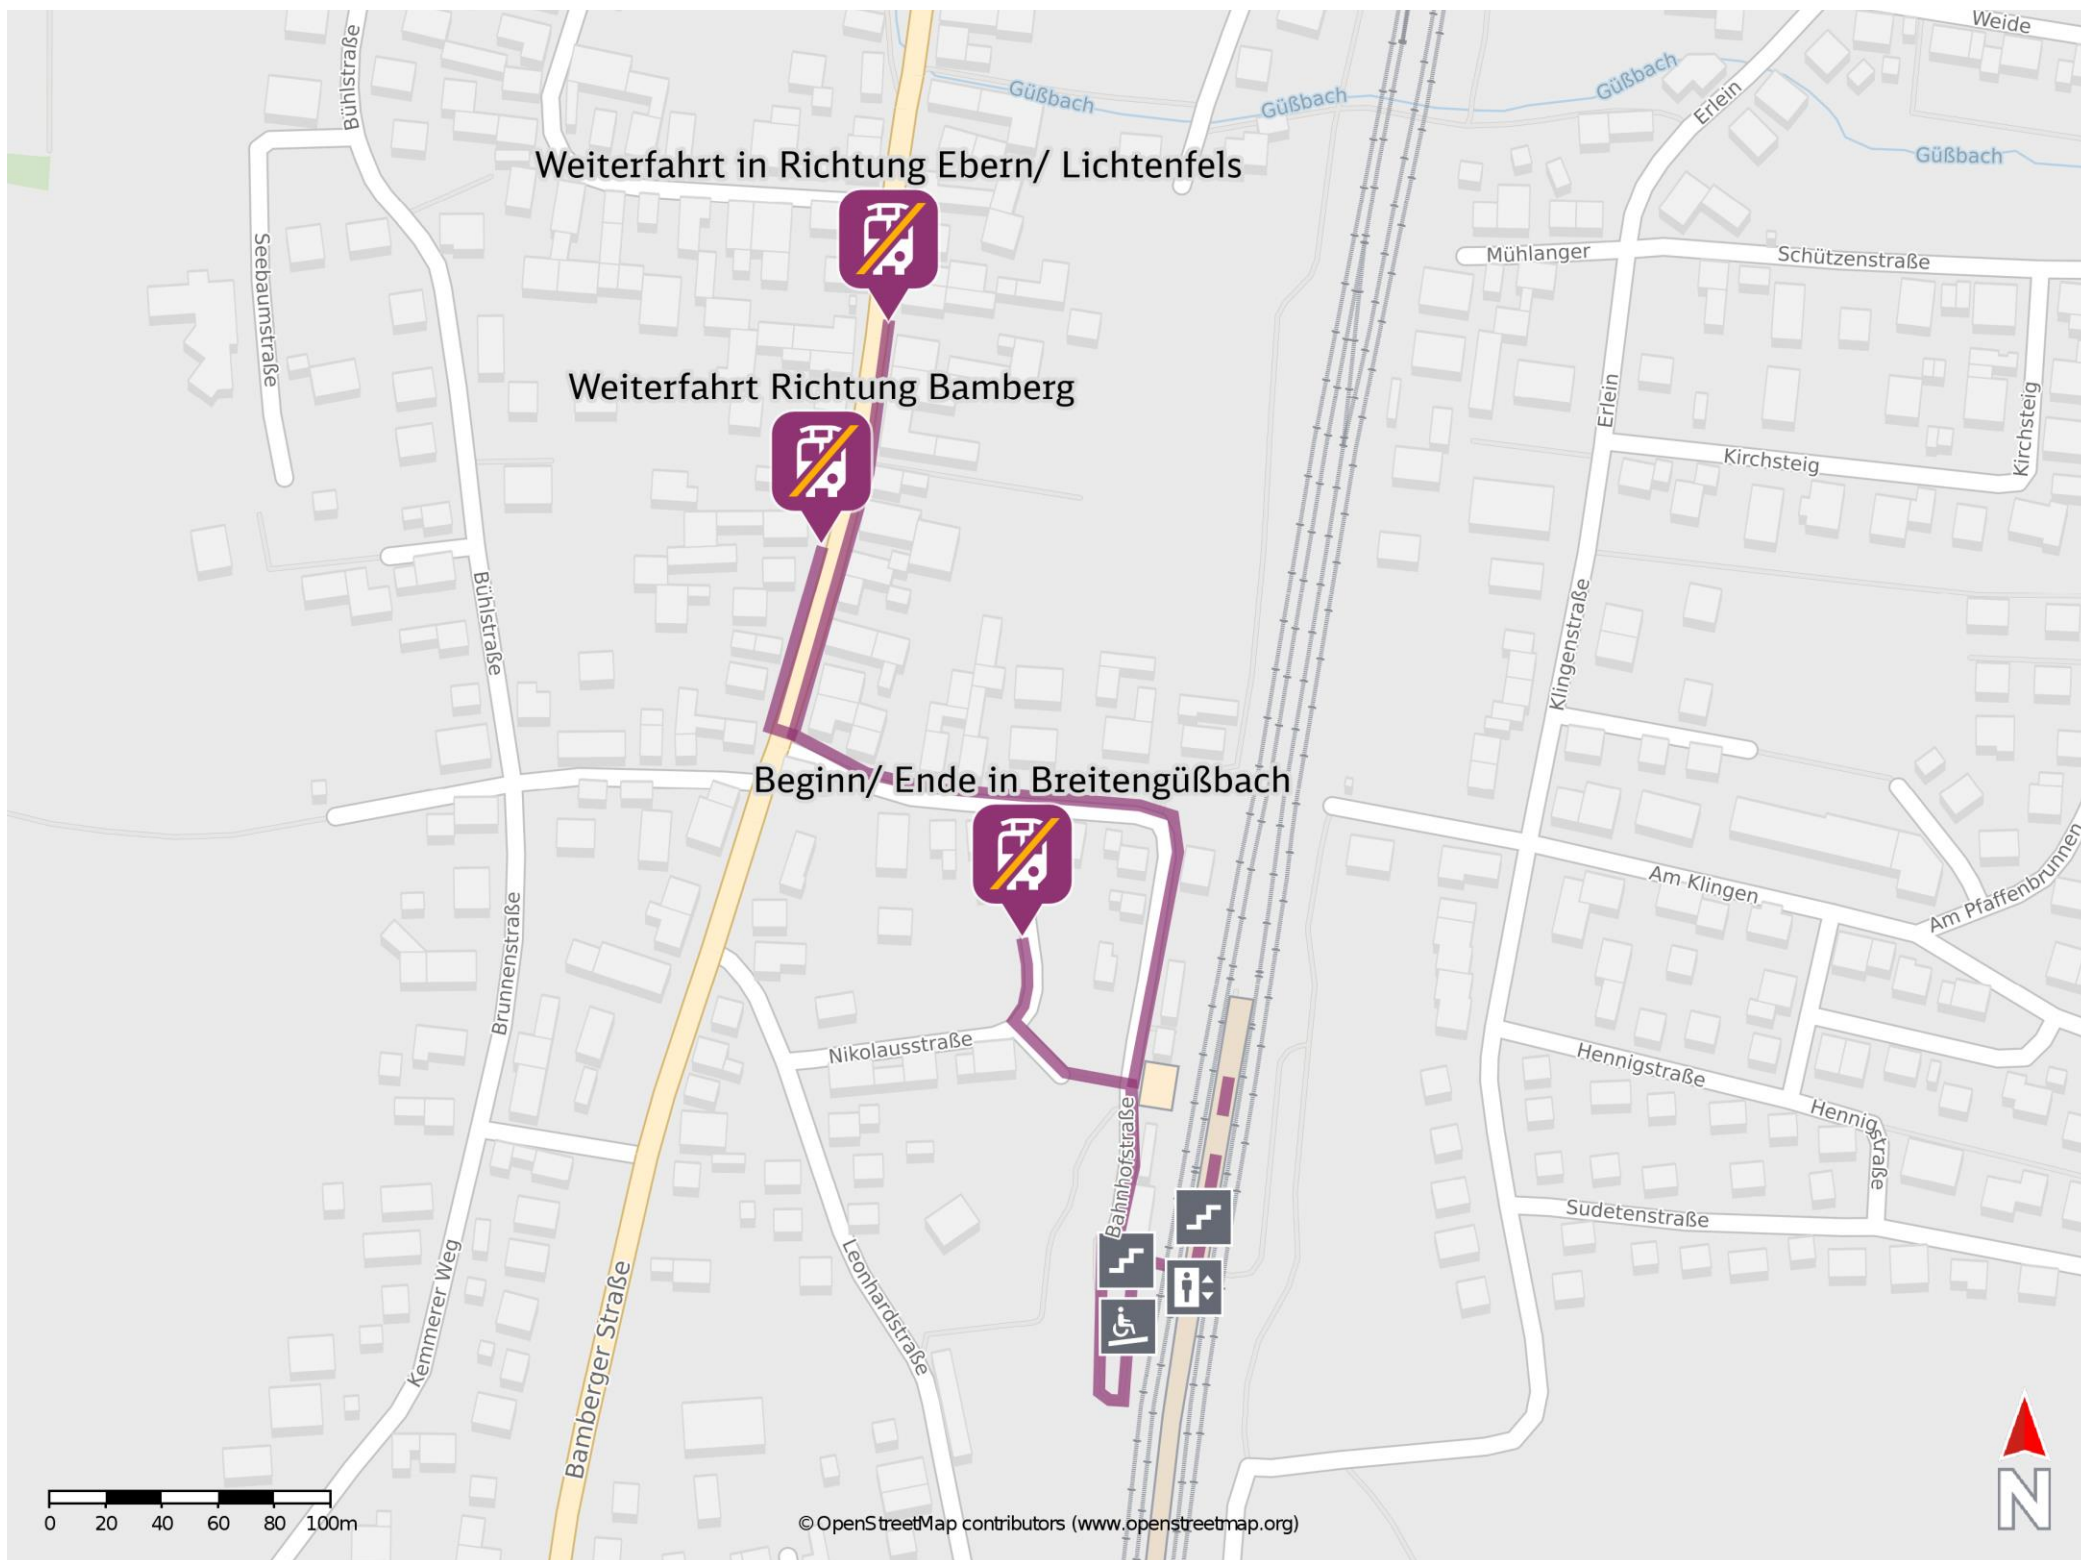

Umgebungsplan

Breitengüßbach

Ersatzhaltestelle Richtung Bamberg

Ersatzhaltestelle Richtung Lichtenfels/ Ebern

Wegbeschreibung Schienenersatzverkehr *

Beginn/ Ende in Breitengüßbach: Verlassen Sie den Bahnsteig und begeben Sie sich an die Bahnhofstraße. Biegen Sie nach rechts ab und folgen Sie der Straße bis zur Kreuzung mit dem Fußweg. Biegen Sie nach links ab und folgen Sie dem Weg bis zur Nikolausstraße. Biegen Sie nach rechts ab und begeben Sie sich an die Ersatzhaltestelle.

Weiterfahrt in Richtung Bamberg und Richtung Ebern/ Lichtenfels: Verlassen Sie den Bahnhof und begeben Sie sich an die Bahnhofstraße. Halten Sie sich rechts und folgen Sie dem Straßenverlauf bis zur Kreuzung Bahnhofstraße/ Bamberger Straße. Biegen Sie nach rechts auf die Bamberger Straße und folgen Sie dieser bis zu den jeweiligen Ersatzhaltestellen. Diese befinden sich an den Haltestellen Breitengüßbach Hauptstr. und Breitengüßbach Ortsmitte.

*Fahrradmitnahme im Schienenersatzverkehr nur begrenzt, teilweise gar nicht möglich. Bitte informieren Sie sich bei dem von Ihnen genutzten Eisenbahnverkehrsunternehmen. Im QR Code sind die Koordinaten der Ersatzhaltestelle hinterlegt.