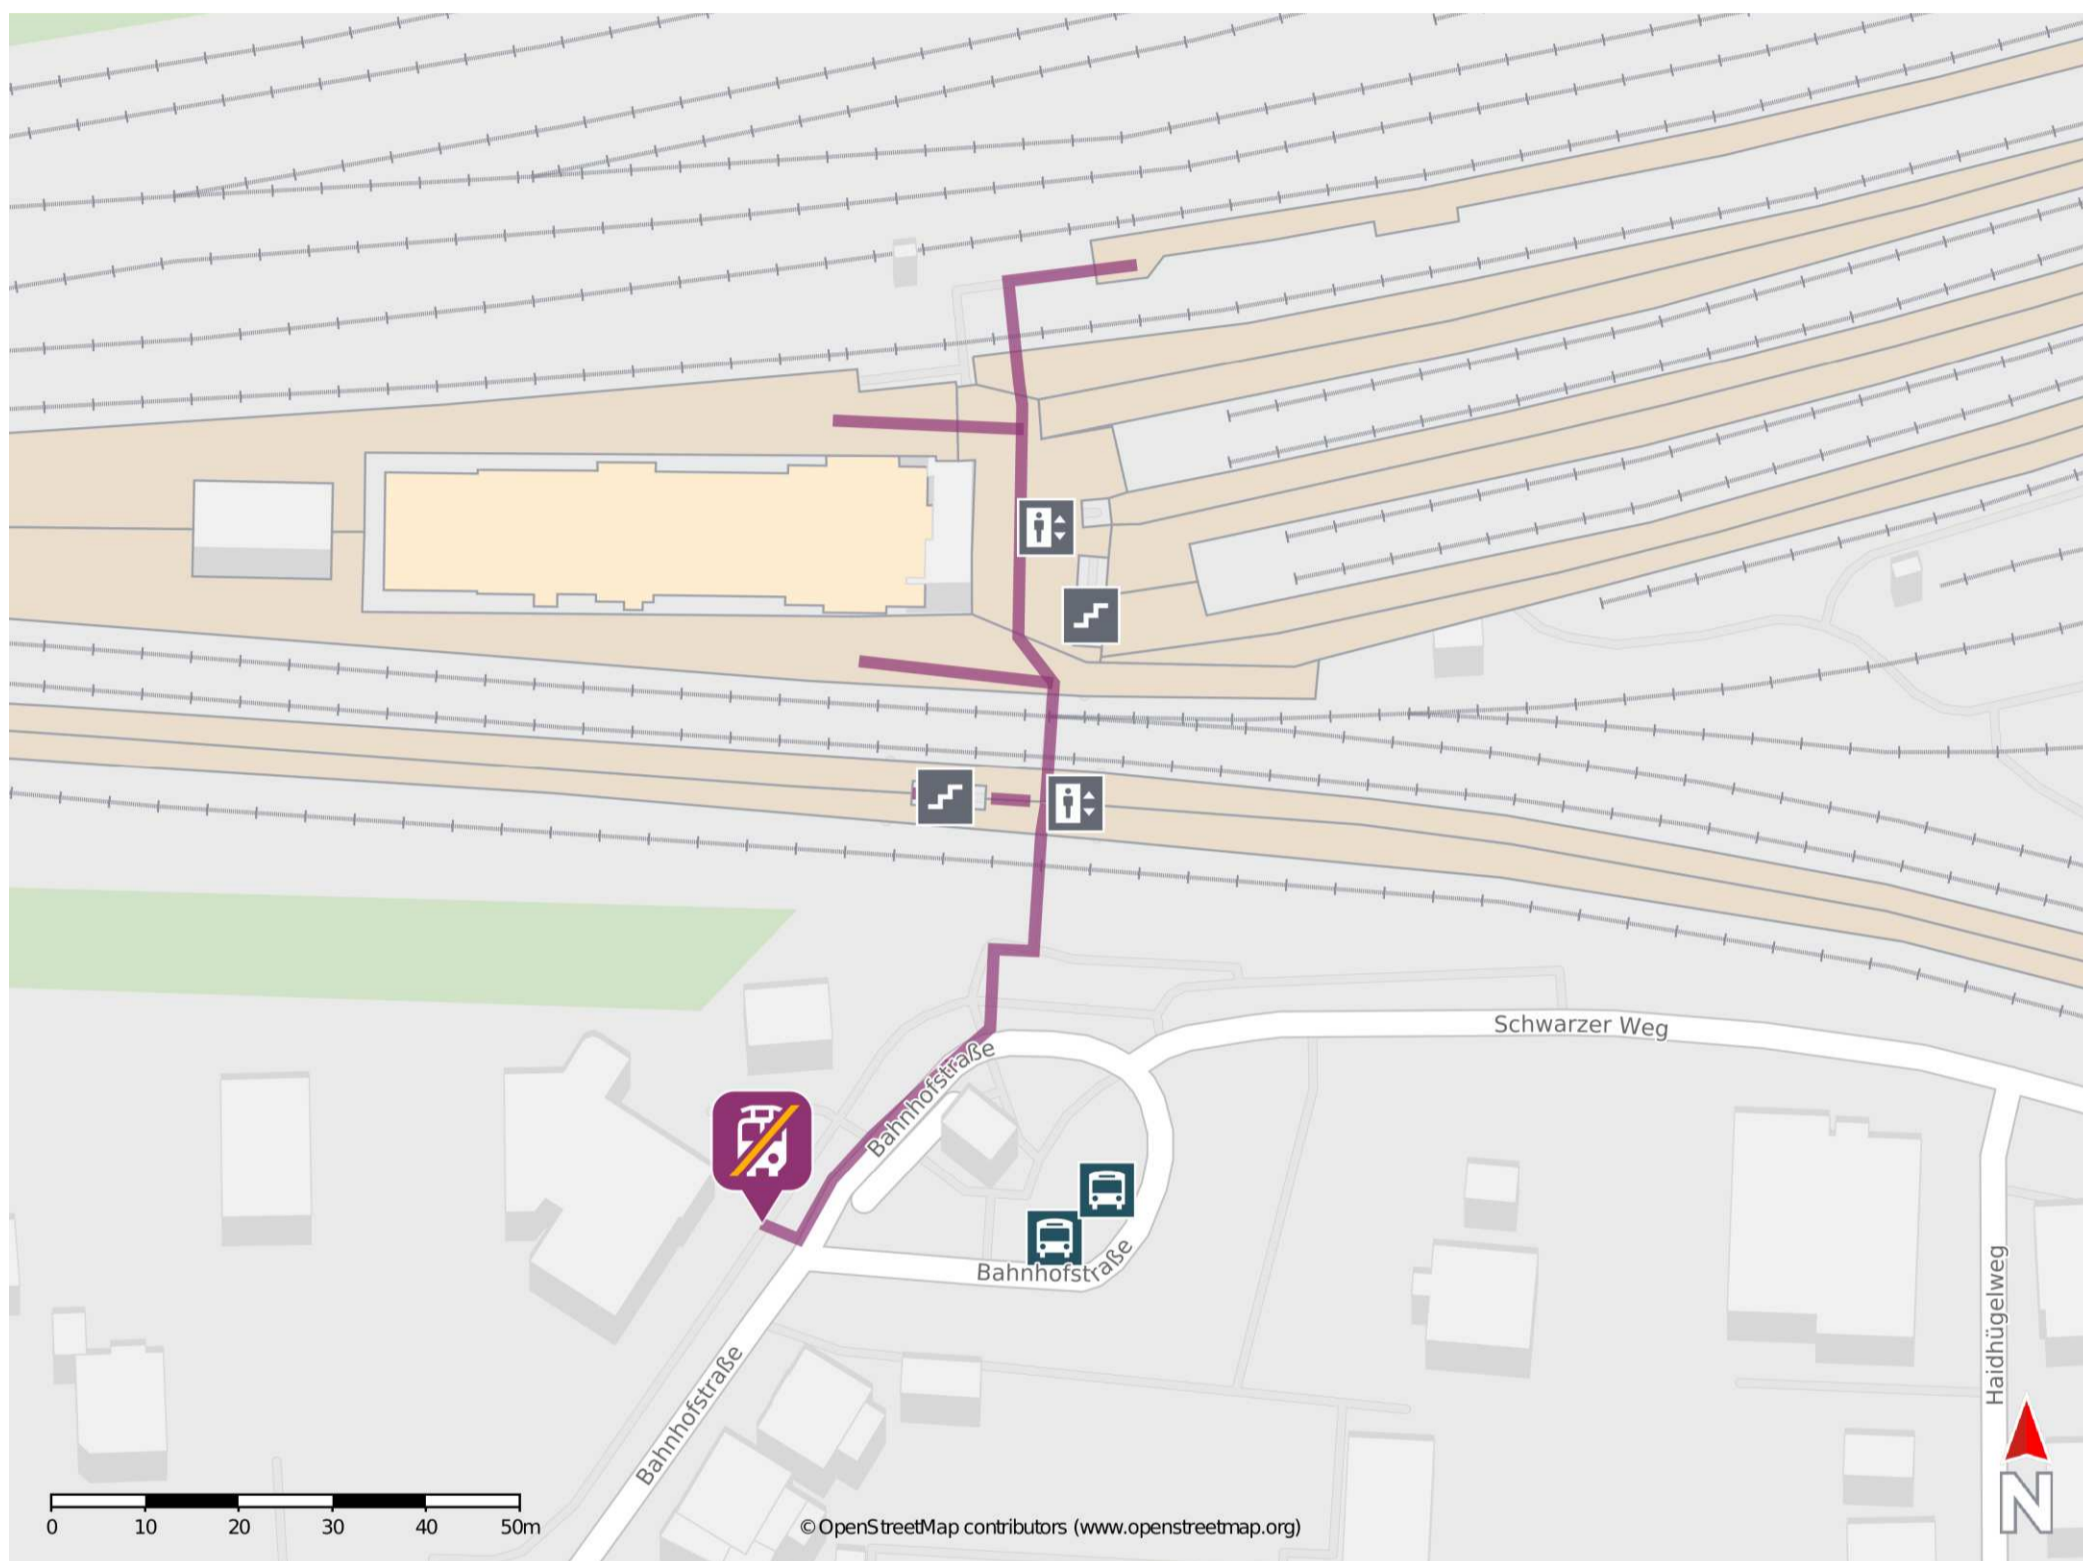

Umgebungsplan

Altenbeken

Wegbeschreibung Schienenersatzverkehr *

Verlassen Sie den Bahnsteig, ggf. durch das Bahnhofsgebäude, und begeben Sie sich zum Bahnhofsvorplatz. Die Ersatzhaltestelle befindet sich direkt an der Bahnhofstraße.

*Fahrradmitnahme im Schienenersatzverkehr nur begrenzt, teilweise gar nicht möglich. Bitte informieren Sie sich bei dem von Ihnen genutzten Eisenbahnverkehrsunternehmen. Im QR Code sind die Koordinaten der Ersatzhaltestelle hinterlegt.

— barrierefrei
— nicht barrierefrei