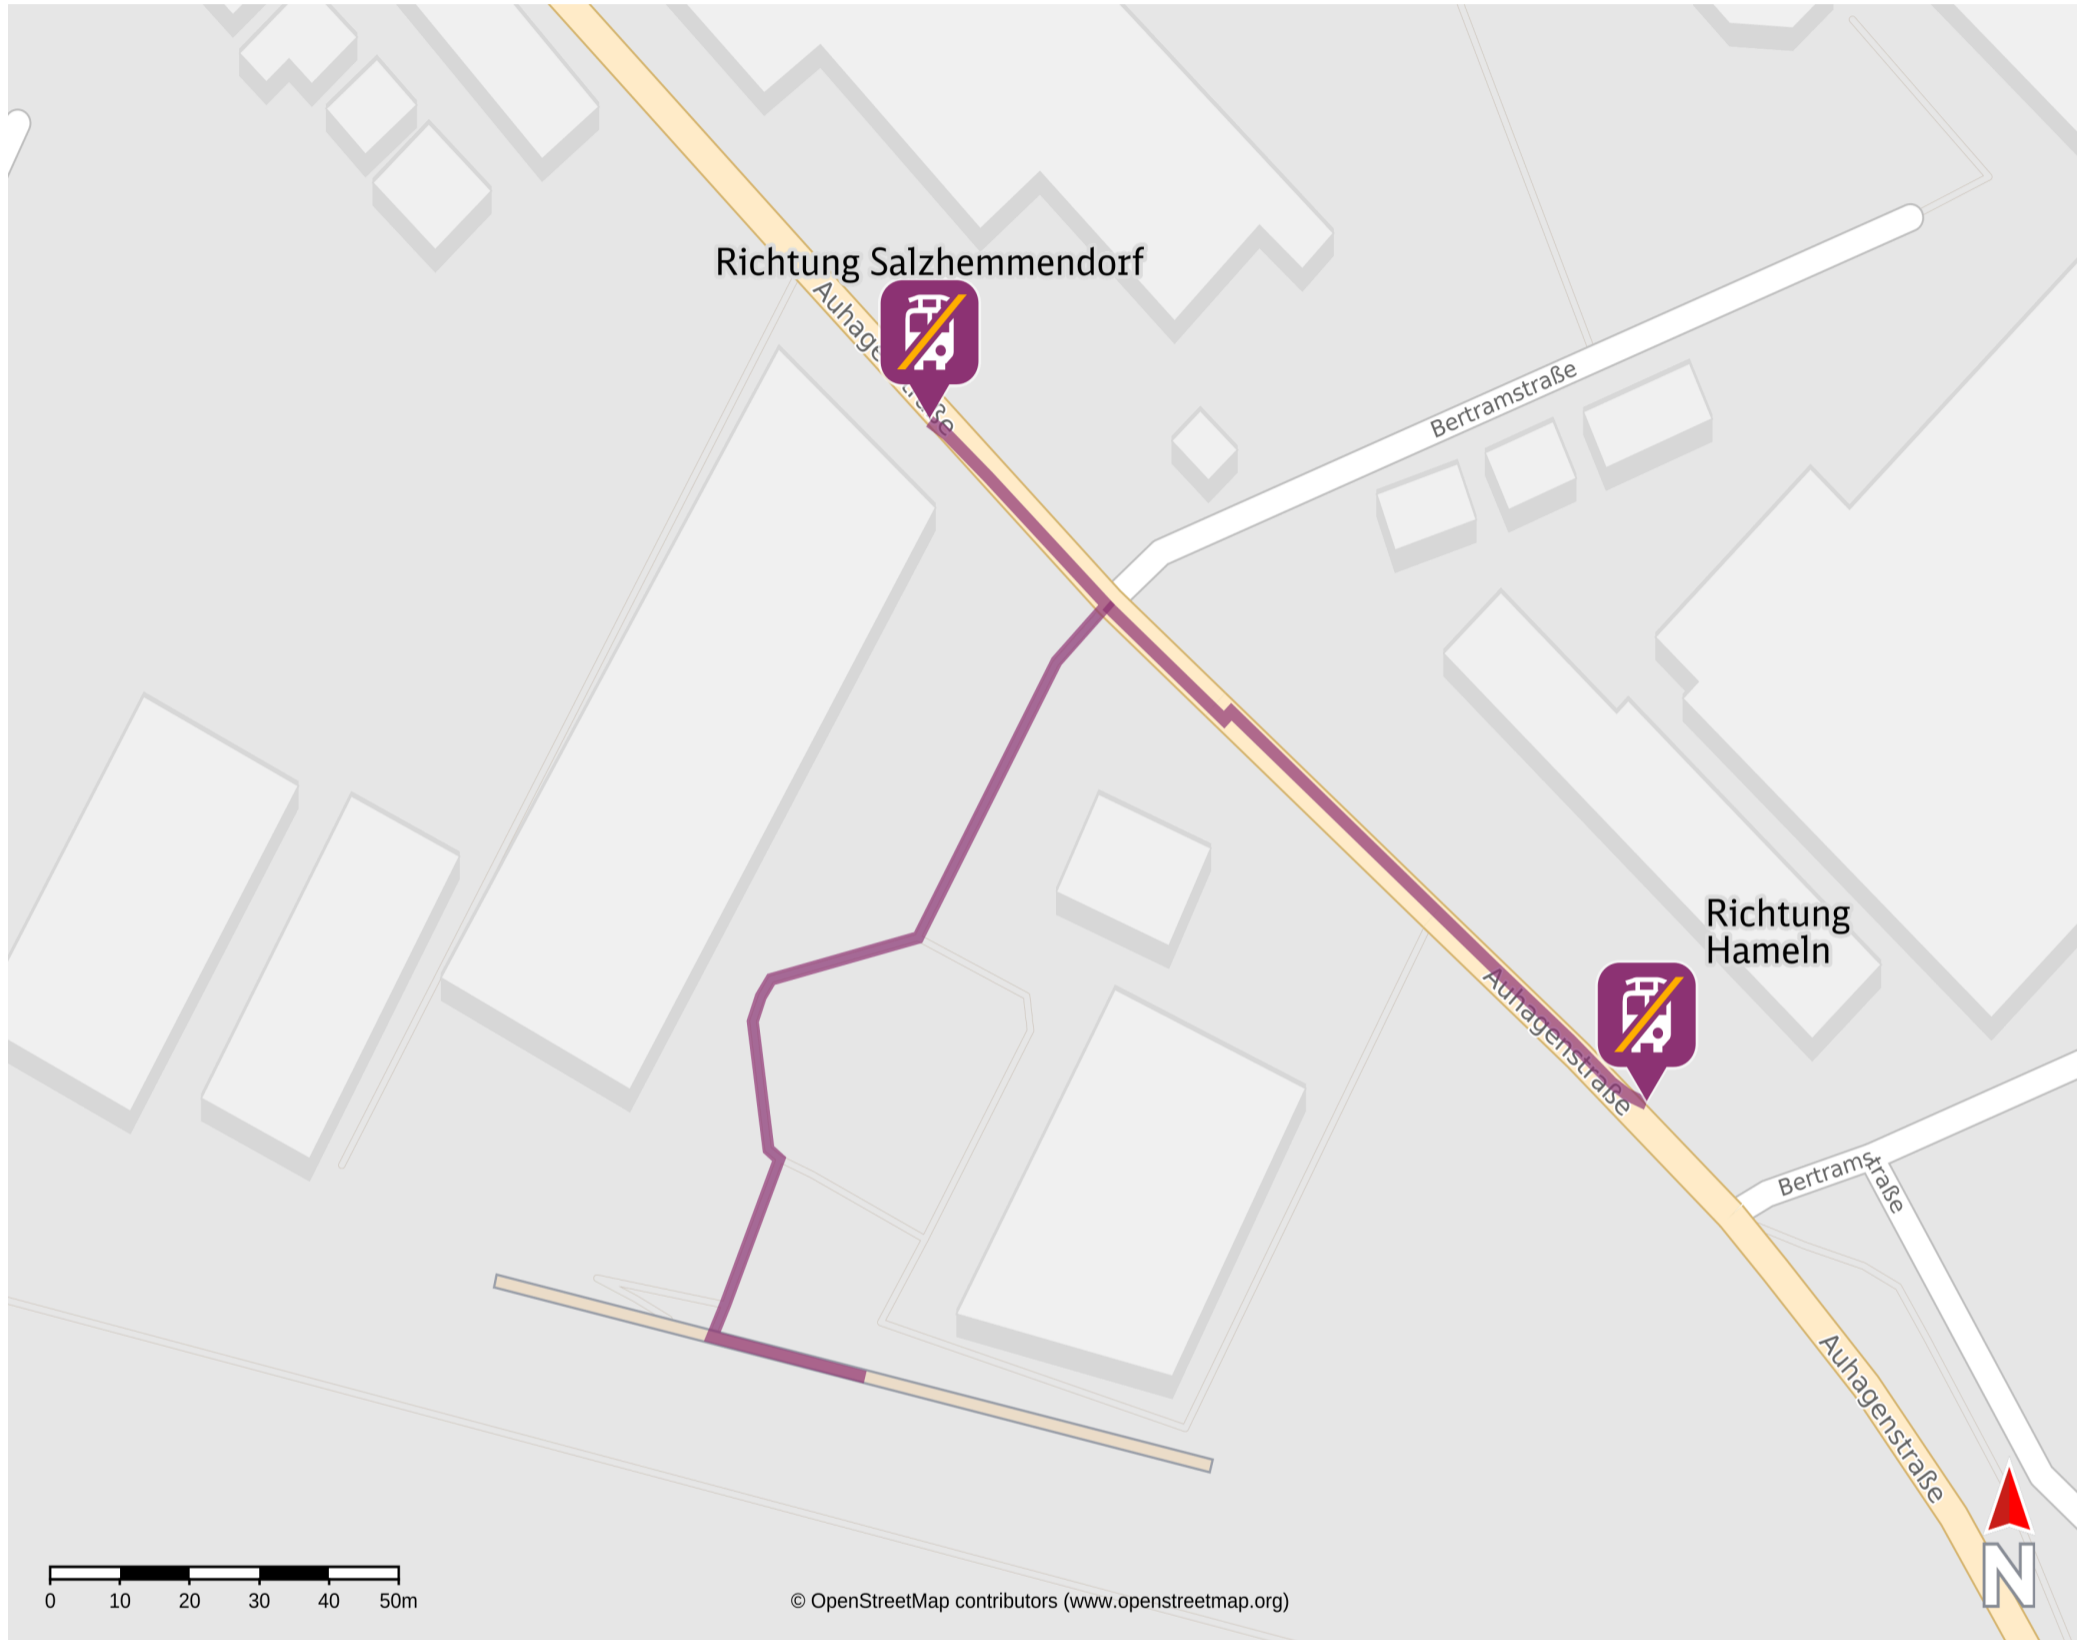

Umgebungsplan

Marienu (Coppenbrügge)

31.01.2025, 17:40

Wegbeschreibung Schienenersatzverkehr*

Verlassen Sie den Bahnsteig und begeben Sie sich an die Auhagenstraße. Biegen Sie nach links ab und folgen Sie dem Straßenverlauf um die Ersatzhaltestelle Richtung Salzhemmendorf zu erreichen. Biegen Sie nach rechts ab und folgen Sie dem Straßenverlauf um die Ersatzhaltestelle Richtung Hameln zu erreichen.

Ersatzhaltestelle Richtung Hameln

Ersatzhaltestelle Richtung Salzhemmendorf

*Fahrradmitnahme im Schienenersatzverkehr nur begrenzt, teilweise gar nicht möglich. Bitte informieren Sie sich bei dem von Ihnen genutzten Eisenbahnverkehrsunternehmen. Im QR Code sind die Koordinaten der Ersatzhaltestelle hinterlegt.

- barrierefrei
- - nicht barrierefrei