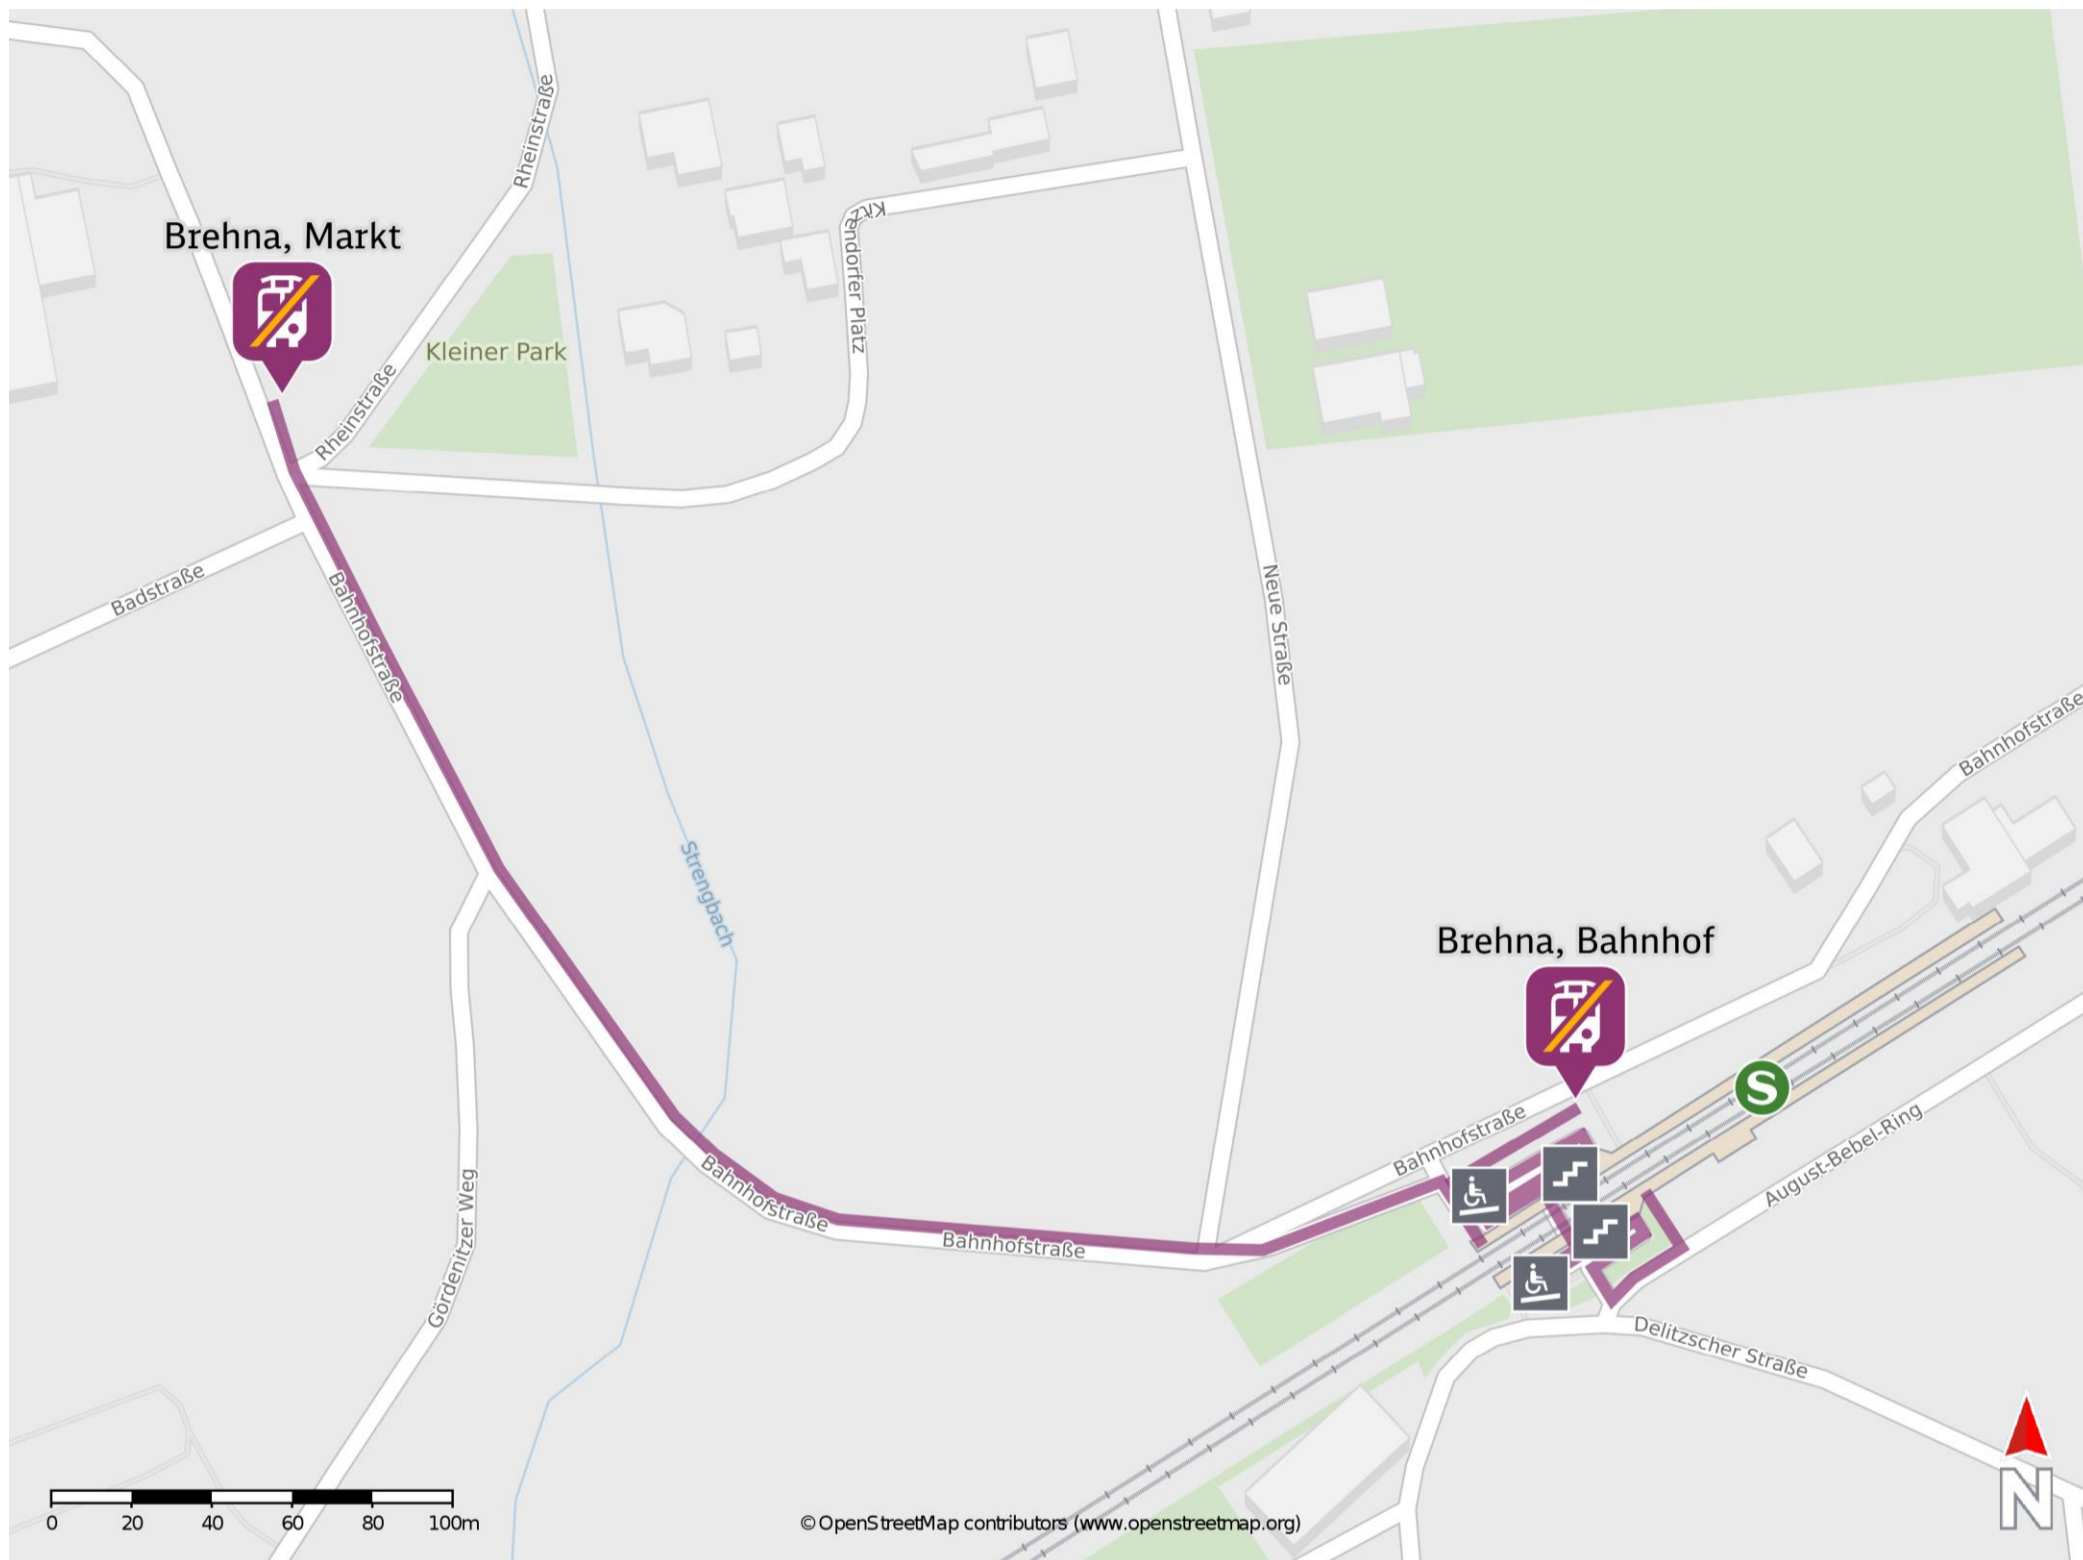

Umgebungsplan

Brehna

Ersatzhaltestelle Brehna, Markt

Ersatzhaltestelle Bahnhof

Wegbeschreibung Schienenersatzverkehr *

Ersatzhaltestelle Brehna Markt: Verlassen Sie den Bahnsteig und begeben Sie sich an die Bahnhofstraße. Biegen Sie nach links ab und folgen Sie dem Straßenverlauf ca. 400 m bis zur Rheinstraße. Die Ersatzhaltestelle befindet sich an der Bushaltestelle Brehna, Markt.

Ersatzhaltestelle Brehna, Bahnhof: Verlassen Sie den Bahnhof und begeben Sie sich an die Bahnhofstraße. Halten Sie sich links. Die Ersatzhaltestelle befindet sich in unmittelbarer Nähe zum Bahnhof an der Bushaltestelle Brehna, Bahnhof.

*Fahrradmitnahme im Schienenersatzverkehr nur begrenzt, teilweise gar nicht möglich. Bitte informieren Sie sich bei dem von Ihnen genutzten Eisenbahnverkehrsunternehmen. Im QR Code sind die Koordinaten der Ersatzhaltestelle hinterlegt.