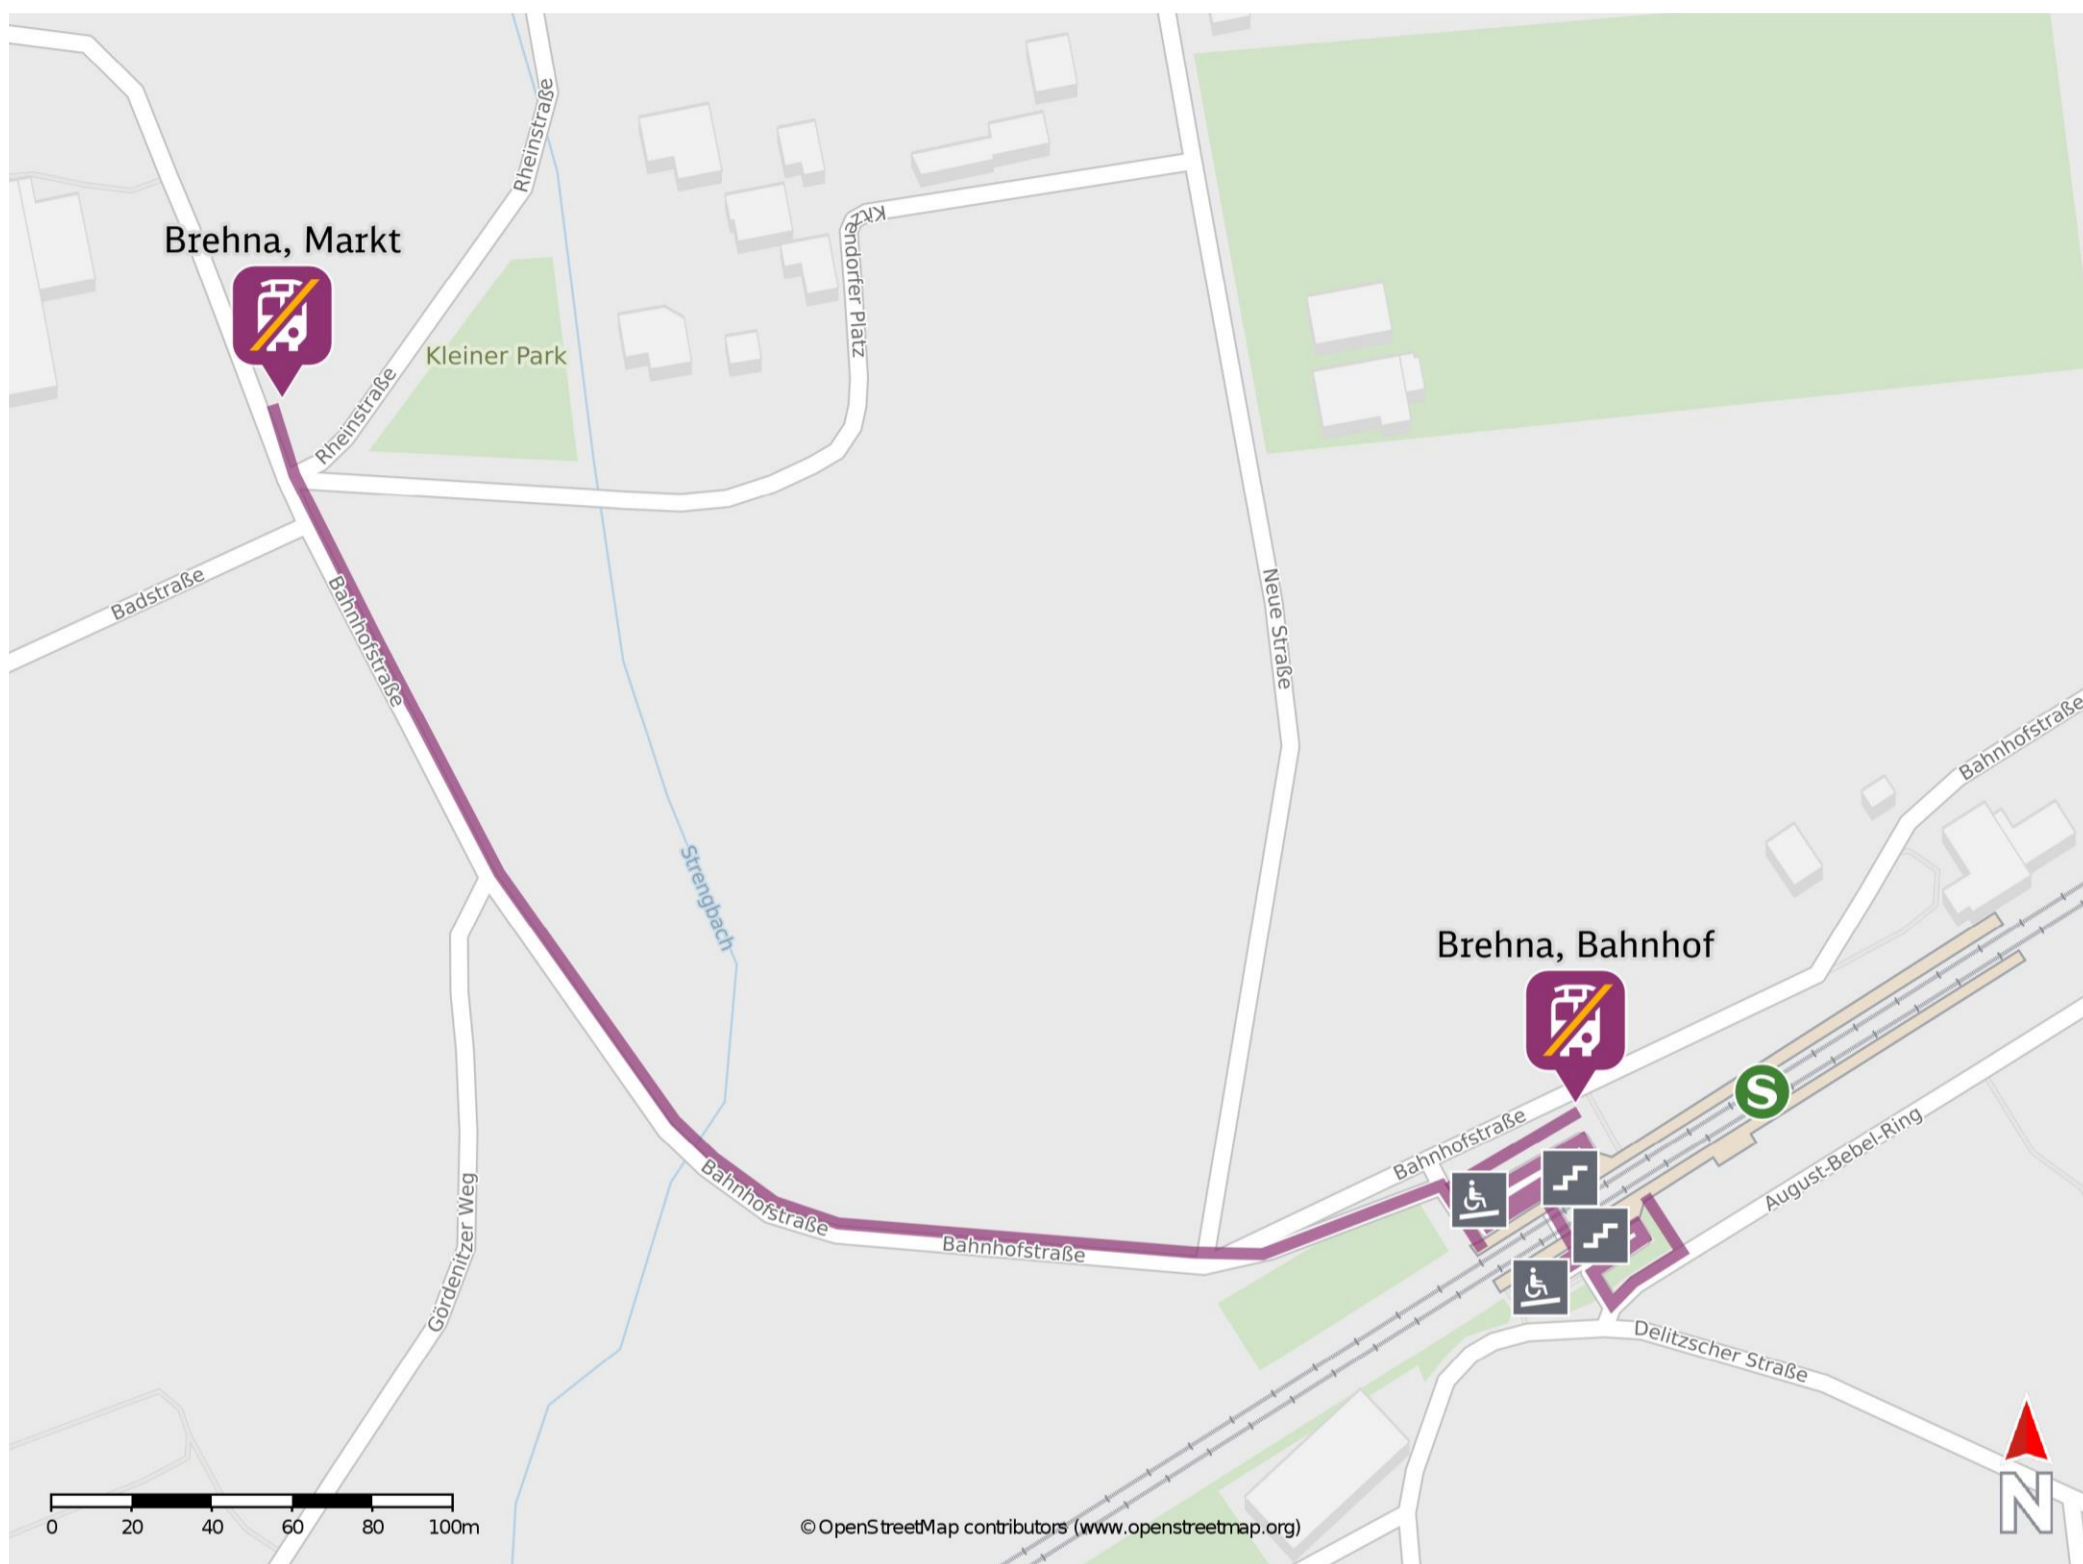

# Umgebungsplan

## Brehna

Ersatzhaltestelle Brehna, Markt

Ersatzhaltestelle Bahnhof

### Wegbeschreibung Schienenersatzverkehr \*

**Ersatzhaltestelle Brehna Markt:** Verlassen Sie den Bahnsteig und begeben Sie sich an die Bahnhofstraße. Biegen Sie nach links ab und folgen Sie dem Straßenverlauf ca. 400 m bis zur Rheinstraße. Die Ersatzhaltestelle befindet sich an der Bushaltestelle Brehna, Markt.

**Ersatzhaltestelle Brehna, Bahnhof:** Verlassen Sie den Bahnhof und begeben Sie sich an die Bahnhofstraße. Halten Sie sich links. Die Ersatzhaltestelle befindet sich in unmittelbarer Nähe zum Bahnhof an der Bushaltestelle Brehna, Bahnhof.