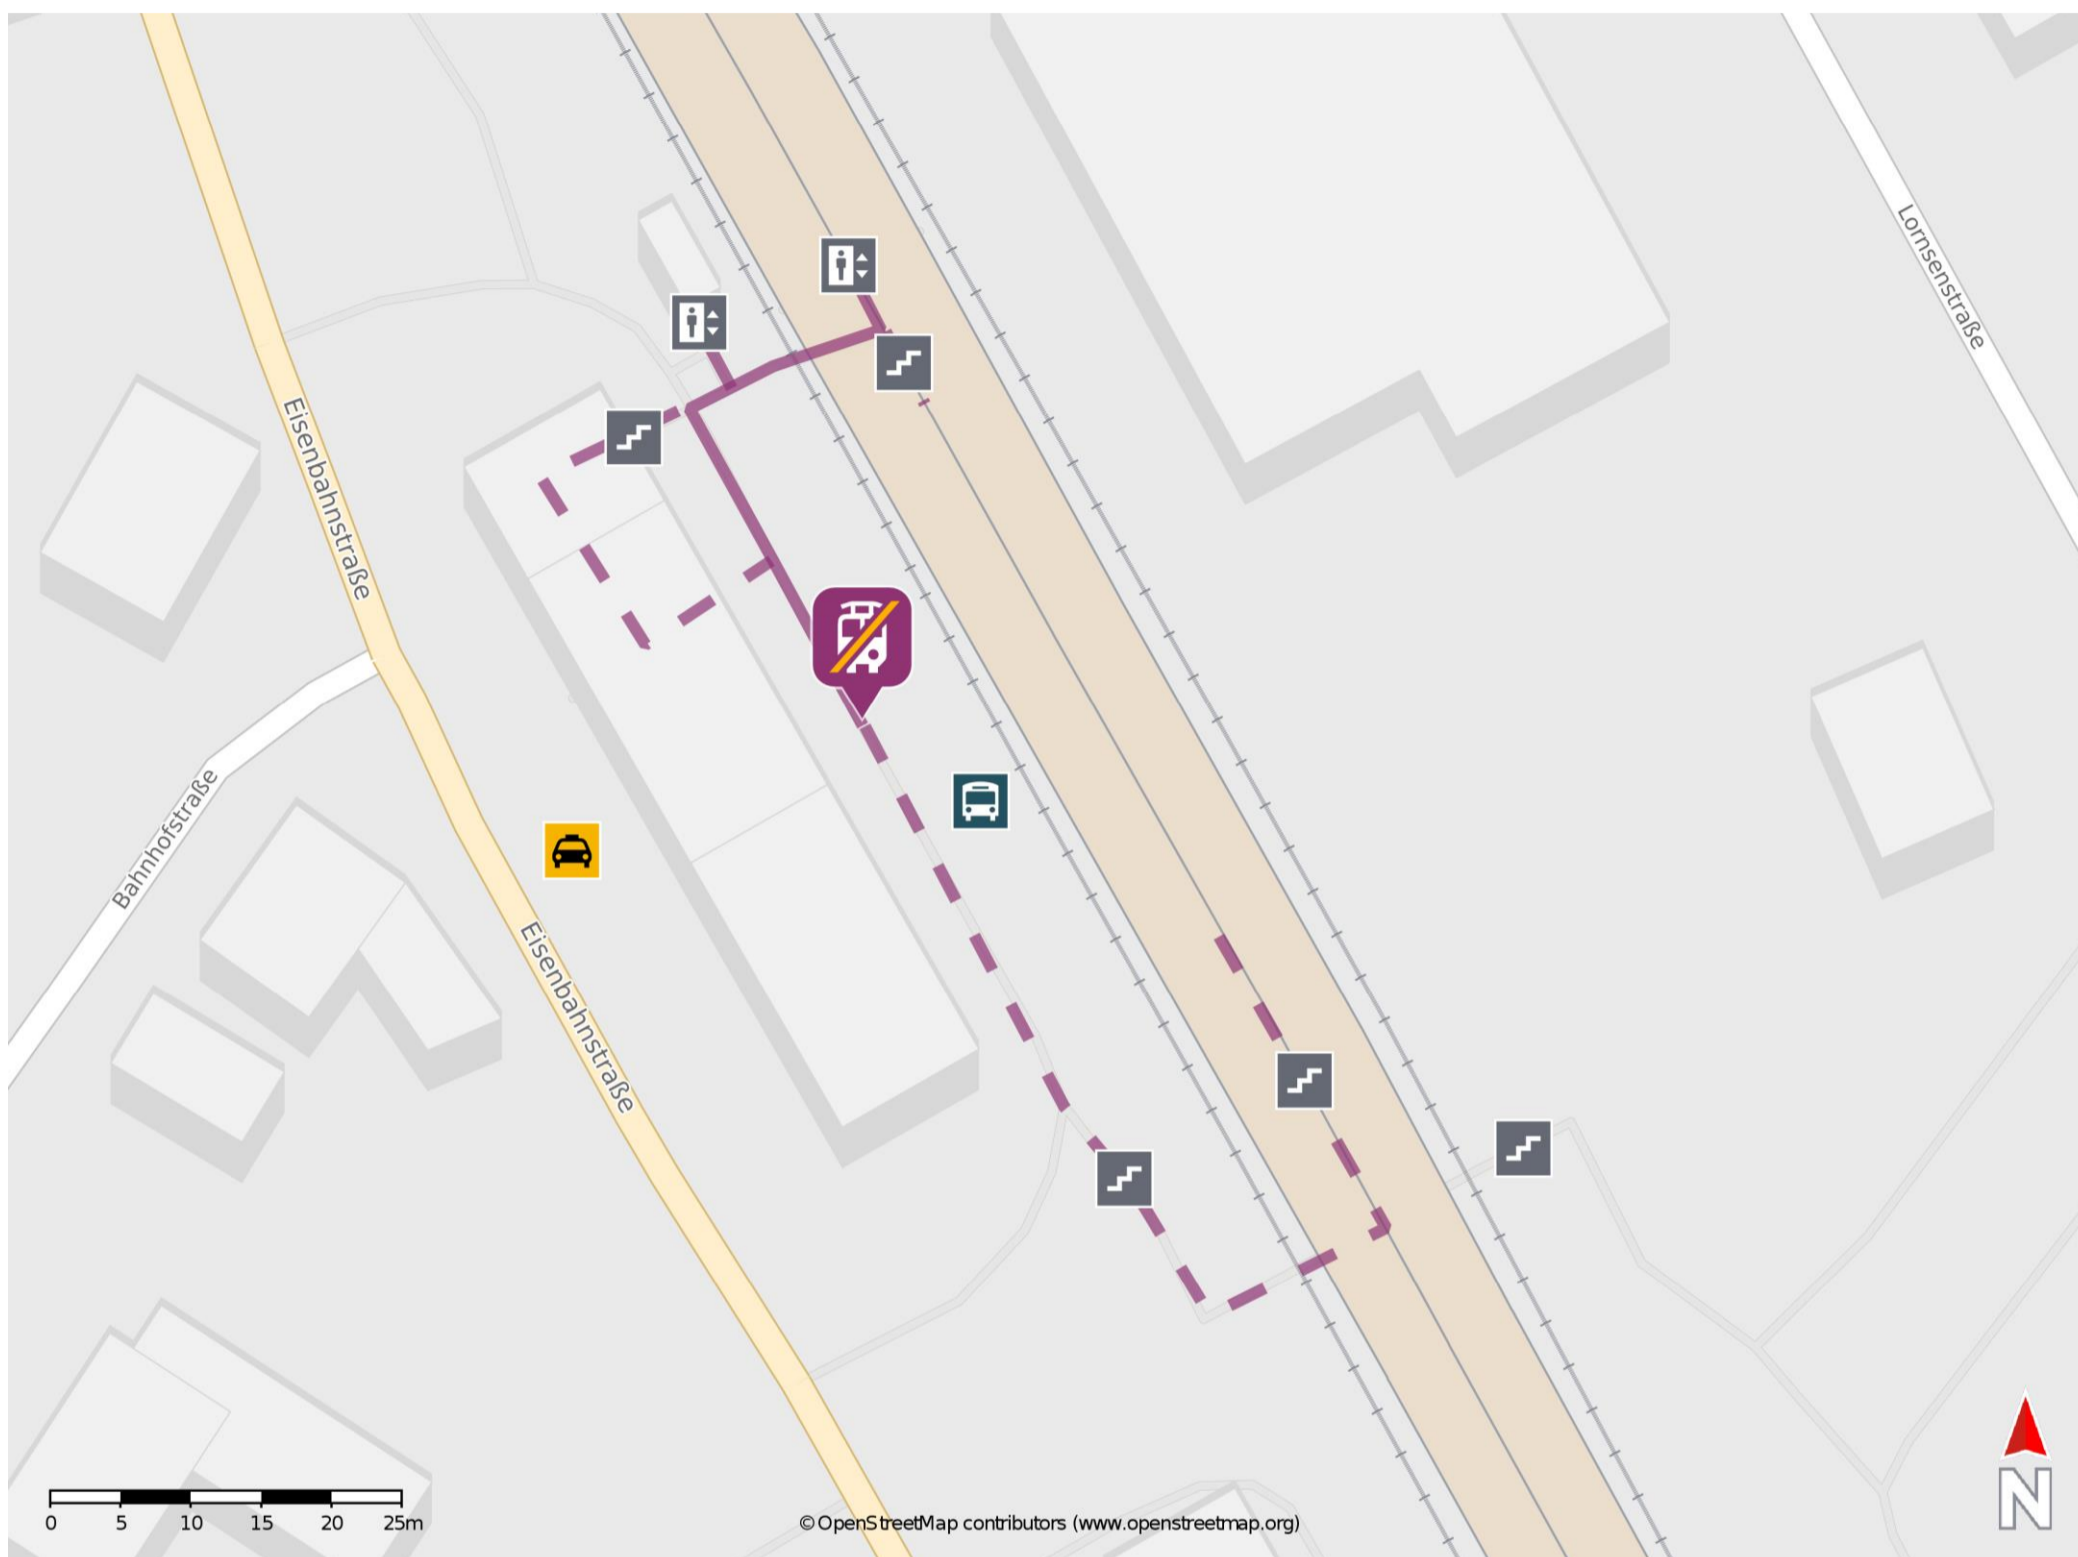

Bredstedt

Wegbeschreibung Schienenersatzverkehr *

Verlassen Sie den Bahnsteig, ggf. durch die Unterführung und begeben Sie sich an den Bahnhofsvorplatz. Die Ersatzhaltestelle befindet sich auf dem Bahnhofsvorplatz.

* Fahrradmitnahme im Schienenersatzverkehr nur begrenzt möglich.
Im QR Code sind die Koordinaten der Ersatzhaltestelle hinterlegt.

— barrierefrei
- - nicht barrierefrei