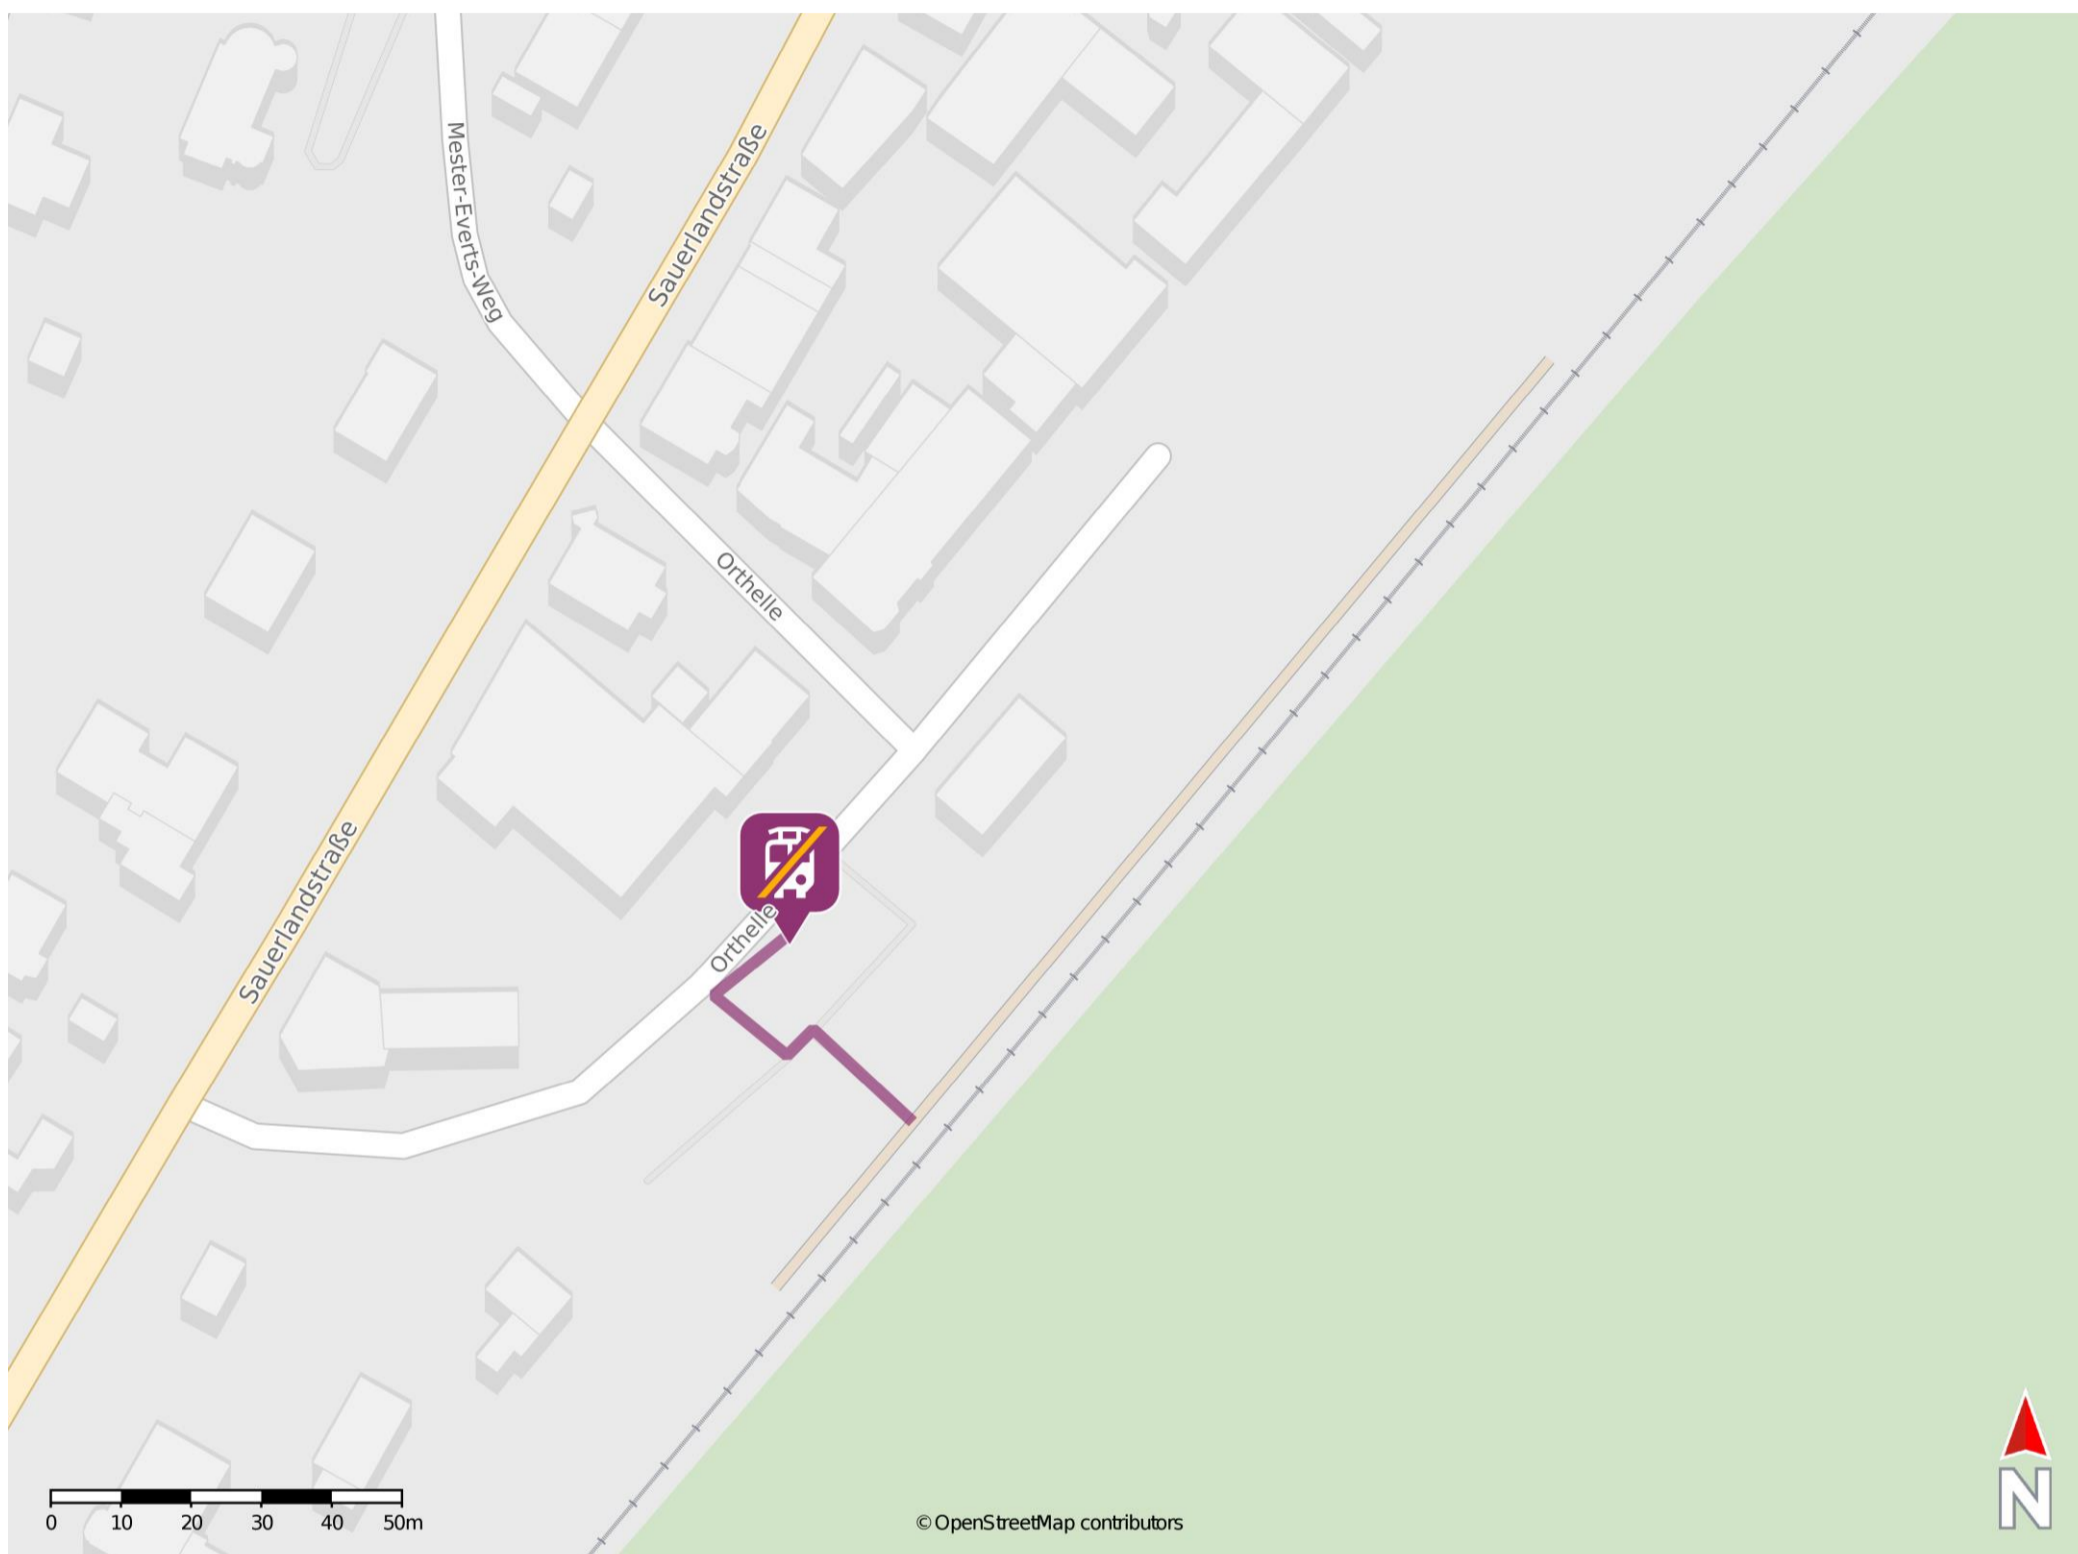

### Wegbeschreibung Schienenersatzverkehr \*

Verlassen Sie den Bahnsteig und begeben Sie sich auf den Bahnhofsvorplatz. Die Ersatzhaltestelle befindet sich auf dem Bahnhofsvorplatz an der Haltestelle Bahnhof.

\* Fahrradmitnahme im Schienenersatzverkehr nur begrenzt möglich.  
Im QR Code sind die Koordinaten der Ersatzhaltestelle hinterlegt.

— barrierefrei  
- nicht barrierefrei