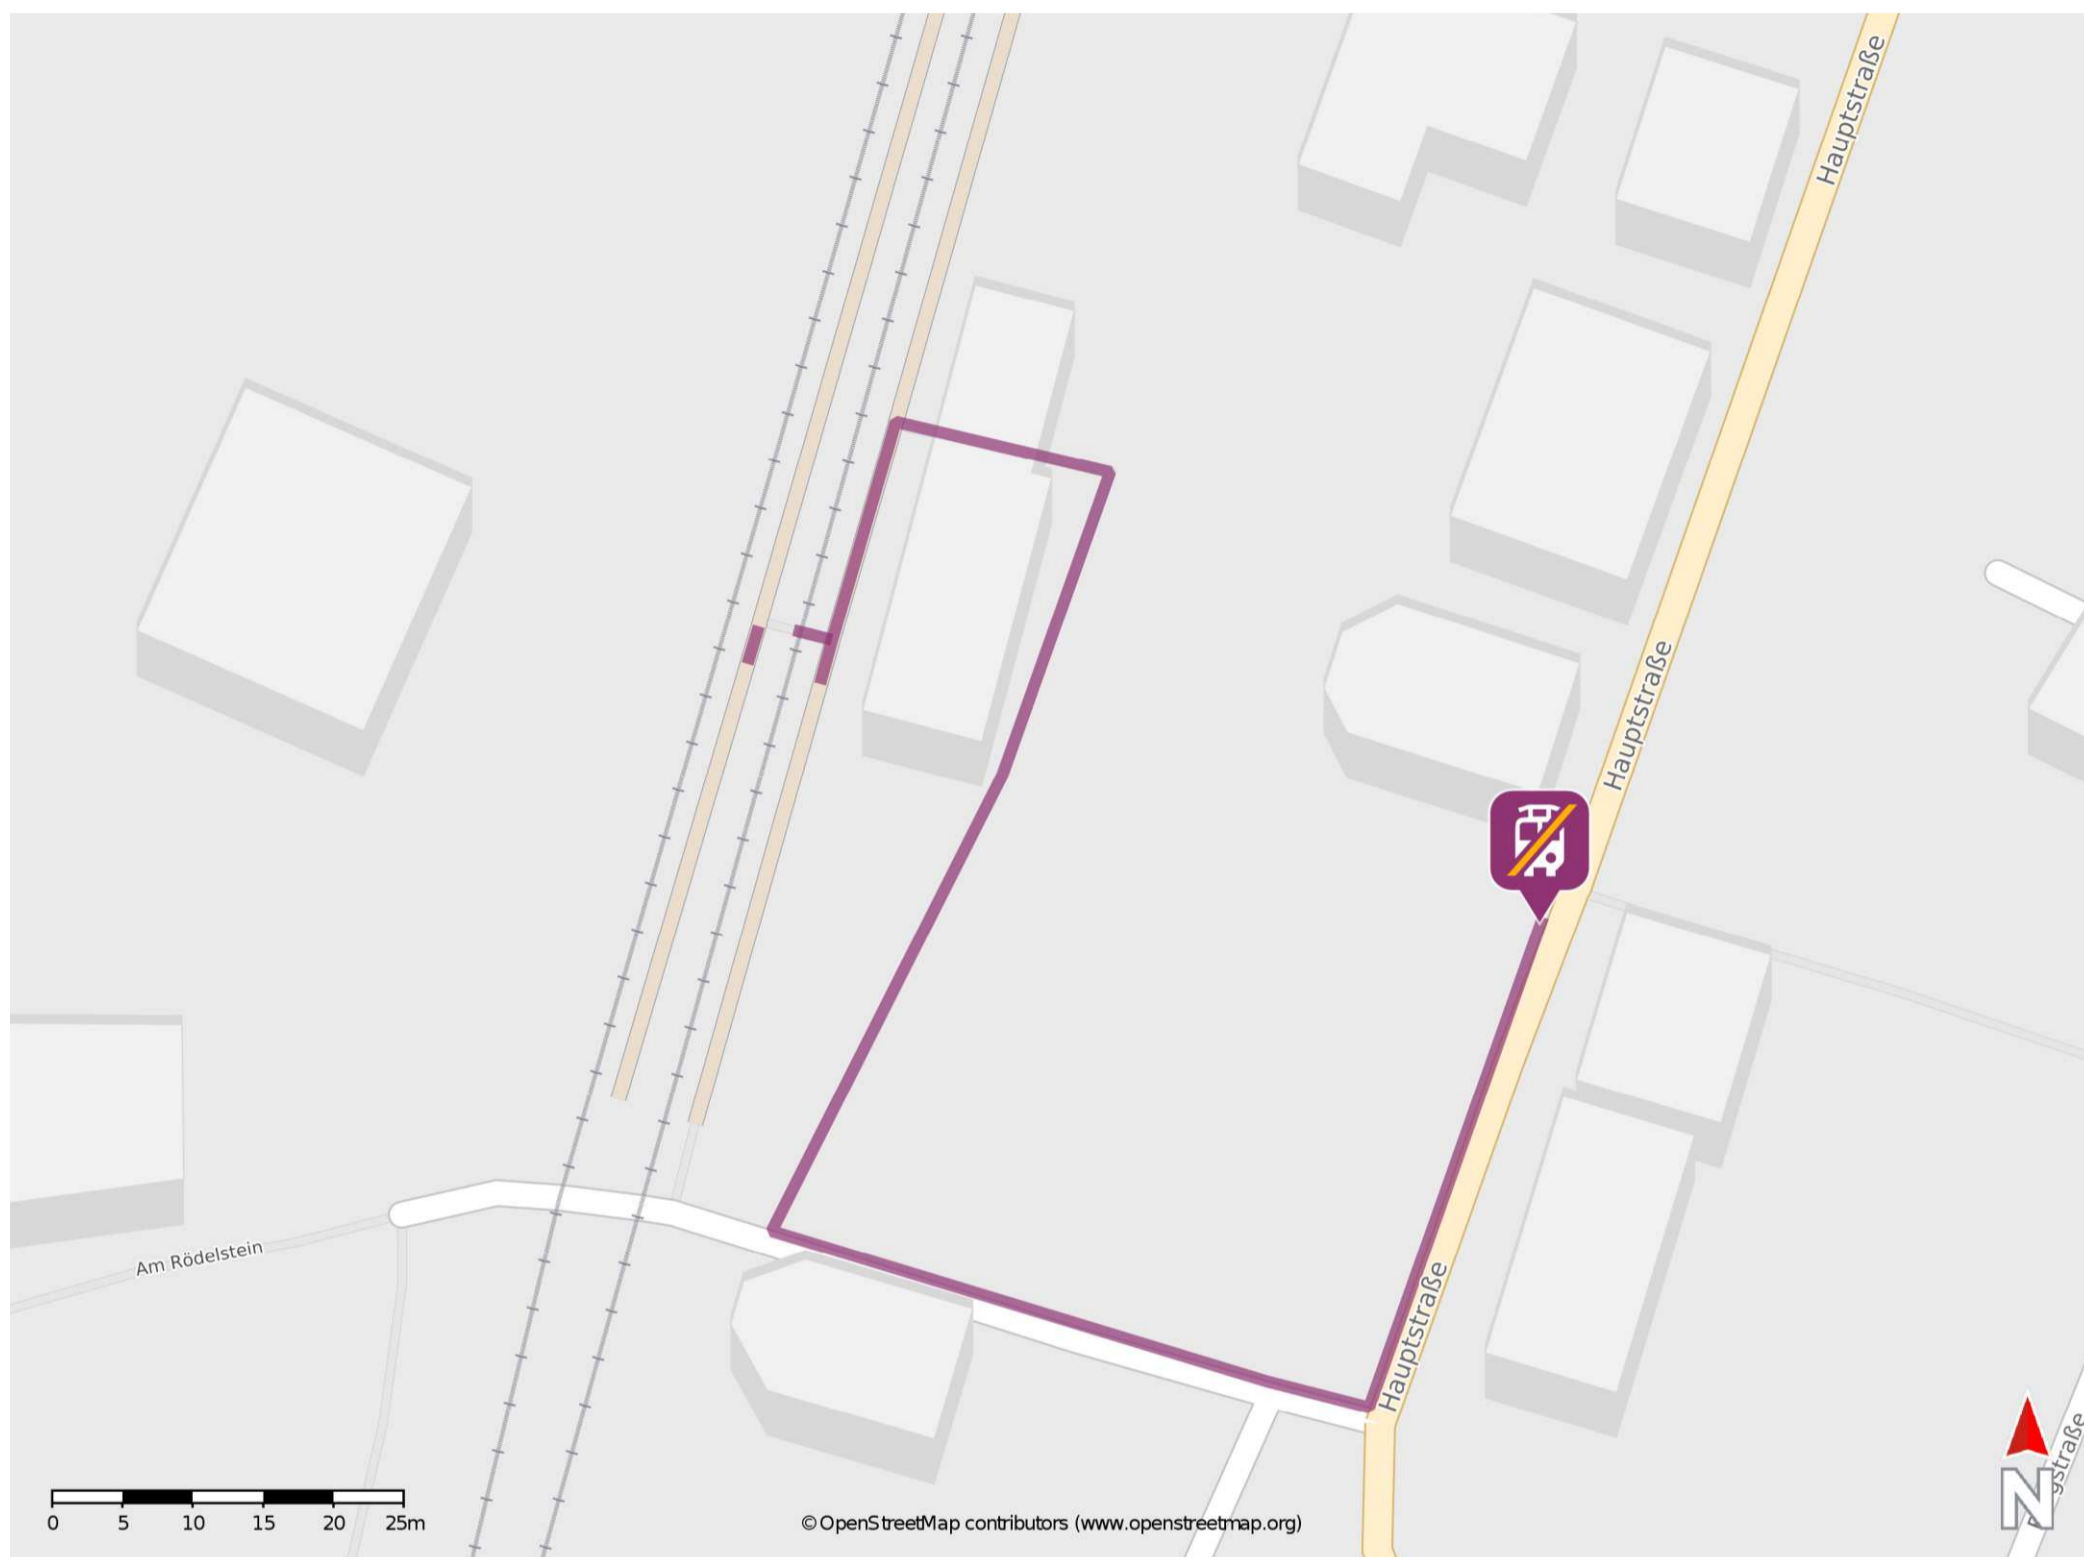

Altenbamburg

Wegbeschreibung Schienenersatzverkehr *

Verlassen Sie den Bahnsteig ggf. über den Gleisübergang, in Richtung Bahnhofsgebäude. Biegen sie nach rechts ab und folgen Sie dem Straßenverlauf bis Rödelstein. Biegen Sie nach links ab und folgen Sie dem Straßenverlauf bis zur Hauptstraße. Biegen Sie erneut nach links ab und folgen Sie dem Straßenverlauf bis zur Ersatzhaltestelle. Die Ersatzhaltestelle befindet sich an der Bushaltestelle Hauptstraße.

* Fahrradmitnahme im Schienenersatzverkehr nur begrenzt möglich.
Im QR Code sind die Koordinaten der Ersatzhaltestelle hinterlegt.

— barrierefrei
— nicht barrierefrei