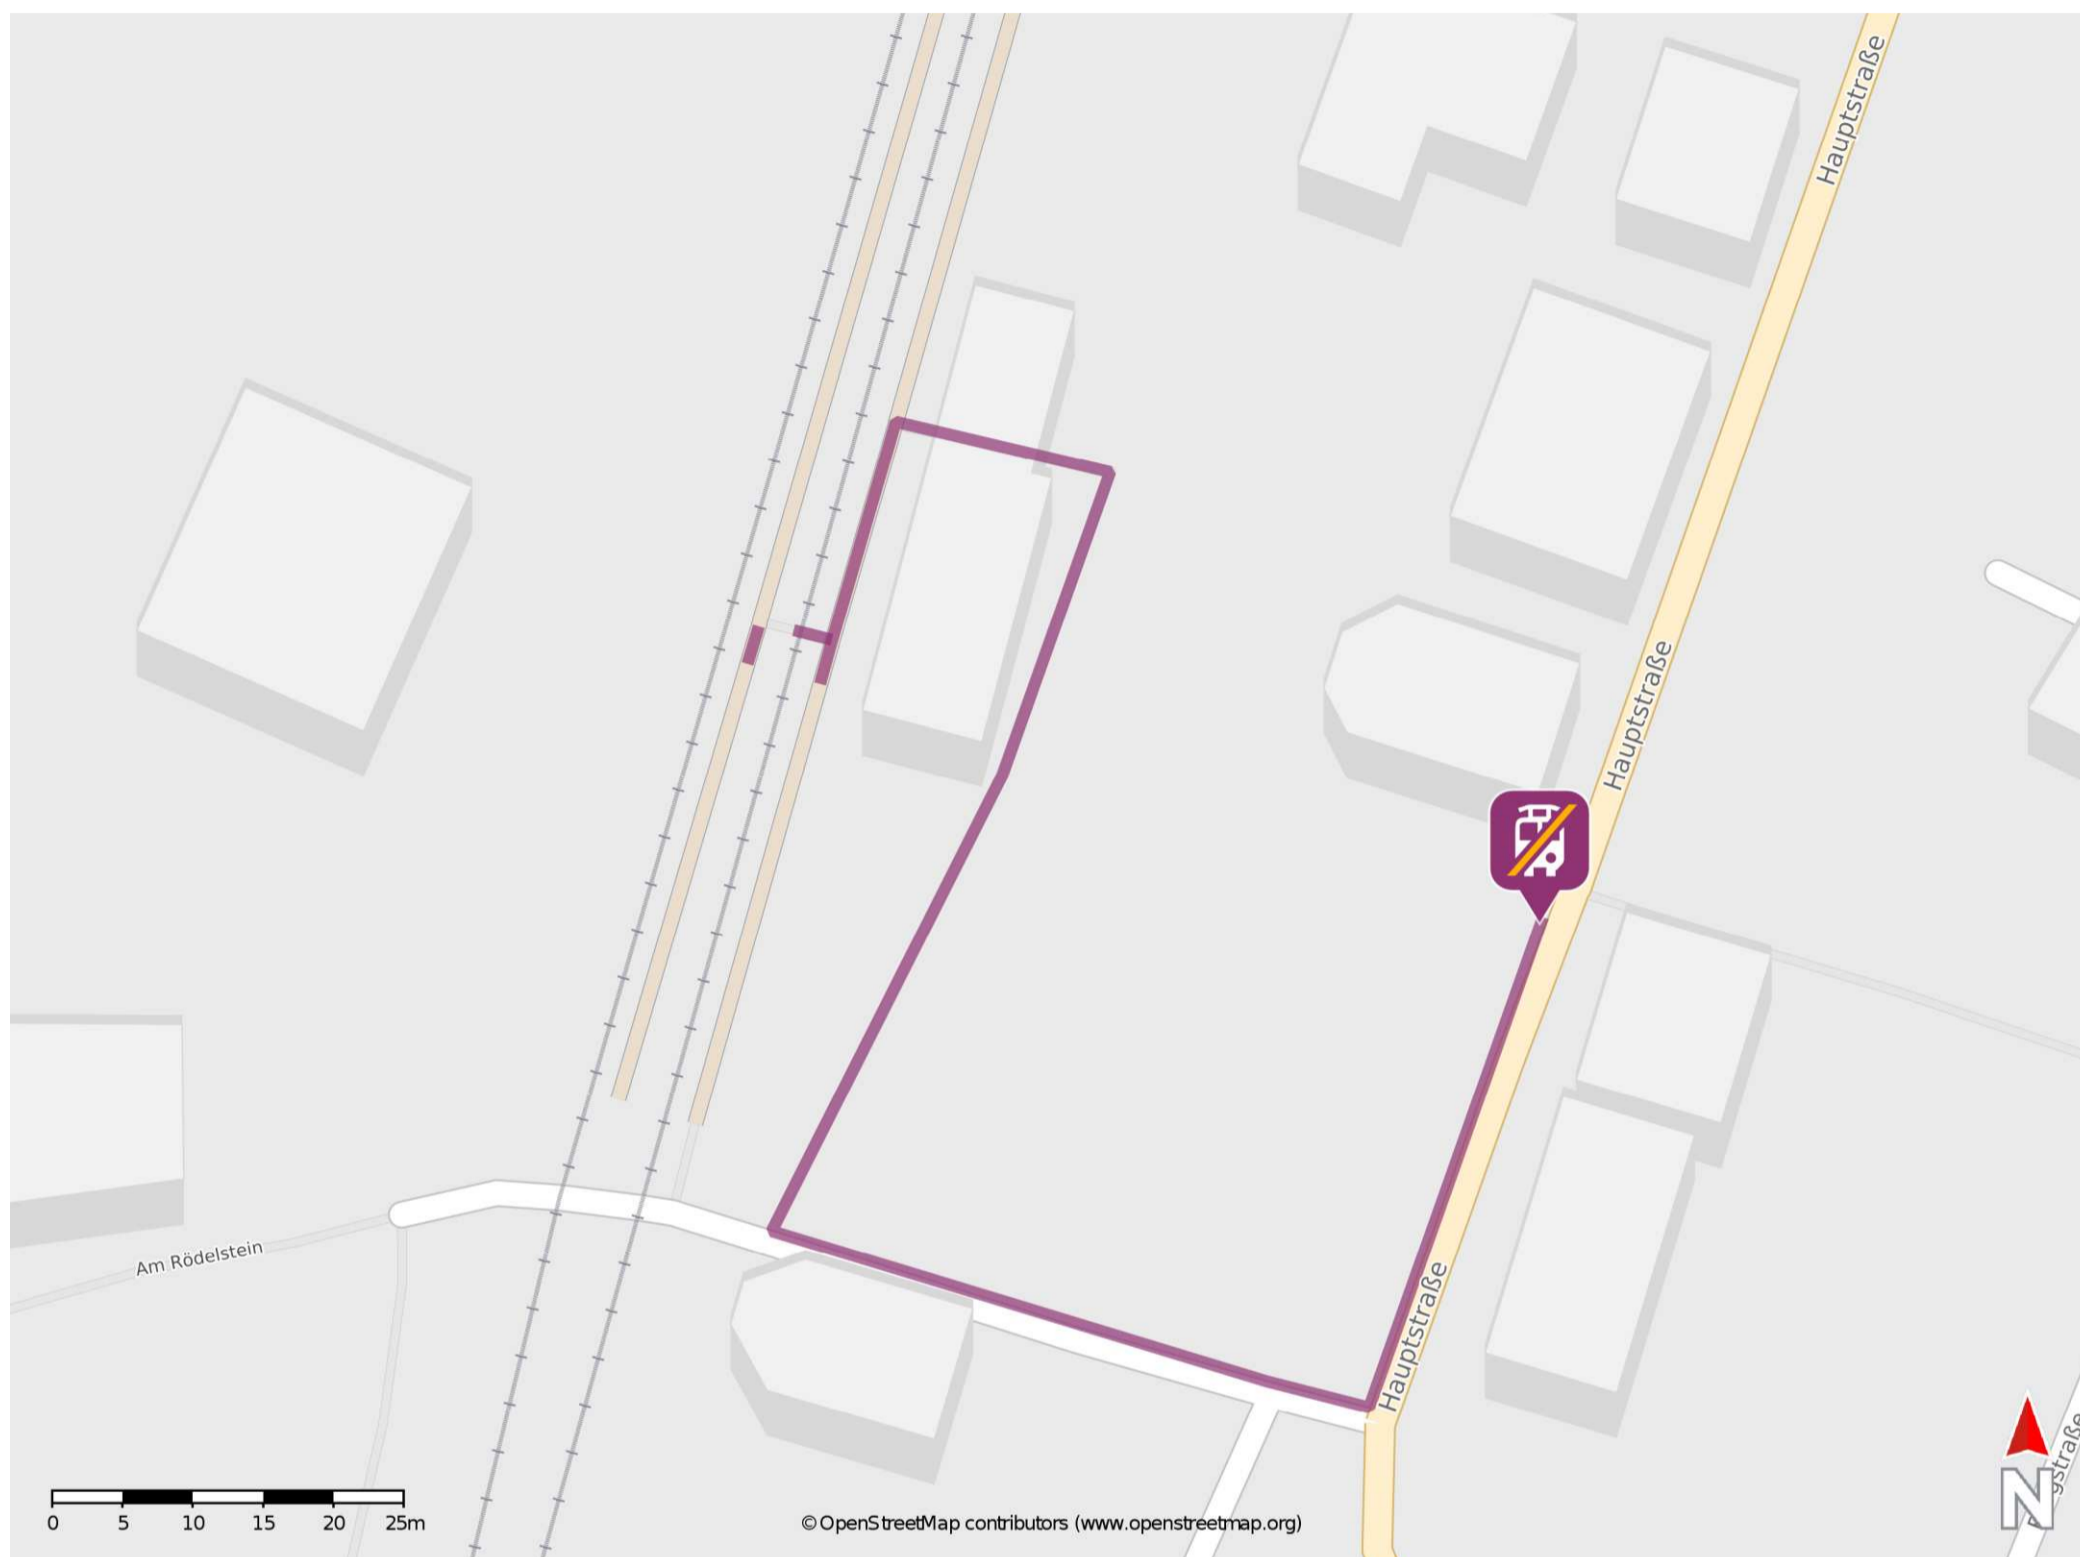

Altenbamburg

Wegbeschreibung Schienenersatzverkehr *

Verlassen Sie den Bahnsteig ggf. über den Gleisübergang, in Richtung Bahnhofsgebäude. Biegen sie nach rechts ab und folgen Sie dem Straßenverlauf bis Rödelstein. Biegen Sie nach links ab und folgen Sie dem Straßenverlauf bis zur Hauptstraße. Biegen Sie erneut nach links ab und folgen Sie dem Straßenverlauf bis zur Ersatzhaltestelle. Die Ersatzhaltestelle befindet sich an der Bushaltestelle Hauptstraße.

* Fahrradmitnahme im Schienenersatzverkehr nur begrenzt möglich.
Im QR Code sind die Koordinaten der Ersatzhaltestelle hinterlegt.

— barrierefrei
— nicht barrierefrei