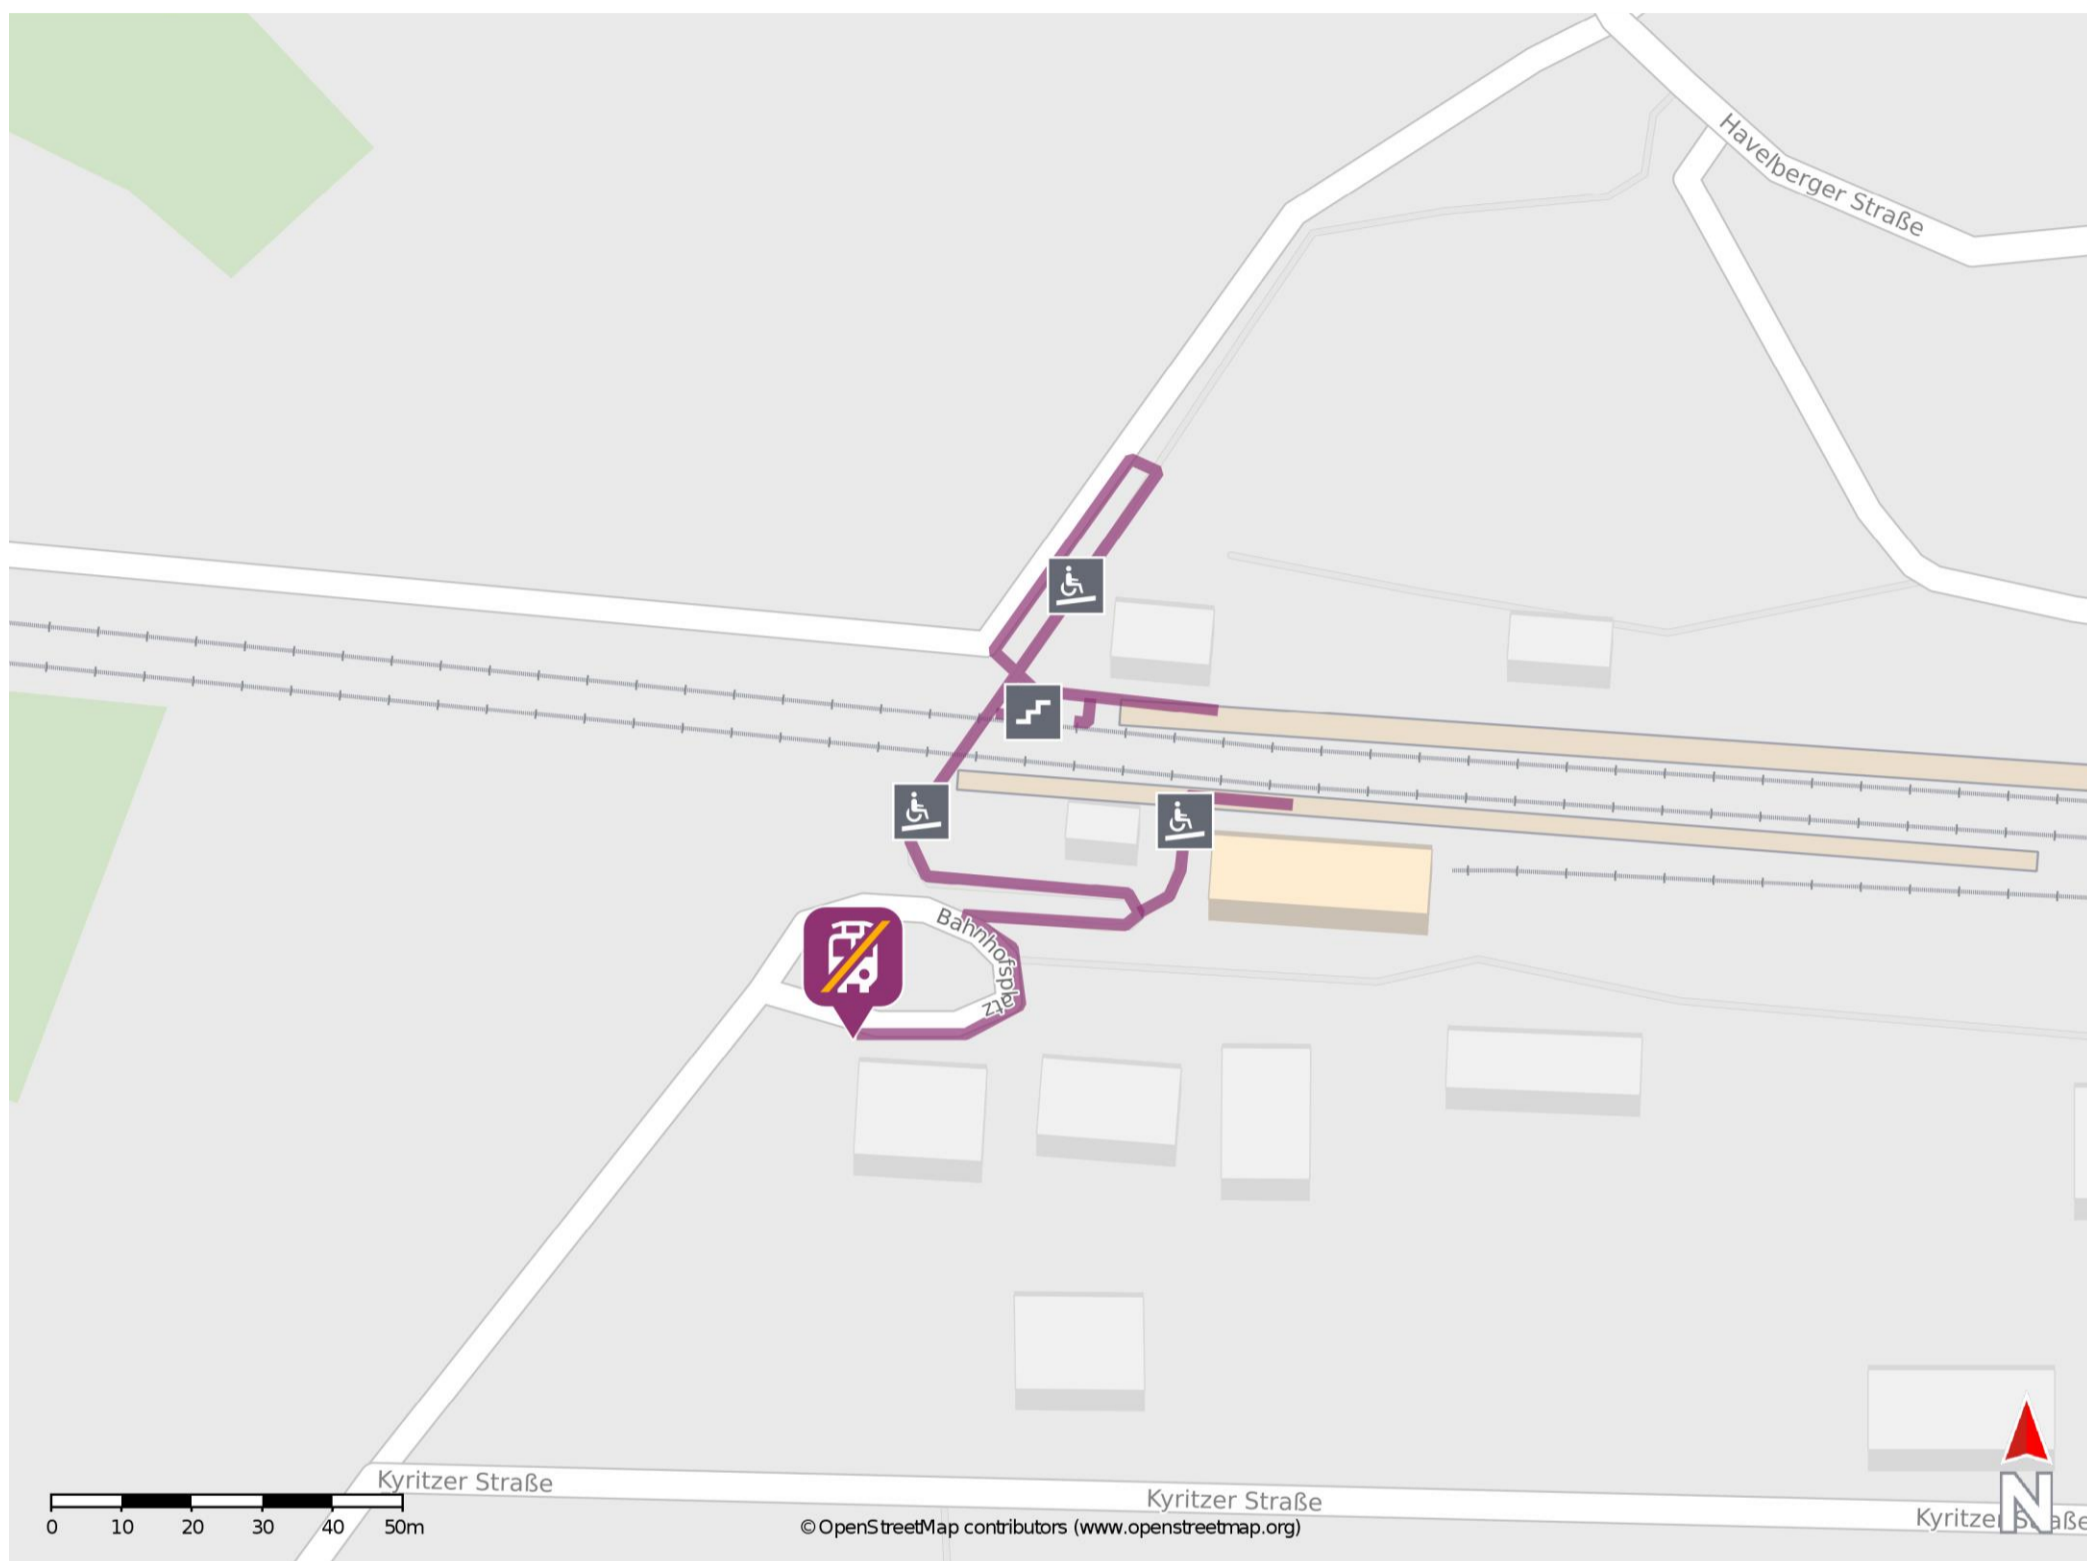

Umgebungsplan

Breddin

Wegbeschreibung Schienenersatzverkehr *

Verlassen Sie den Bahnsteig und begeben Sie sich an den Bahnhofsvorplatz. Die Ersatzhaltestelle befindet sich auf dem Bahnhofsvorplatz an der Bushaltestelle Breddin, Bahnhof.

*Fahrradmitnahme im Schienenersatzverkehr nur begrenzt, teilweise gar nicht möglich. Bitte informieren Sie sich bei dem von Ihnen genutzten Eisenbahnverkehrsunternehmen. Im QR Code sind die Koordinaten der Ersatzhaltestelle hinterlegt.

— barrierefrei
— nicht barrierefrei