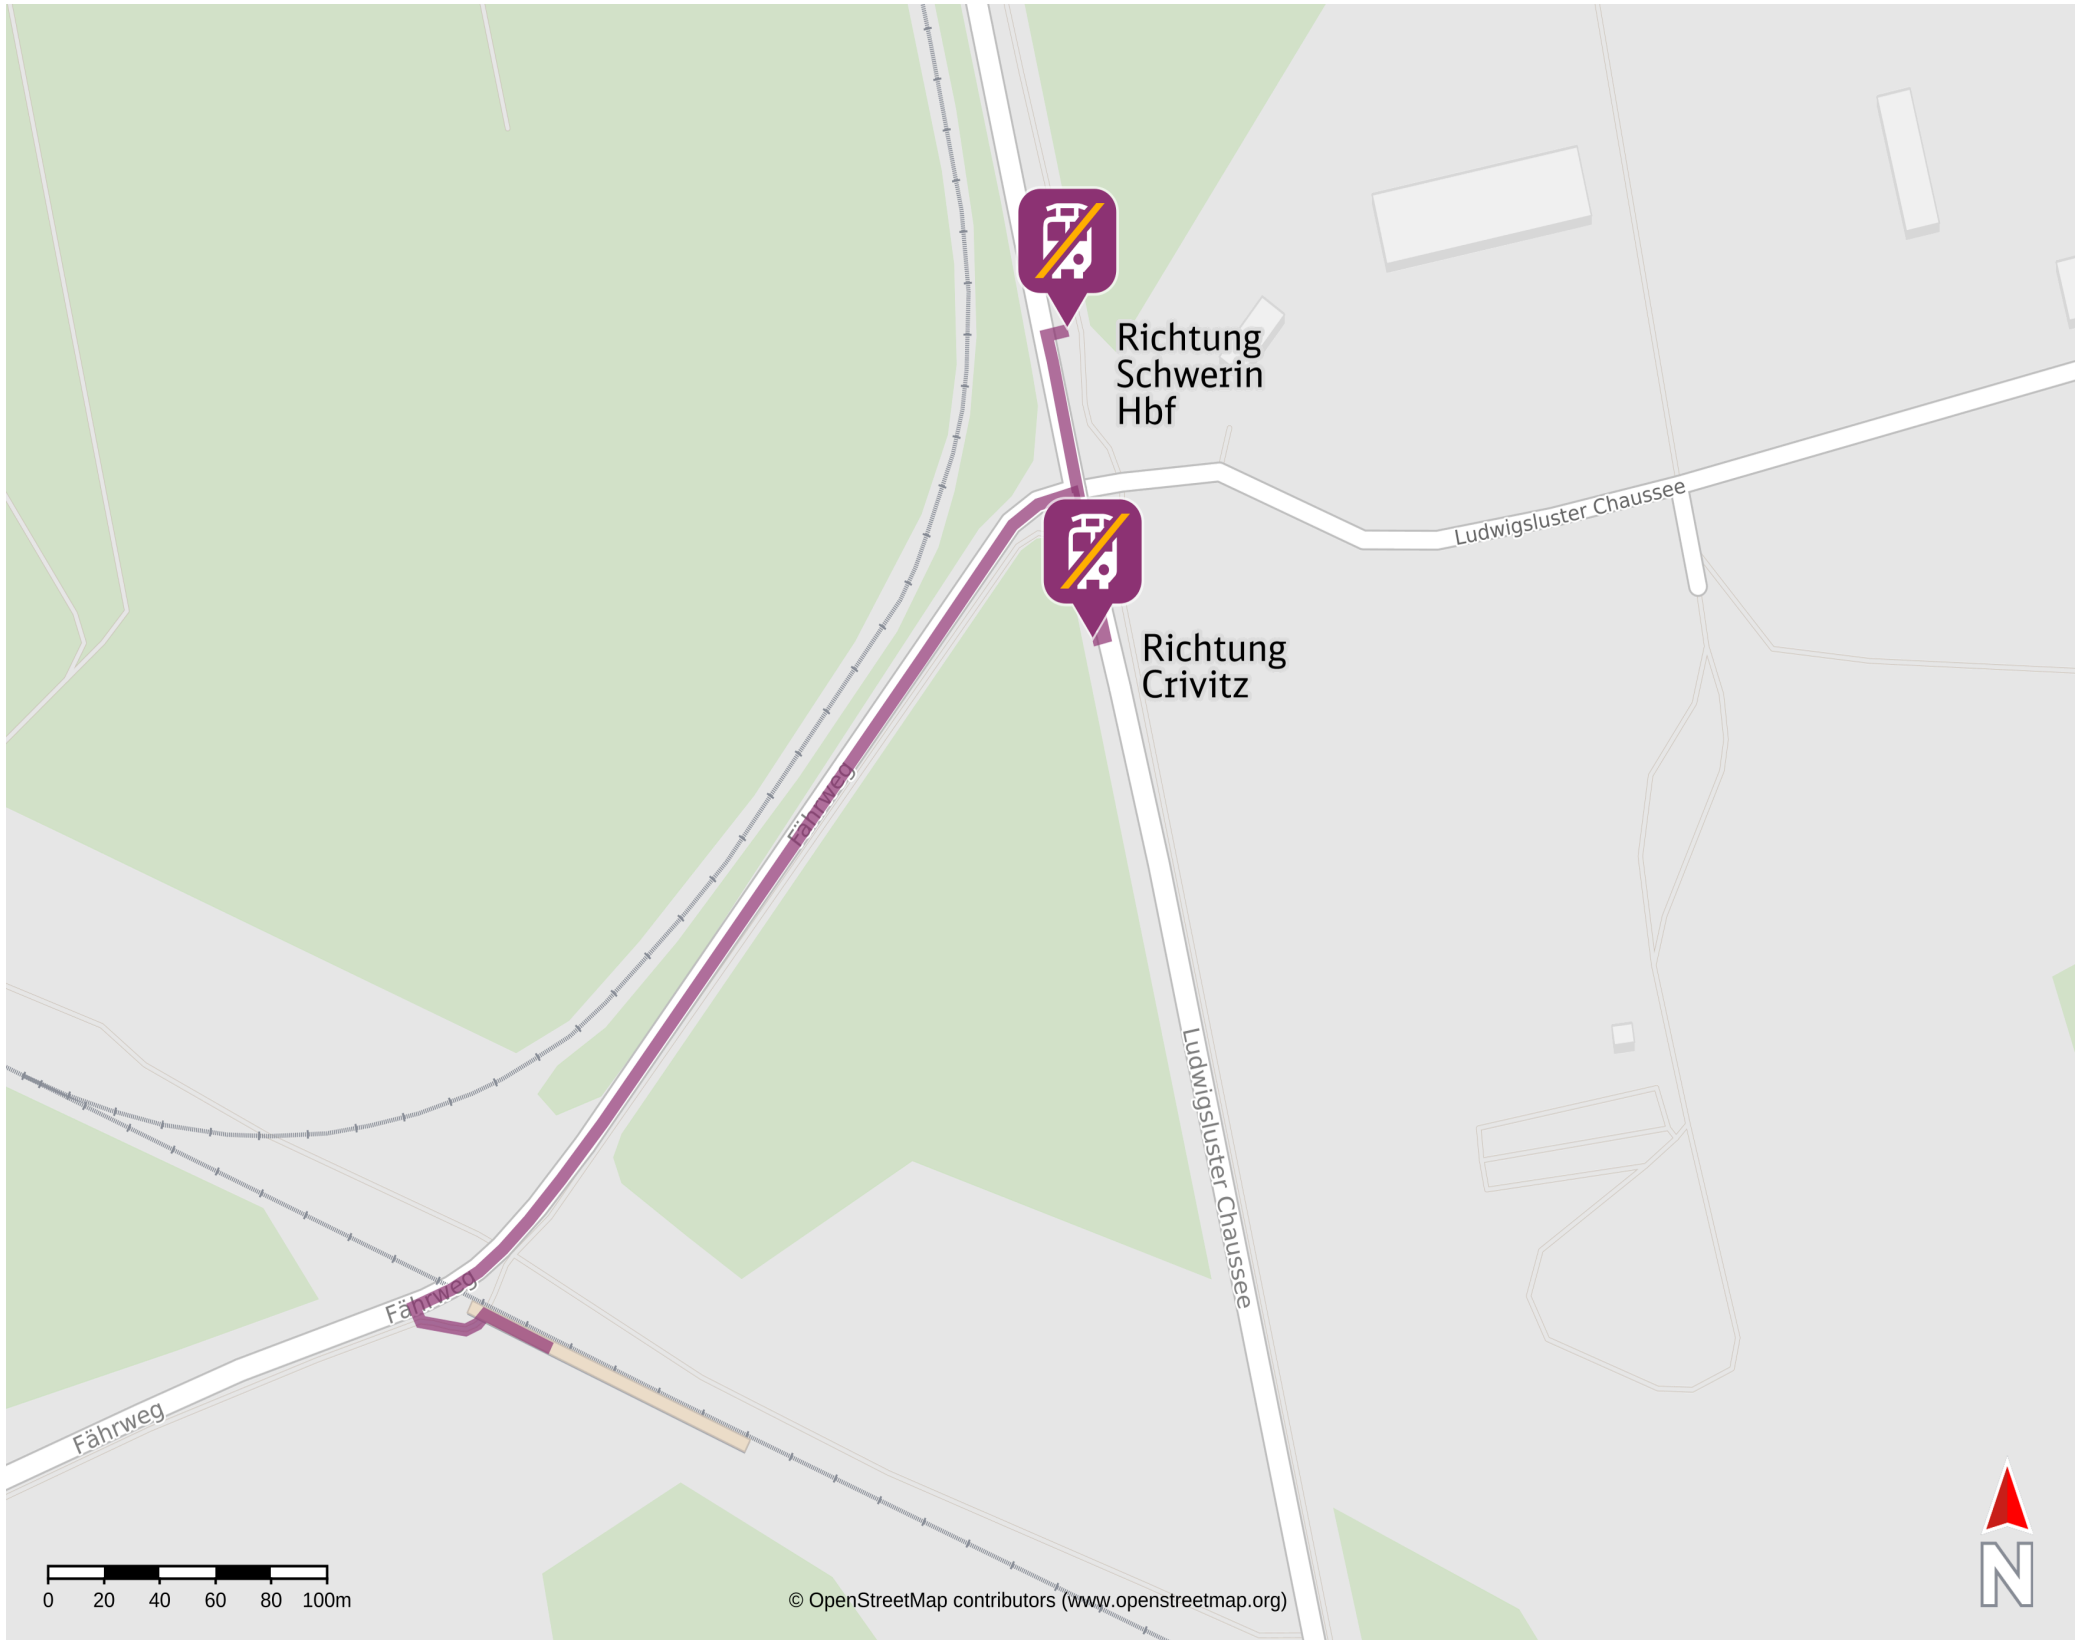

Umgebungsplan

Schwerin Industriepark

03.02.2025, 08:40

Wegbeschreibung Schienenersatzverkehr*

Verlassen Sie den Bahnsteig und begeben Sie sich an den Fährweg. Folgen Sie diesem nach rechts bis zur nächsten Kreuzung. Um die Ersatzhaltestelle Richtung Crivitz zu erreichen, biegen Sie dort nach rechts in die Ludwigsluster Chaussee ein. Nach wenigen Metern erreichen Sie die Ersatzhaltestelle "Mueßer Dickt" auf der rechten Straßenseite. Um die Ersatzhaltestelle Richtung Schwerin Hbf zu erreichen, biegen Sie nach links in die Ludwigsluster Chaussee ein. Nach wenigen Metern erreichen Sie die Ersatzhaltestelle "Mueßer Dickt" auf der rechten Straßenseite.

Ersatzhaltestelle Richtung Crivitz

Ersatzhaltestelle Richtung Schwerin Hbf

*Fahrradmitnahme im Schienenersatzverkehr nur begrenzt, teilweise gar nicht möglich. Bitte informieren Sie sich bei dem von Ihnen genutzten Eisenbahnverkehrsunternehmen. Im QR Code sind die Koordinaten der Ersatzhaltestelle hinterlegt.