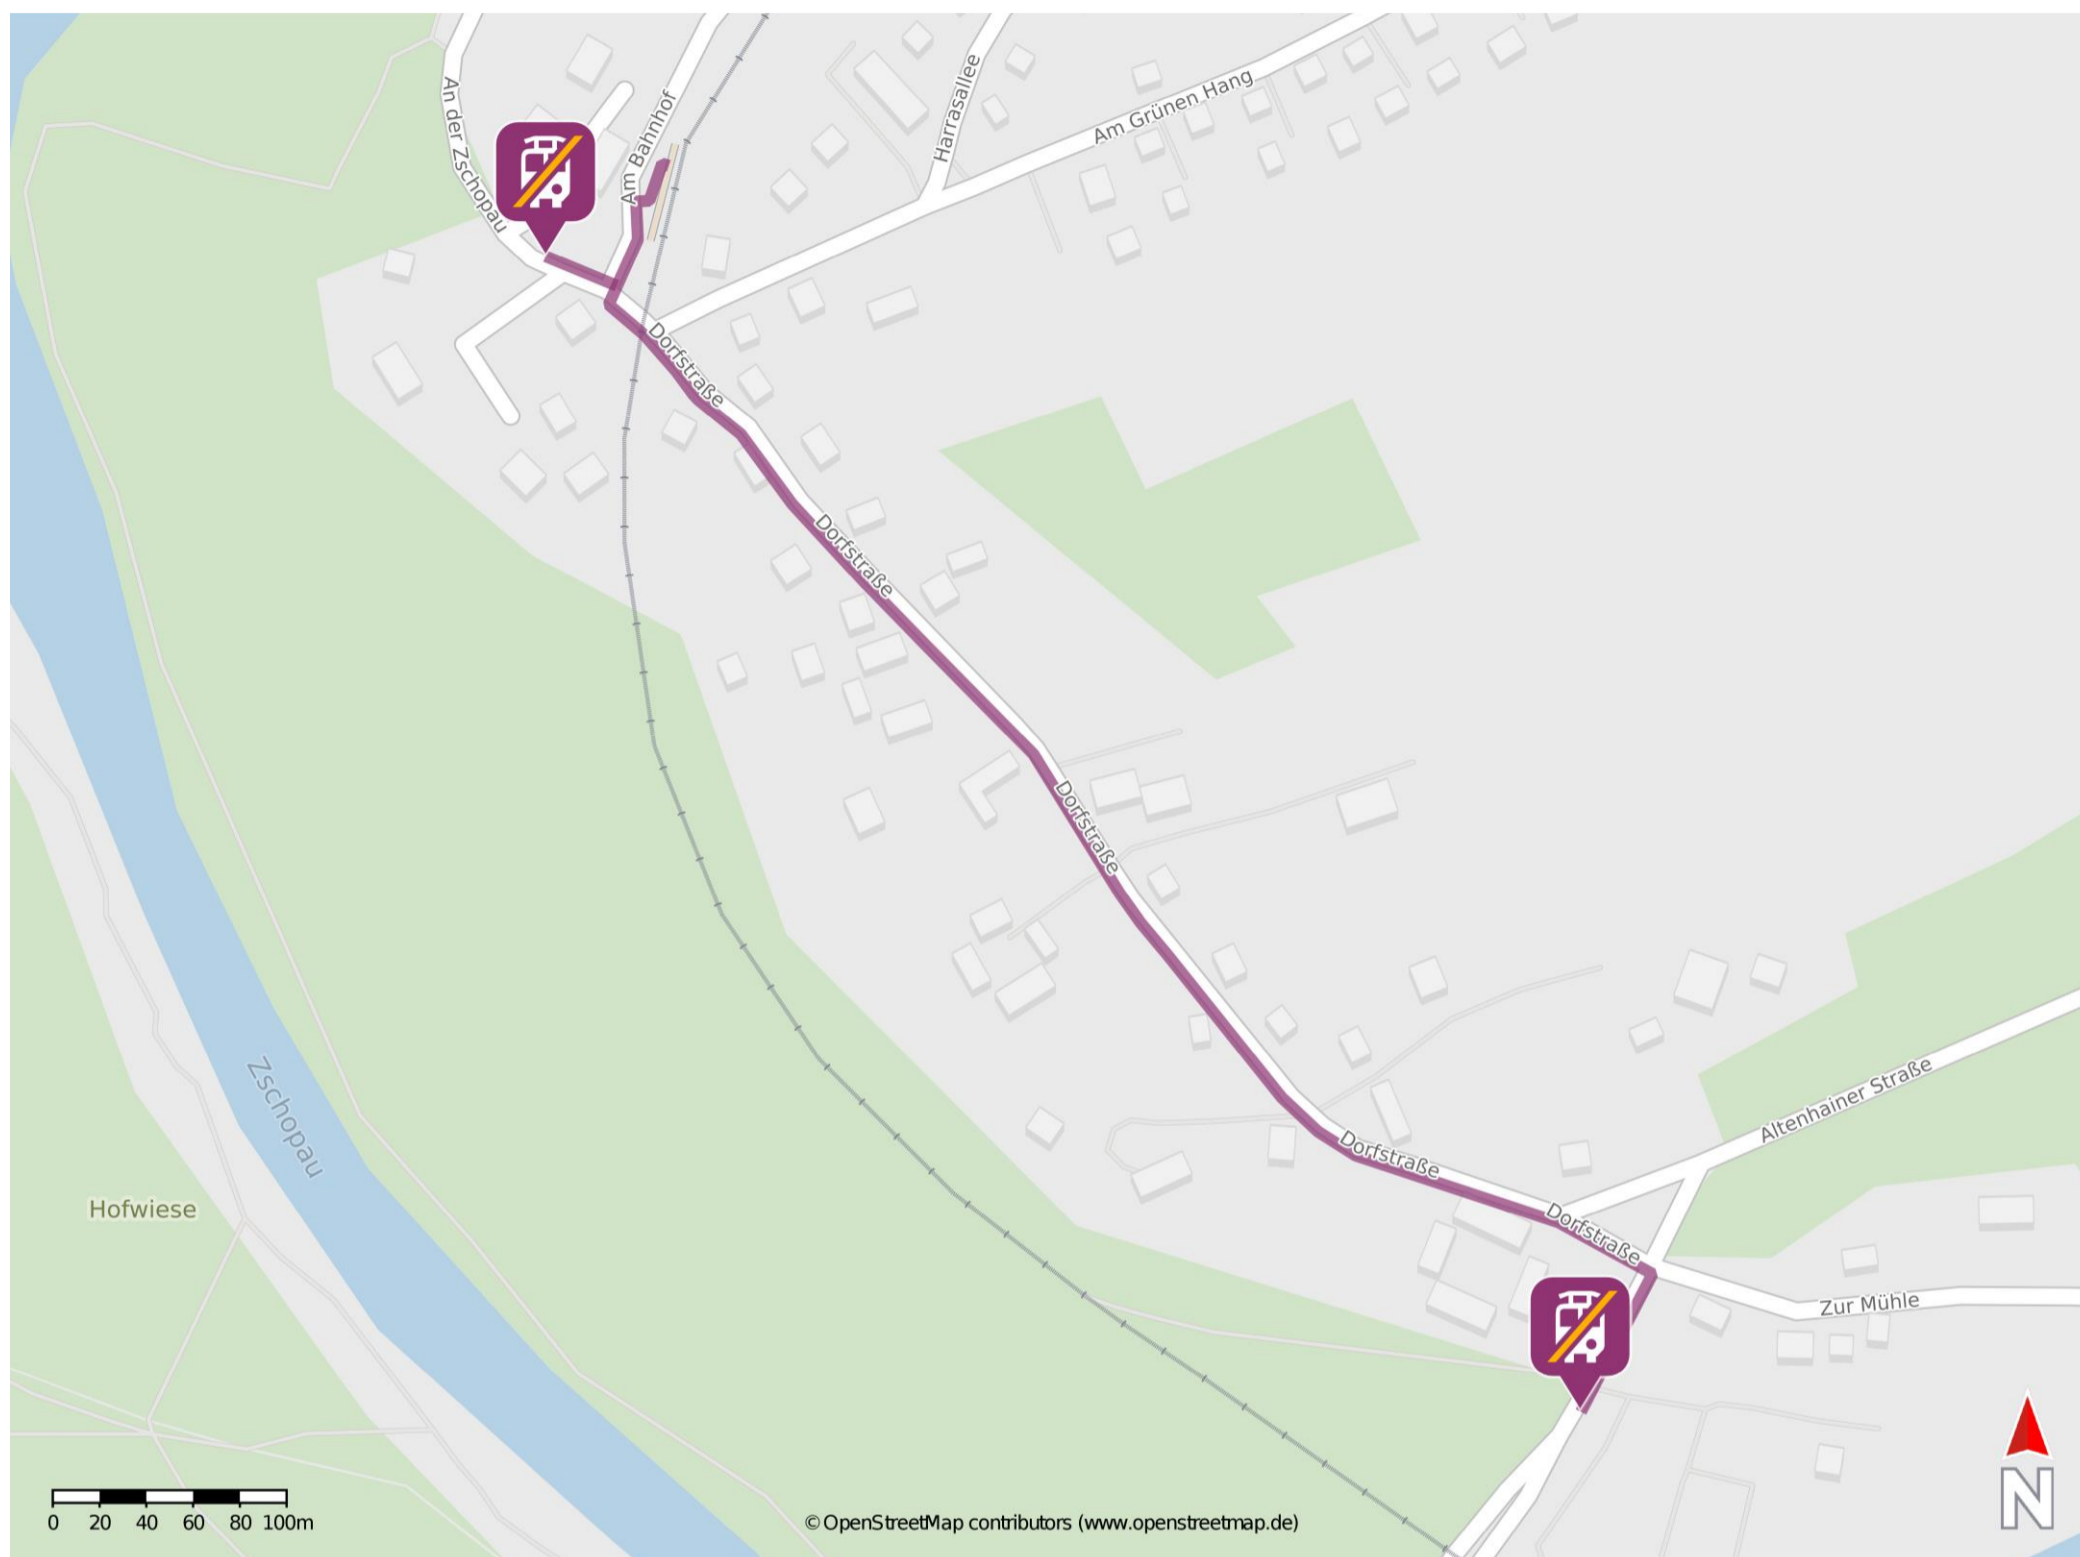

Braunsdorf-Lichtenwalde

Ersatzhaltestelle 1

Ersatzhaltestelle 2

Wegbeschreibung Schienenersatzverkehr *

Verlassen Sie den Bahnsteig und begeben Sie sich an die Straße Am Bahnhof. Orientieren Sie sich links und folgen Sie dem Straßenverlauf bis zur Kreuzung. Biegen Sie links in die Dorfstraße ein und folgen Sie dieser bis zur Kreuzung Braunsdorfer Straße. Biegen Sie rechts in die Braunsdorfer Straße ein und folgen Sie dem Straßenverlauf bis zur Ersatzhaltestelle an der Bushaltestelle Braunsdorf, Ortseingang.

* Fahrradmitnahme im Schienenersatzverkehr nur begrenzt möglich.
Im QR Code sind die Koordinaten der Ersatzhaltestelle hinterlegt.

— barrierefrei
— nicht barrierefrei