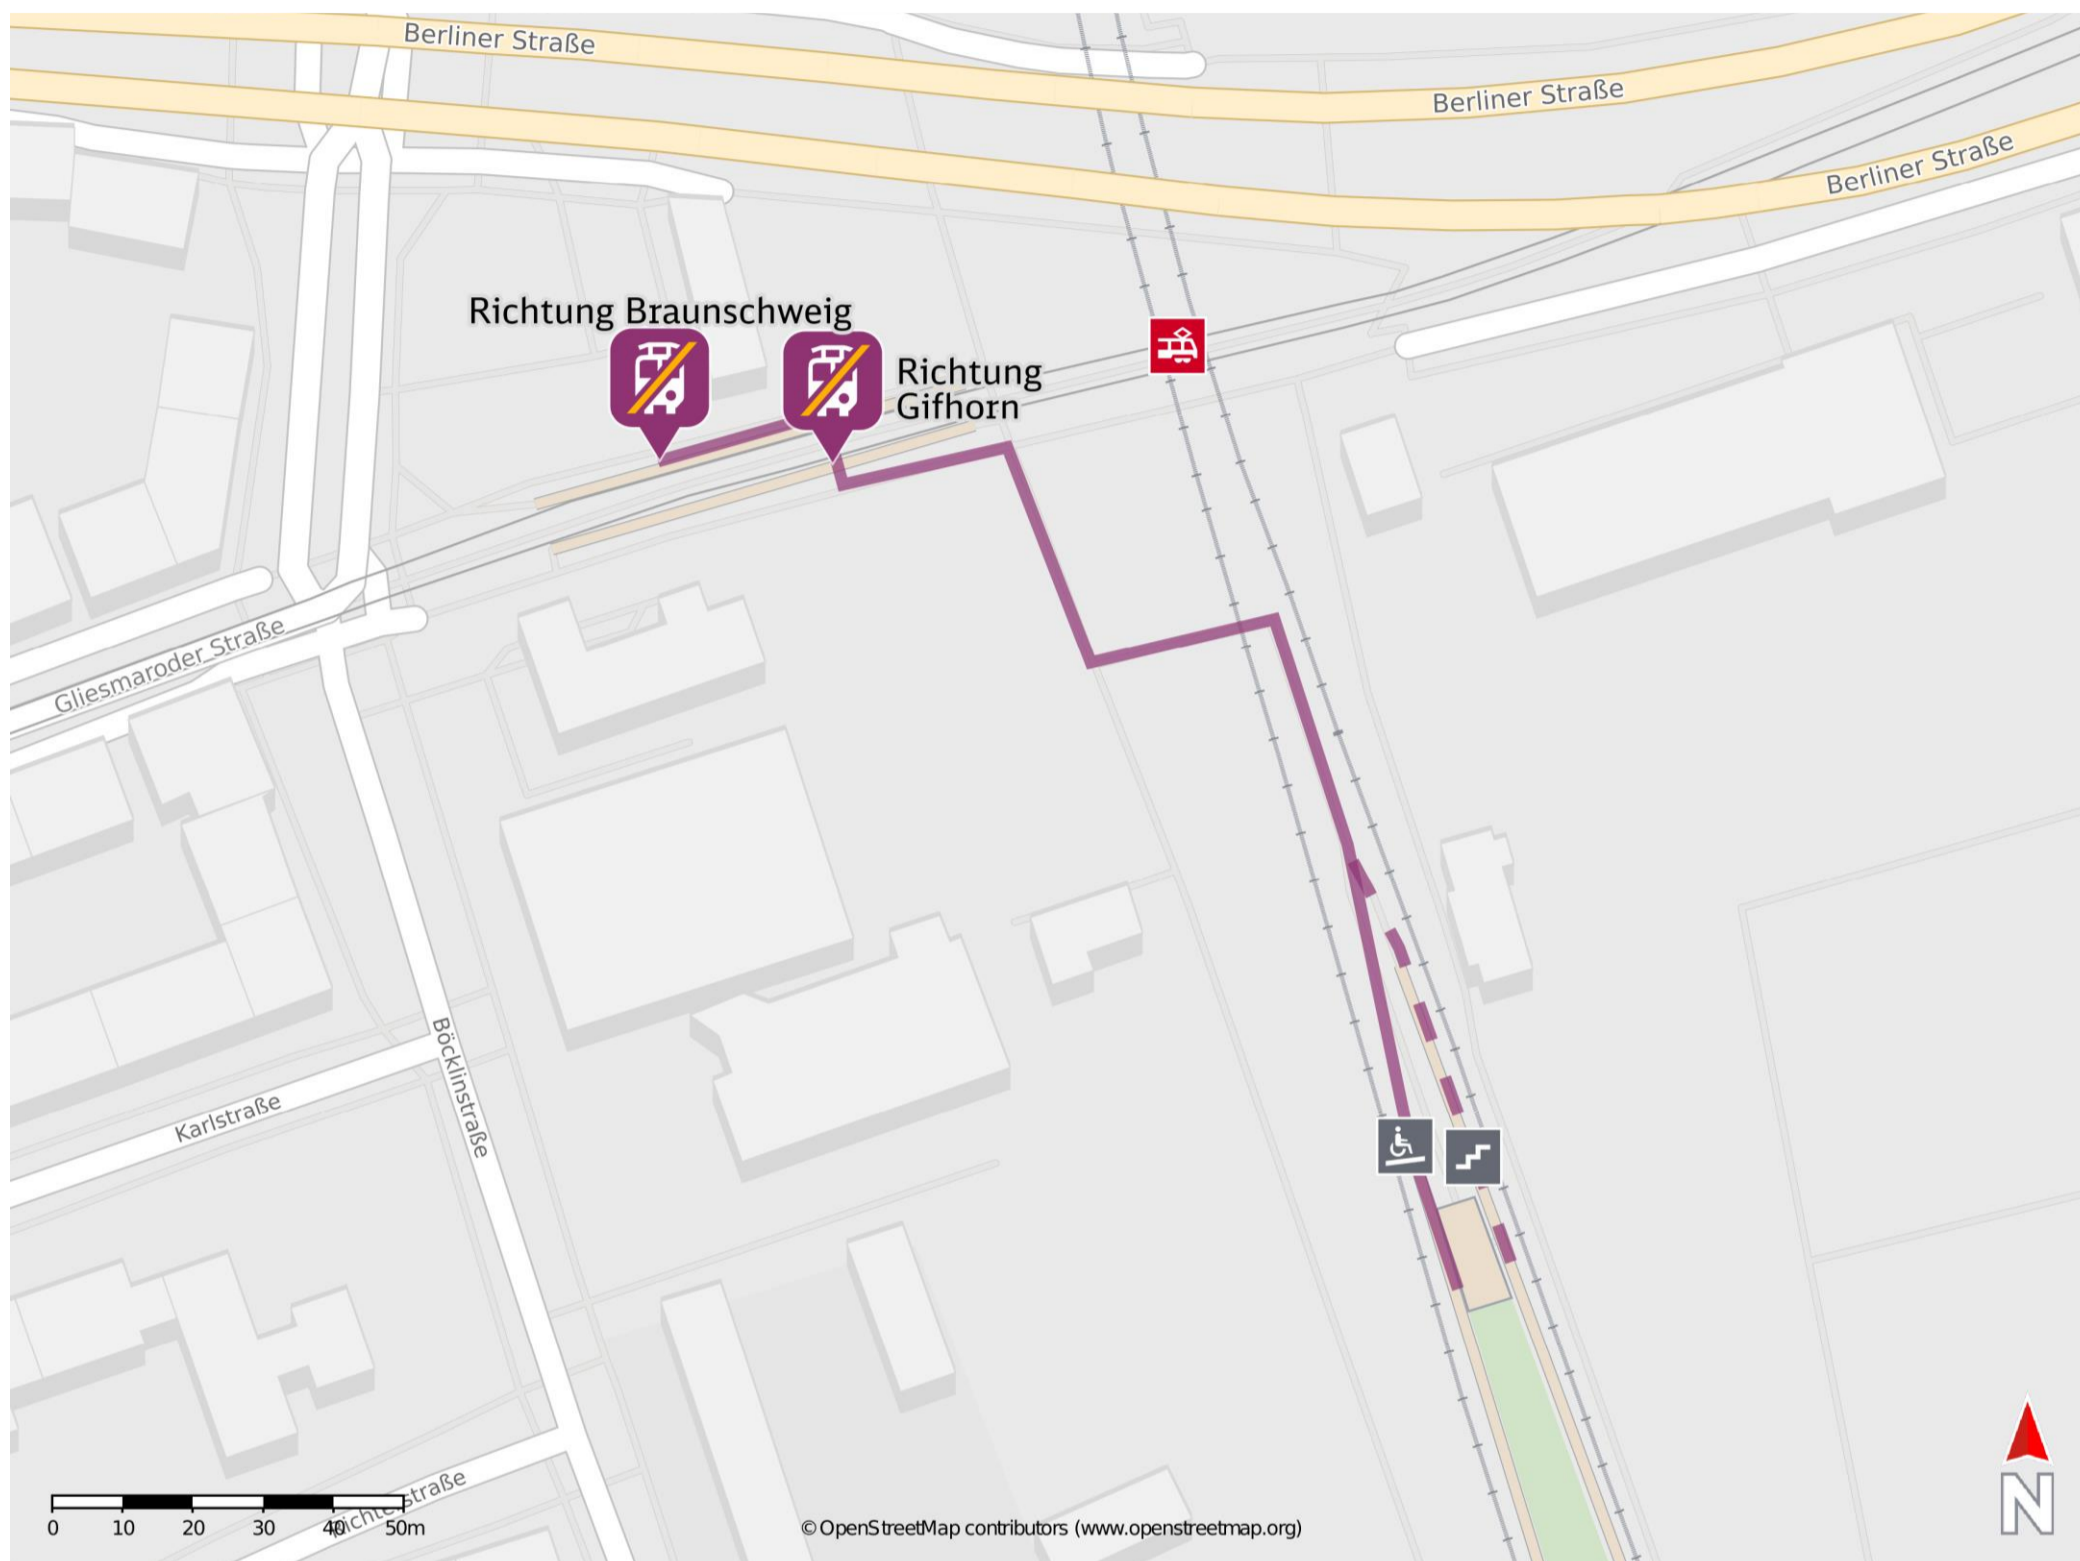

Umgebungsplan

Braunschweig-Gliesmarode

Wegbeschreibung Schienenersatzverkehr *

Verlassen Sie den Bahnsteig in Richtung Ausgang. Biegen Sie nach rechts in die Gliesmaroder Straße. Folgen Sie dem Fußweg bis zur Ersatzhaltestelle Richtung Gifhorn. Die Ersatzhaltestelle in Richtung Braunschweig befindet sich direkt auf der gegenüberliegenden Straßenseite.

Ersatzhaltestelle Richtung Gifhorn

Ersatzhaltestelle Richtung Braunschweig

*Fahrradmitnahme im Schienenersatzverkehr nur begrenzt, teilweise gar nicht möglich. Bitte informieren Sie sich bei dem von Ihnen genutzten Eisenbahnverkehrsunternehmen. Im QR Code sind die Koordinaten der Ersatzhaltestelle hinterlegt.

— barrierefrei
 — nicht barrierefrei