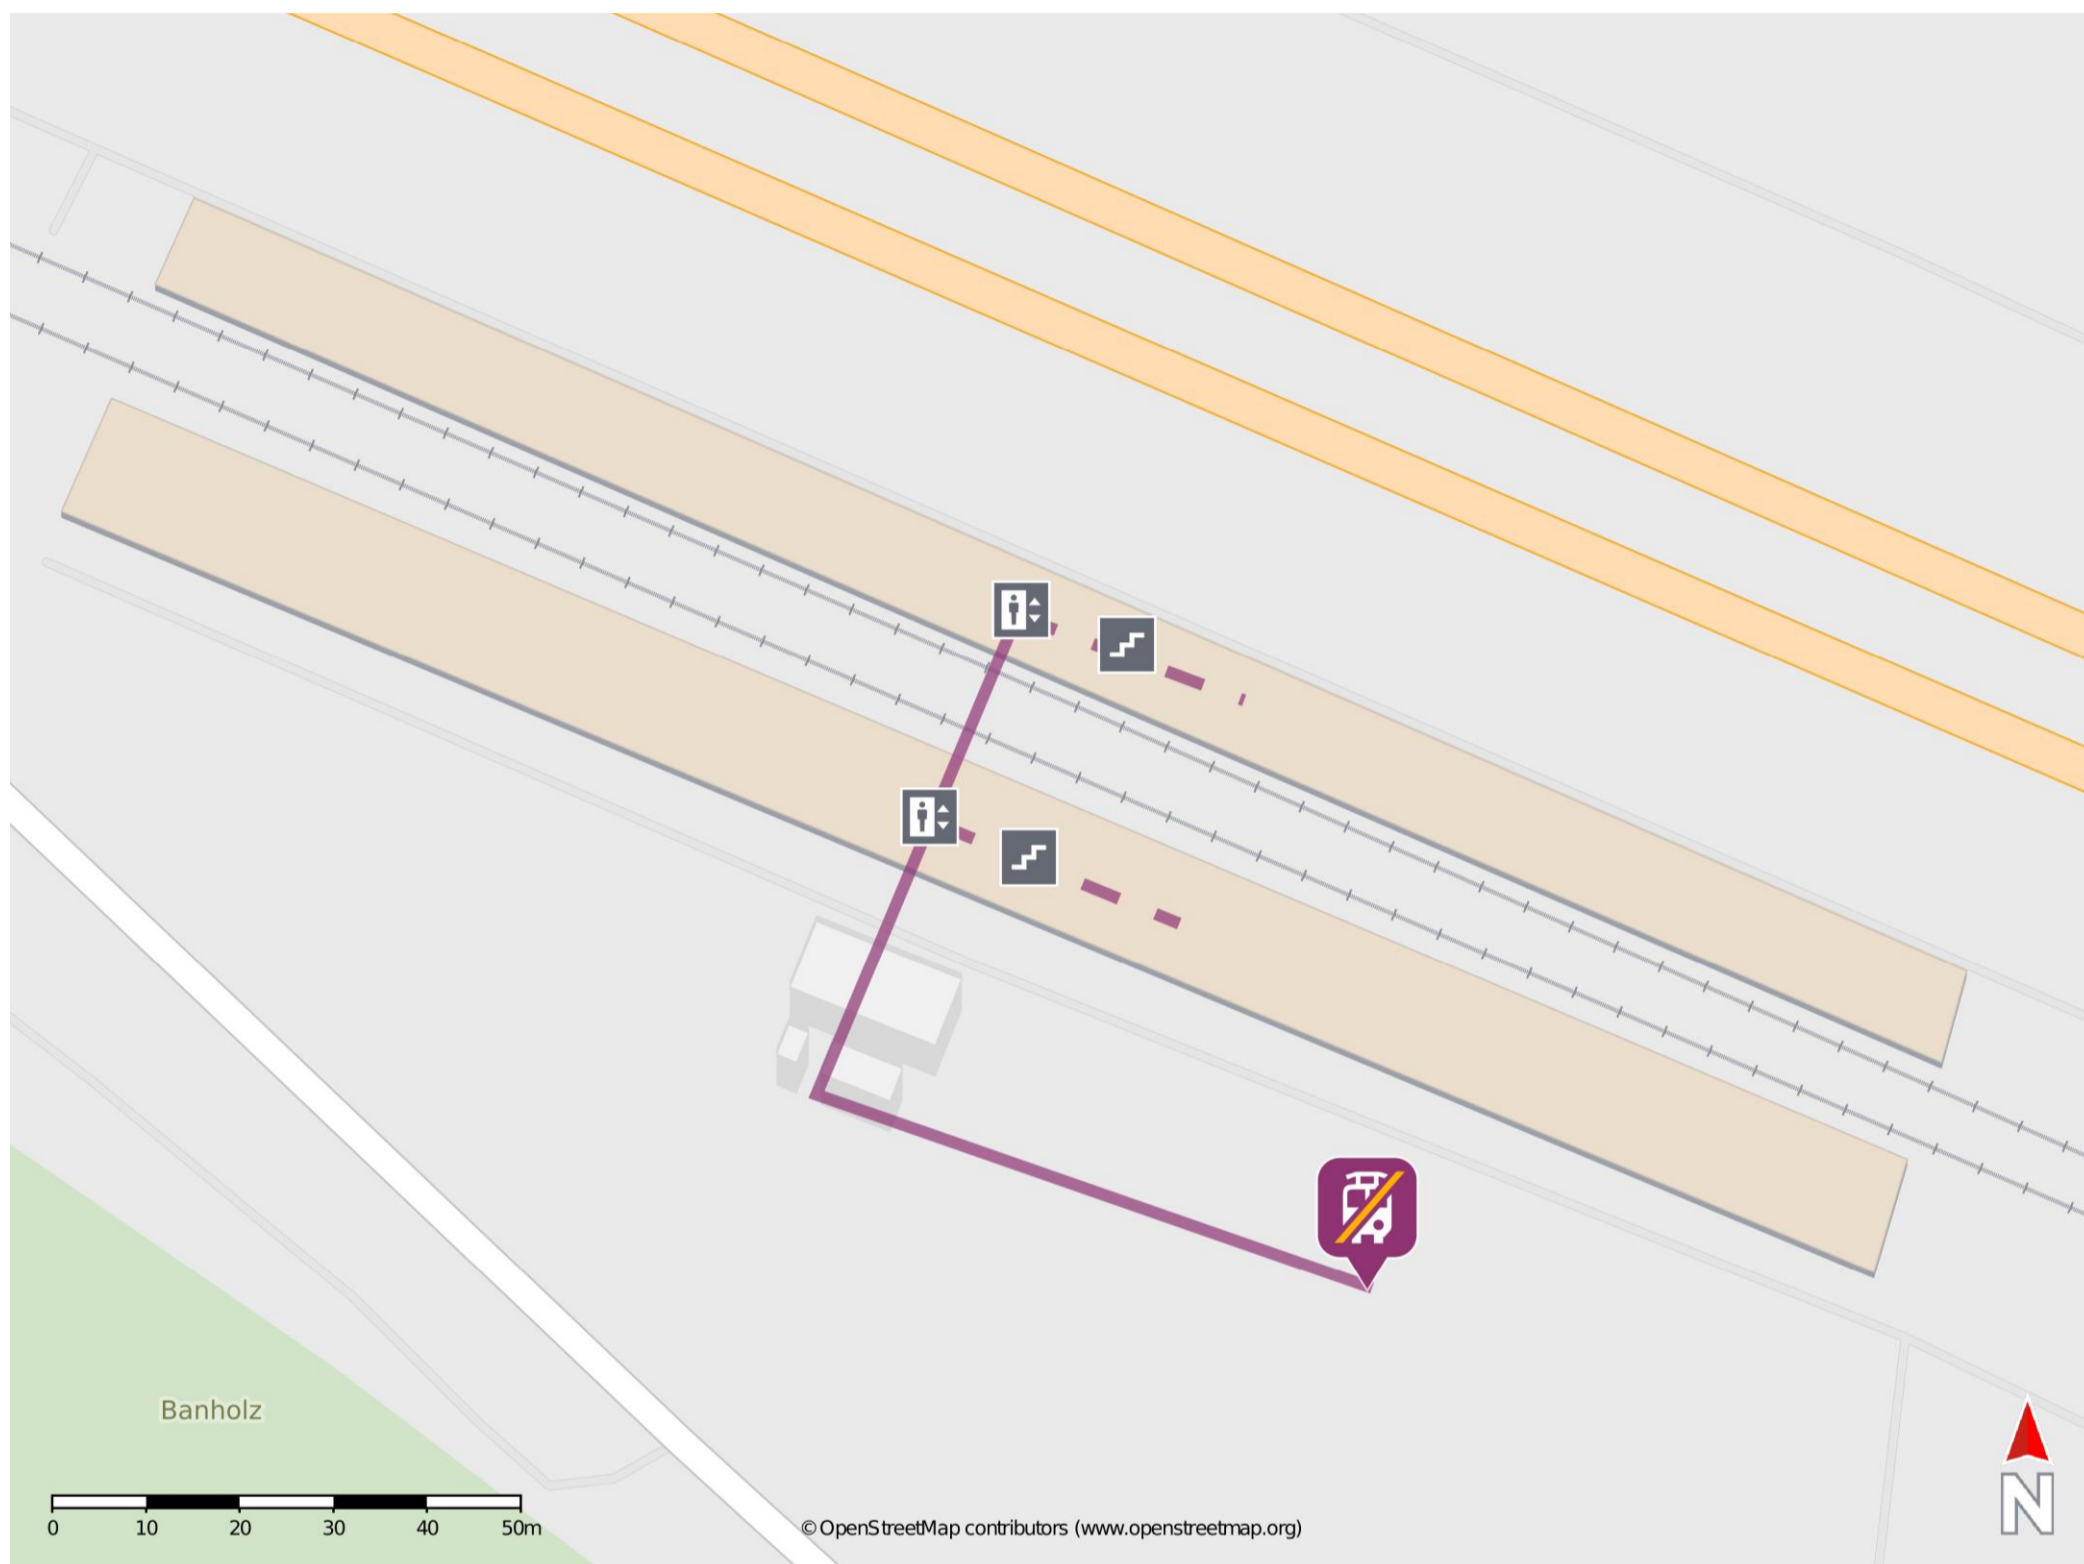

Umgebungsplan

Merklingen - Schwäbische Alb

Wegbeschreibung Schienenersatzverkehr *

Verlassen Sie die Bahnsteige in Richtung Merklingen Bahnhof. Die Ersatzhaltestelle befindet sich in sich an den Bussteigen D/E.

*Fahrradmitnahme im Schienenersatzverkehr nur begrenzt, teilweise gar nicht möglich. Bitte informieren Sie sich bei dem von Ihnen genutzten Eisenbahnverkehrsunternehmen. Im QR Code sind die Koordinaten der Ersatzhaltestelle hinterlegt.

— barrierefrei
 - nicht barrierefrei