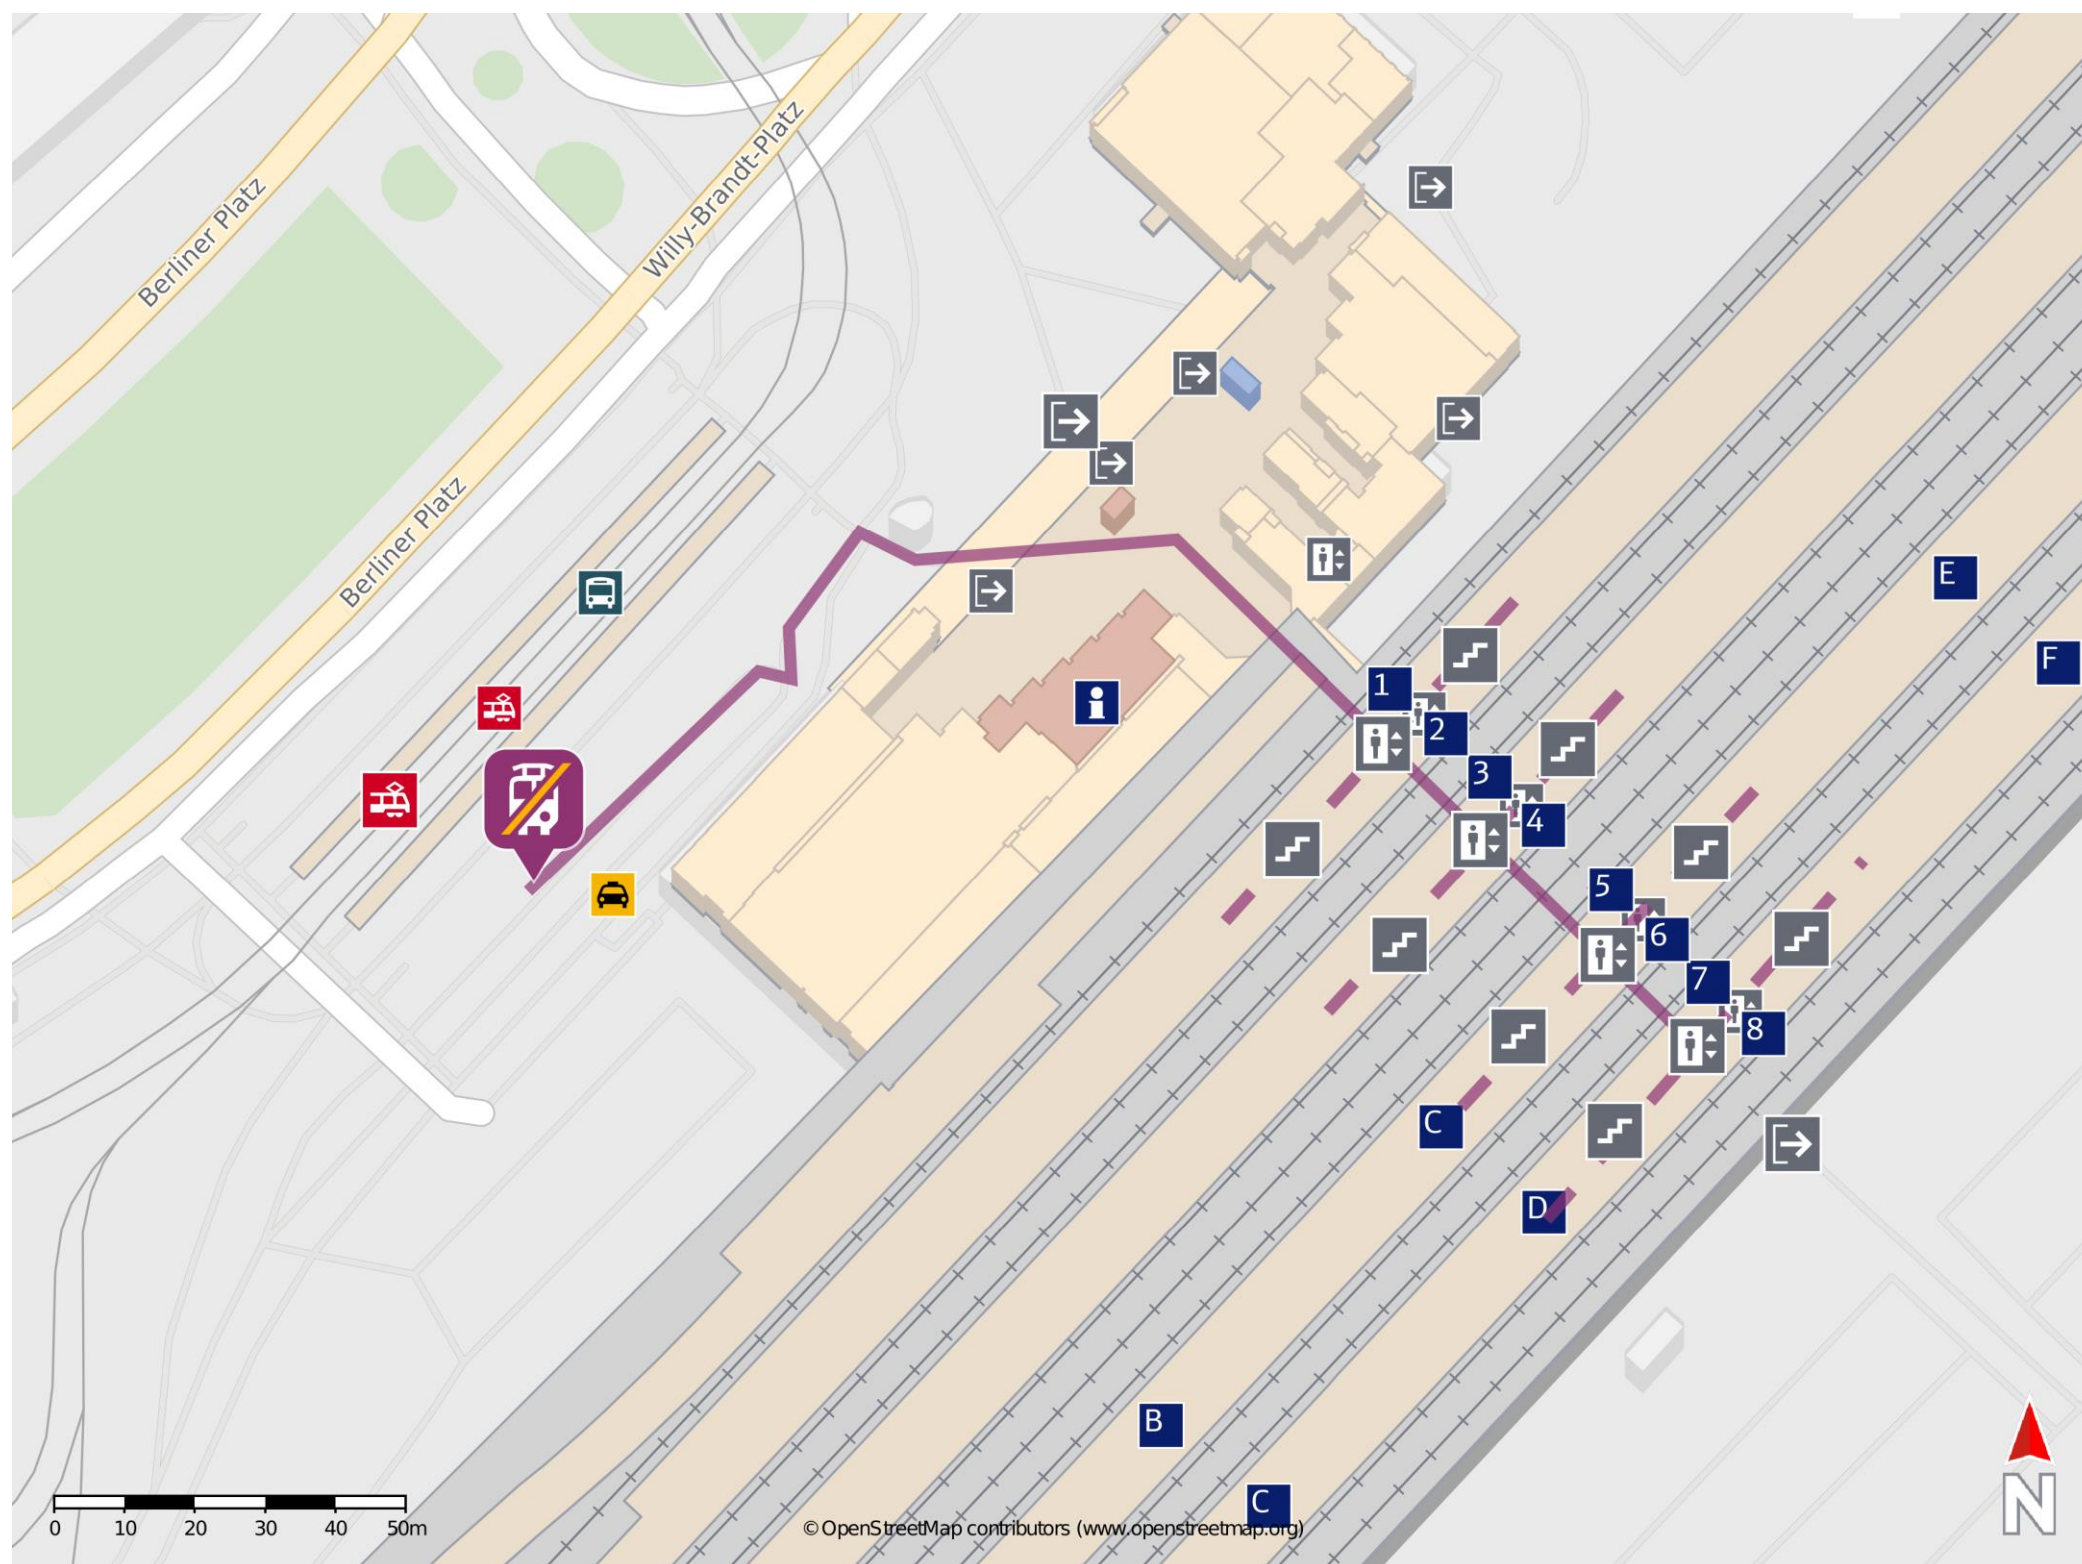

Umgebungsplan

Braunschweig Hbf

Wegbeschreibung Schienenersatzverkehr *

Verlassen Sie den Bahnsteig in Richtung Ausgang City und orientieren Sie sich nach links zum Straßenbahn- und Busbahnhof. Die Ersatzhaltestelle befindet sich am Bussteig A im hinteren Bereich.

*Fahrradmitnahme im Schienenersatzverkehr nur begrenzt, teilweise gar nicht möglich. Bitte informieren Sie sich bei dem von Ihnen genutzten Eisenbahnverkehrsunternehmen. Im QR Code sind die Koordinaten der Ersatzhaltestelle hinterlegt.