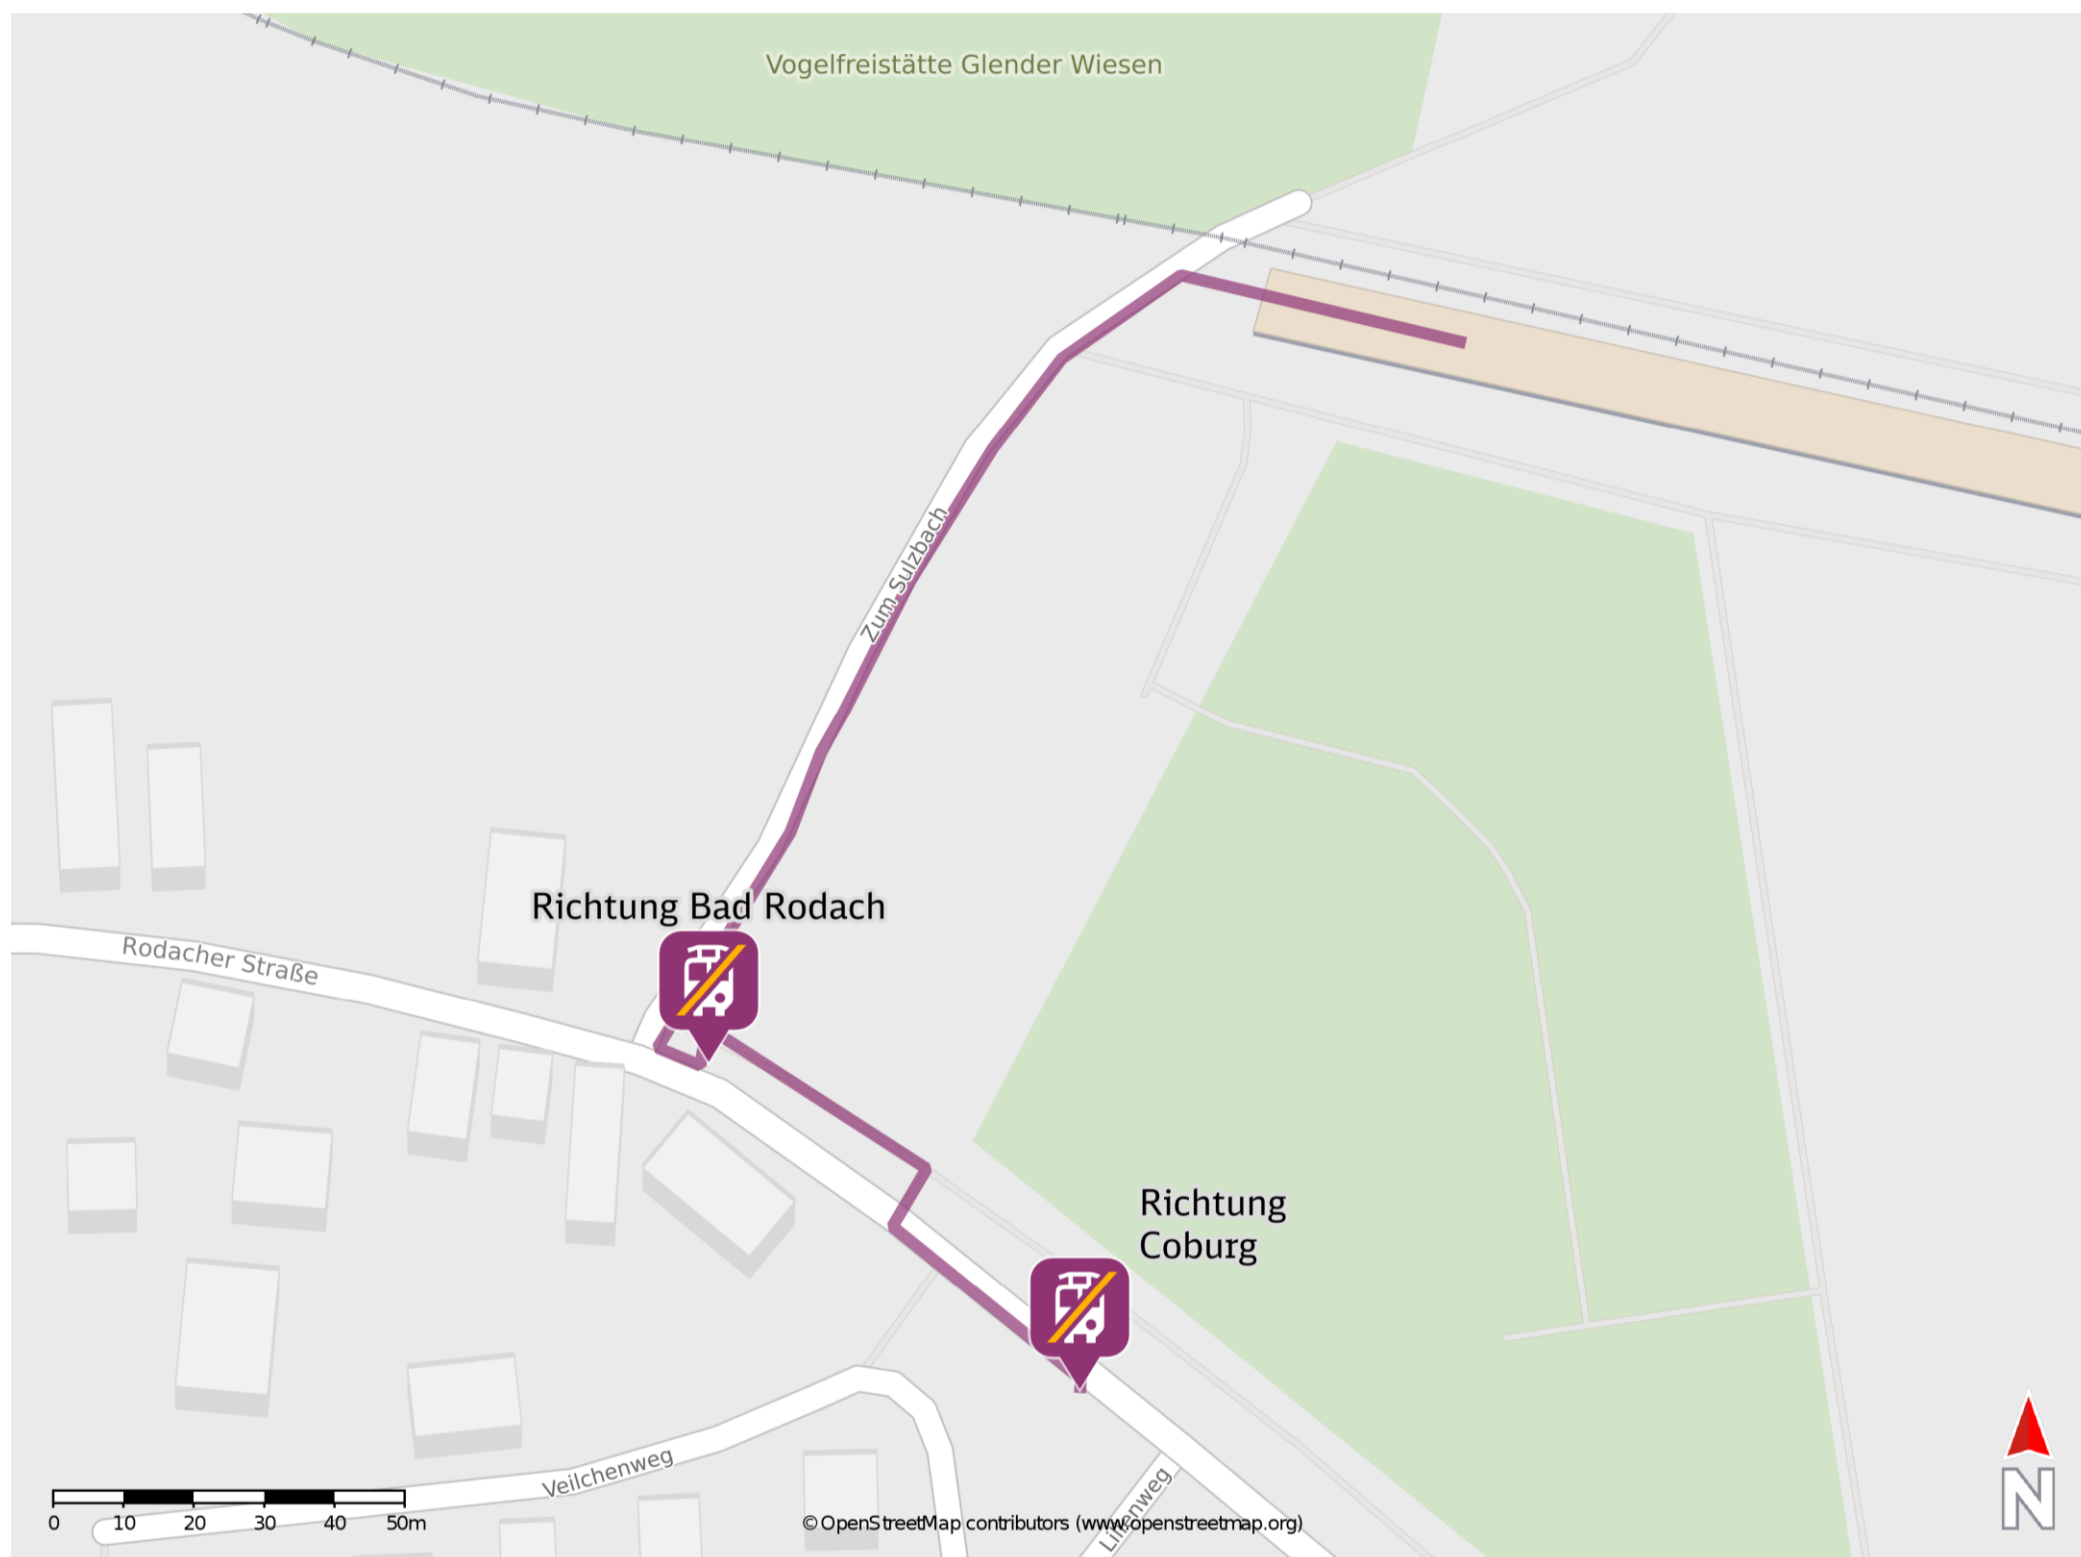

## Coburg-Beiersdorf

### Wegbeschreibung Schienenersatzverkehr \*

Verlassen Sie den Bahnsteig und begeben Sie sich an die Straße Zum Sulzbach. Folgen Sie der Straße bis zur Rodacher Straße. Biegen Sie nach links ab und begeben Sie sich an die jeweilige Ersatzhaltestelle. Die Ersatzhaltestelle befindet an der Bushaltestelle Beiersdorf, Veilchenweg.

Ersatzhaltestelle Richtung Bad Rodach

Ersatzhaltestelle Richtung Coburg

\* Fahrradmitnahme im Schienenersatzverkehr nur begrenzt möglich.  
Im QR Code sind die Koordinaten der Ersatzhaltestelle hinterlegt.