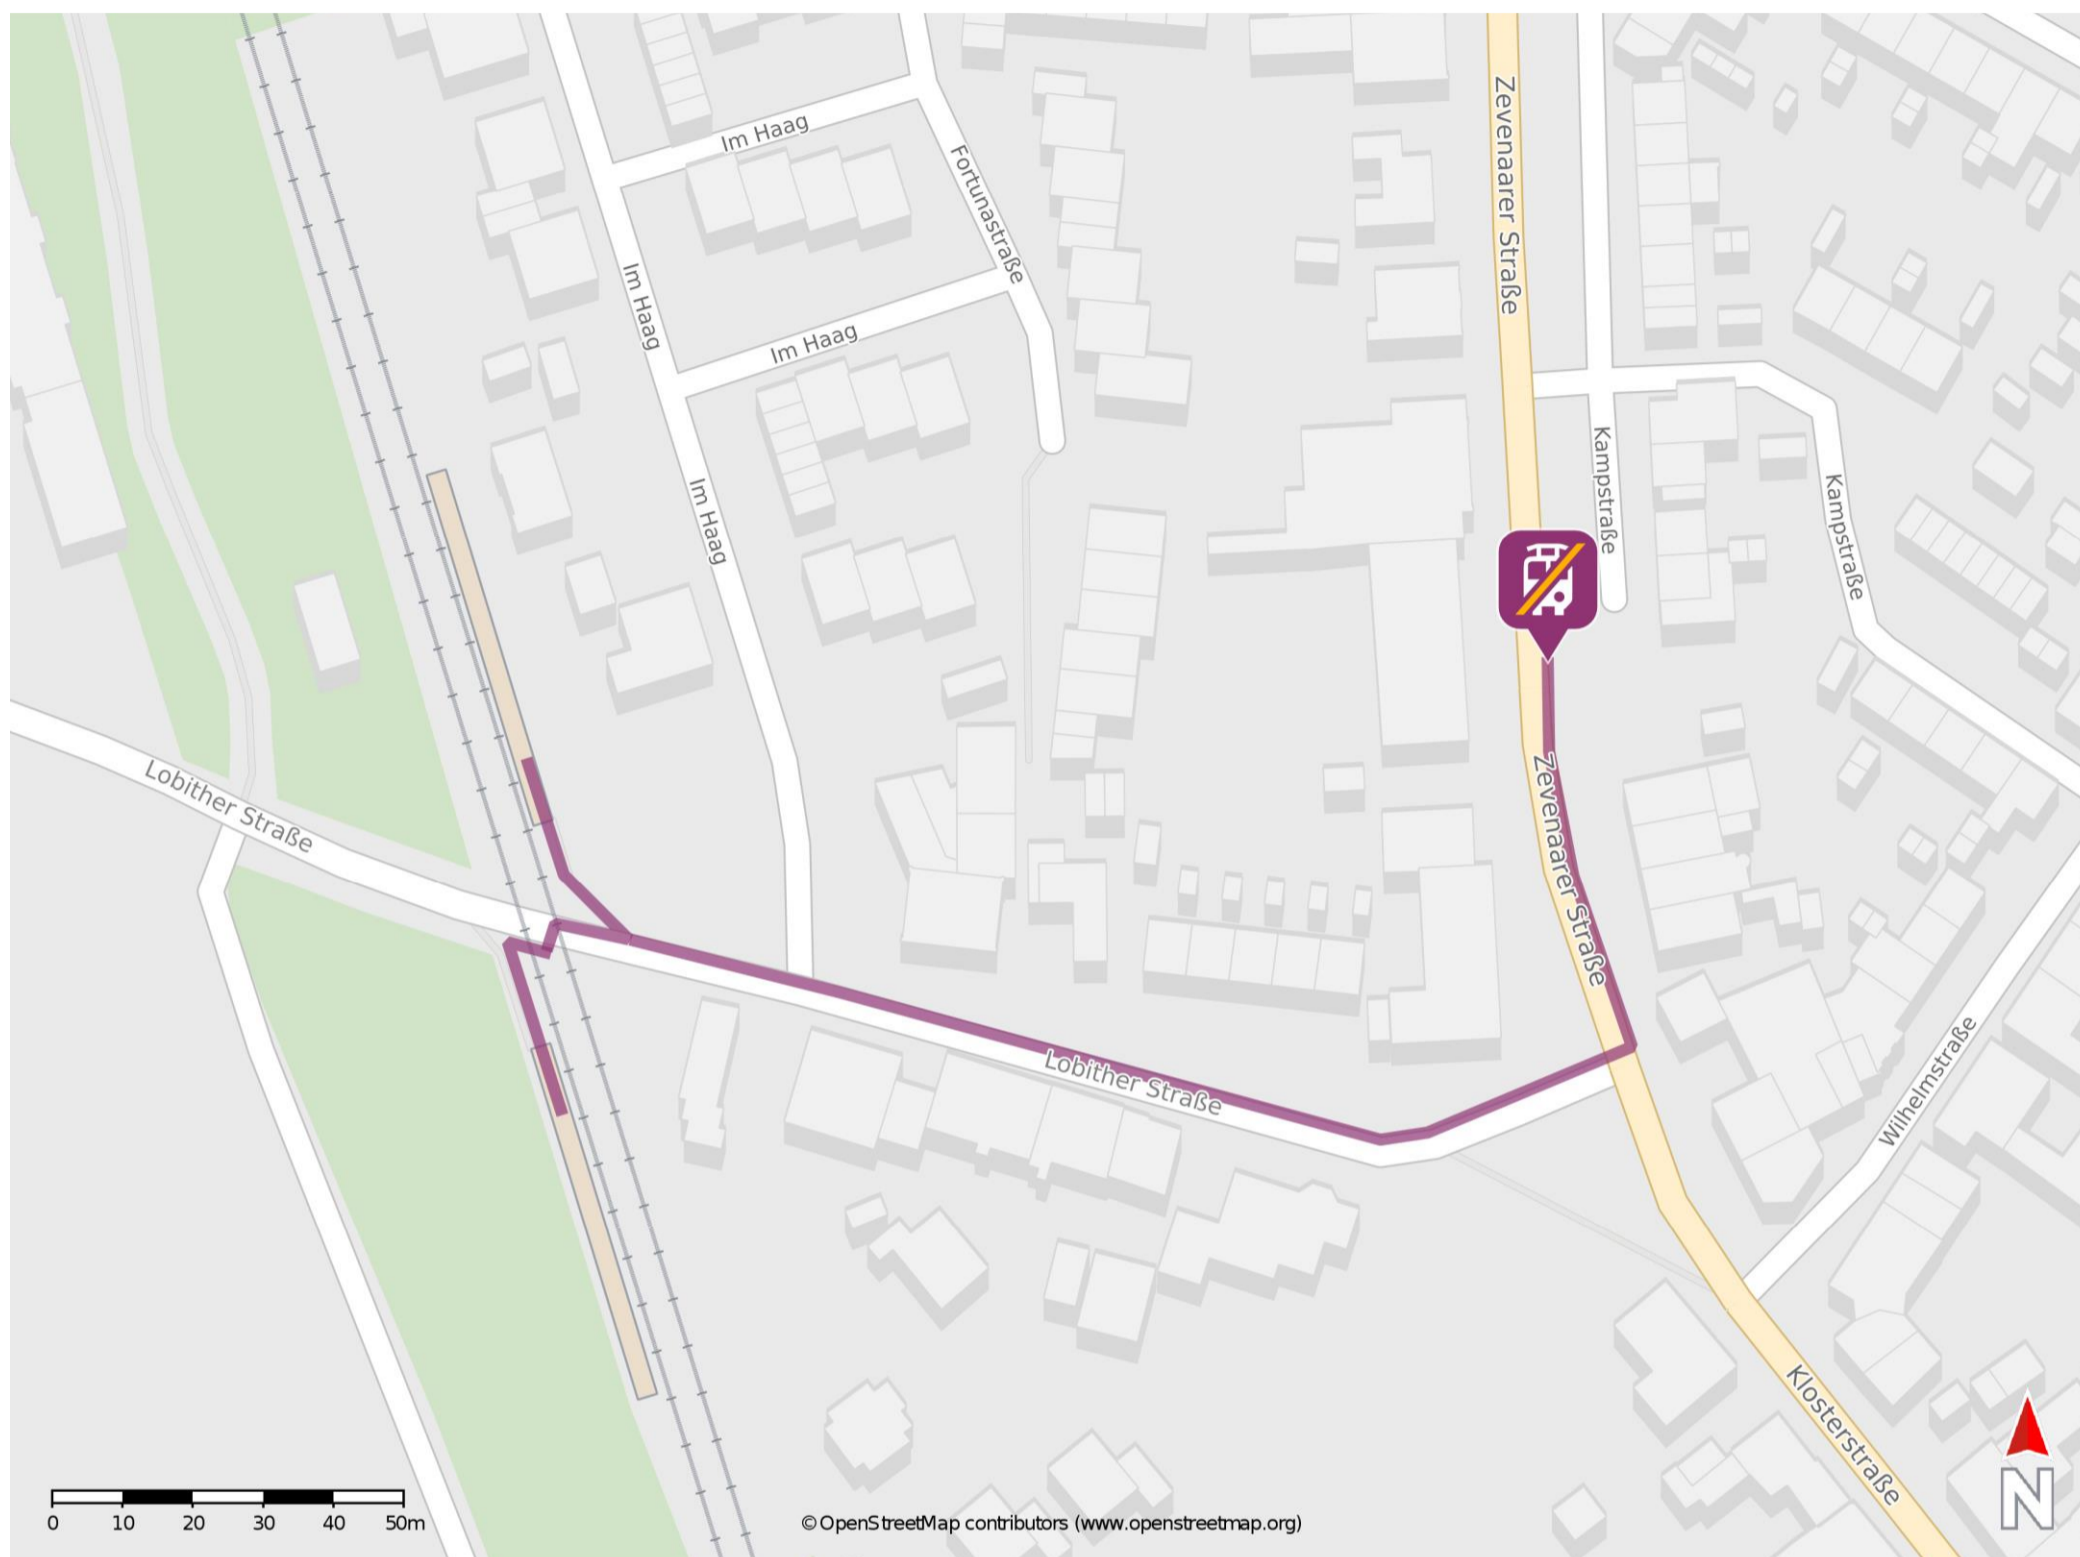

## Emmerich-Elten

### Wegbeschreibung Schienenersatzverkehr \*

Verlassen Sie den Bahnsteig und begeben Sie sich an die Lobither Straße. Biegen Sie nach links bzw. nach rechts ab und folgen Sie dem Straßenverlauf bis zur Zevenaarer Straße. Biegen Sie nach links ab und folgen Sie der Straße bis zur Ersatzhaltestelle.

\* Fahrradmitnahme im Schienenersatzverkehr nur begrenzt möglich.  
Im QR Code sind die Koordinaten der Ersatzhaltestelle hinterlegt.

— barrierefrei  
— nicht barrierefrei