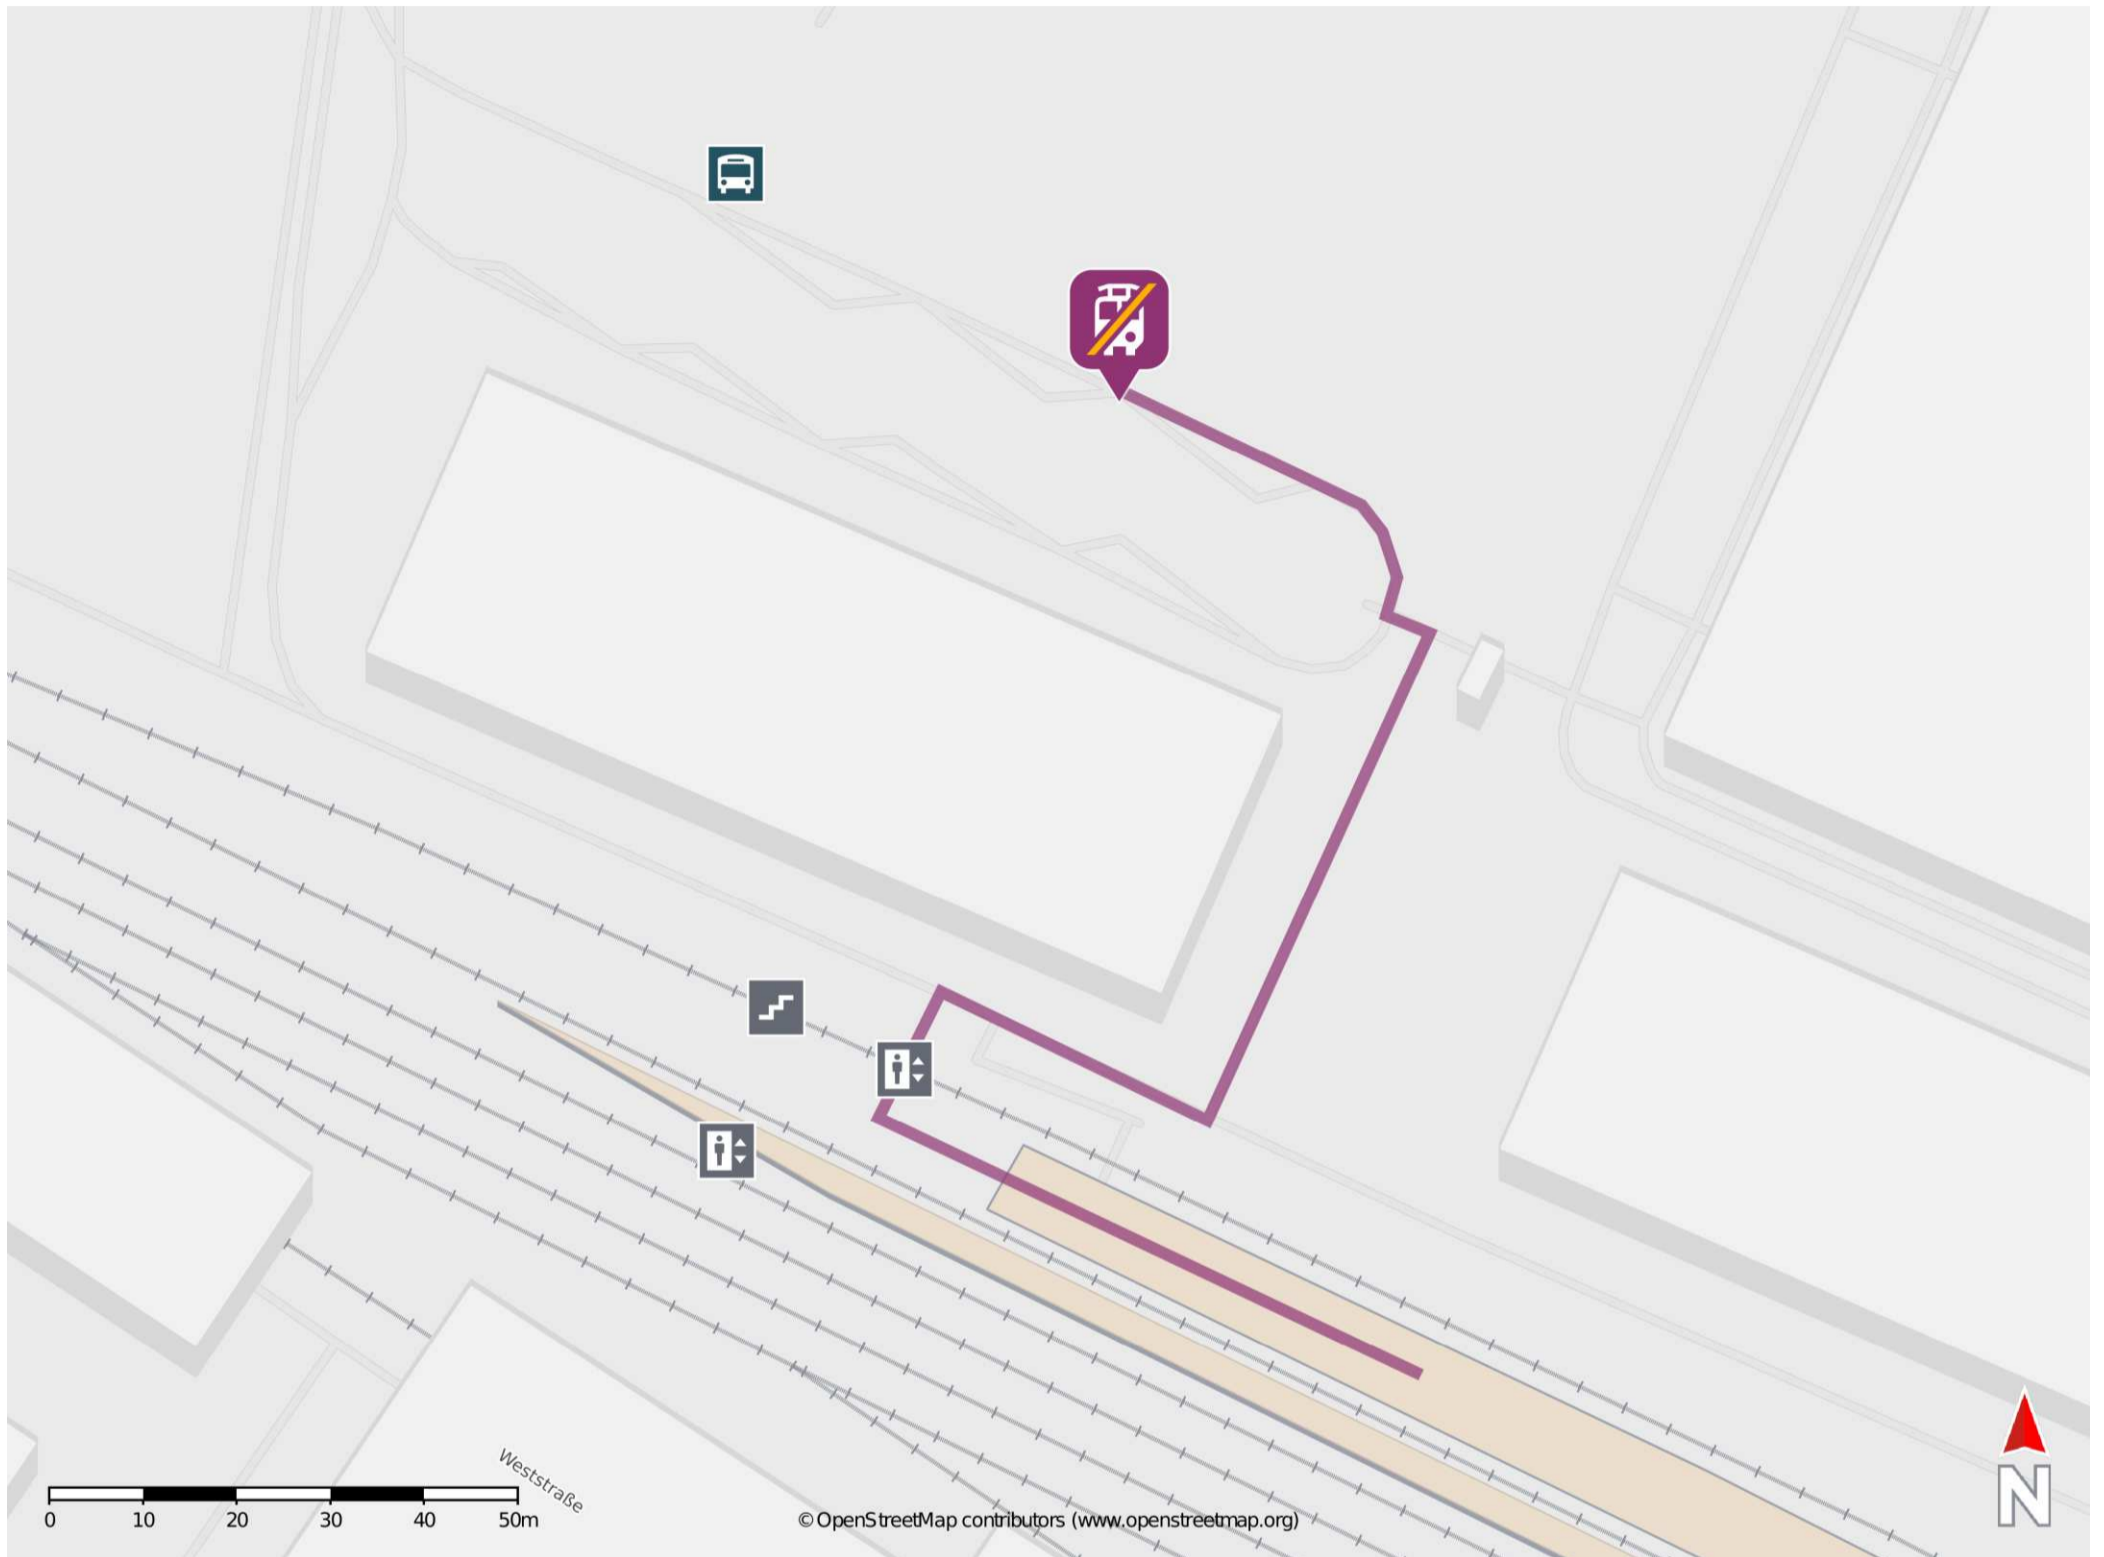

Umgebungsplan

Ingolstadt Audi

Wegbeschreibung Schienenersatzverkehr *

Verlassen Sie den Bahnsteig und begeben Sie sich an die August-Horch-Straße. Die Ersatzhaltestelle befindet sich am Busbahnhof, Bussteig 4.

*Fahrradmitnahme im Schienenersatzverkehr nur begrenzt, teilweise gar nicht möglich. Bitte informieren Sie sich bei dem von Ihnen genutzten Eisenbahnverkehrsunternehmen. Im QR Code sind die Koordinaten der Ersatzhaltestelle hinterlegt.

— barrierefrei
— nicht barrierefrei