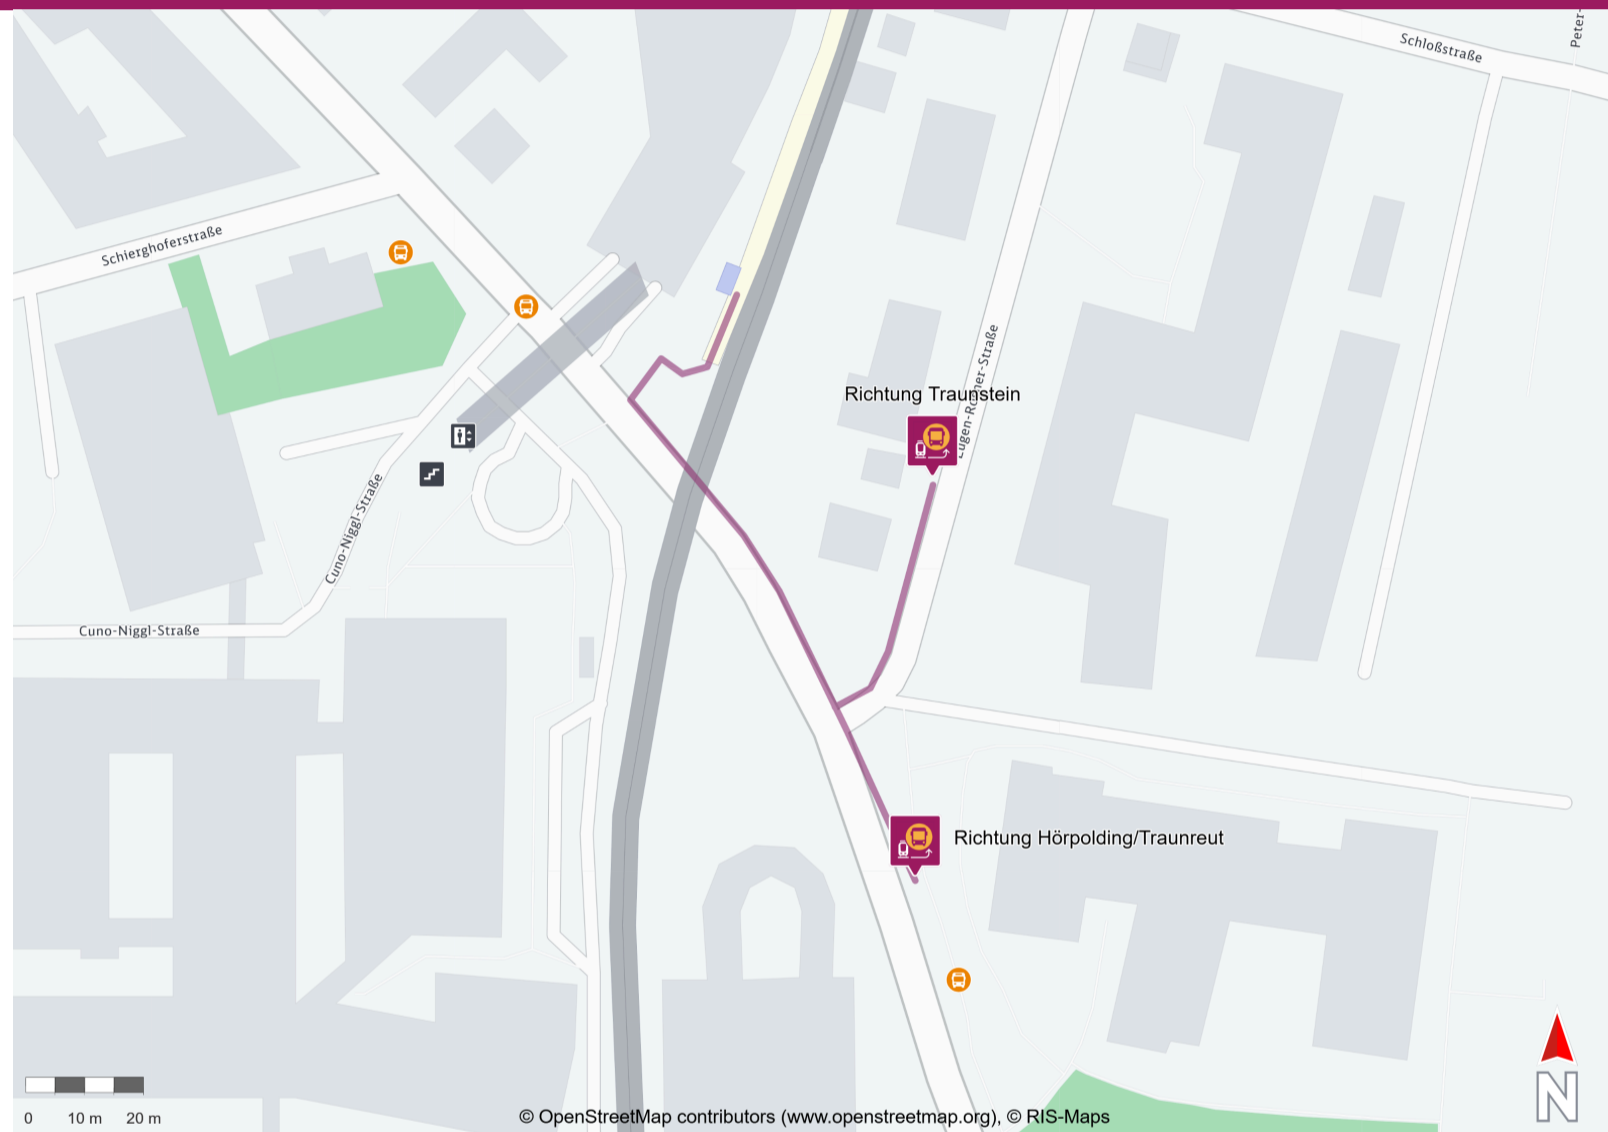

# Ihr Weg zum Ersatzverkehr Traunstein Klinikum

*Your way to the replacement service stop Traunstein Klinikum*

## Abfahrtszeiten und weitere Informationen

Departure times and  
additional information

 **Barrierefreier Weg**  
Accessible way

 **Nicht-barrierefreier Weg**  
Non-accessible way

## Wegbeschreibung zur Ersatzhaltestelle\*

Ersatzhaltestelle Richtung Garching (Alz): Verlassen Sie die Bahnsteige und begeben Sie sich an die Wolkersdorfer Straße. Halten Sie sich links und folgen dem Straßenverlauf bis zur Eugen-Rosner-Straße. Biegen Sie nach links auf diese ab und folgen dem Straßenverlauf bis zur Ersatzhaltestelle. Ersatzhaltestelle Richtung Hörpolding/ Traunreut: Verlassen Sie die Bahnsteige und begeben Sie sich an die Wolkersdorfer Straße. Halten Sie sich links und folgen dem Straßenverlauf bis zur Ersatzhaltestelle.