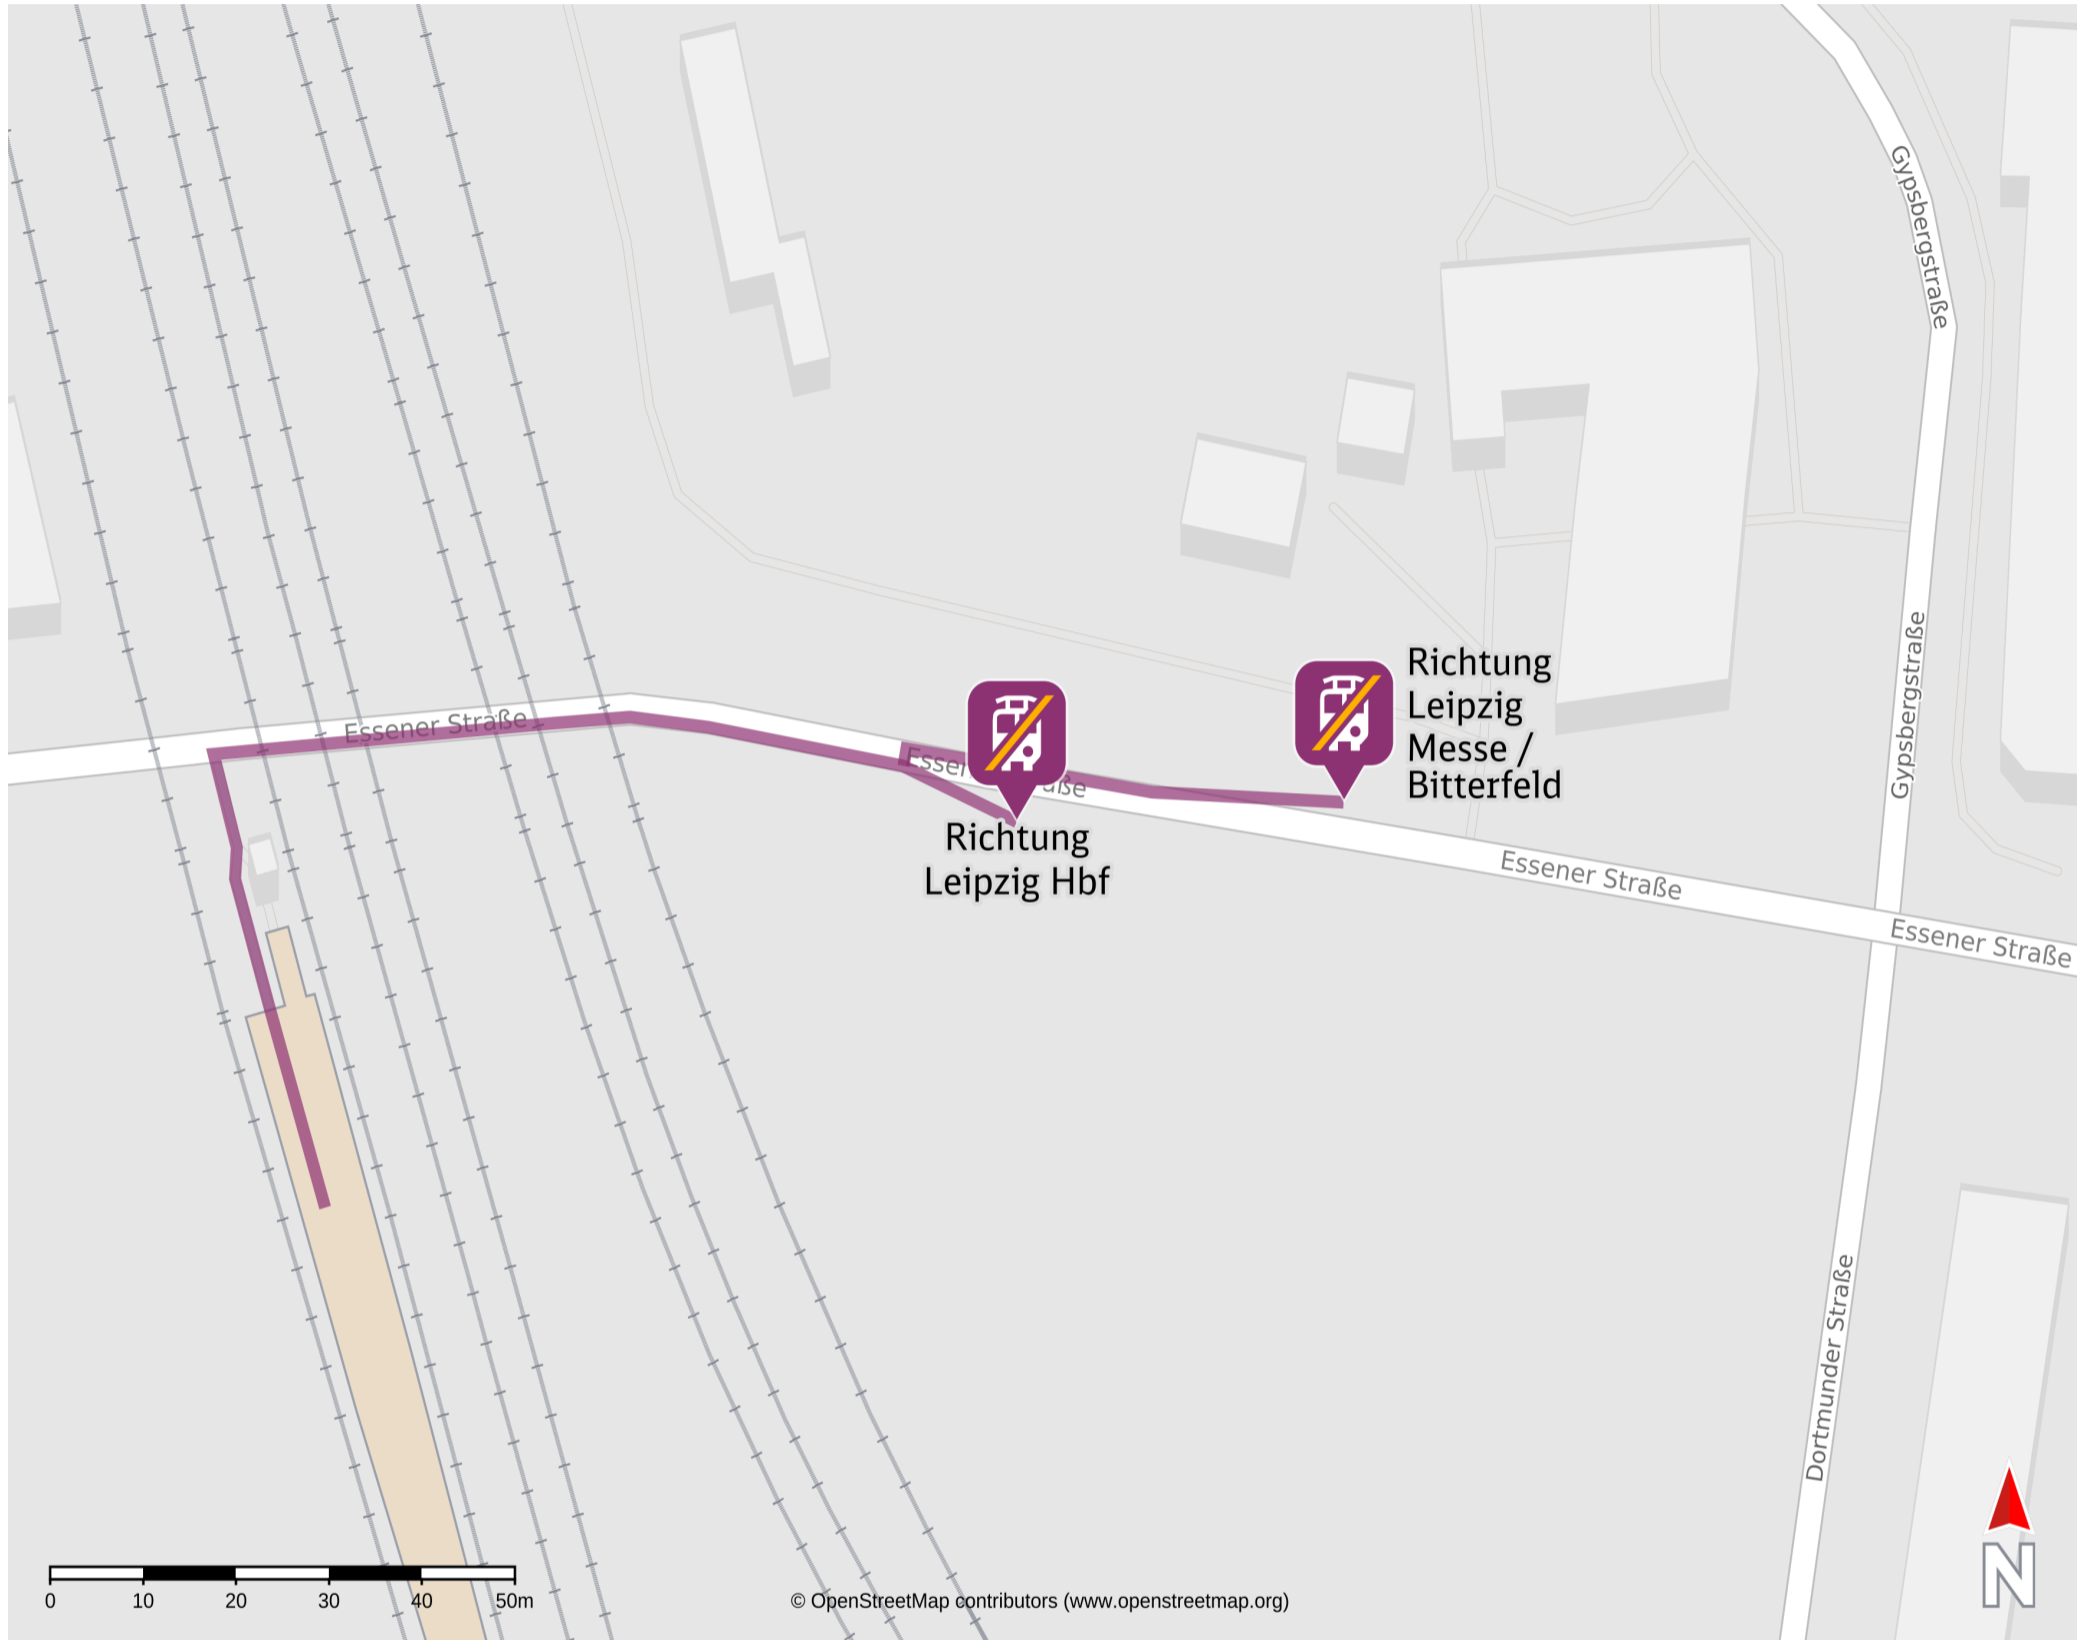

Umgebungsplan

Leipzig Essener Straße

10.12.2024, 10:15

Wegbeschreibung Schienenersatzverkehr*

Verlassen Sie den Bahnsteig und begeben Sie sich an die Essener Straße. Biegen Sie nach rechts ab und folgen Sie dem Straßenverlauf bis zu den Ersatzhaltestellen. Die Ersatzhaltestellen befinden sich an der Haltestelle S-Bahnhof Essener Str.

Ersatzhaltestelle Richtung
Leipzig Hbf

Ersatzhaltestelle Richtung
Leipzig Messe / Bitterfeld

*Keine Fahrradmitnahme im Schienenersatzverkehr.
Im QR Code sind die Koordinaten der Ersatzhaltestelle hinterlegt.

barrierefrei
 nicht barrierefrei