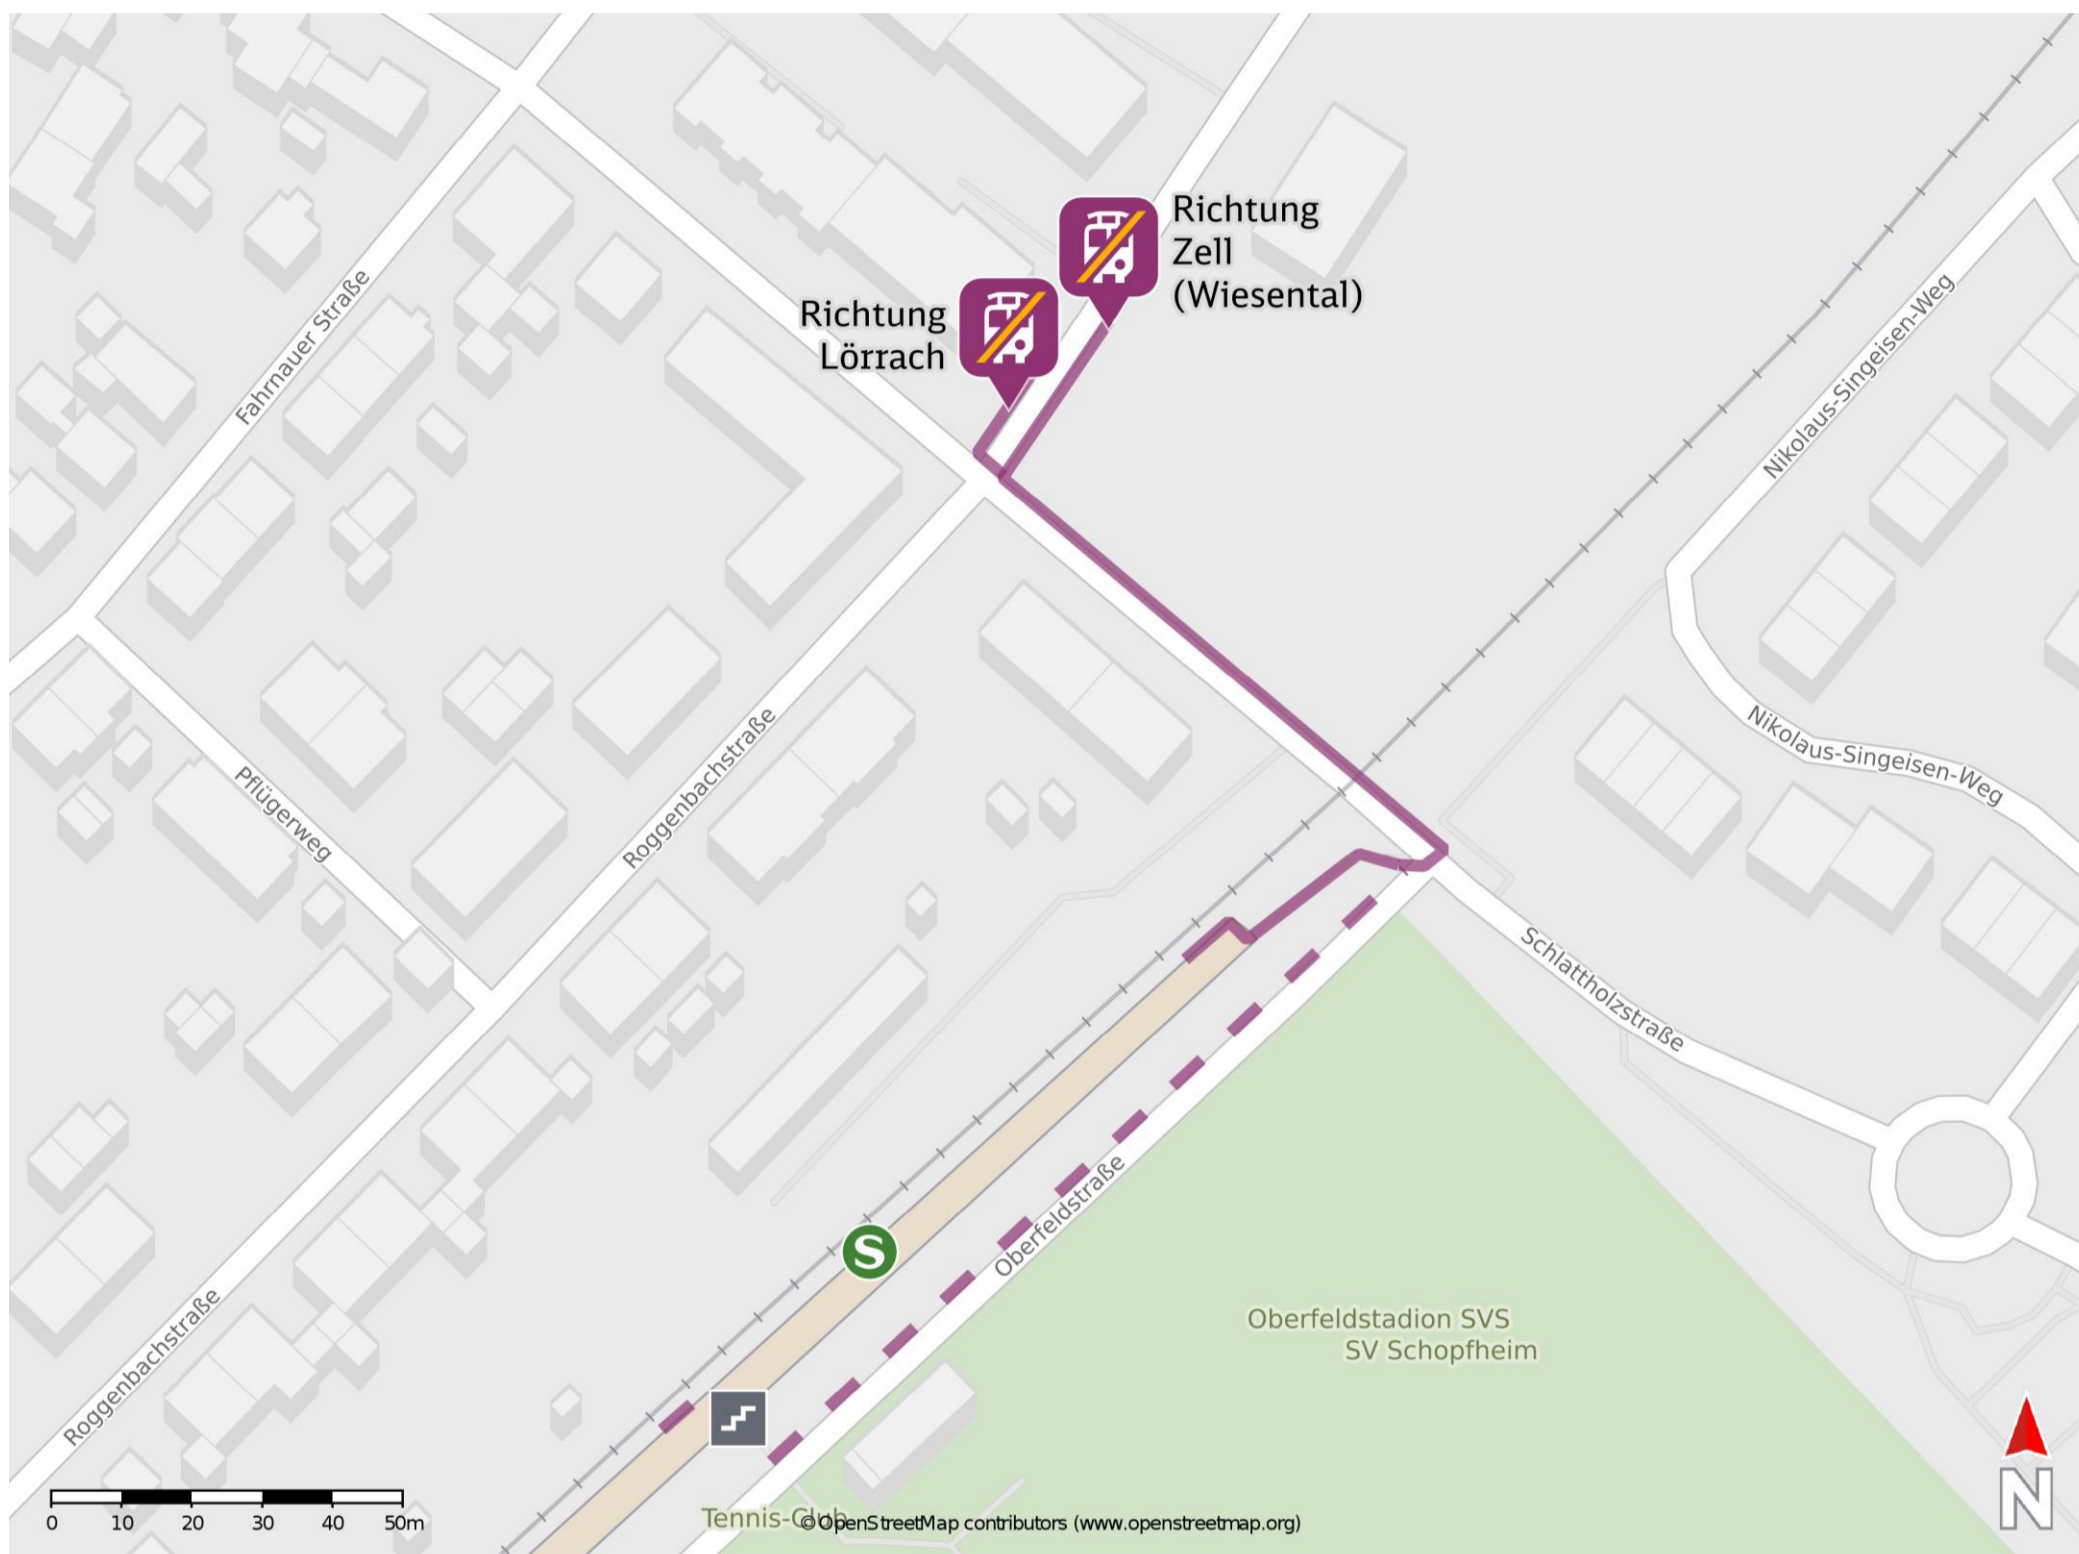

Schopfheim-Schlattholz

Wegbeschreibung Schienenersatzverkehr *

Verlassen Sie den Bahnsteig und begeben Sie sich an die Oberfeldstraße. Biegen Sie nach links ab und folgen Sie der Straße bis zur Schlattholzstraße. Biegen Sie nach links ab und folgen Sie der Straße bis zur Kreuzung Schlattholzstraße / Roggenbachstraße. Biegen Sie nach rechts in die Roggenbachstraße ab und begeben Sie sich an die jeweilige Ersatzhaltestelle. Die Ersatzhaltestelle befindet sich an der Bushaltestelle Im Grund.

Ersatzhaltestelle Richtung Zell (Wiesental)

Ersatzhaltestelle Richtung Lörrach

* Keine Fahrradmitnahme im Schienenersatzverkehr.
Im QR Code sind die Koordinaten der Ersatzhaltestelle hinterlegt.

— barrierefrei
- - nicht barrierefrei