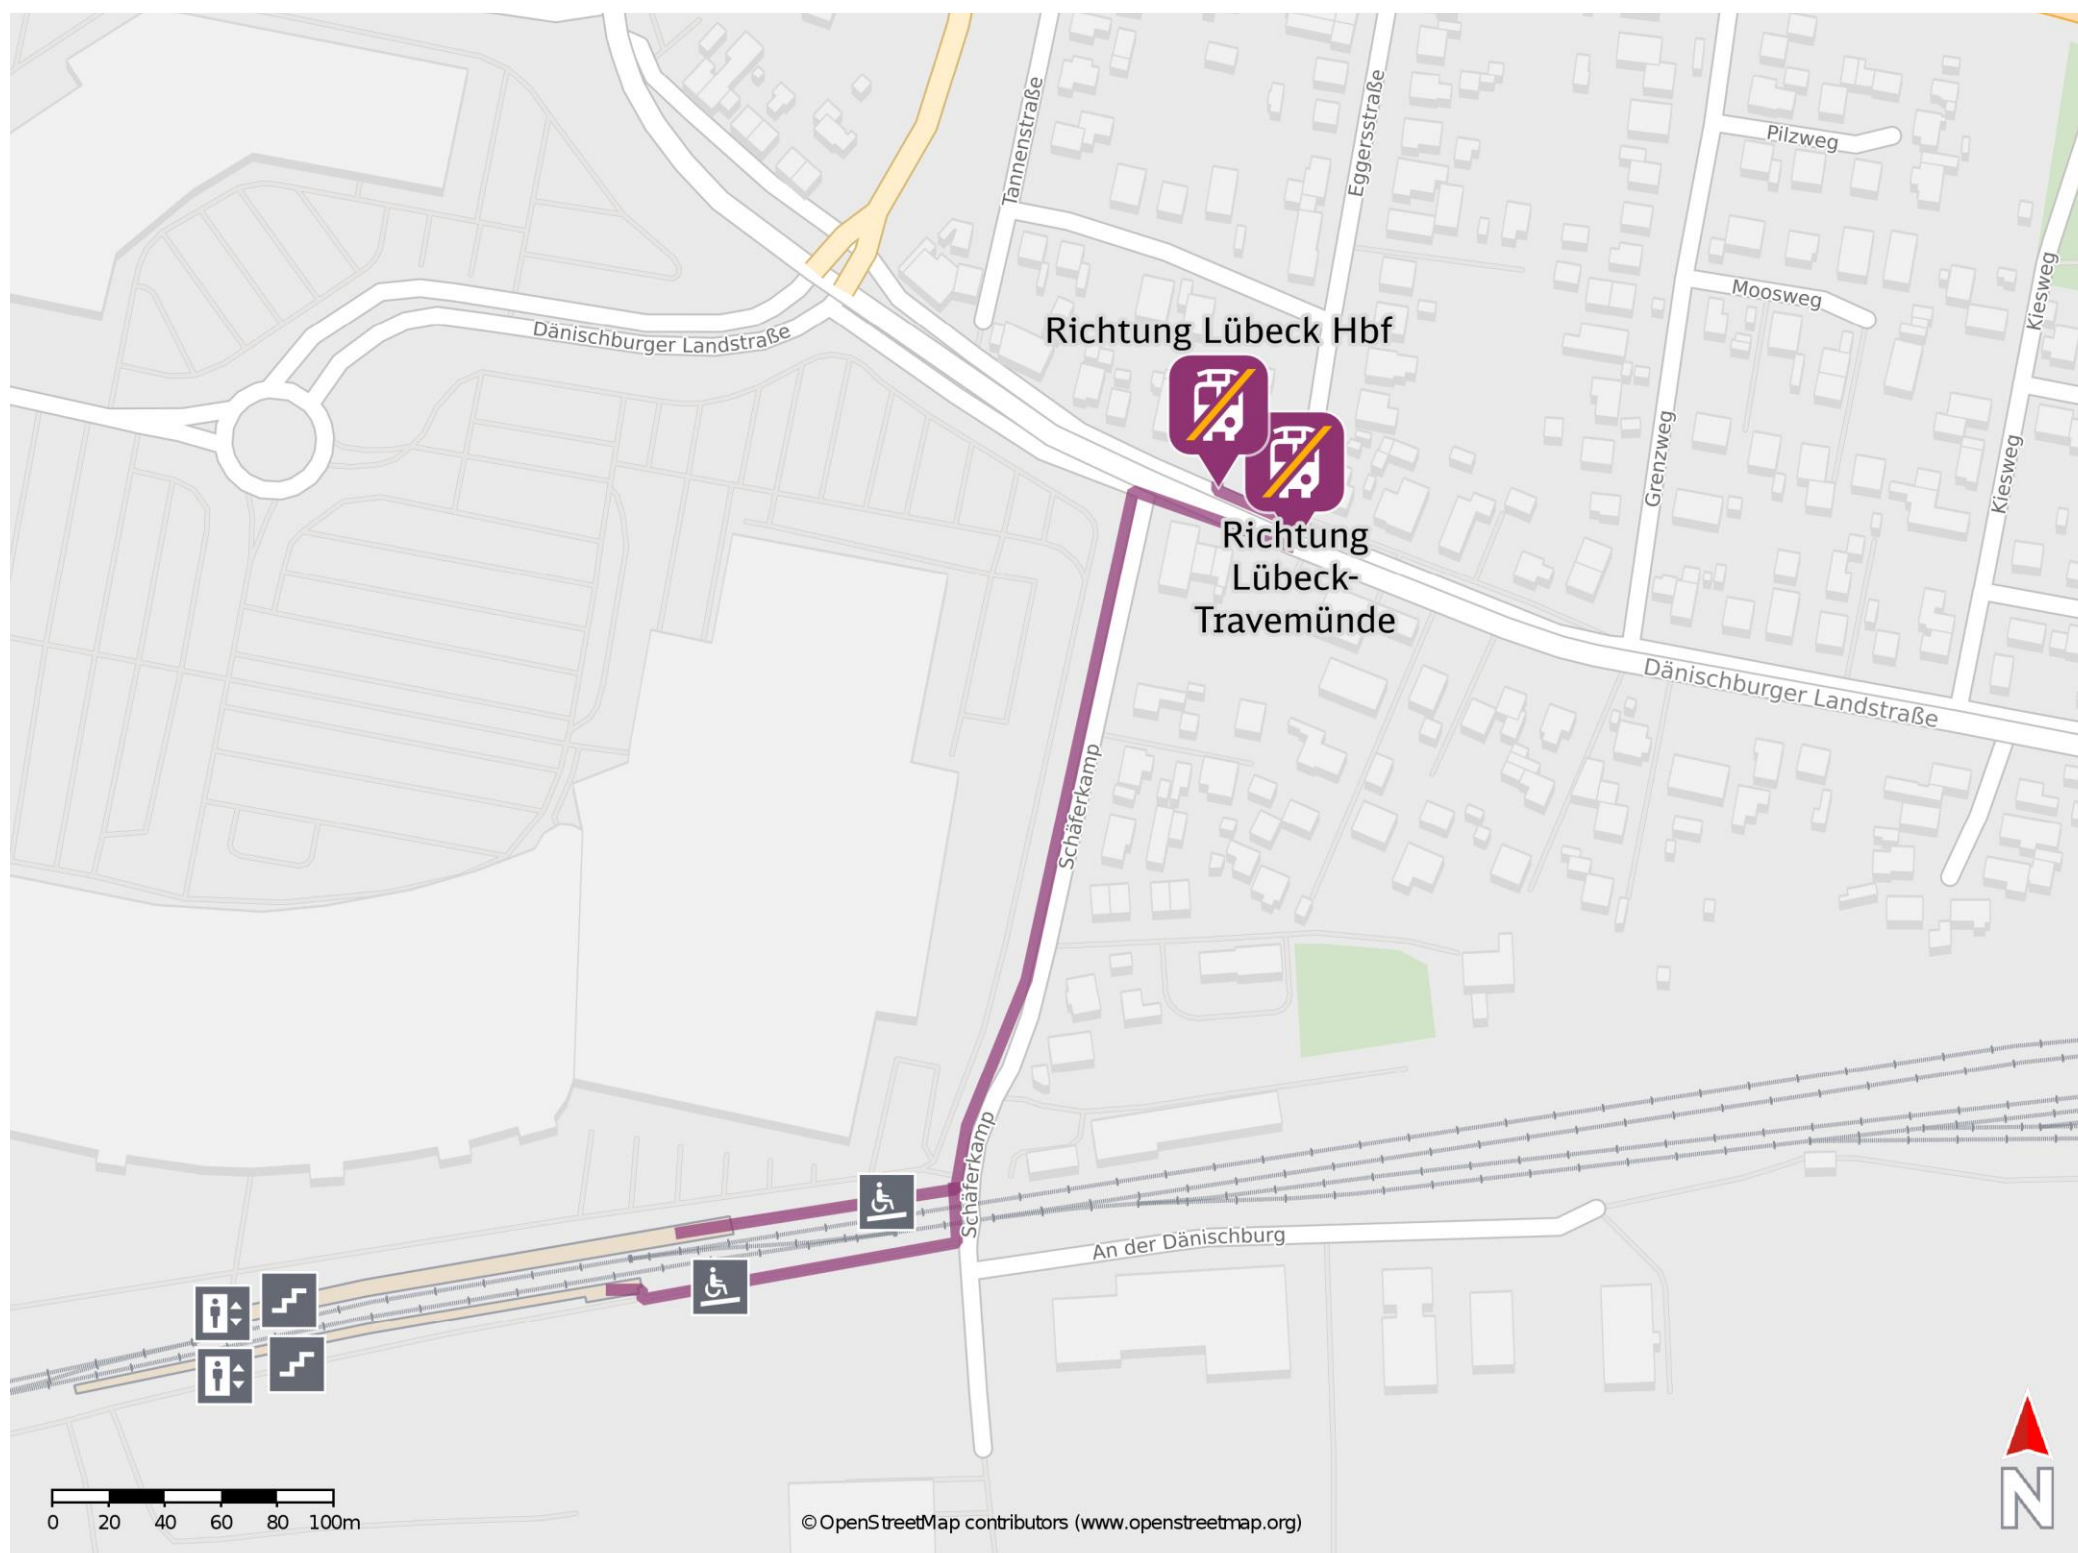

## Lübeck-Dänischburg IKEA

### Wegbeschreibung Schienenersatzverkehr \*

Verlassen Sie den Bahnsteig und begeben Sie sich an die Straße Schäferkamp. Biegen Sie nach links ab, ggf. überqueren Sie den Bahnübergang und folgen Sie dem Straßenverlauf bis zur Kreuzung Dänischburger Landstraße. Biegen Sie nach rechts in die Dänischburger Landstraße ab und begeben Sie sich an die jeweilige Ersatzhaltestelle an der Bushaltestelle Grenzweg.

Ersatzhaltestelle Richtung Lübeck-Travemünde

Ersatzhaltestelle Richtung Lübeck Hbf

\* Fahrradmitnahme im Schienenersatzverkehr nur begrenzt möglich.  
Im QR Code sind die Koordinaten der Ersatzhaltestelle hinterlegt.