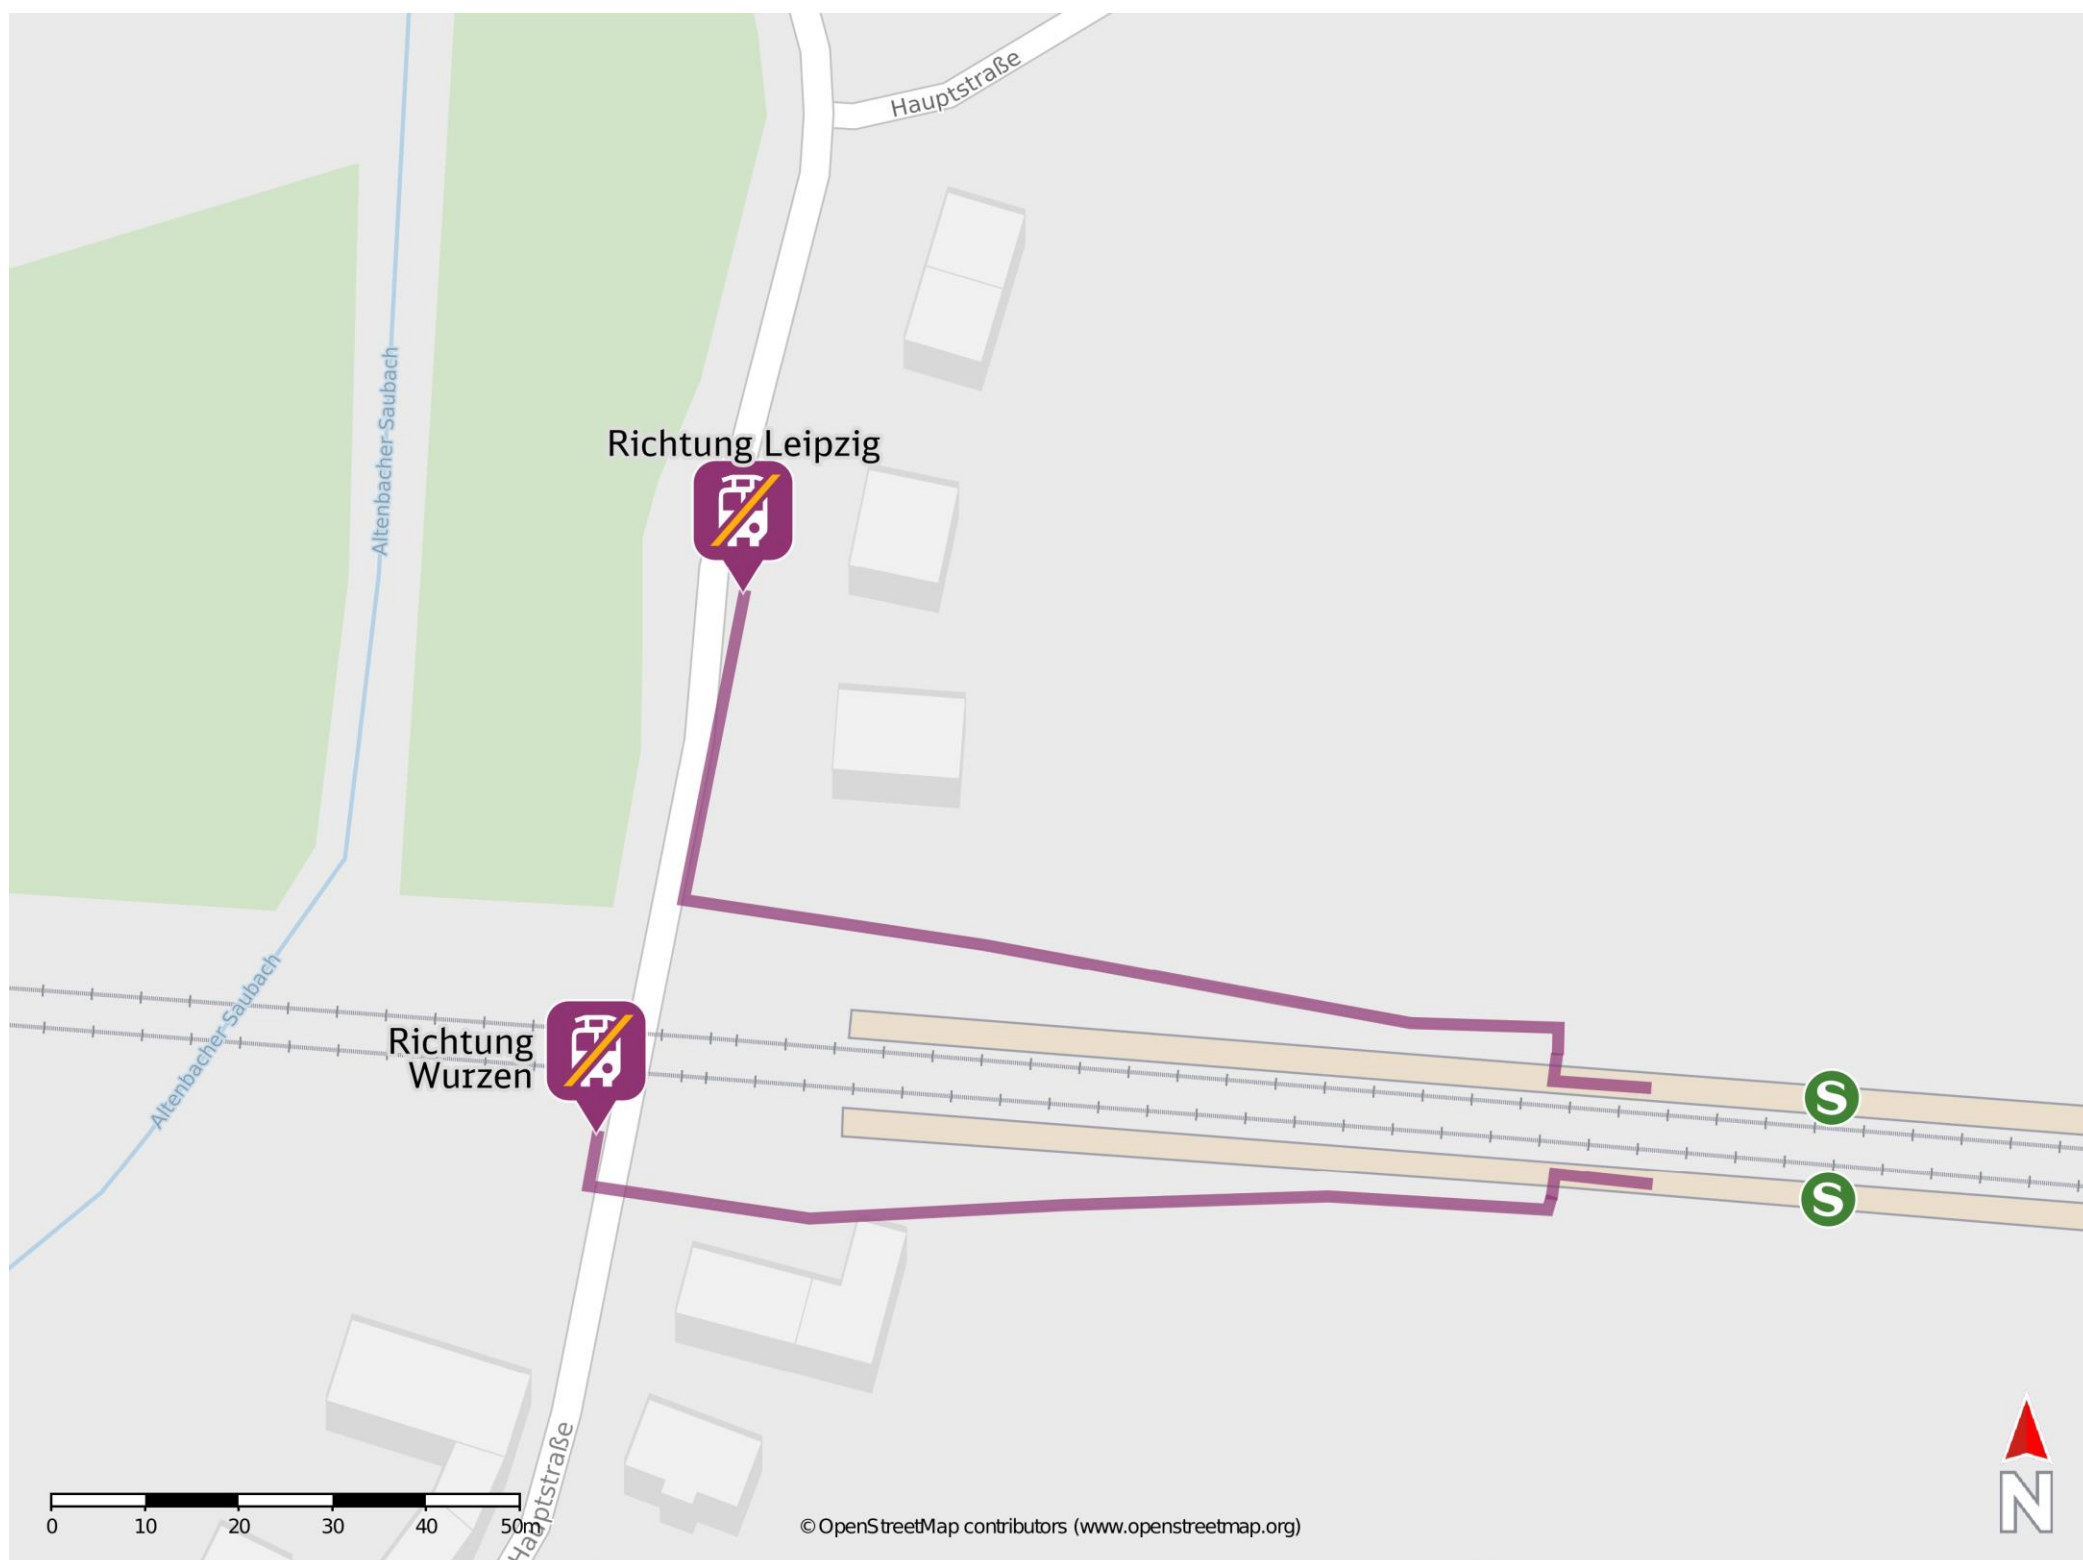

# Umgebungsplan

## Altenbach

### Wegbeschreibung Schienenersatzverkehr \*

Verlassen Sie den Bahnsteig und begeben Sie sich an die Hauptstraße. Biegen Sie nach rechts auf diese ein und folgen Sie dem Straßenverlauf bis zu den Ersatzhaltestellen Richtung Leipzig. Biegen Sie auf der Hauptstraße nach links ab um zur Ersatzhaltestelle Richtung Wurzen zu gelangen.

Ersatzhaltestelle Richtung Leipzig

Ersatzhaltestelle Richtung Wurzen

\*Fahrradmitnahme im Schienenersatzverkehr nur begrenzt, teilweise gar nicht möglich. Bitte informieren Sie sich bei dem von Ihnen genutzten Eisenbahnverkehrsunternehmen. Im QR Code sind die Koordinaten der Ersatzhaltestelle hinterlegt.