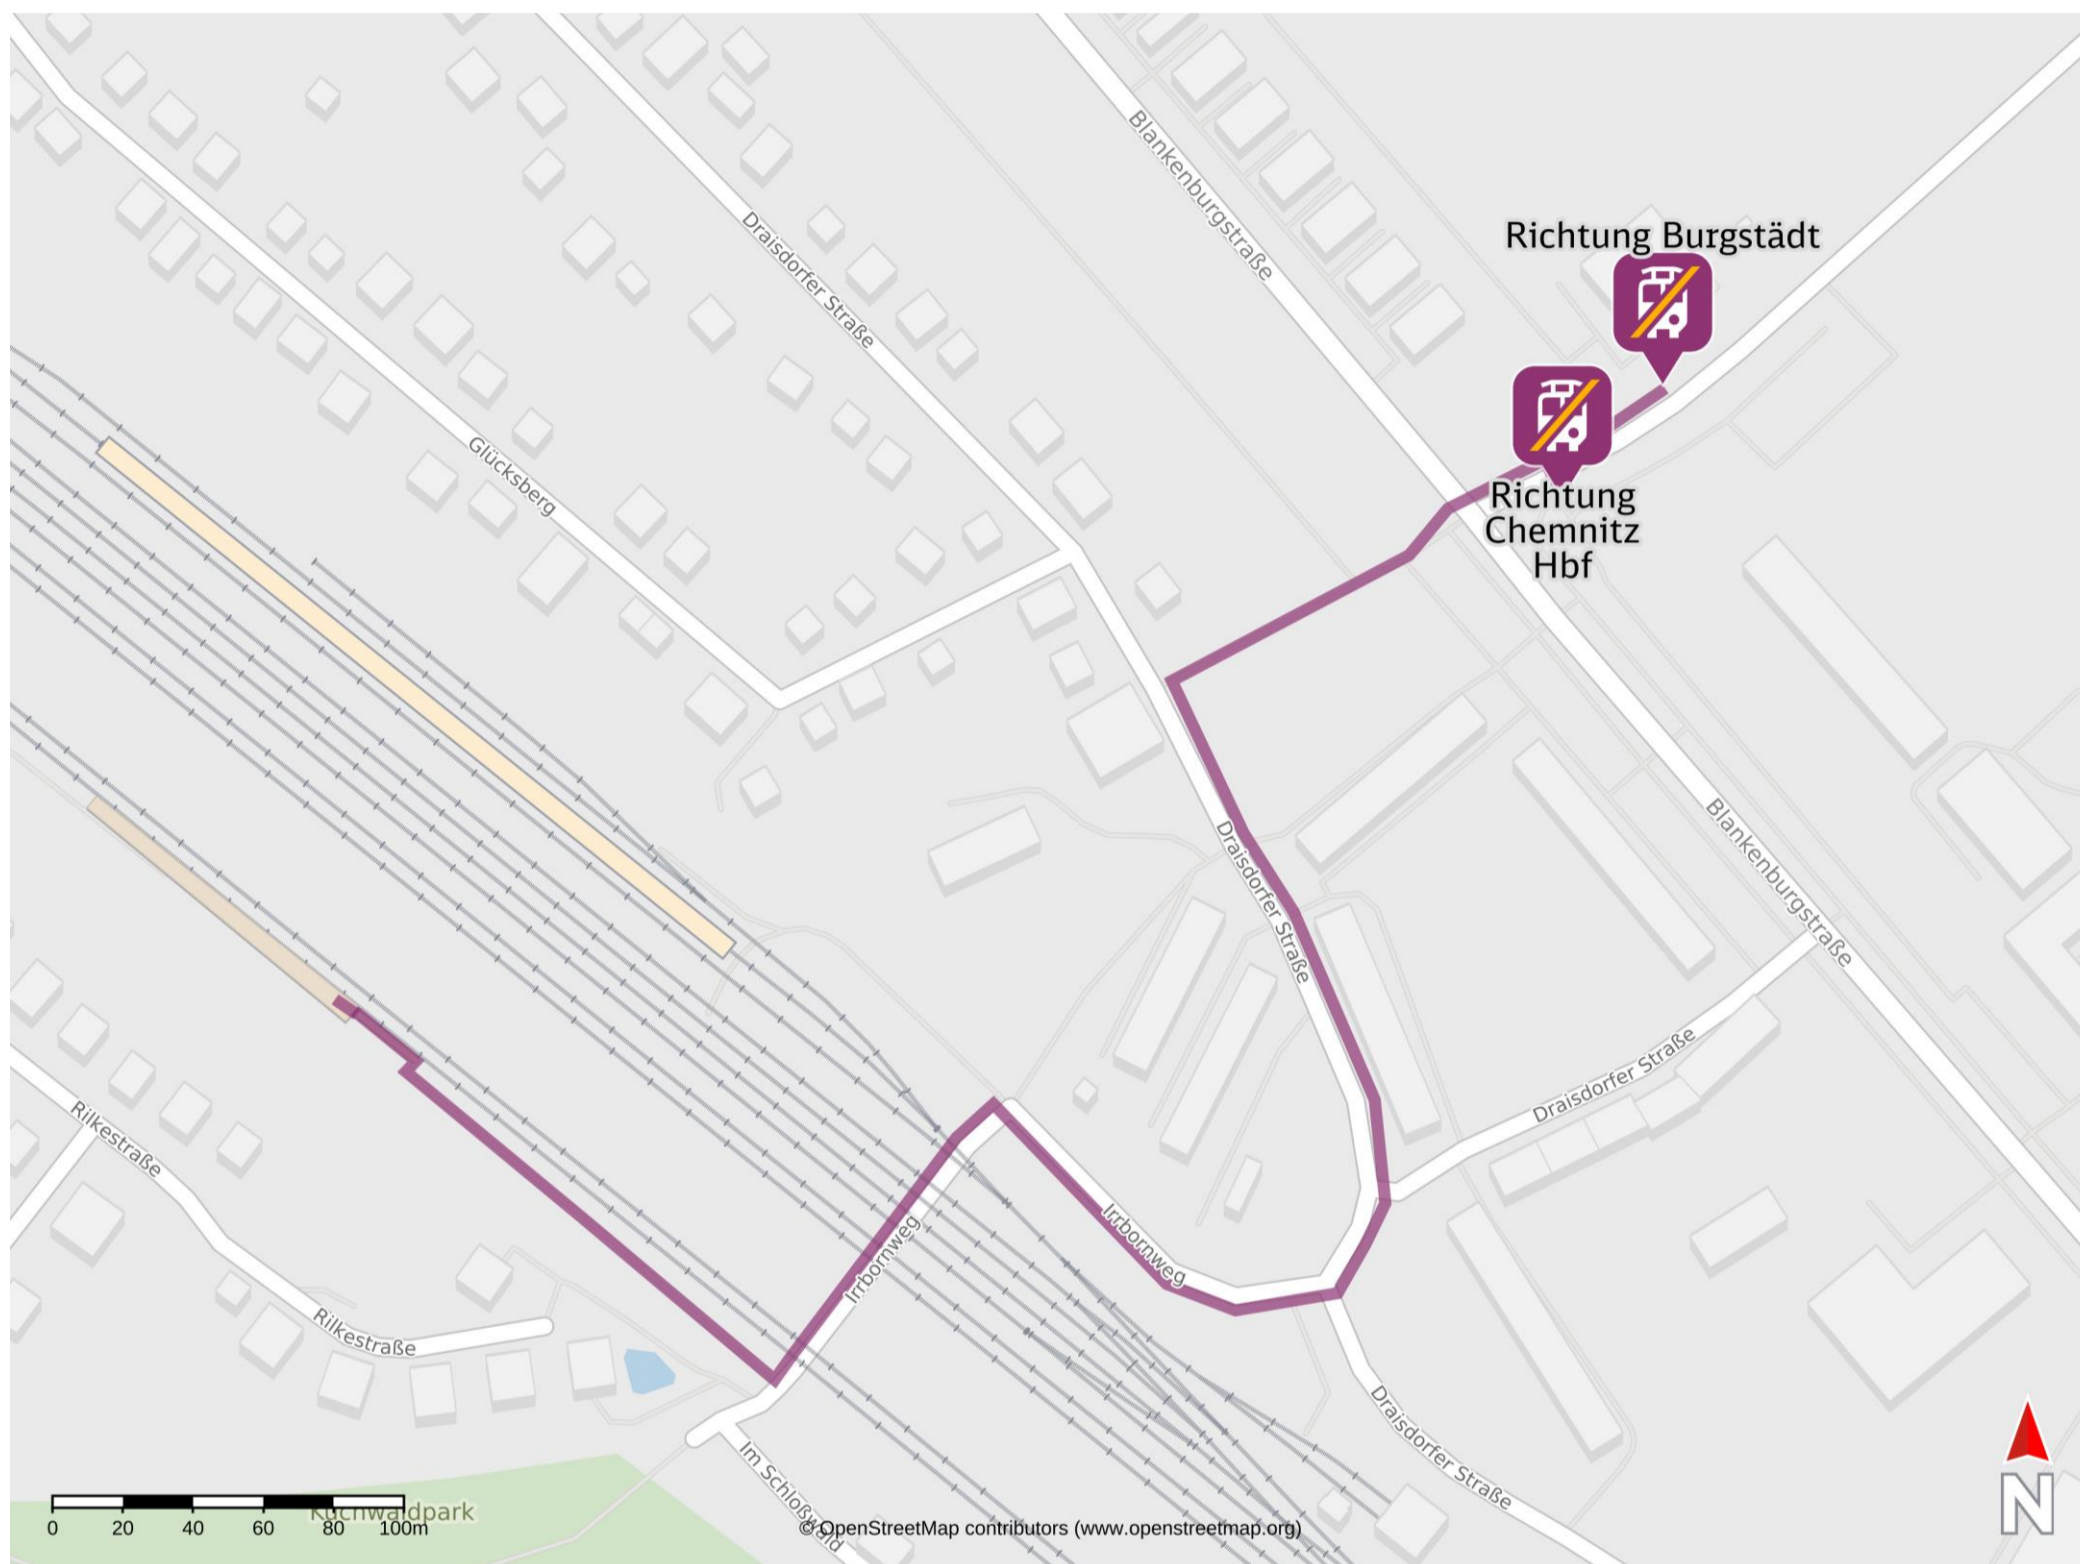

Umgebungsplan

Chemnitz-Küchwald

Wegbeschreibung Schienenersatzverkehr *

Verlassen Sie den Bahnsteig und orientieren Sie sich links. Begeben Sie sich über den Fußweg an den Irrbornweg. Biegen Sie nach links in diesen ein. Folgen Sie dem Straßenverlauf bis zur Kreuzung Draisdorfer Straße. Biegen Sie nach links in die Draisdorfer Straße. Folgen Sie dieser ca. 100 m und biegen Sie dann rechts in Richtung Blankenburgstraße ab. Überqueren Sie die Blankenburgstraße und folgen Sie dem Dammweg bis zur jeweiligen Ersatzhaltestelle.

Ersatzhaltestelle Richtung Burgstädt

Ersatzhaltestelle Richtung Chemnitz Hbf

*Fahrradmitnahme im Schienenersatzverkehr nur begrenzt, teilweise gar nicht möglich. Bitte informieren Sie sich bei dem von Ihnen genutzten Eisenbahnverkehrsunternehmen. Im QR Code sind die Koordinaten der Ersatzhaltestelle hinterlegt.