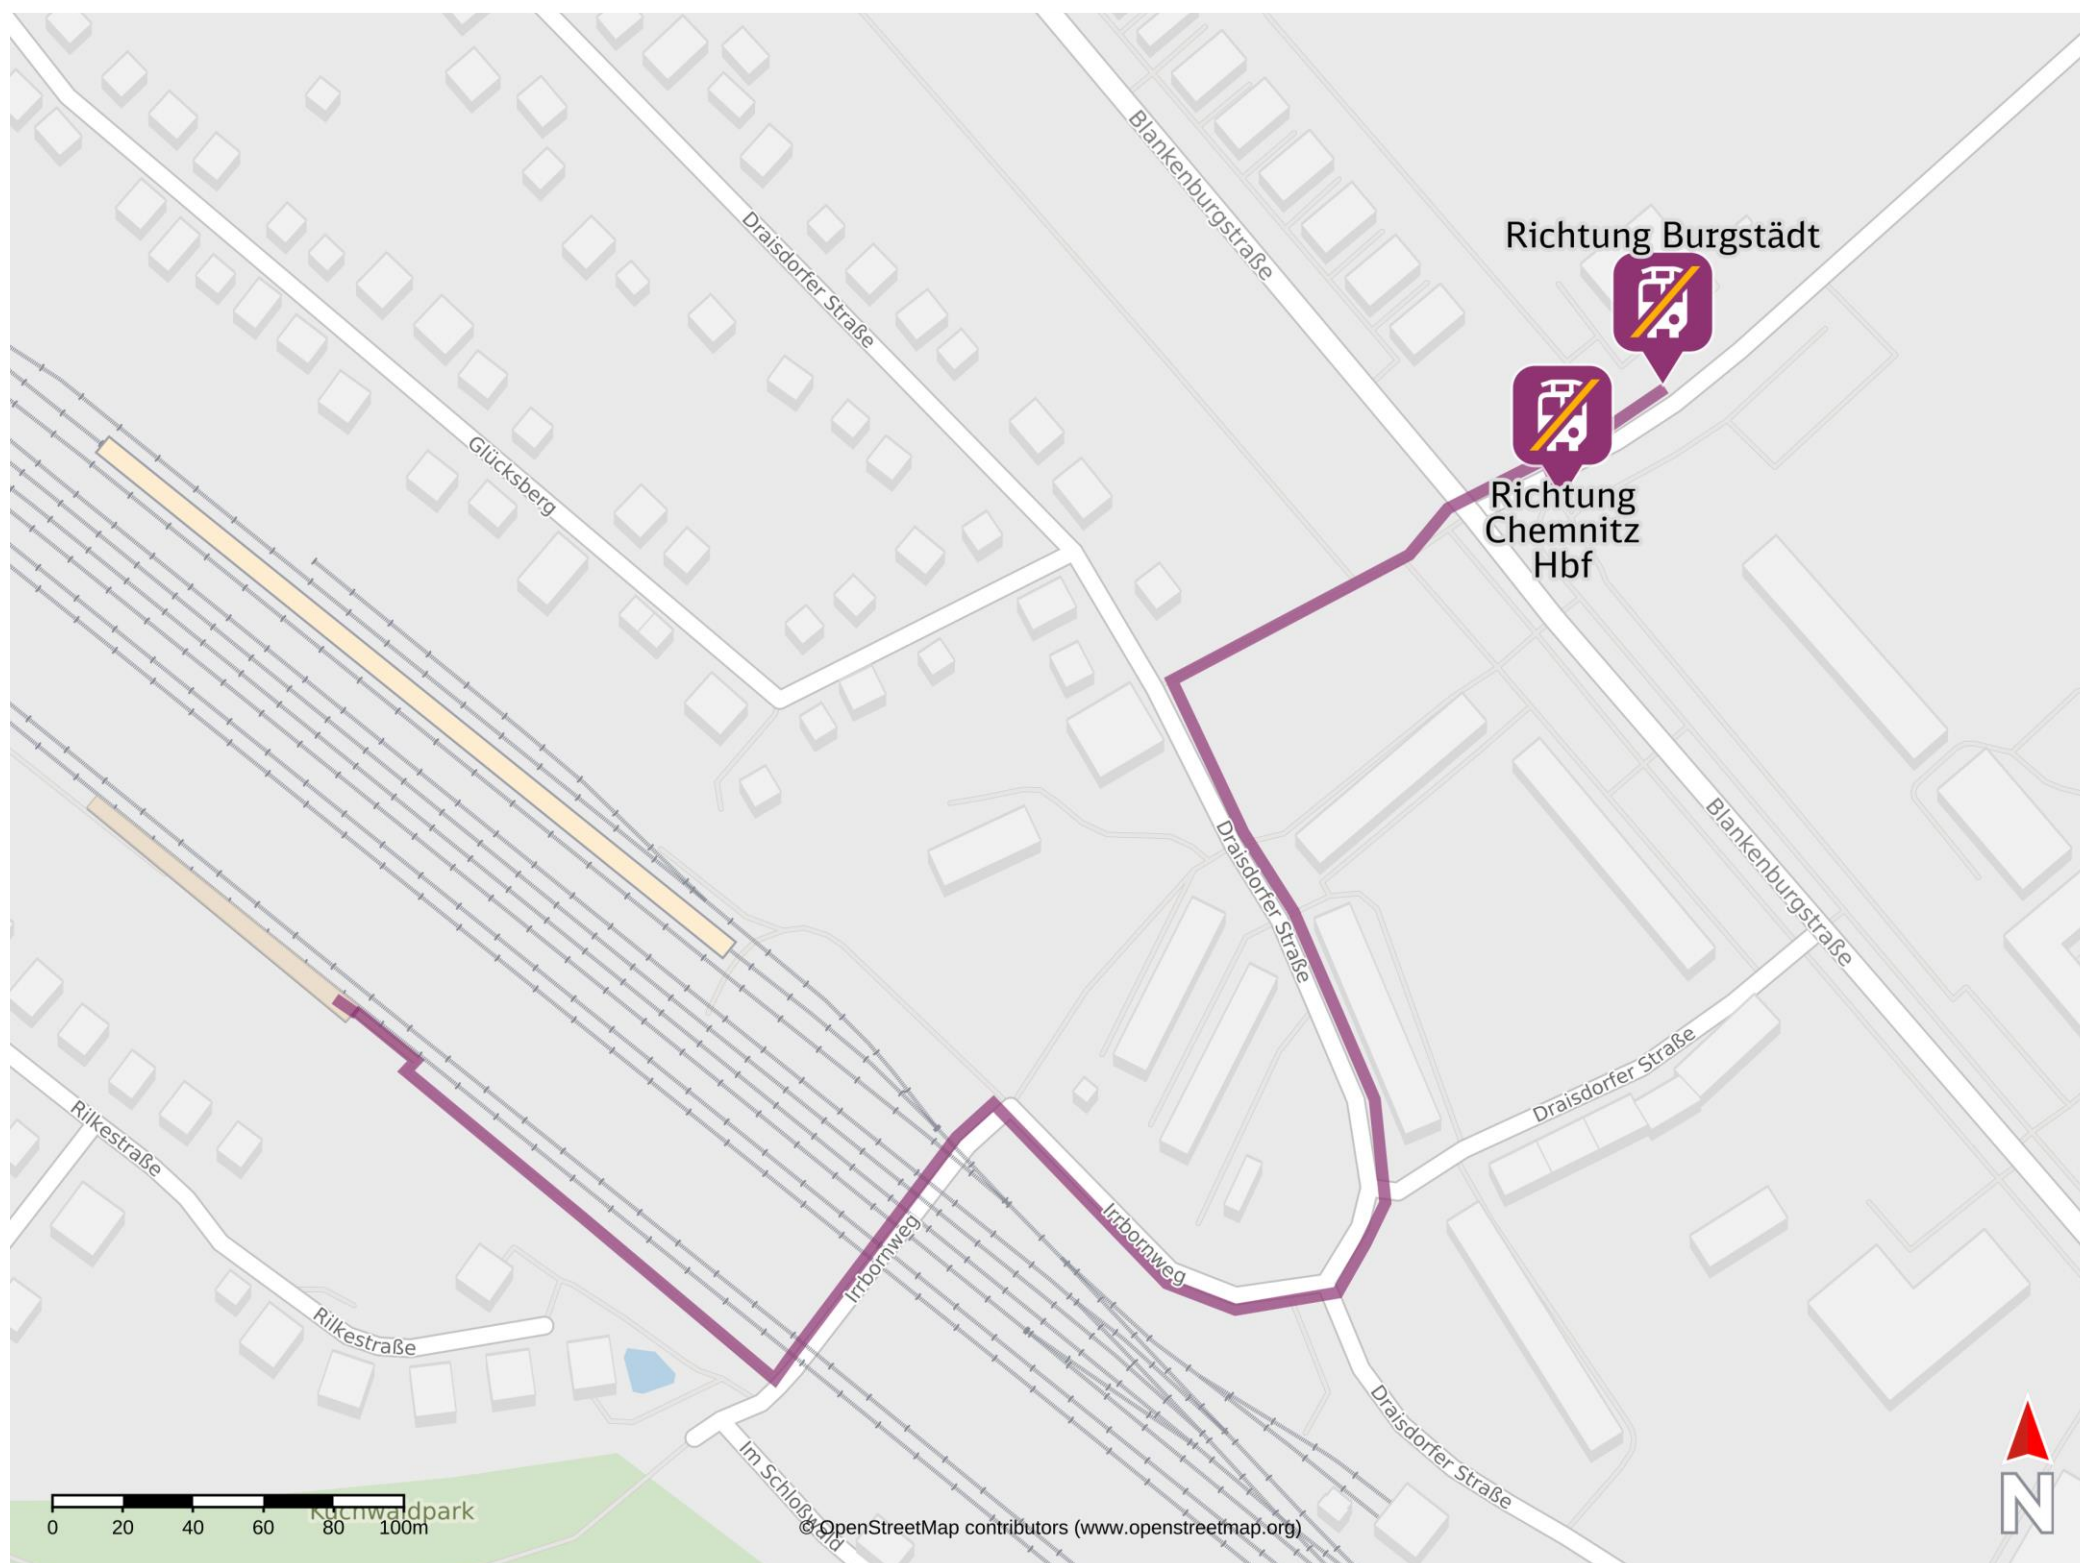

# Umgebungsplan

## Chemnitz-Küchwald

Ersatzhaltestelle Richtung Burgstädt

Ersatzhaltestelle Richtung Chemnitz Hbf

### Wegbeschreibung Schienenersatzverkehr \*

Verlassen Sie den Bahnsteig und orientieren Sie sich links. Begeben Sie sich über den Fußweg an den Irrbornweg. Biegen Sie nach links in diesen ein. Folgen Sie dem Straßenverlauf bis zur Kreuzung Draisdorfer Straße. Biegen Sie nach links in die Draisdorfer Straße. Folgen Sie dieser ca. 100 m und biegen Sie dann rechts in Richtung Blankenburgstraße ab. Überqueren Sie die Blankenburgstraße und folgen Sie dem Dammweg bis zur jeweiligen Ersatzhaltestelle.

\*Fahrradmitnahme im Schienenersatzverkehr nur begrenzt, teilweise gar nicht möglich. Bitte informieren Sie sich bei dem von Ihnen genutzten Eisenbahnverkehrsunternehmen. Im QR Code sind die Koordinaten der Ersatzhaltestelle hinterlegt.