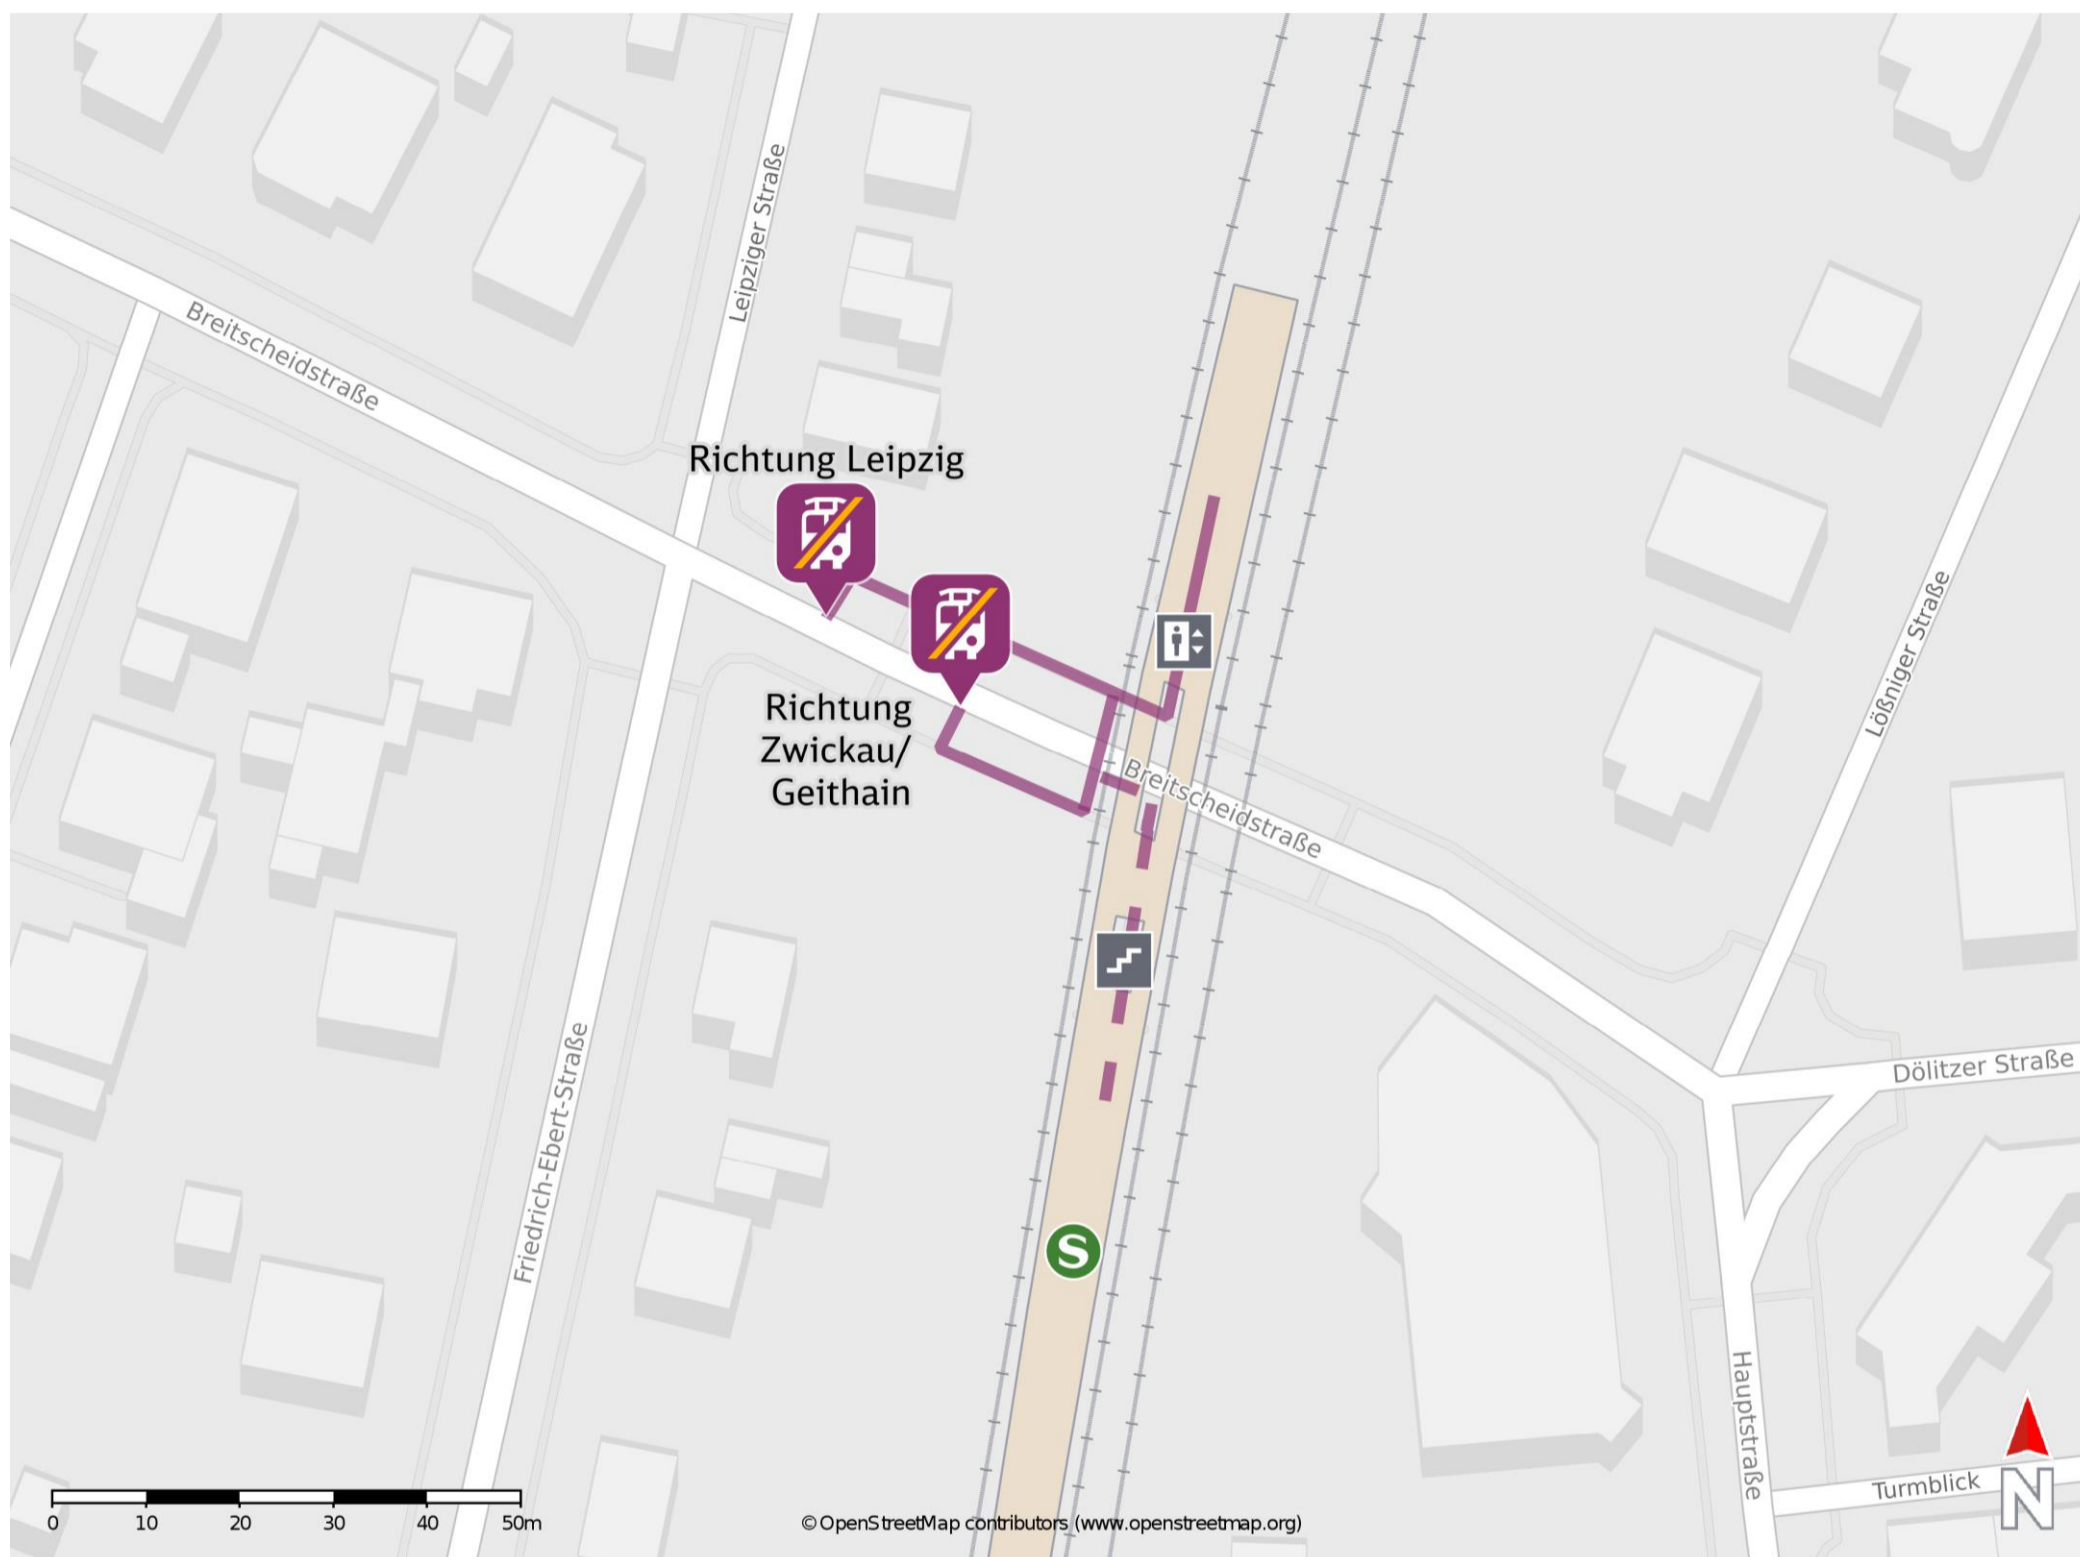

Markkleeberg Nord

Wegbeschreibung Schienenersatzverkehr *

Verlassen Sie den Bahnsteig über die Treppenanlage oder den Aufzug und begeben Sie sich an die Breitscheidstraße. Biegen Sie nach rechts bzw. nach links ab und folgen Sie dem Straßenverlauf bis zu den Ersatzhaltestellen.

Ersatzhaltestelle Richtung Leipzig

Ersatzhaltestelle Richtung Zwickau/ Geithain

* Fahrradmitnahme im Schienenersatzverkehr nur begrenzt möglich. Im QR Code sind die Koordinaten der Ersatzhaltestelle hinterlegt.