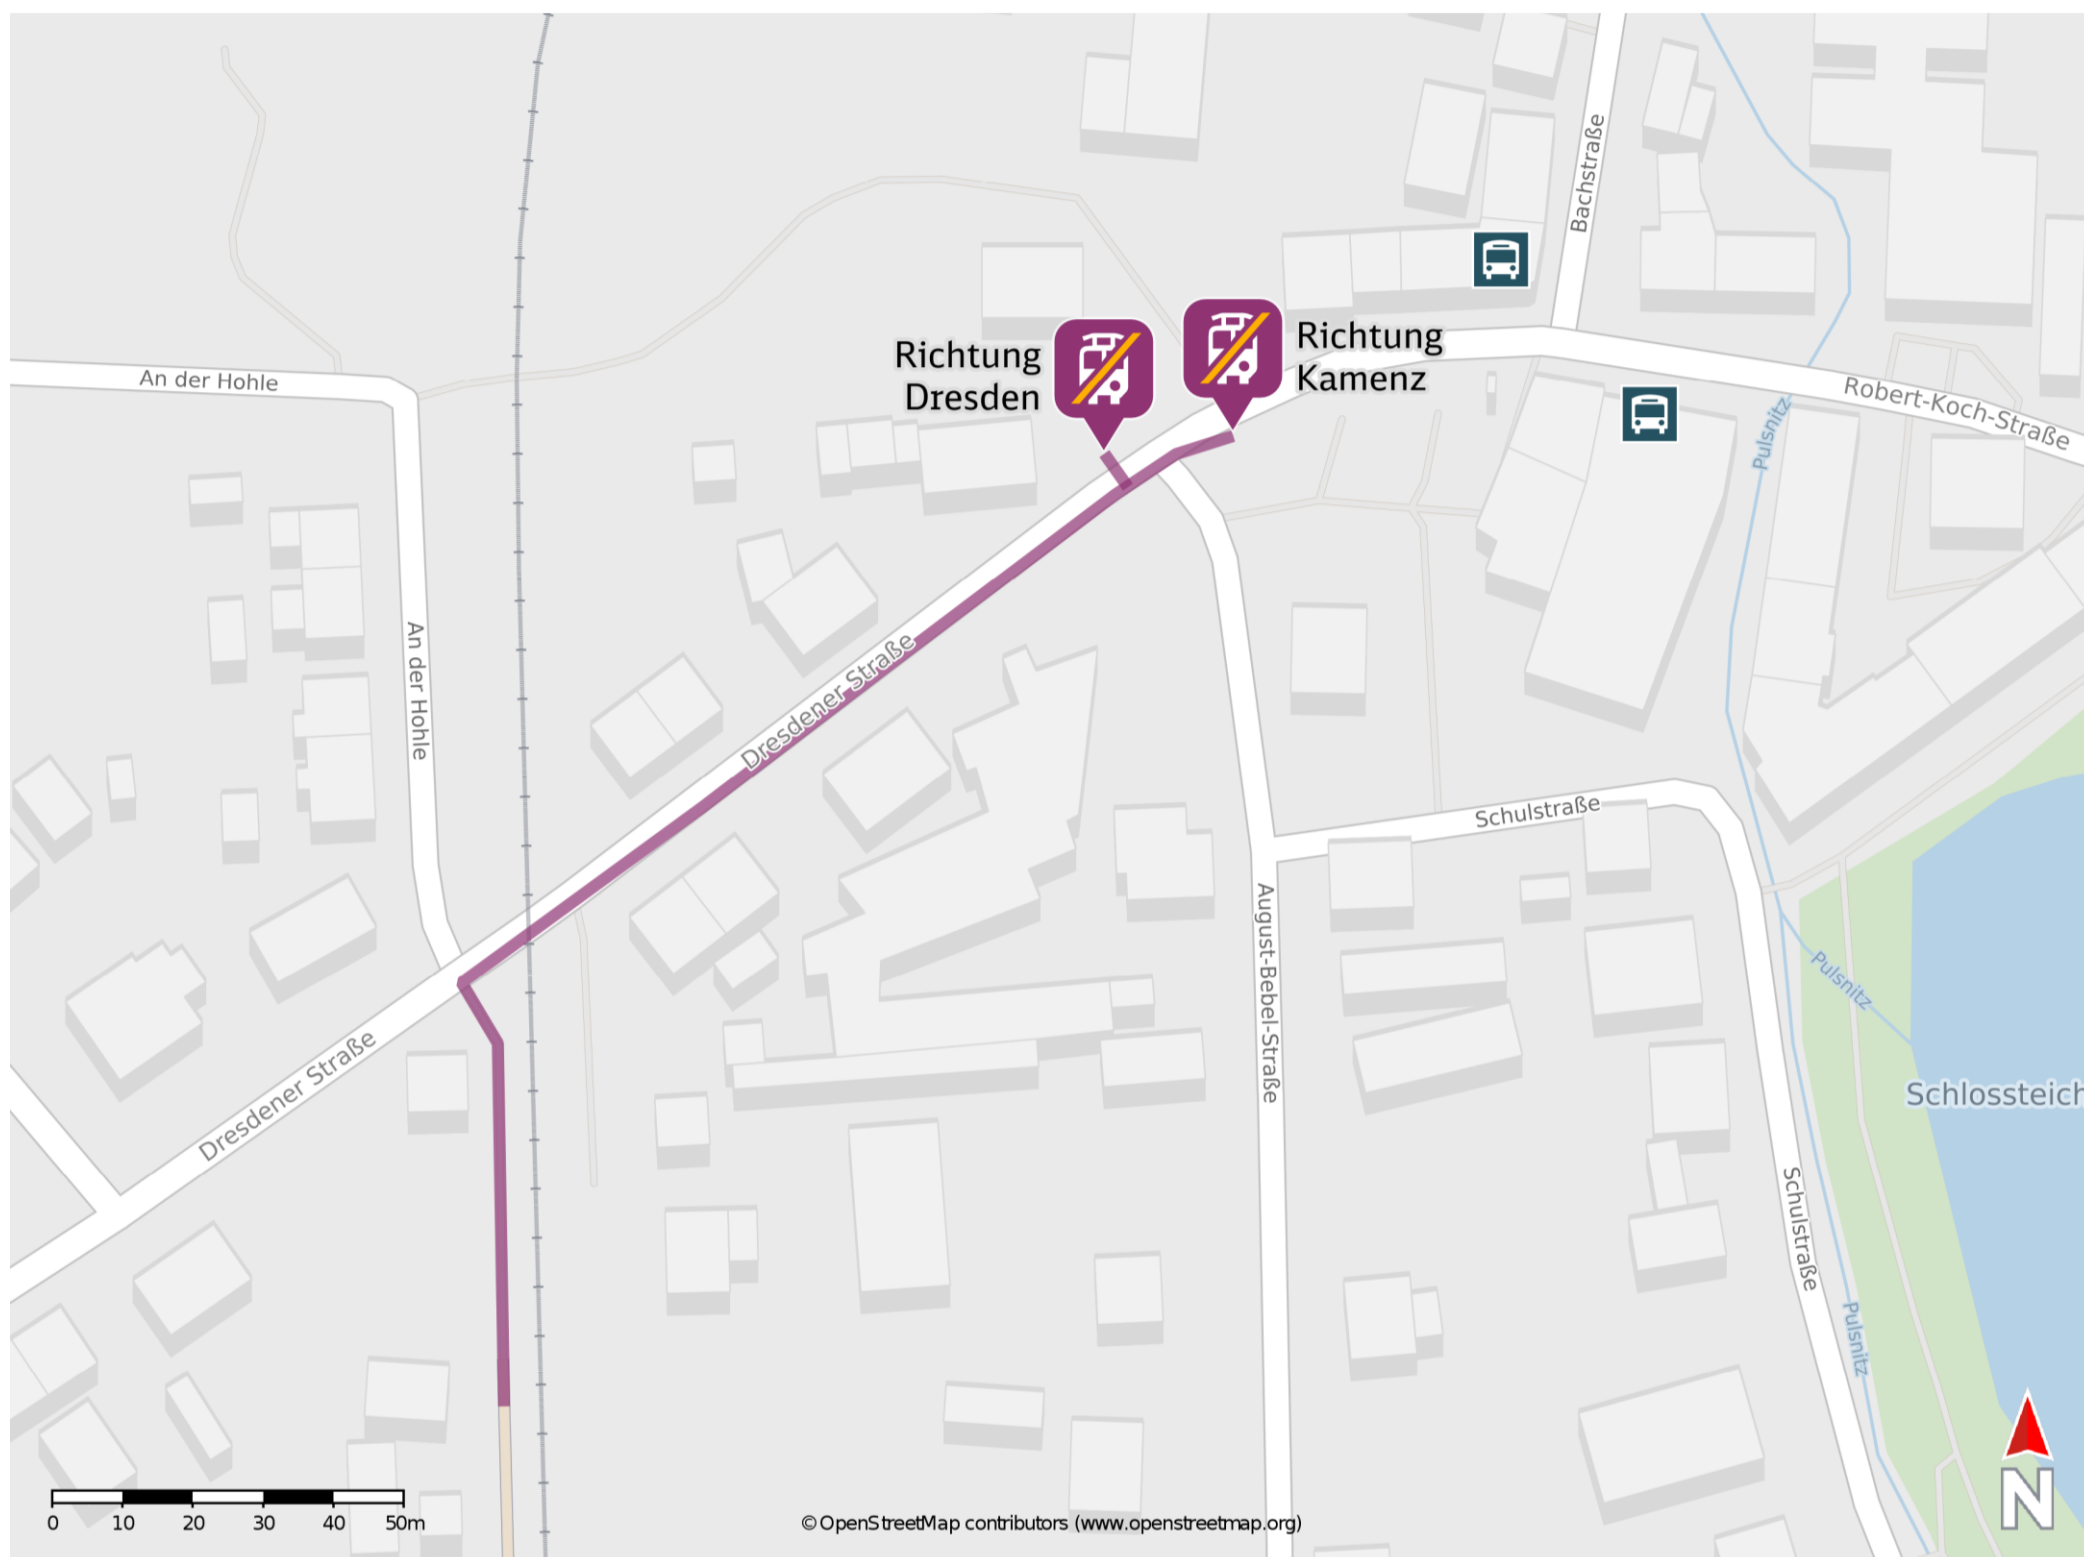

## Pulsnitz Süd

### Wegbeschreibung Schienenersatzverkehr \*

Verlassen Sie den Bahnsteig in Richtung Dresdner Straße und biegen Sie nach rechts ab. Folgen Sie dem Straßenverlauf bis zur jeweiligen Ersatzhaltestelle.

Ersatzhaltestelle Richtung Kamenz

Ersatzhaltestelle Richtung Dresden

\* Fahrradmitnahme im Schienenersatzverkehr nur begrenzt möglich.  
Im QR Code sind die Koordinaten der Ersatzhaltestelle hinterlegt.

— barrierefrei  
— nicht barrierefrei