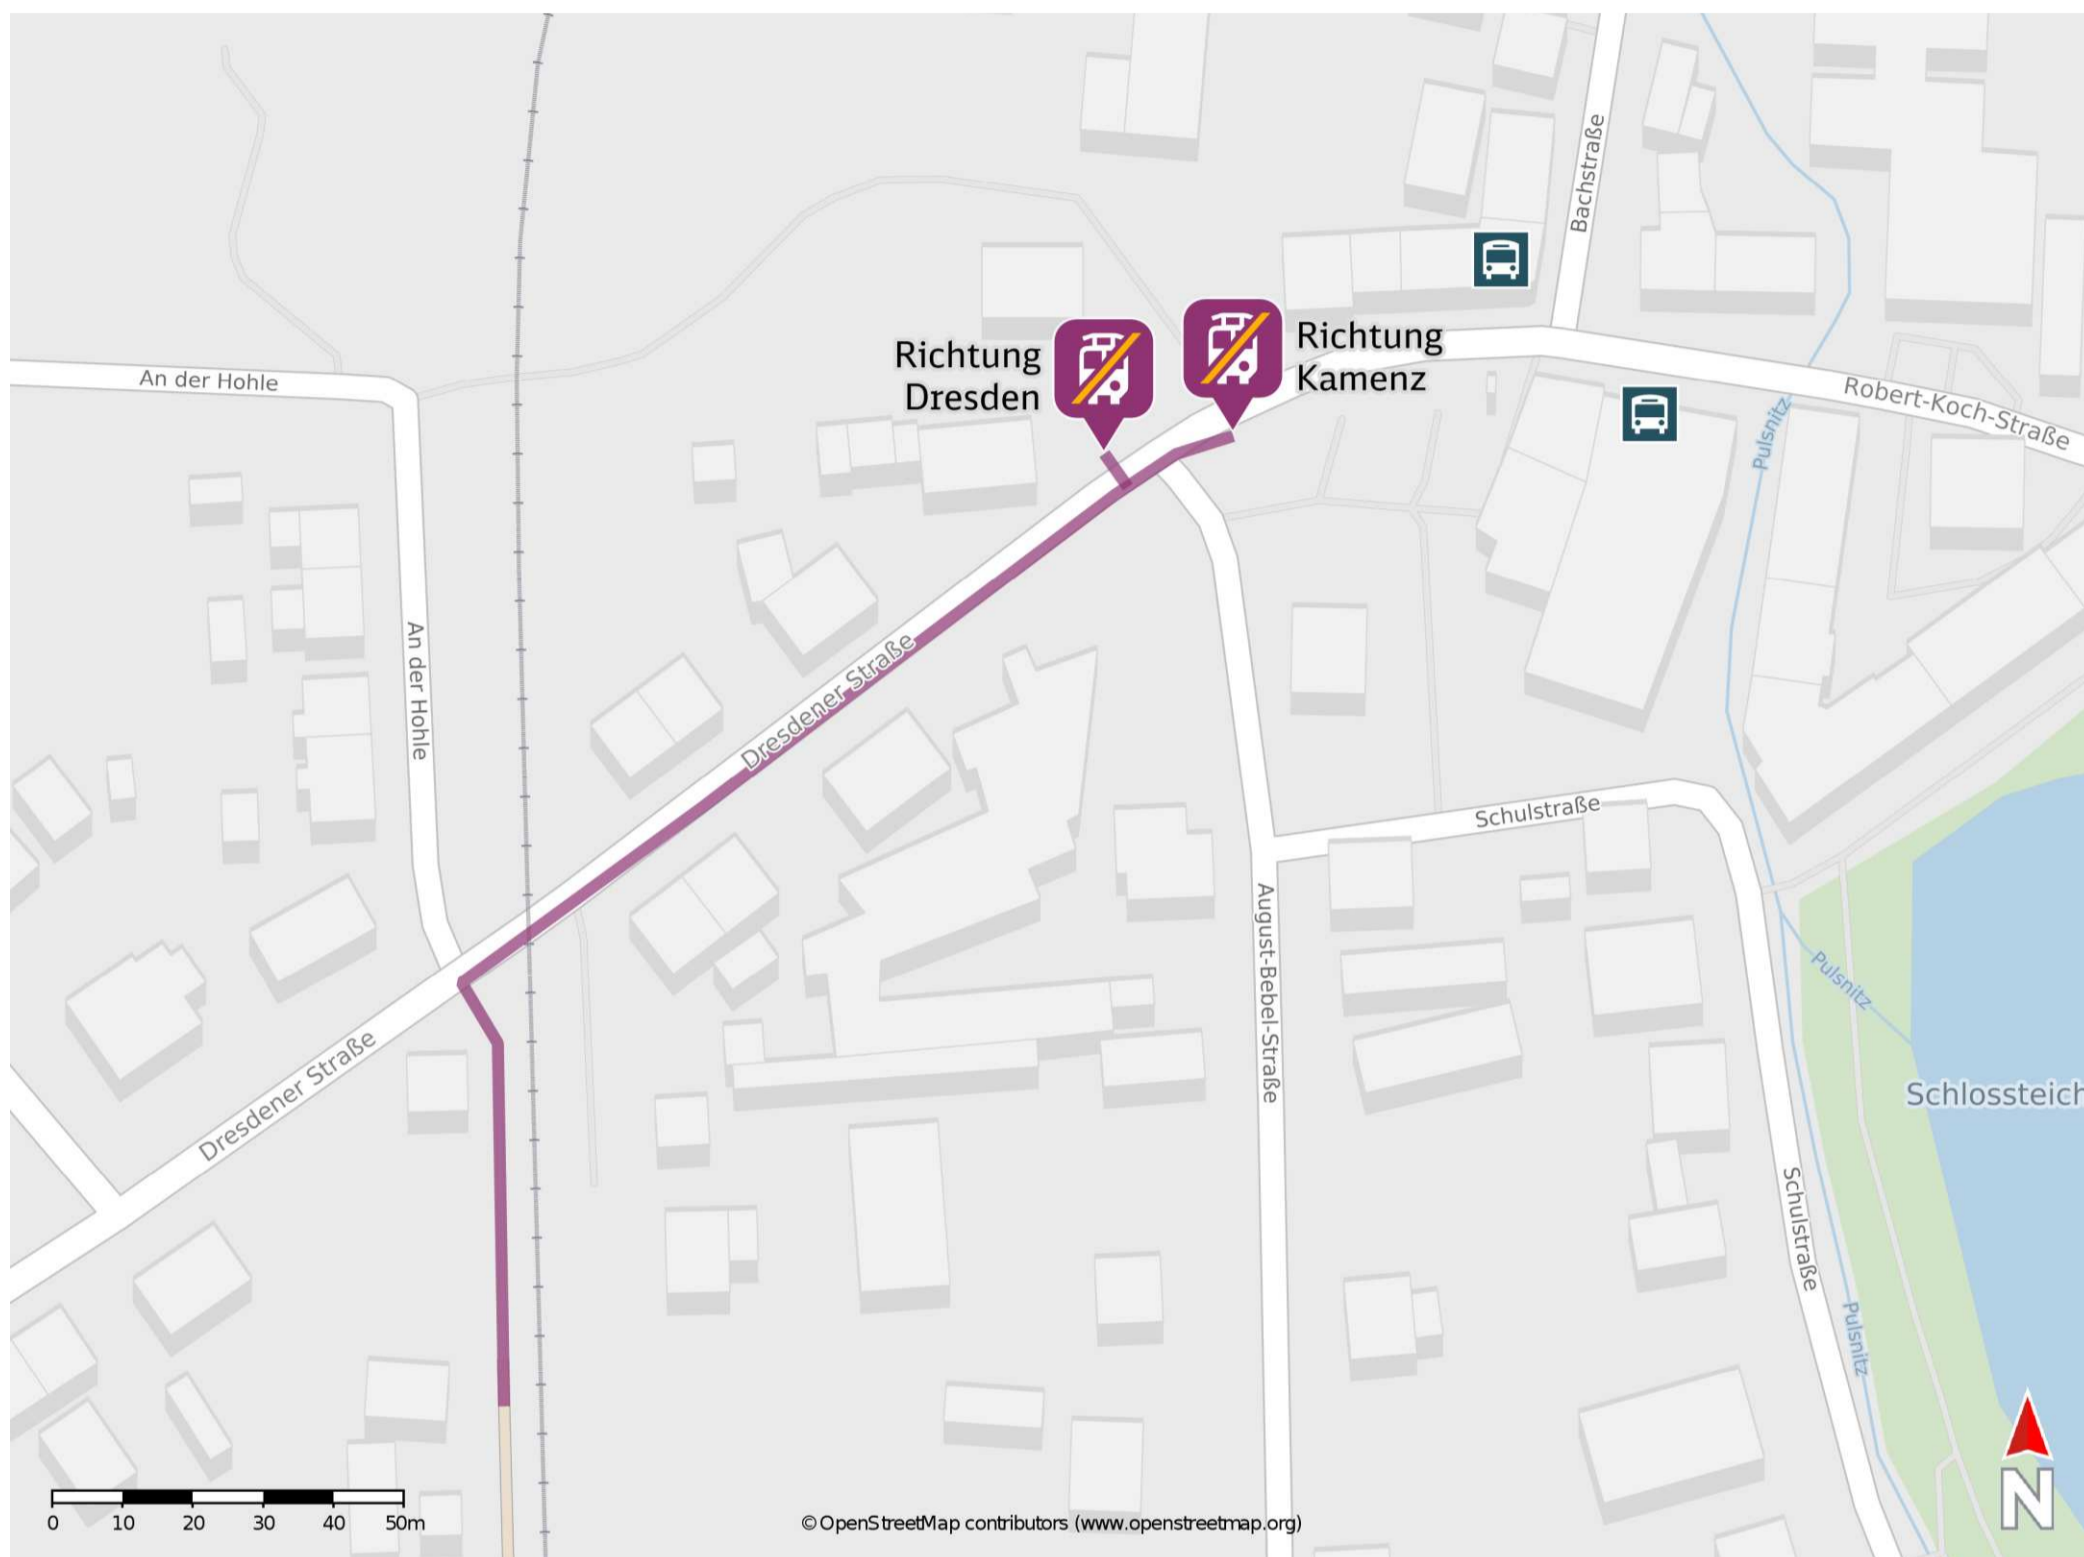

Pulsnitz Süd

Wegbeschreibung Schienenersatzverkehr *

Verlassen Sie den Bahnsteig in Richtung Dresdner Straße und biegen Sie nach rechts ab. Folgen Sie dem Straßenverlauf bis zur jeweiligen Ersatzhaltestelle.

Ersatzhaltestelle Richtung Kamenz

Ersatzhaltestelle Richtung Dresden

* Fahrradmitnahme im Schienenersatzverkehr nur begrenzt möglich.
Im QR Code sind die Koordinaten der Ersatzhaltestelle hinterlegt.

barrierefrei
 nicht barrierefrei