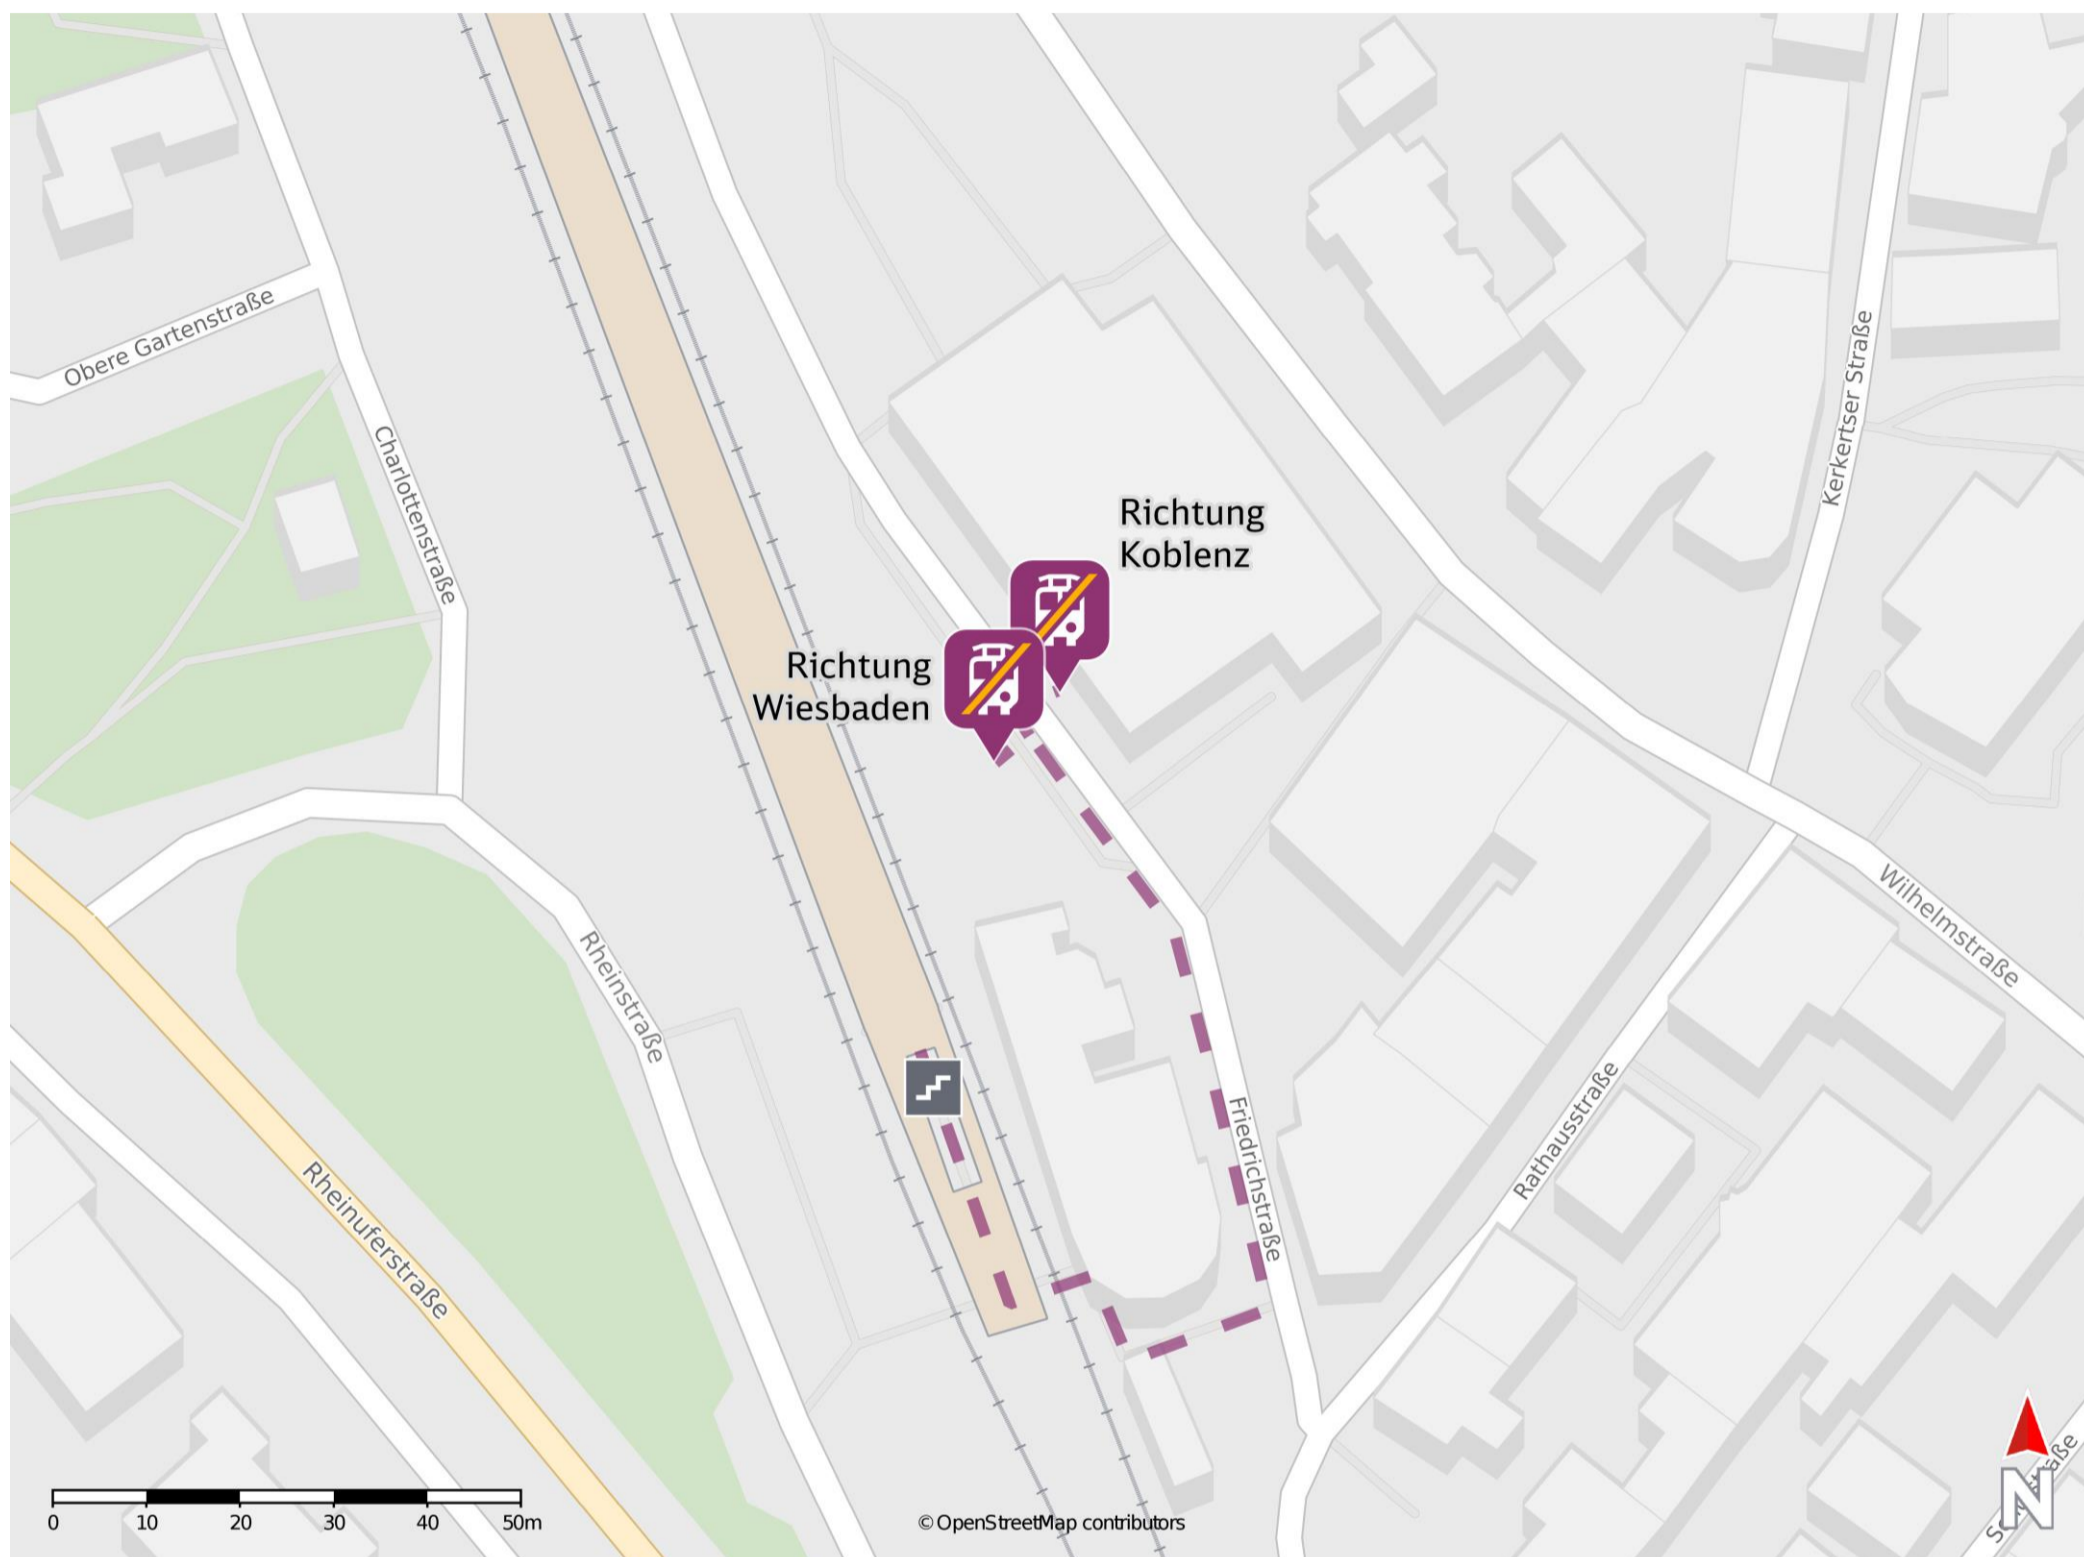

Braubach

Wegbeschreibung Schienenersatzverkehr *

Verlassen Sie den Bahnsteig über die Treppenanlage und begeben Sie sich an die Friedrichstraße. Biegen Sie nach links in diese ein und folgen Sie der Straße bis zu den Ersatzhaltestellen in Richtung Koblenz und Wiesbaden.

Ersatzhaltestelle Richtung Wiesbaden

Ersatzhaltestelle Richtung Koblenz

* Fahrradmitnahme im Schienenersatzverkehr nur begrenzt möglich.
Im QR Code sind die Koordinaten der Ersatzhaltestelle hinterlegt.