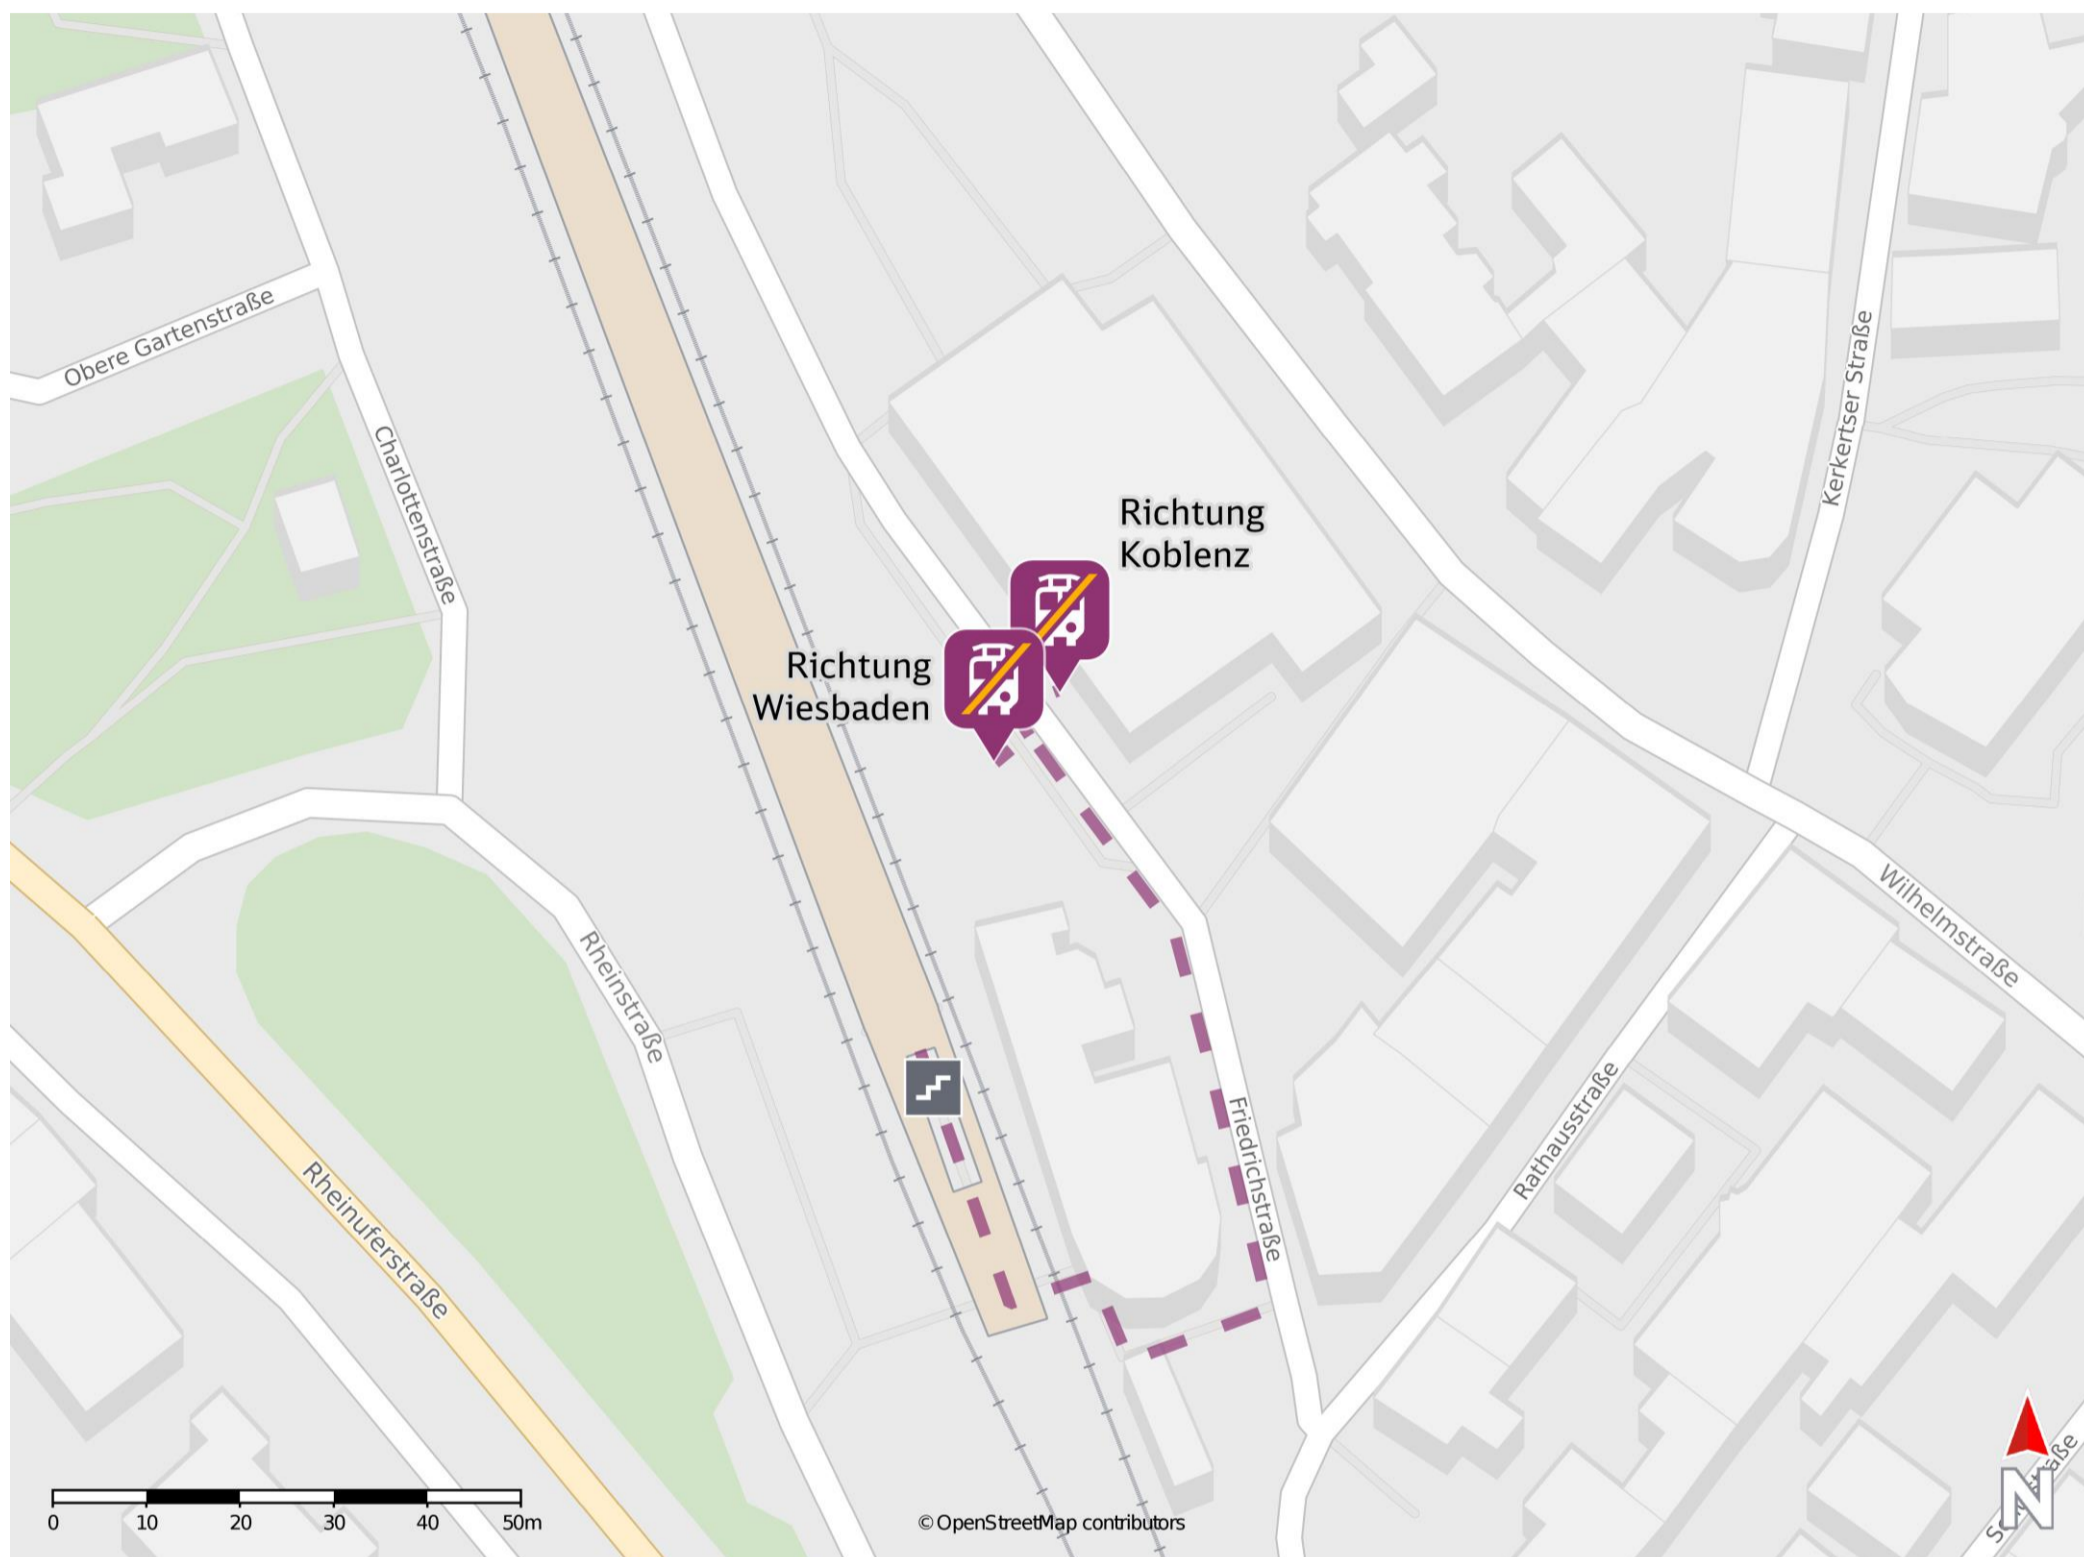

## Braubach

### Wegbeschreibung Schienenersatzverkehr \*

Verlassen Sie den Bahnsteig über die Treppenanlage und begeben Sie sich an die Friedrichstraße. Biegen Sie nach links in diese ein und folgen Sie der Straße bis zu den Ersatzhaltestellen in Richtung Koblenz und Wiesbaden.

Ersatzhaltestelle Richtung Wiesbaden

Ersatzhaltestelle Richtung Koblenz

\* Fahrradmitnahme im Schienenersatzverkehr nur begrenzt möglich.  
Im QR Code sind die Koordinaten der Ersatzhaltestelle hinterlegt.