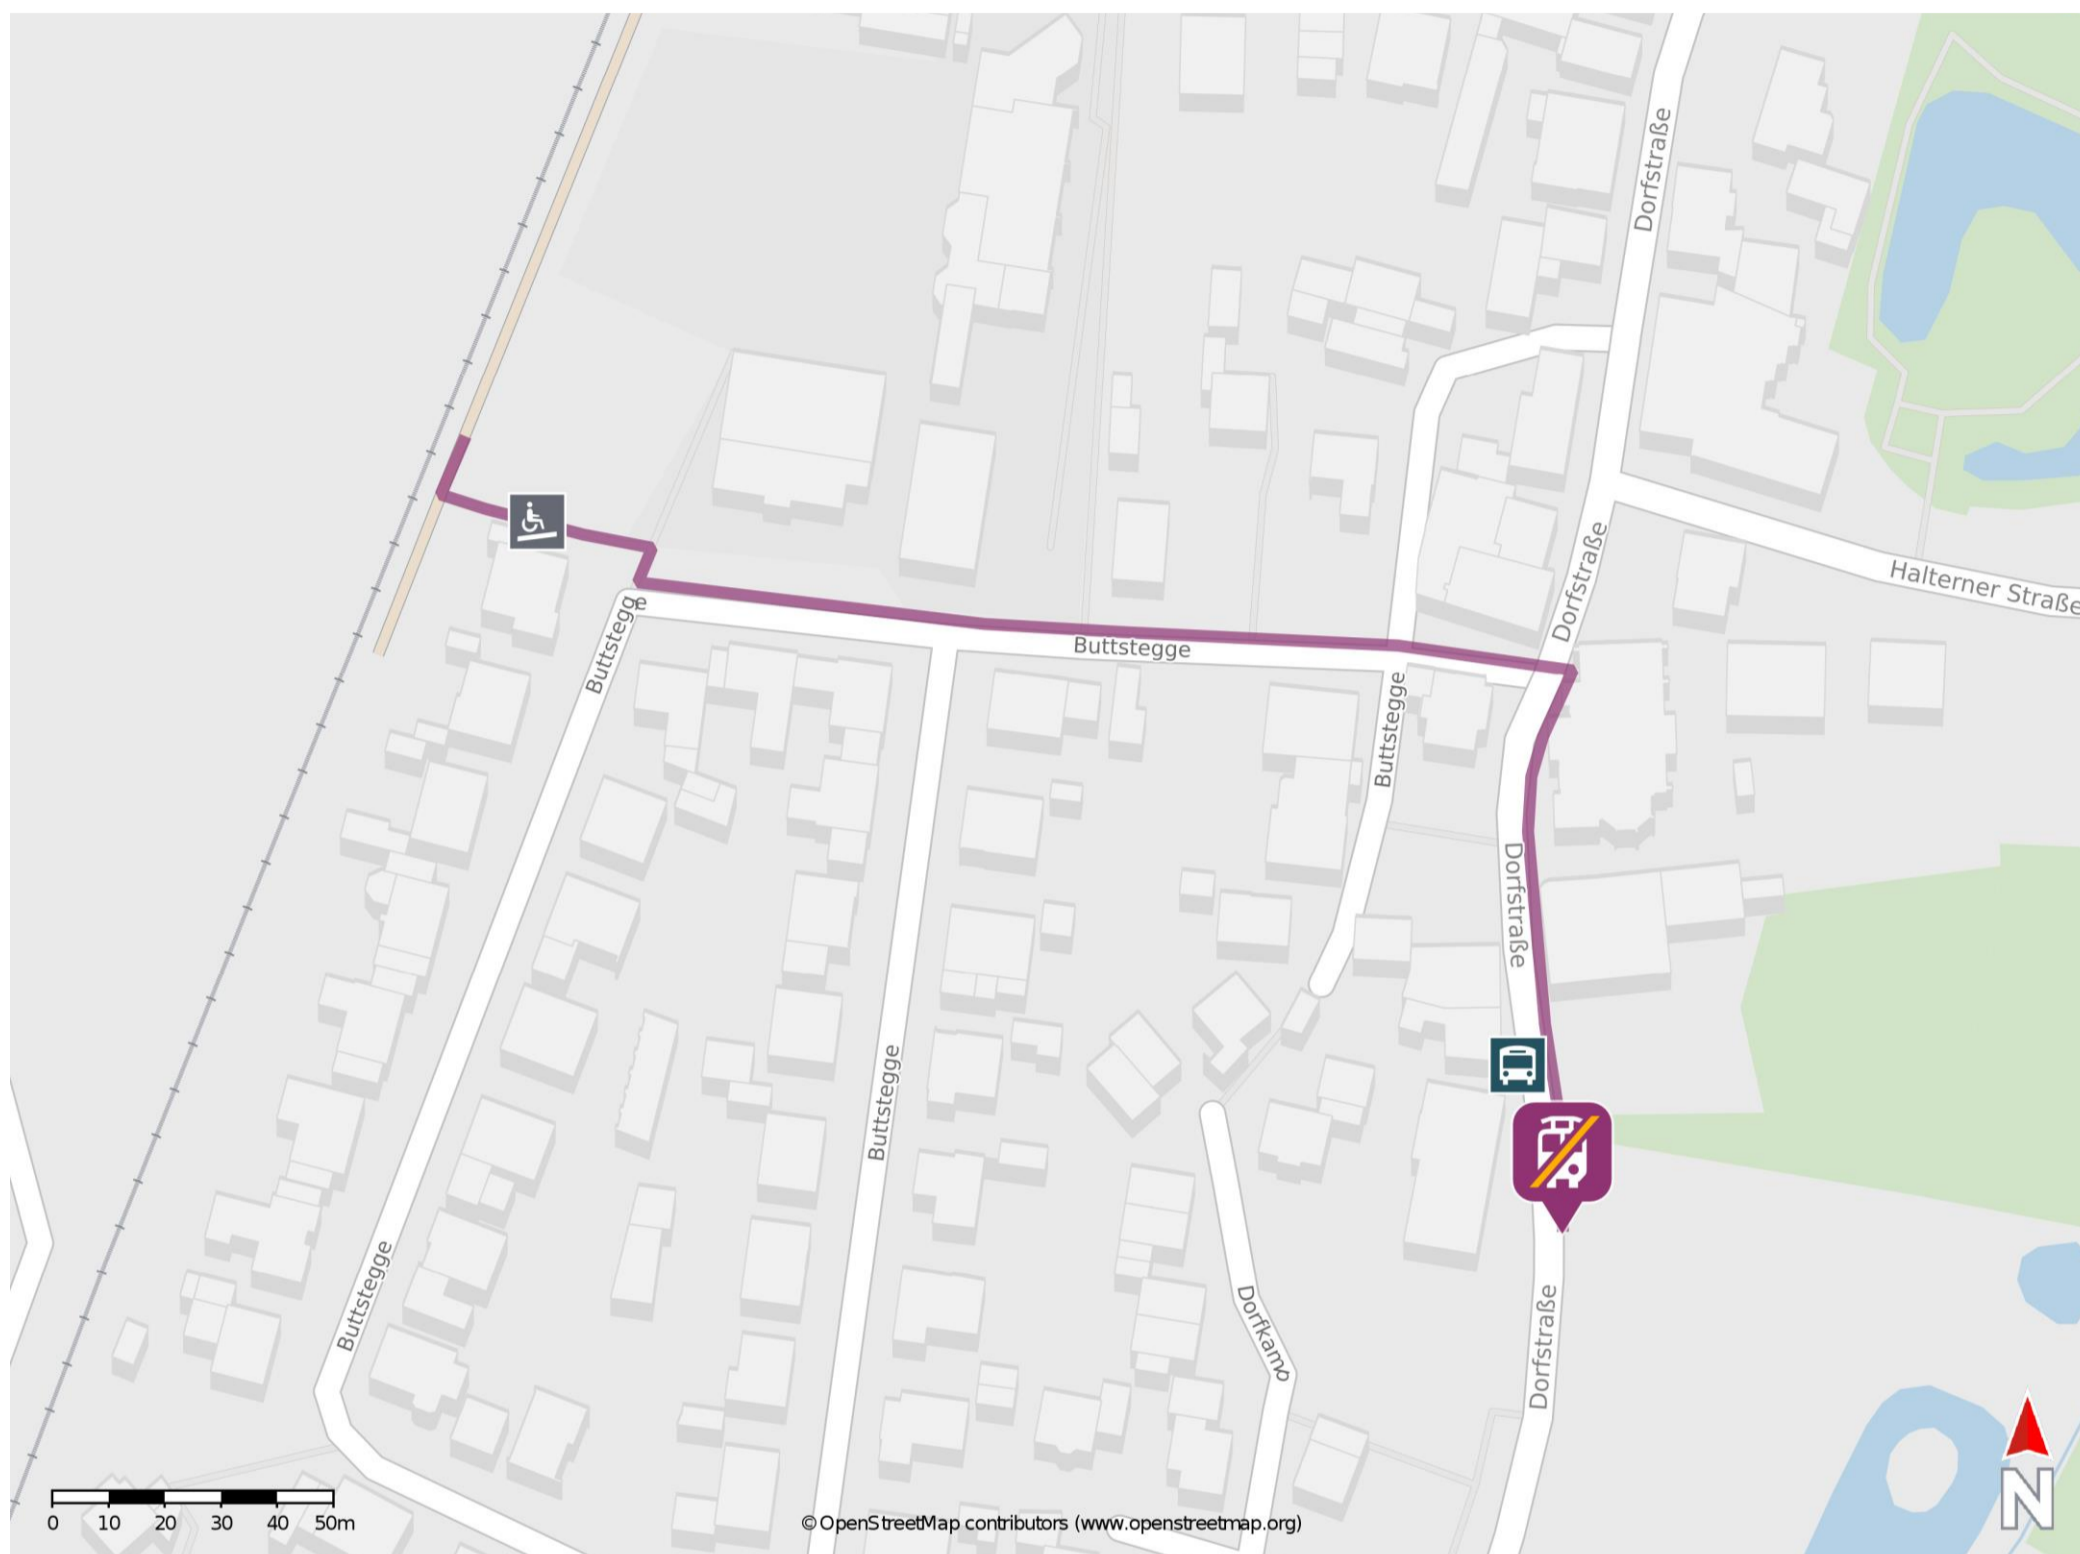

Reken - Klein Reken

Wegbeschreibung Schienenersatzverkehr *

Verlassen den Bahnsteig und begeben Sie sich an die Straße Buttstegge. Halten Sie sich links und folgen Sie der Straße bis zur Dorfstraße. Biegen Sie nach rechts ab und folgen Sie der Straße ca. 100 m bis zur Ersatzhaltestelle an der Bushaltestelle Klein-Reken Ort.

* Fahrradmitnahme im Schienenersatzverkehr nur begrenzt möglich.
Im QR Code sind die Koordinaten der Ersatzhaltestelle hinterlegt.

— barrierefrei
— nicht barrierefrei