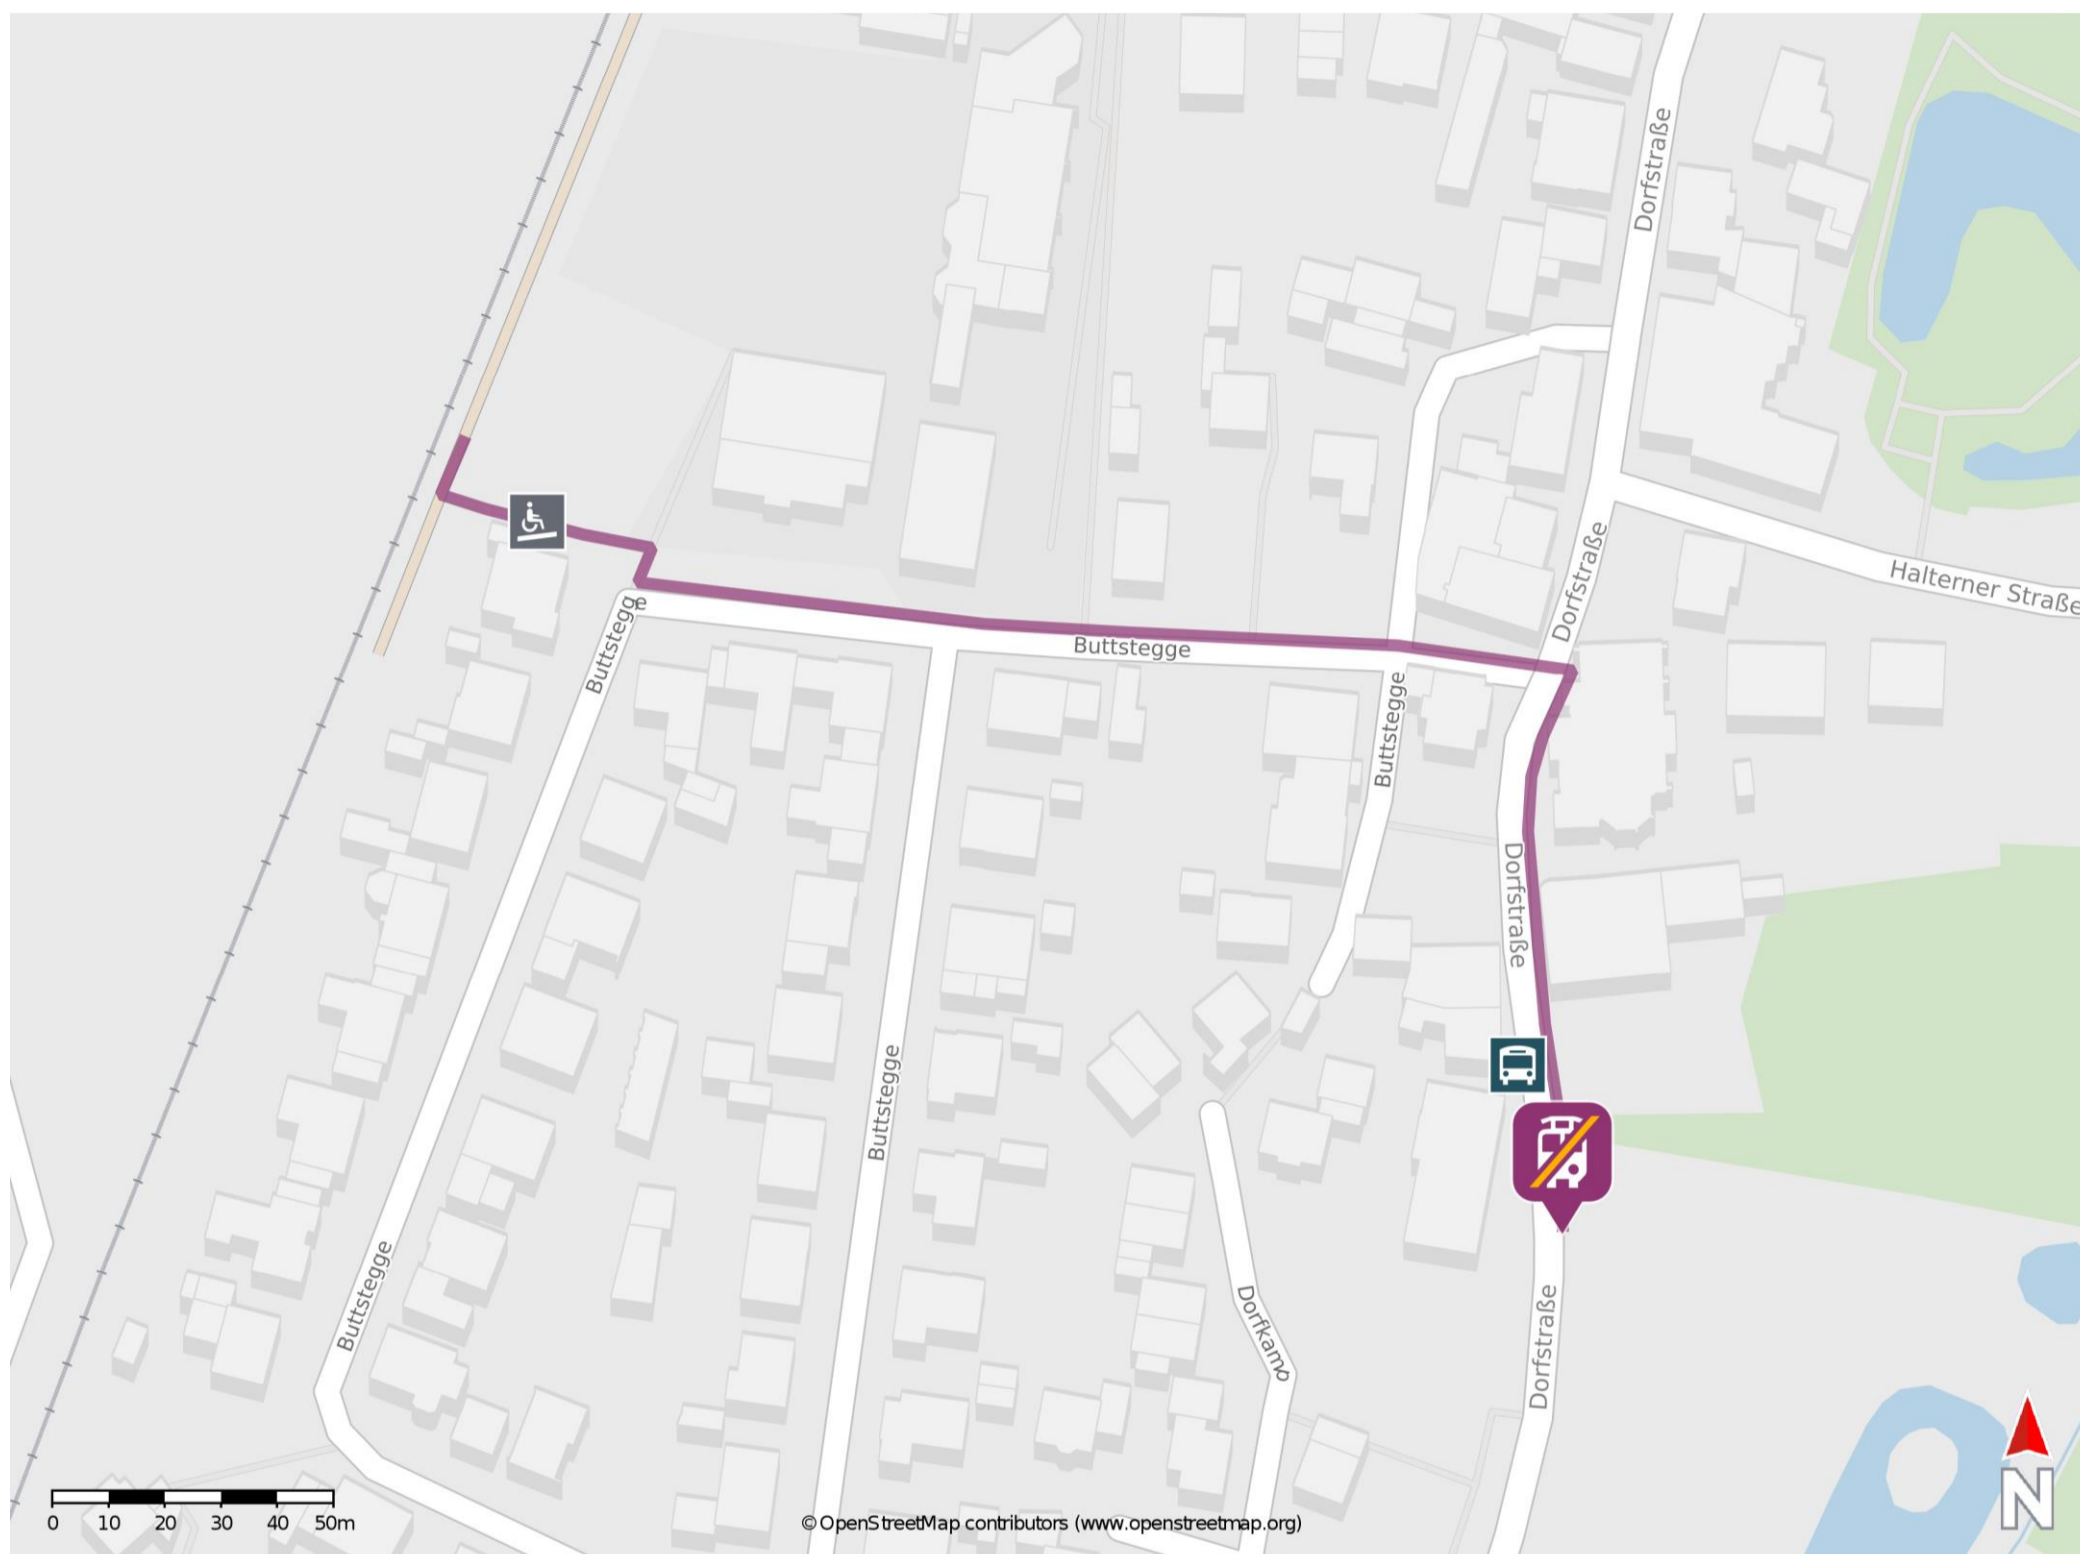

## Reken - Klein Reken

### Wegbeschreibung Schienenersatzverkehr \*

Verlassen den Bahnsteig und begeben Sie sich an die Straße Buttstegge. Halten Sie sich links und folgen Sie der Straße bis zur Dorfstraße. Biegen Sie nach rechts ab und folgen Sie der Straße ca. 100 m bis zur Ersatzhaltestelle an der Bushaltestelle Klein-Reken Ort.

\* Fahrradmitnahme im Schienenersatzverkehr nur begrenzt möglich.  
Im QR Code sind die Koordinaten der Ersatzhaltestelle hinterlegt.

— barrierefrei  
— nicht barrierefrei