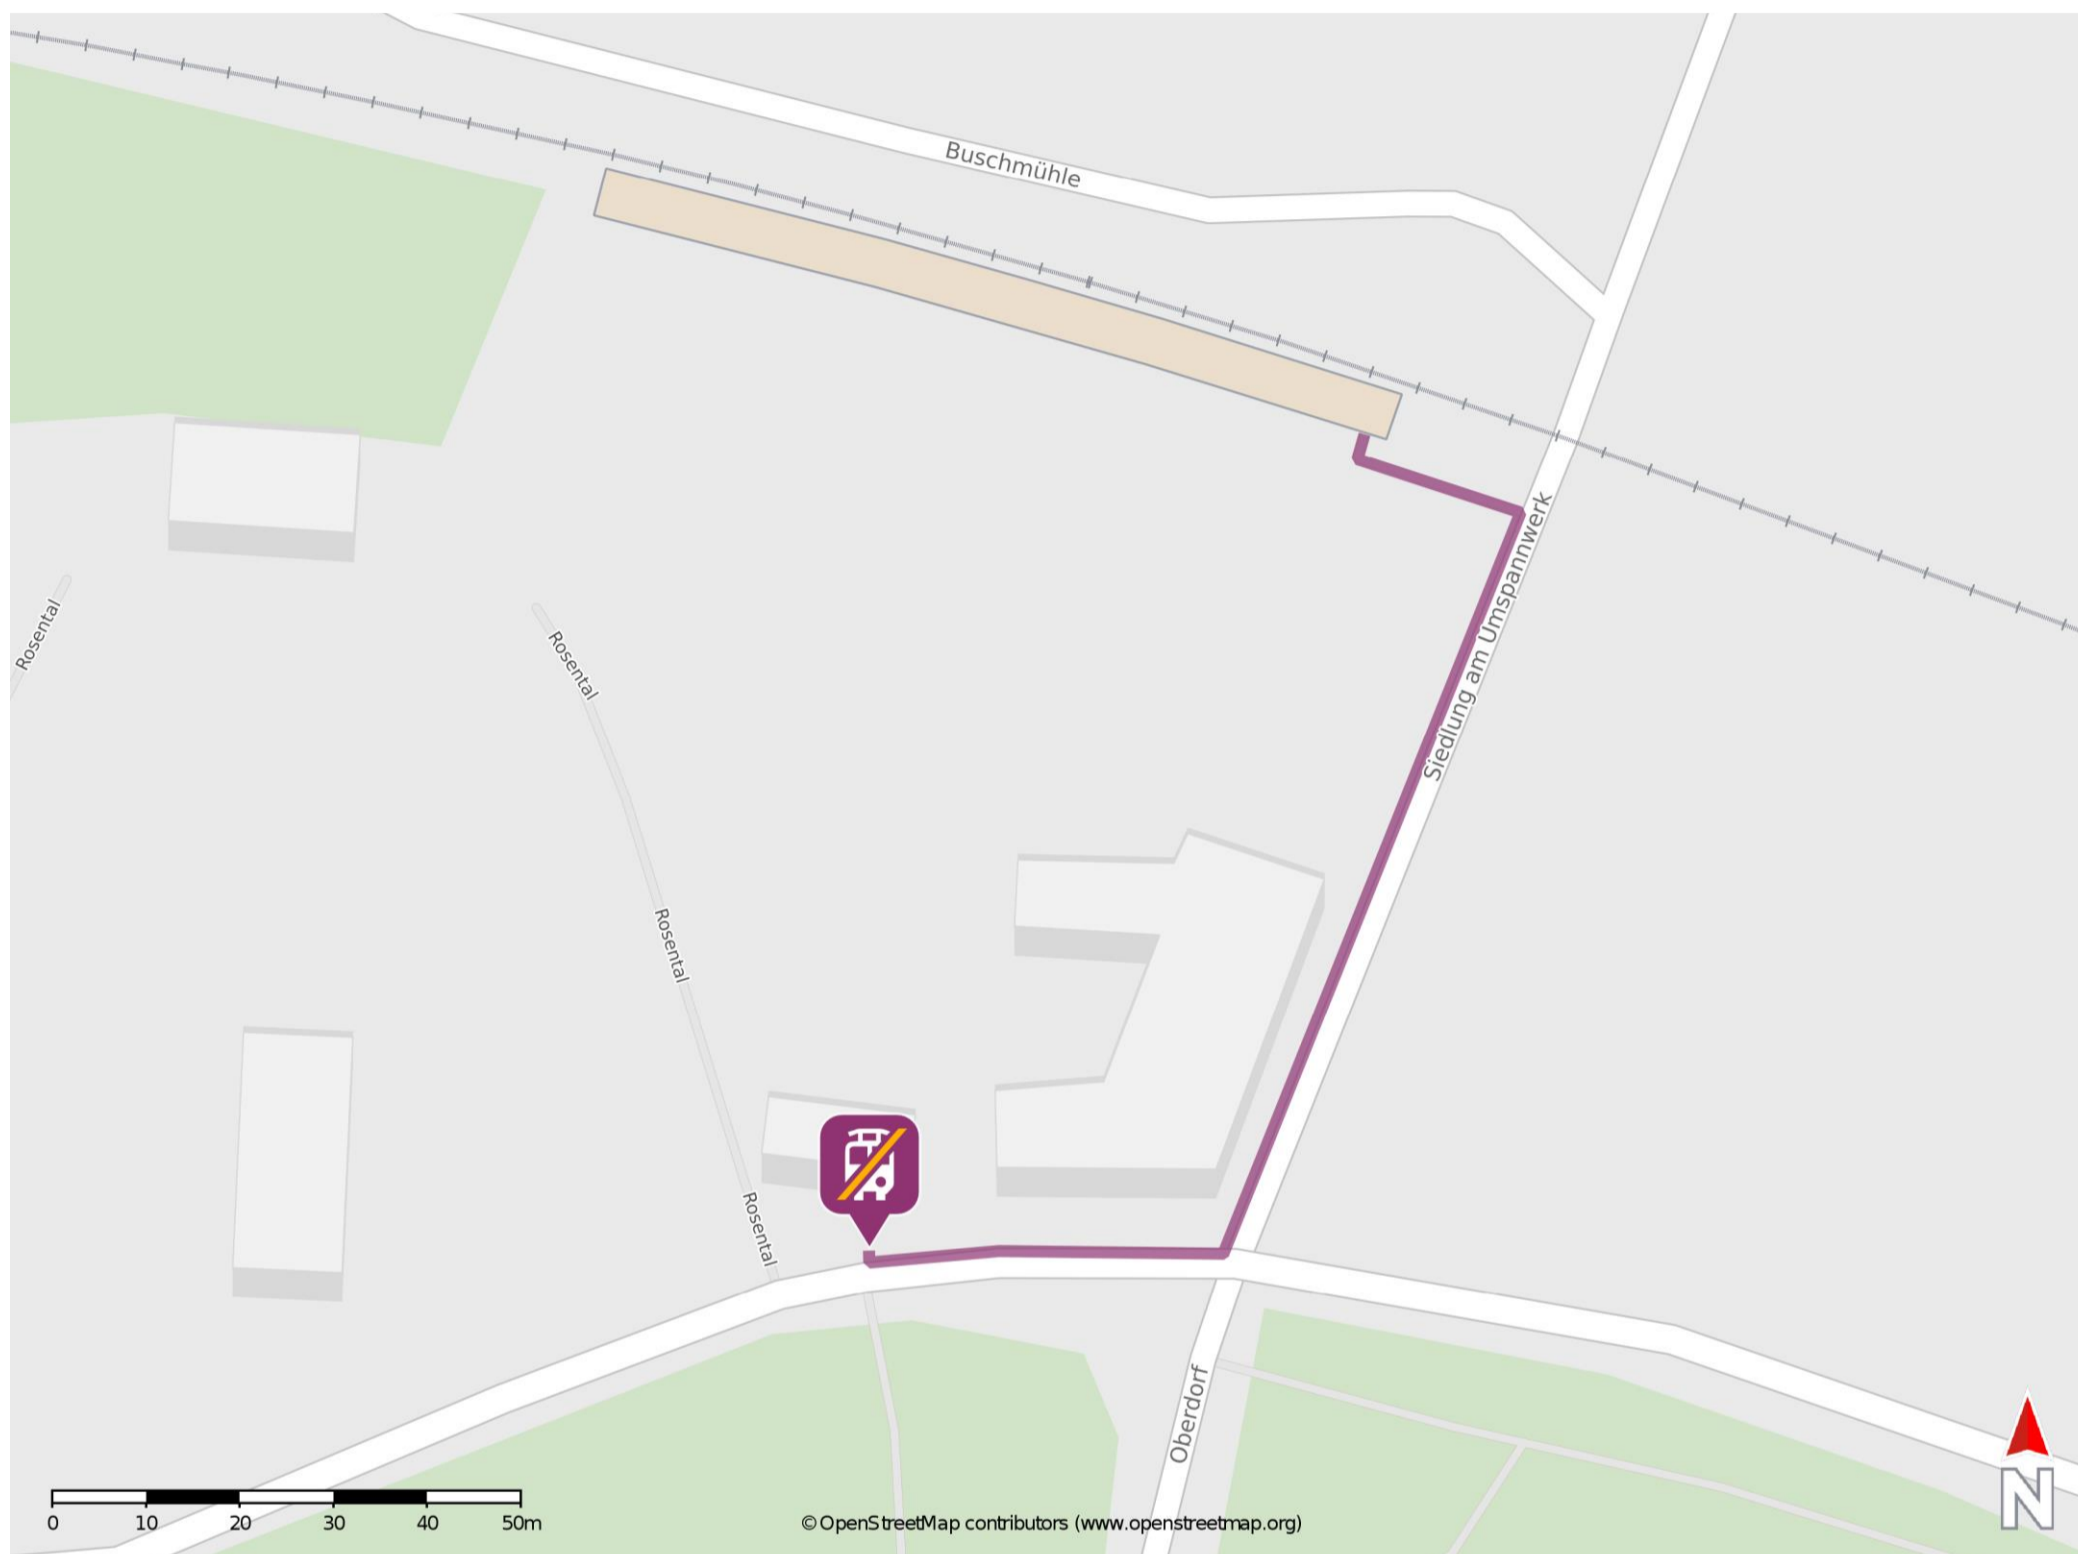

## Reinsdorf (b Nebra)

### Wegbeschreibung Schienenersatzverkehr \*

Verlassen Sie den Bahnsteig und begeben Sie sich an die Straße Siedlung am Umspannwerk. Biegen Sie nach rechts ab und folgen Sie dem Straßenverlauf bis an die Kreuzung. Biegen Sie an der Kreuzung nach rechts ab und folgen Sie dem Straßenverlauf bis zur Ersatzhaltestelle.

\* Fahrradmitnahme im Schienenersatzverkehr nur begrenzt möglich.  
Im QR Code sind die Koordinaten der Ersatzhaltestelle hinterlegt.

— barrierefrei  
— nicht barrierefrei