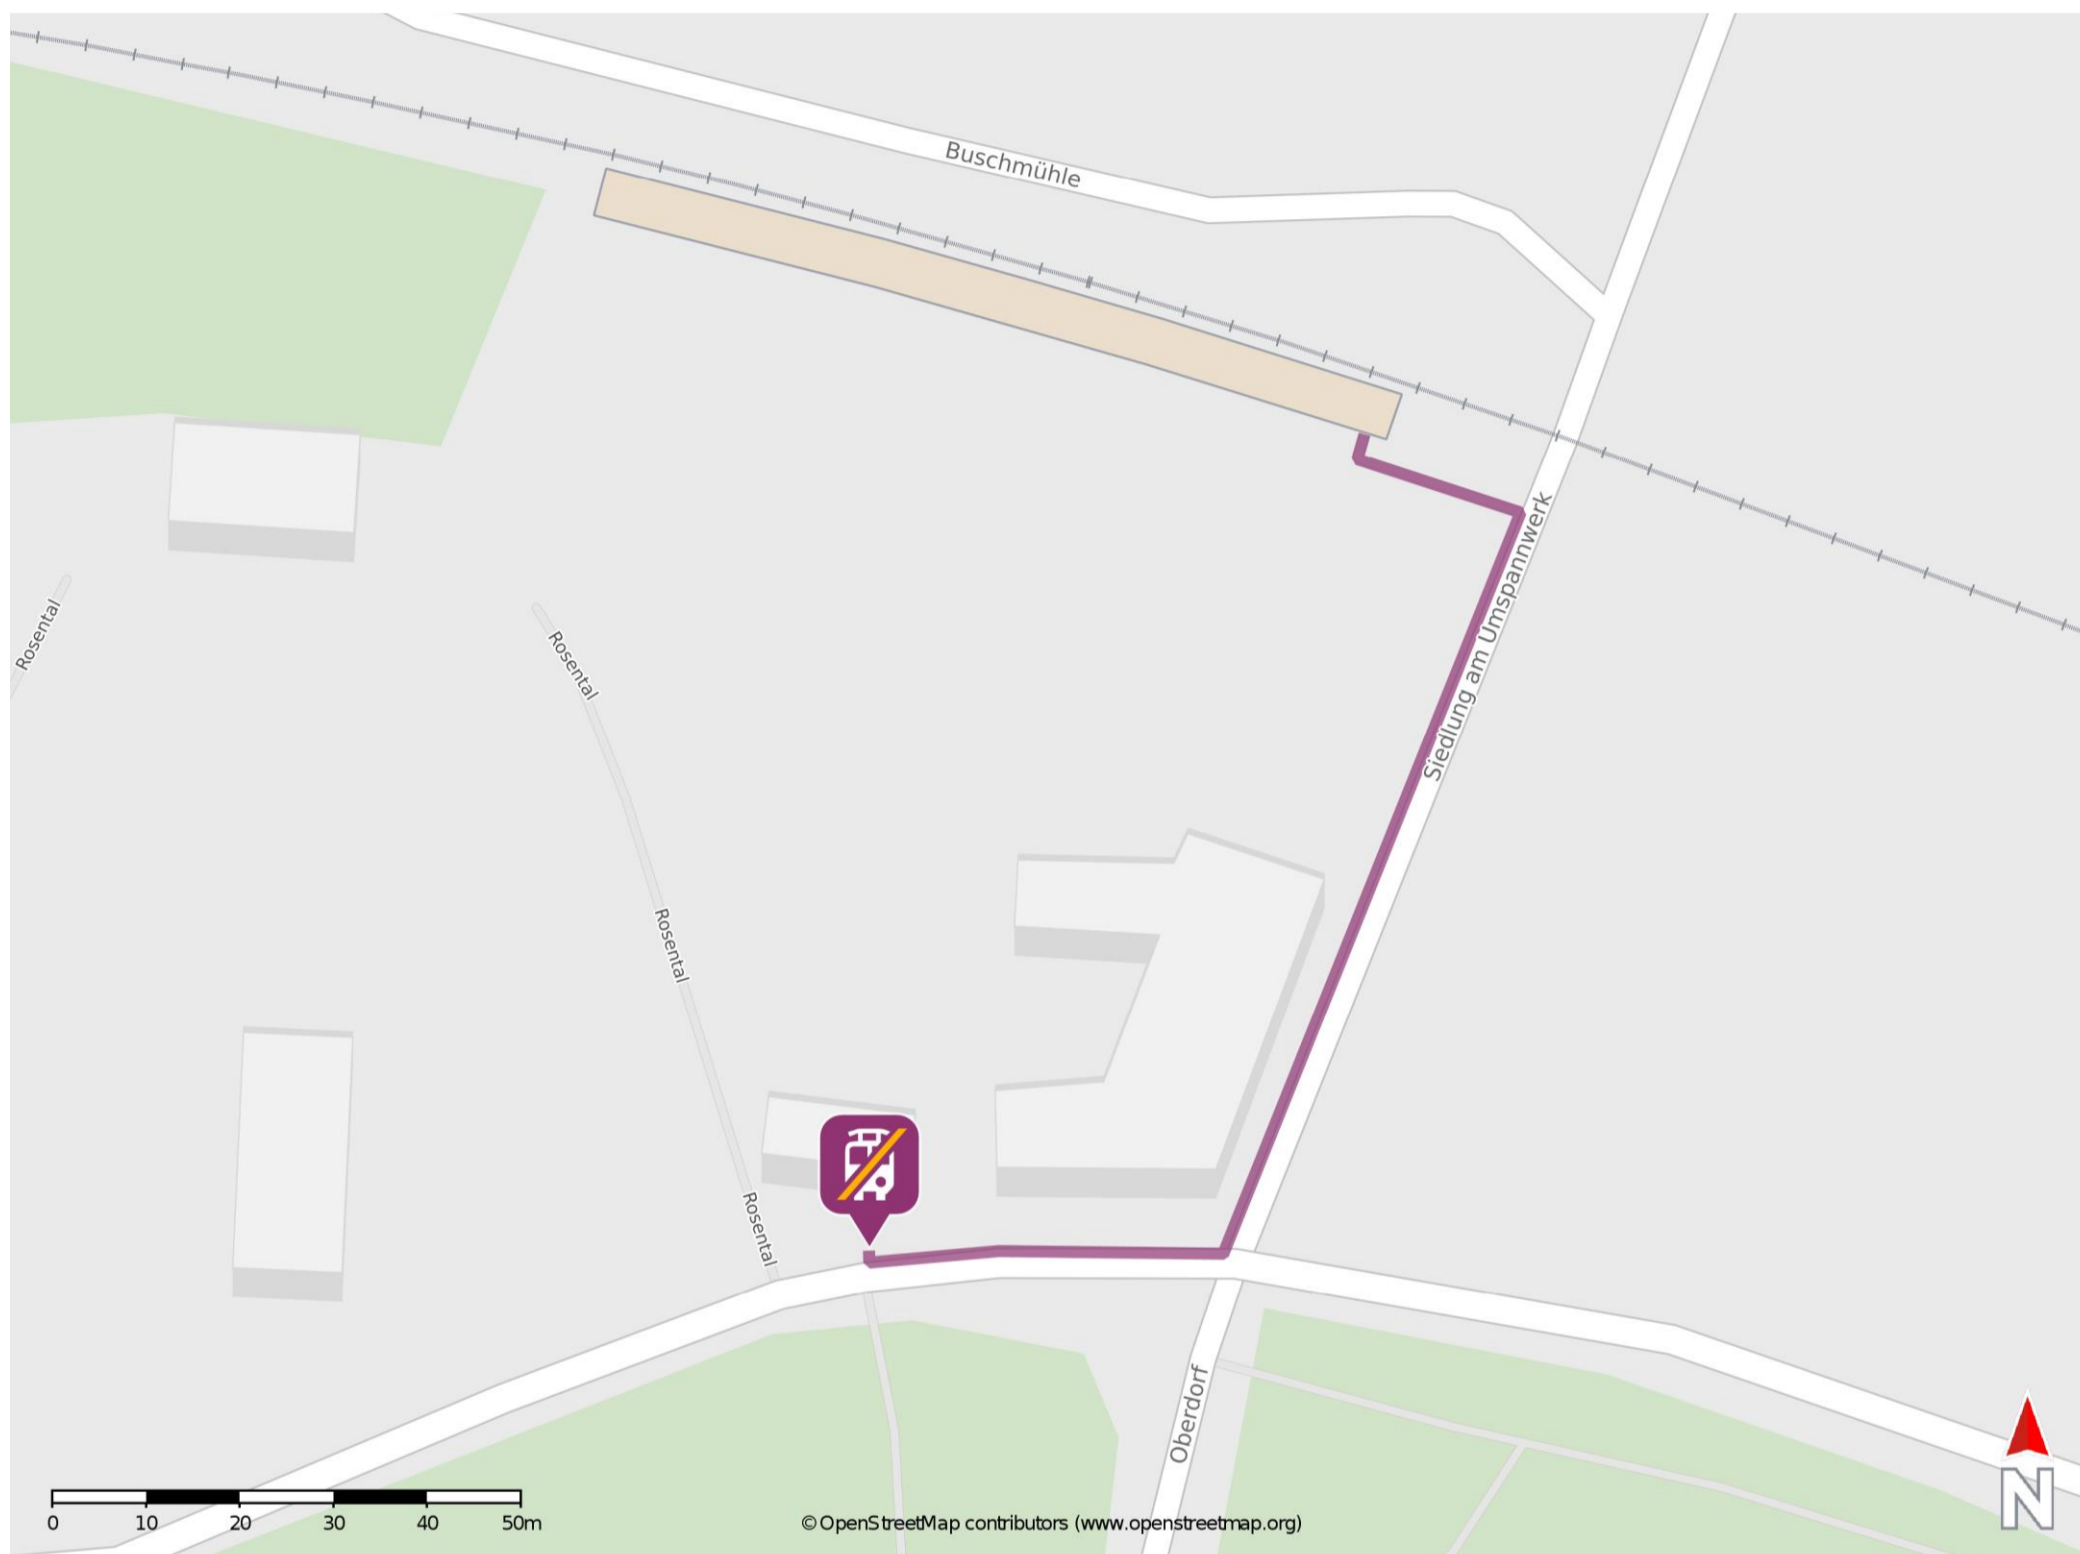

Reinsdorf (b Nebra)

Wegbeschreibung Schienenersatzverkehr *

Verlassen Sie den Bahnsteig und begeben Sie sich an die Straße Siedlung am Umspannwerk. Biegen Sie nach rechts ab und folgen Sie dem Straßenverlauf bis an die Kreuzung. Biegen Sie an der Kreuzung nach rechts ab und folgen Sie dem Straßenverlauf bis zur Ersatzhaltestelle.

* Fahrradmitnahme im Schienenersatzverkehr nur begrenzt möglich.
Im QR Code sind die Koordinaten der Ersatzhaltestelle hinterlegt.

— barrierefrei
— nicht barrierefrei