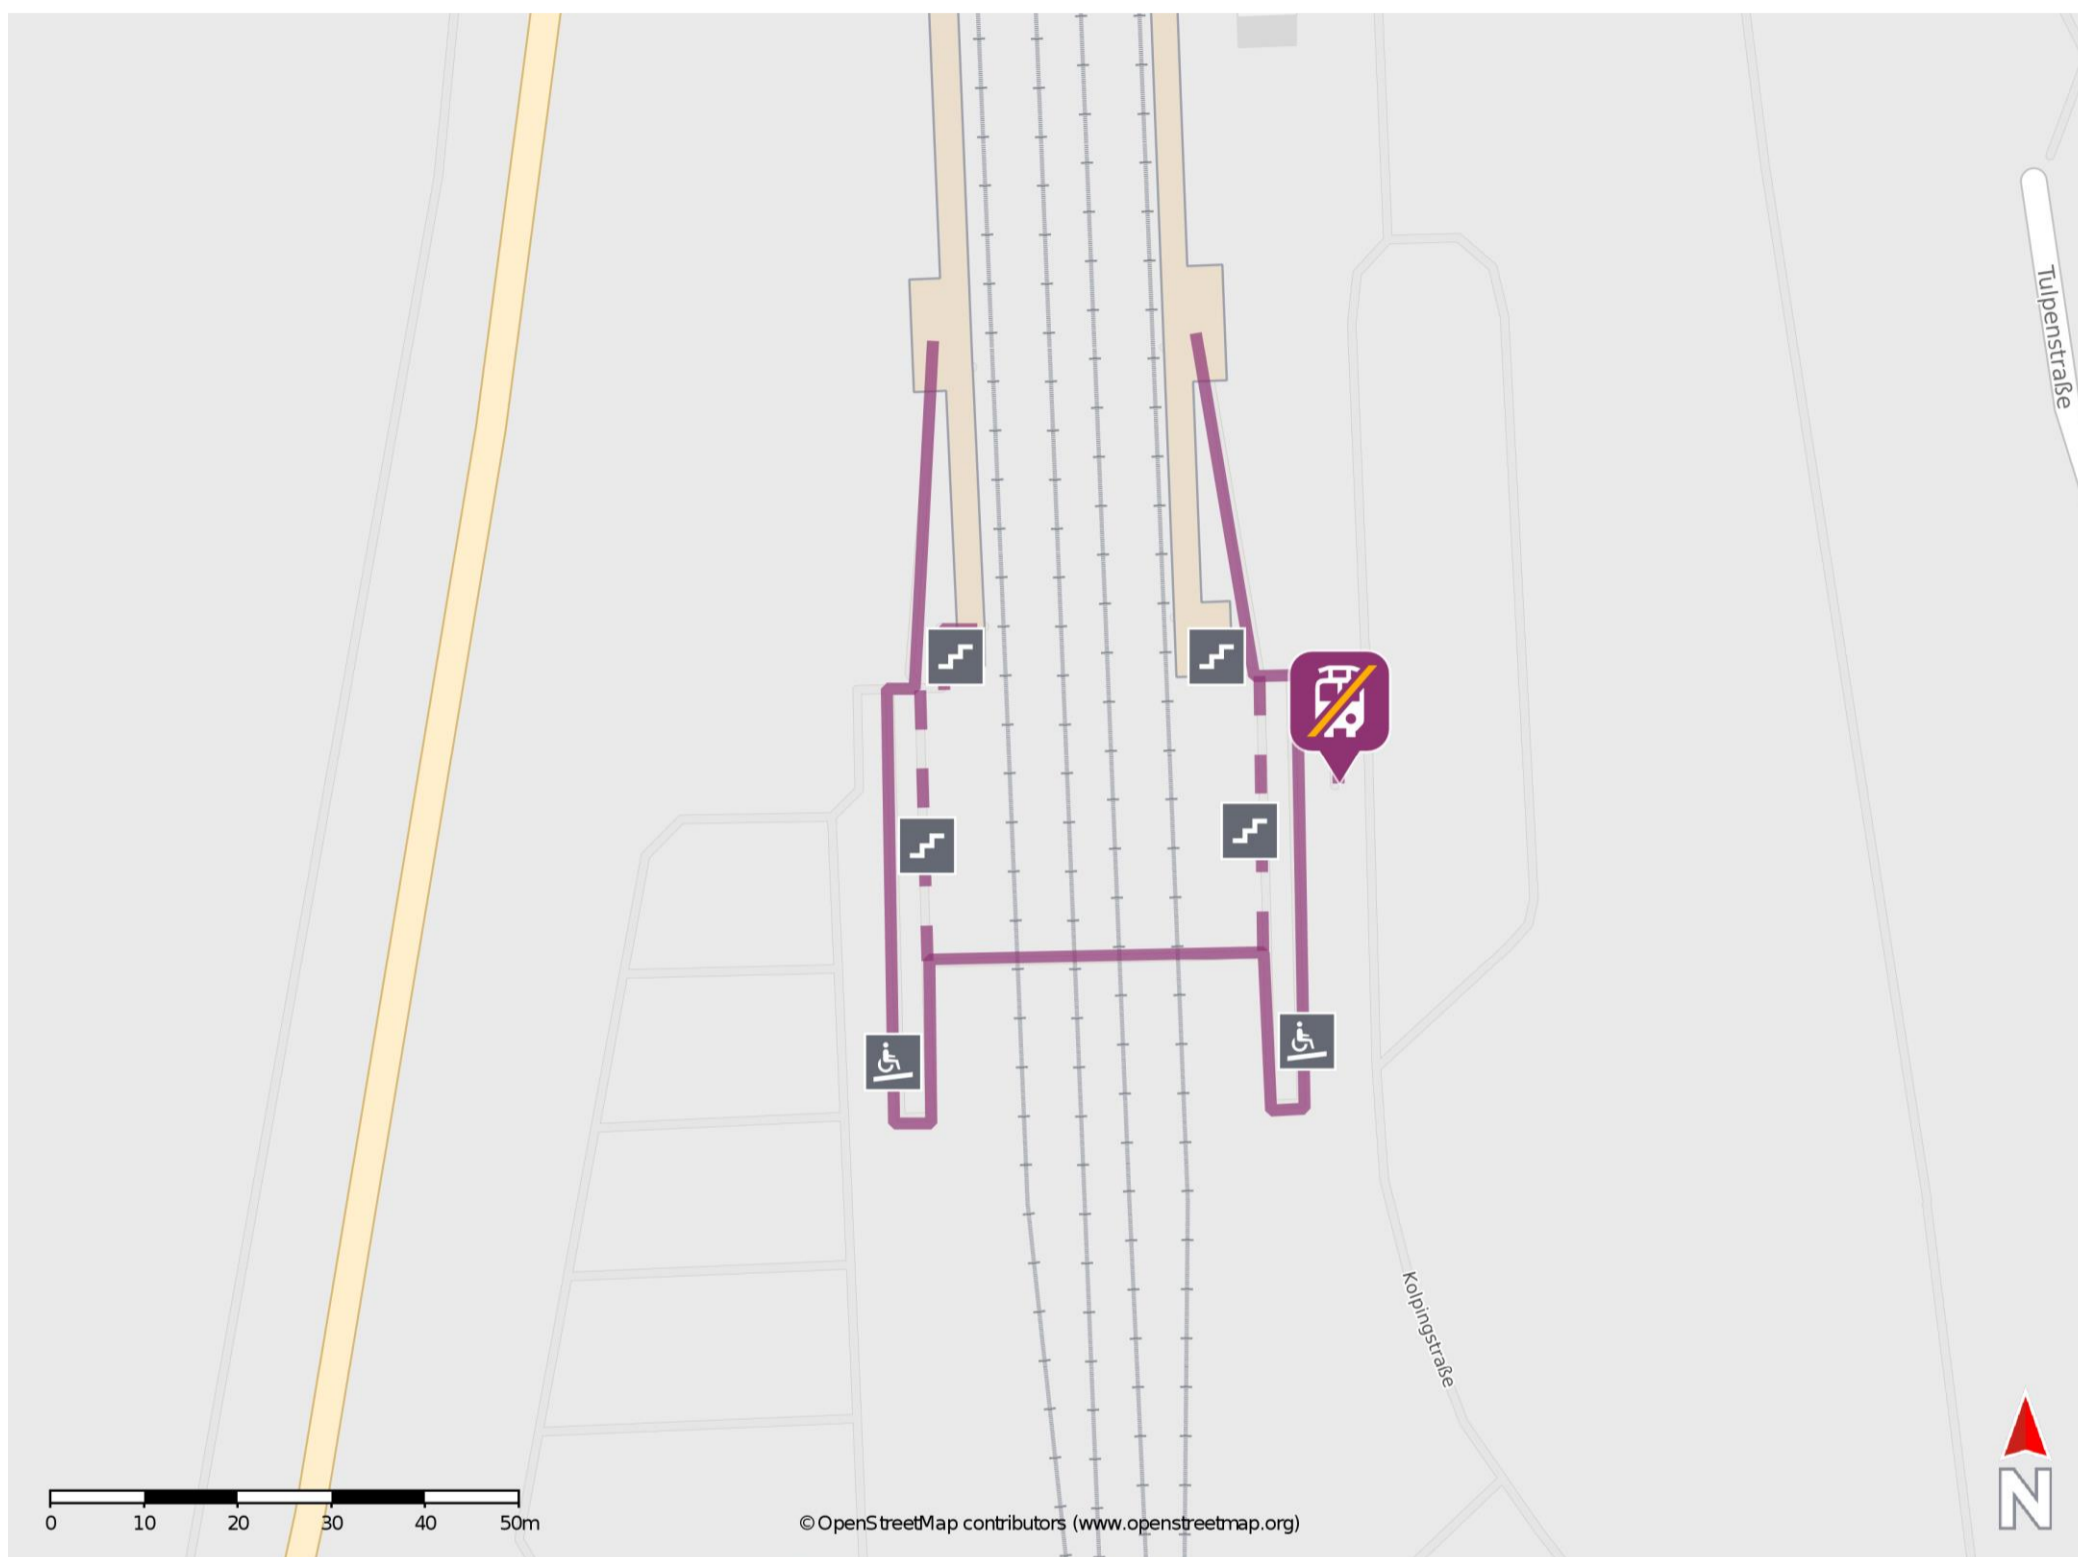

Baar-Ebenhausen

Wegbeschreibung Schienenersatzverkehr *

Verlassen Sie den Bahnhof und begeben Sie sich an den Parkplatz. Die Ersatzhaltestelle befindet sich in unmittelbarer Nähe zu Gleis 1.

* Fahrradmitnahme im Schienenersatzverkehr nur begrenzt möglich.
Im QR Code sind die Koordinaten der Ersatzhaltestelle hinterlegt.

— barrierefrei
- - nicht barrierefrei