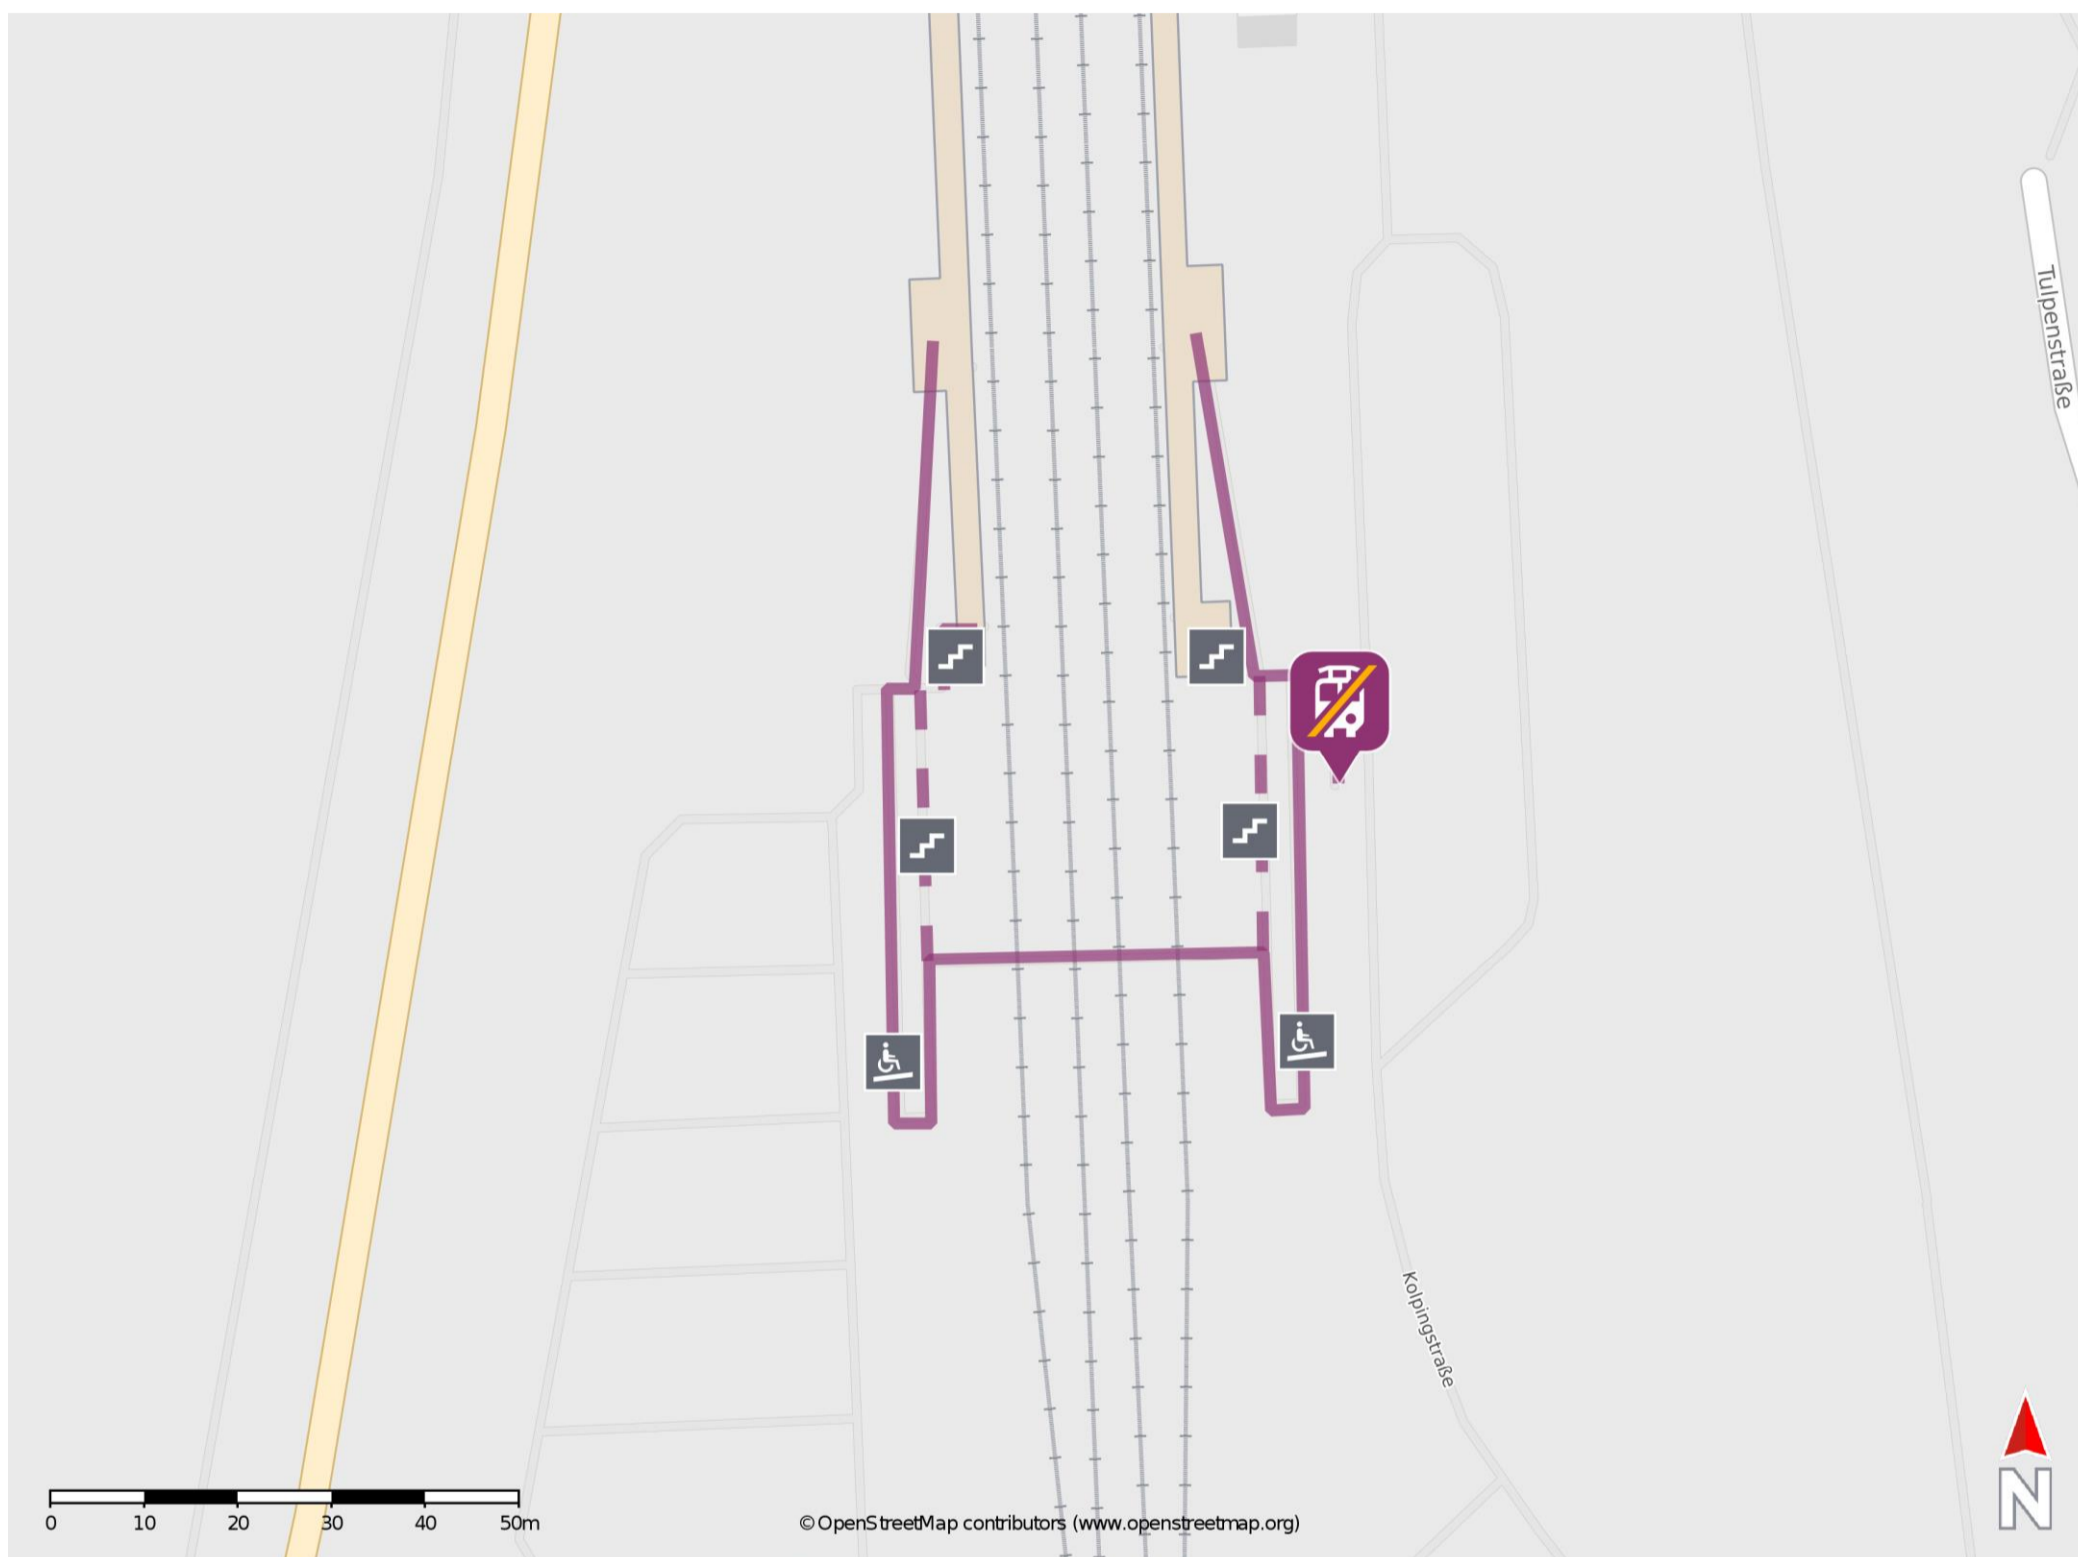

## Baar-Ebenhausen

### Wegbeschreibung Schienenersatzverkehr \*

Verlassen Sie den Bahnhof und begeben Sie sich an den Parkplatz. Die Ersatzhaltestelle befindet sich in unmittelbarer Nähe zu Gleis 1.

\* Fahrradmitnahme im Schienenersatzverkehr nur begrenzt möglich.  
Im QR Code sind die Koordinaten der Ersatzhaltestelle hinterlegt.

— barrierefrei  
- nicht barrierefrei