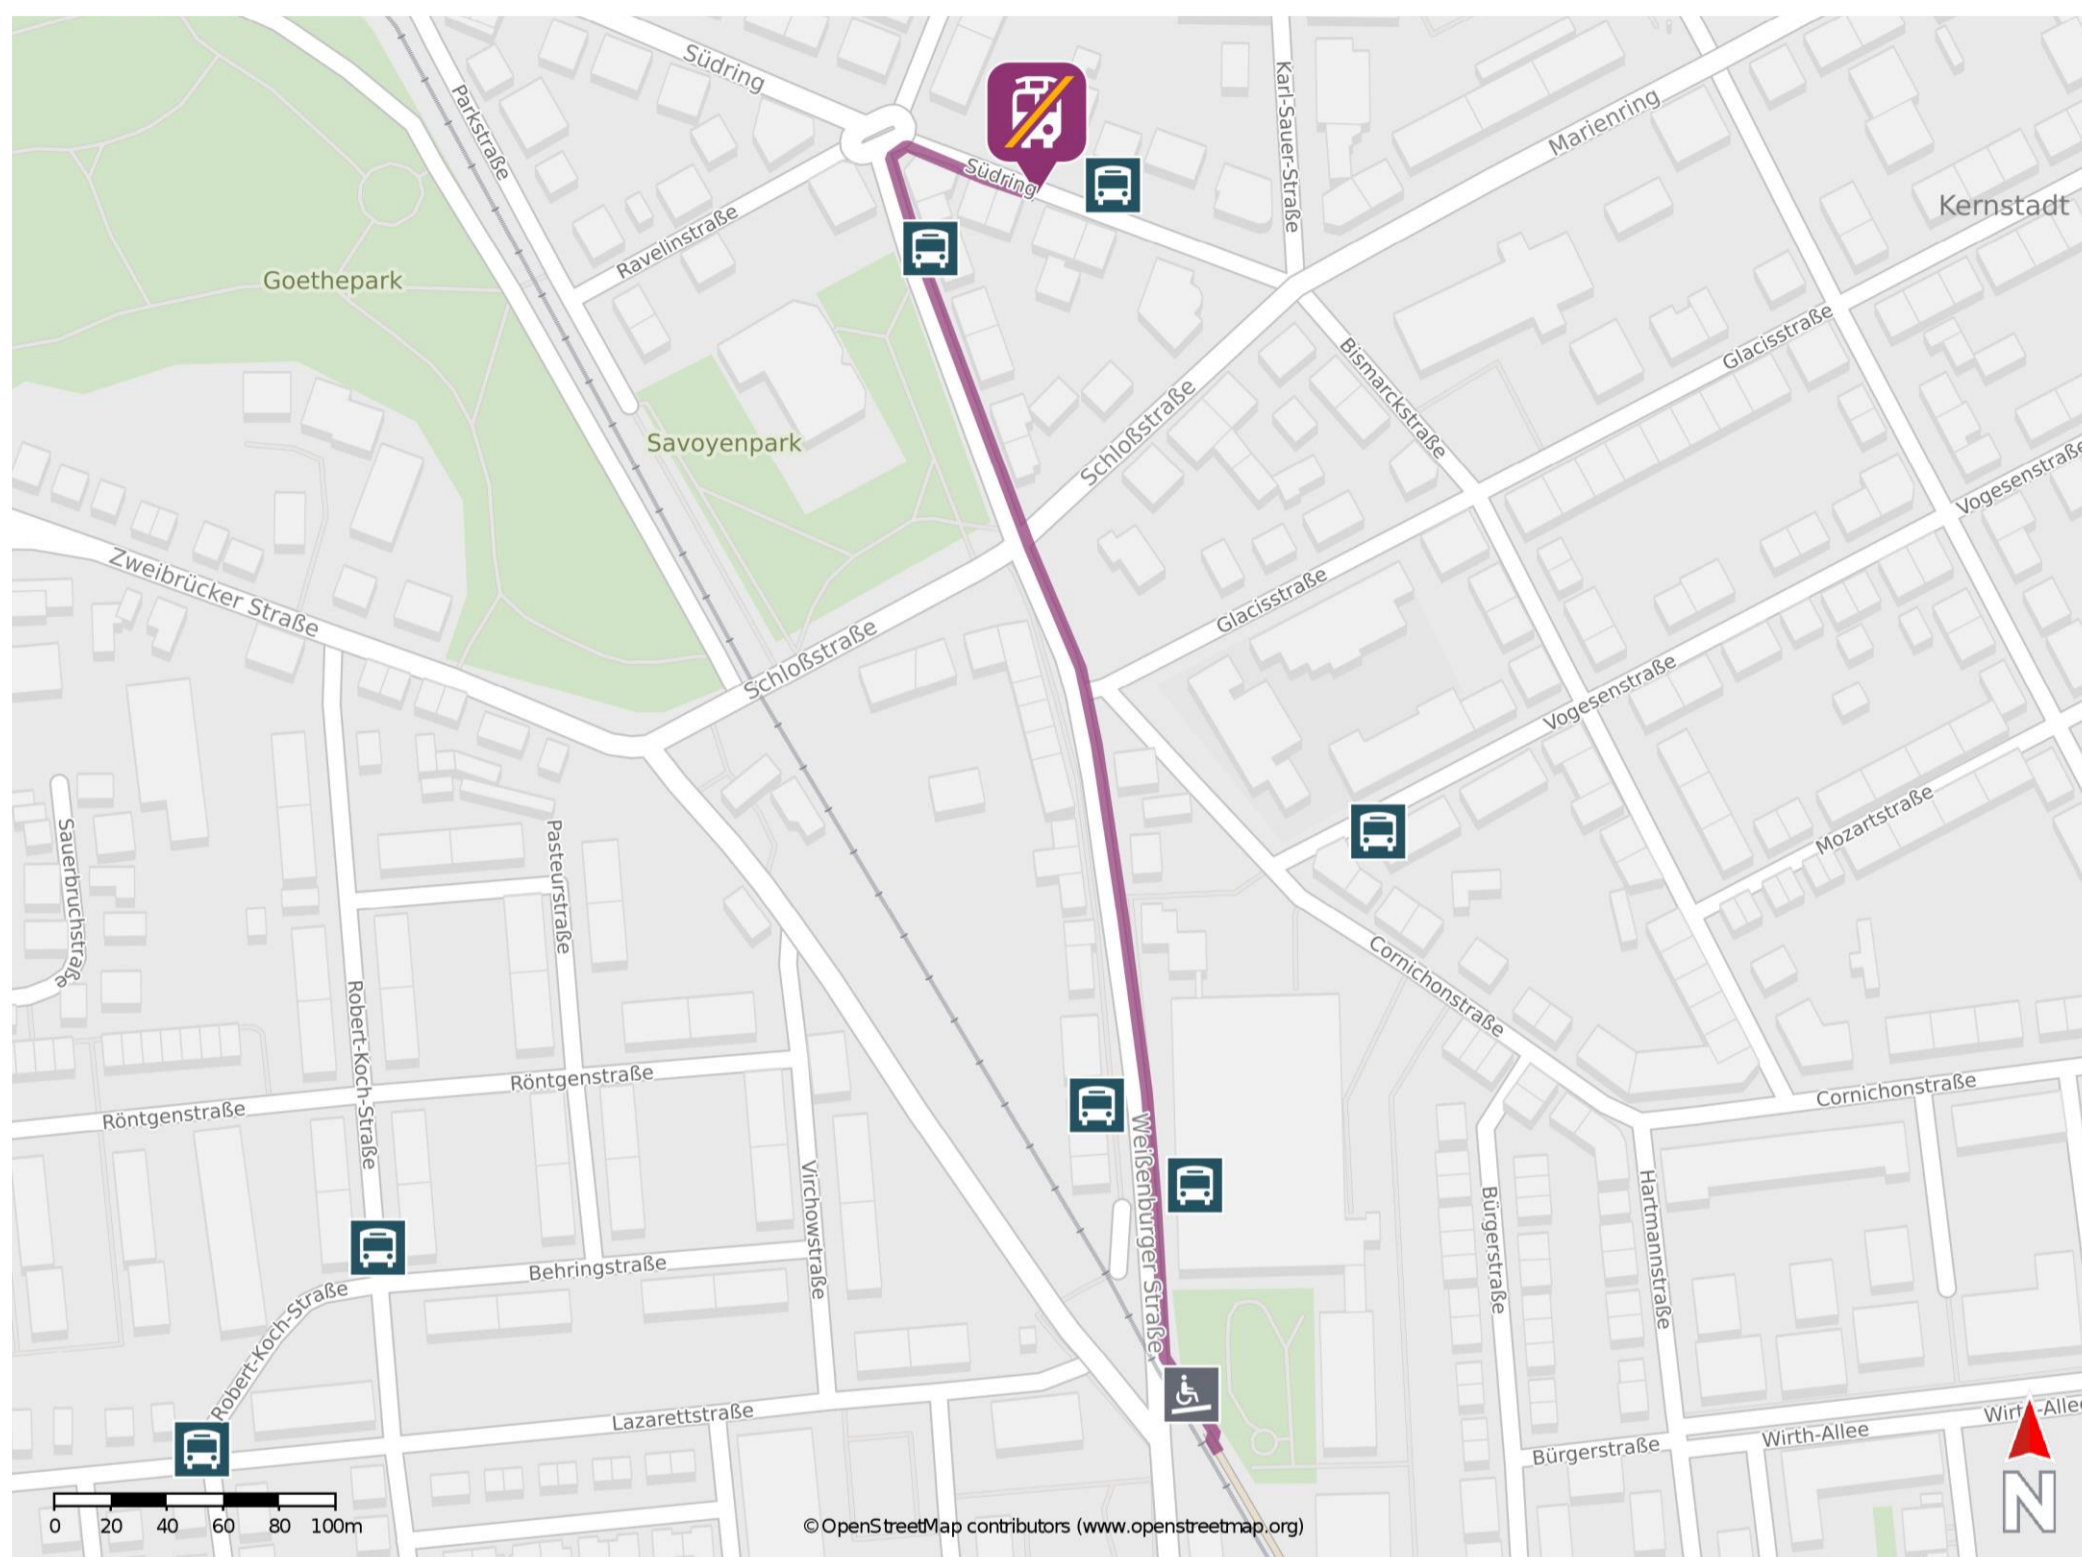

Landau (Pfalz) Süd

Wegbeschreibung Schienenersatzverkehr *

Verlassen Sie den Bahnsteig und begeben Sie sich an die Weißenburger Straße. Folgen Sie dem Straßenverlauf bis zum Kreisverkehr. Biegen Sie an der ersten Ausfahrt nach rechts ab in die Straße Südring. Die Ersatzhaltestelle befindet sich an der Bushaltestelle Südring.

* Fahrradmitnahme im Schienenersatzverkehr nur begrenzt möglich.
Im QR Code sind die Koordinaten der Ersatzhaltestelle hinterlegt.

— barrierefrei
— nicht barrierefrei