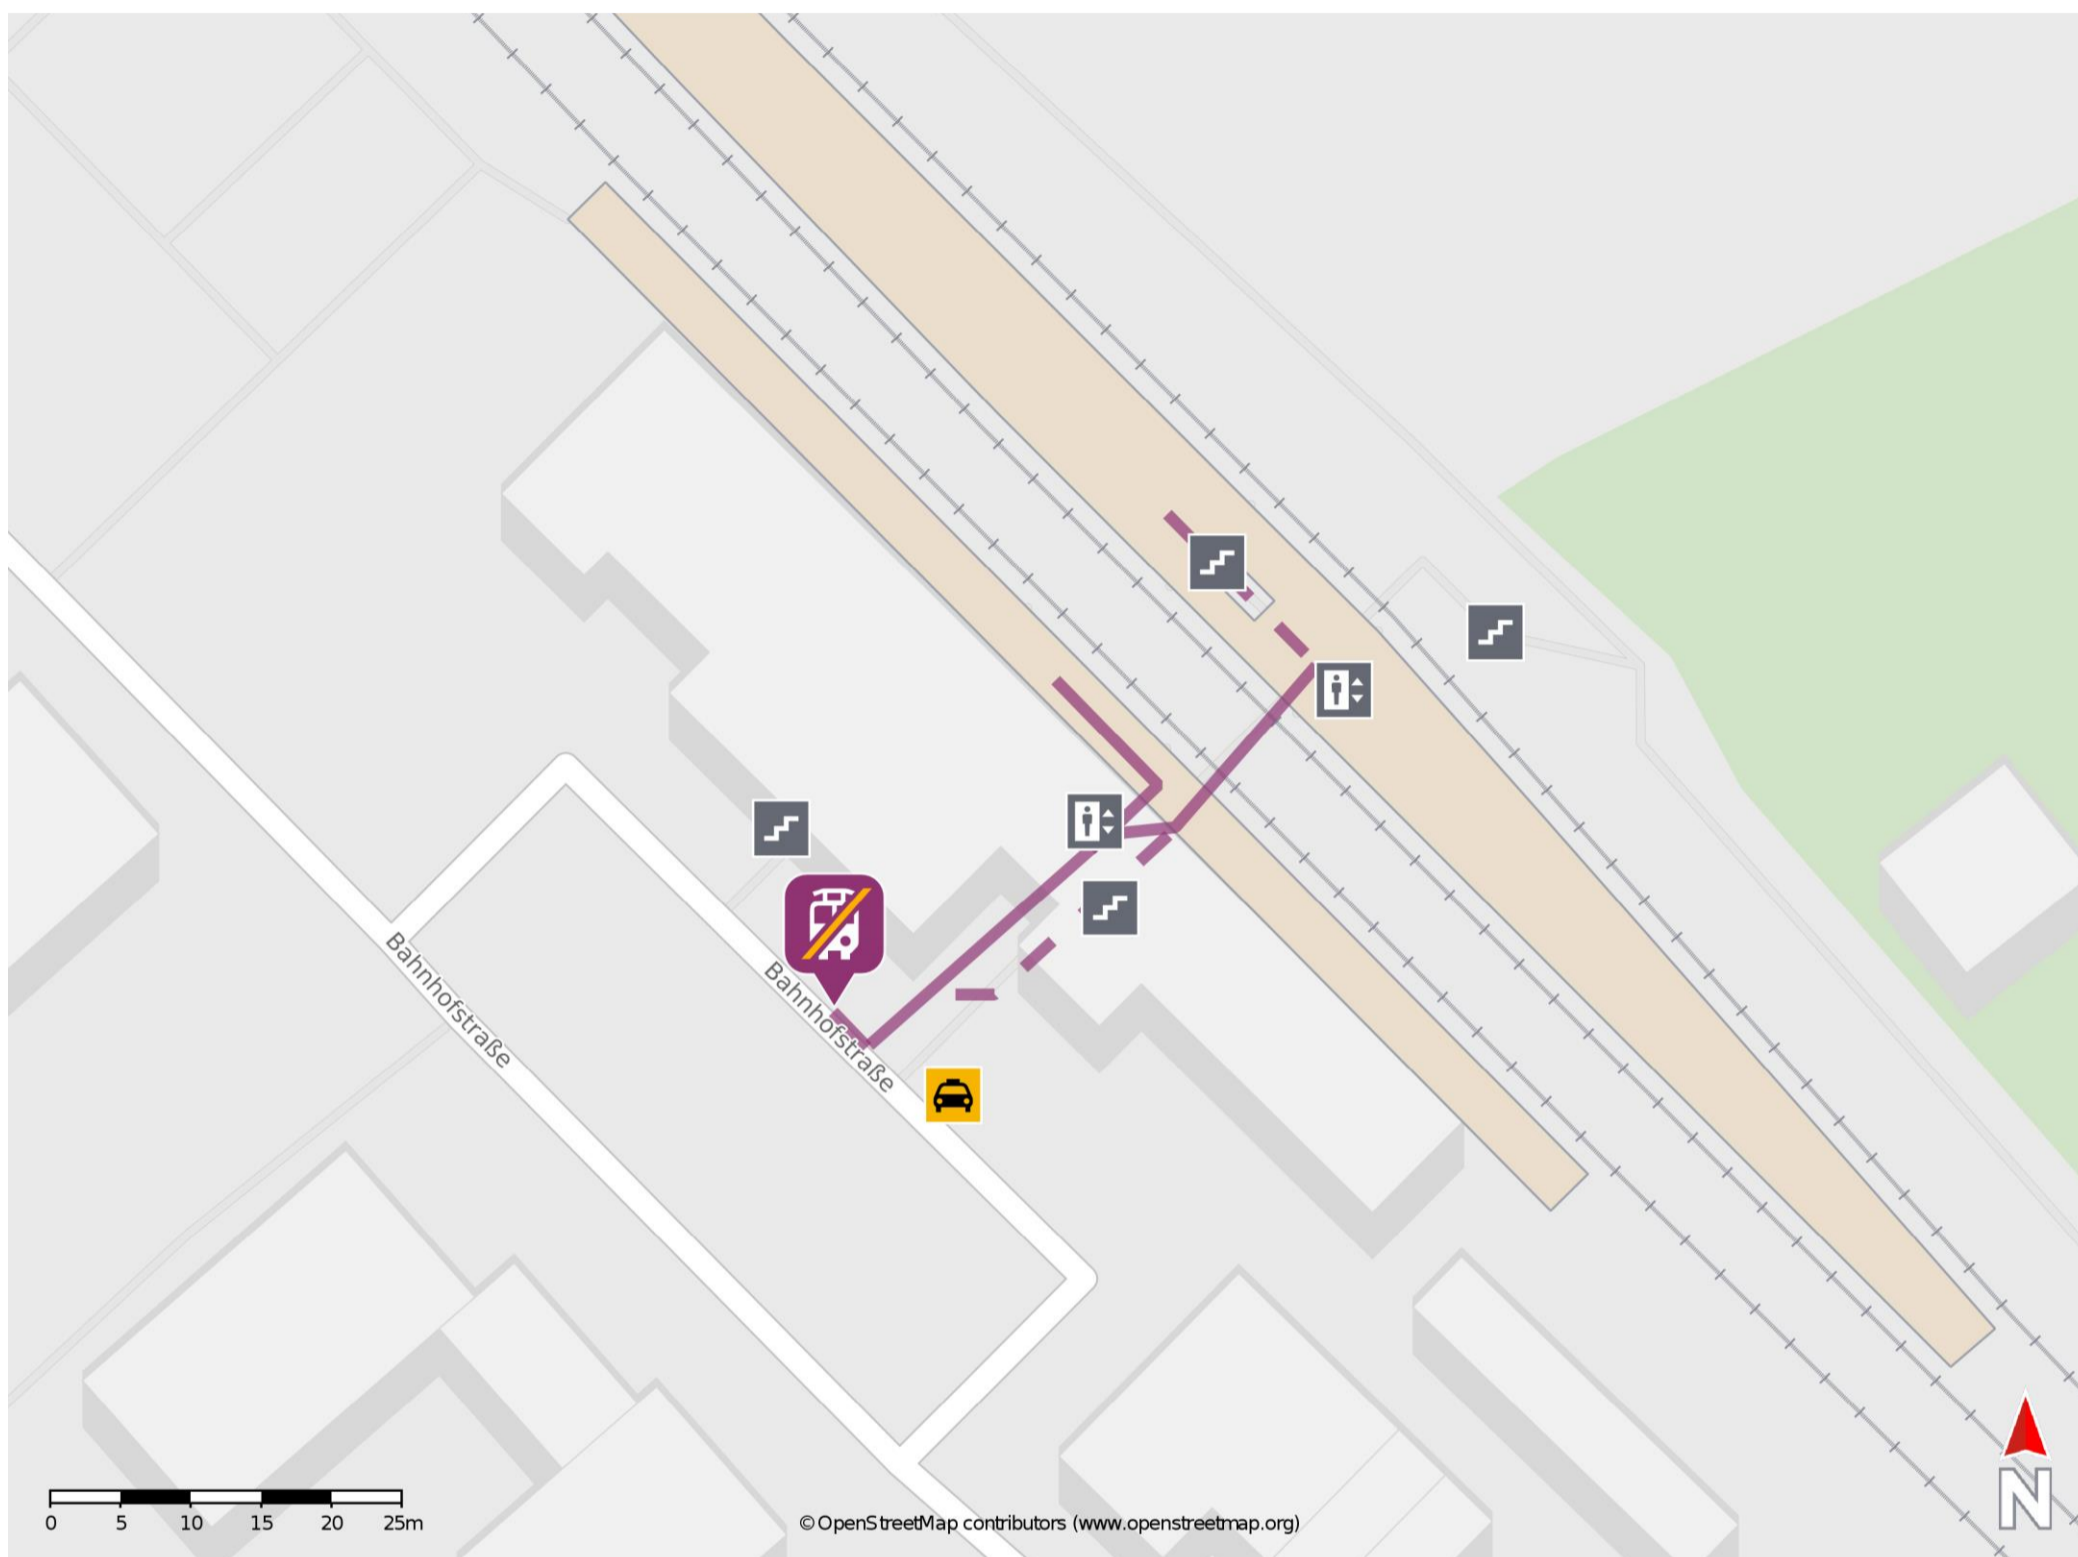

Brannenburg

Wegbeschreibung Schienenersatzverkehr *

Verlassen Sie den Bahnsteig und begeben Sie sich vor das Bahnhofsgebäude. Die Ersatzhaltestelle befindet sich unmittelbar vor dem Bahnhofsgebäude.

* Fahrradmitnahme im Schienenersatzverkehr nur begrenzt möglich.
Im QR Code sind die Koordinaten der Ersatzhaltestelle hinterlegt.

— barrierefrei
- - nicht barrierefrei