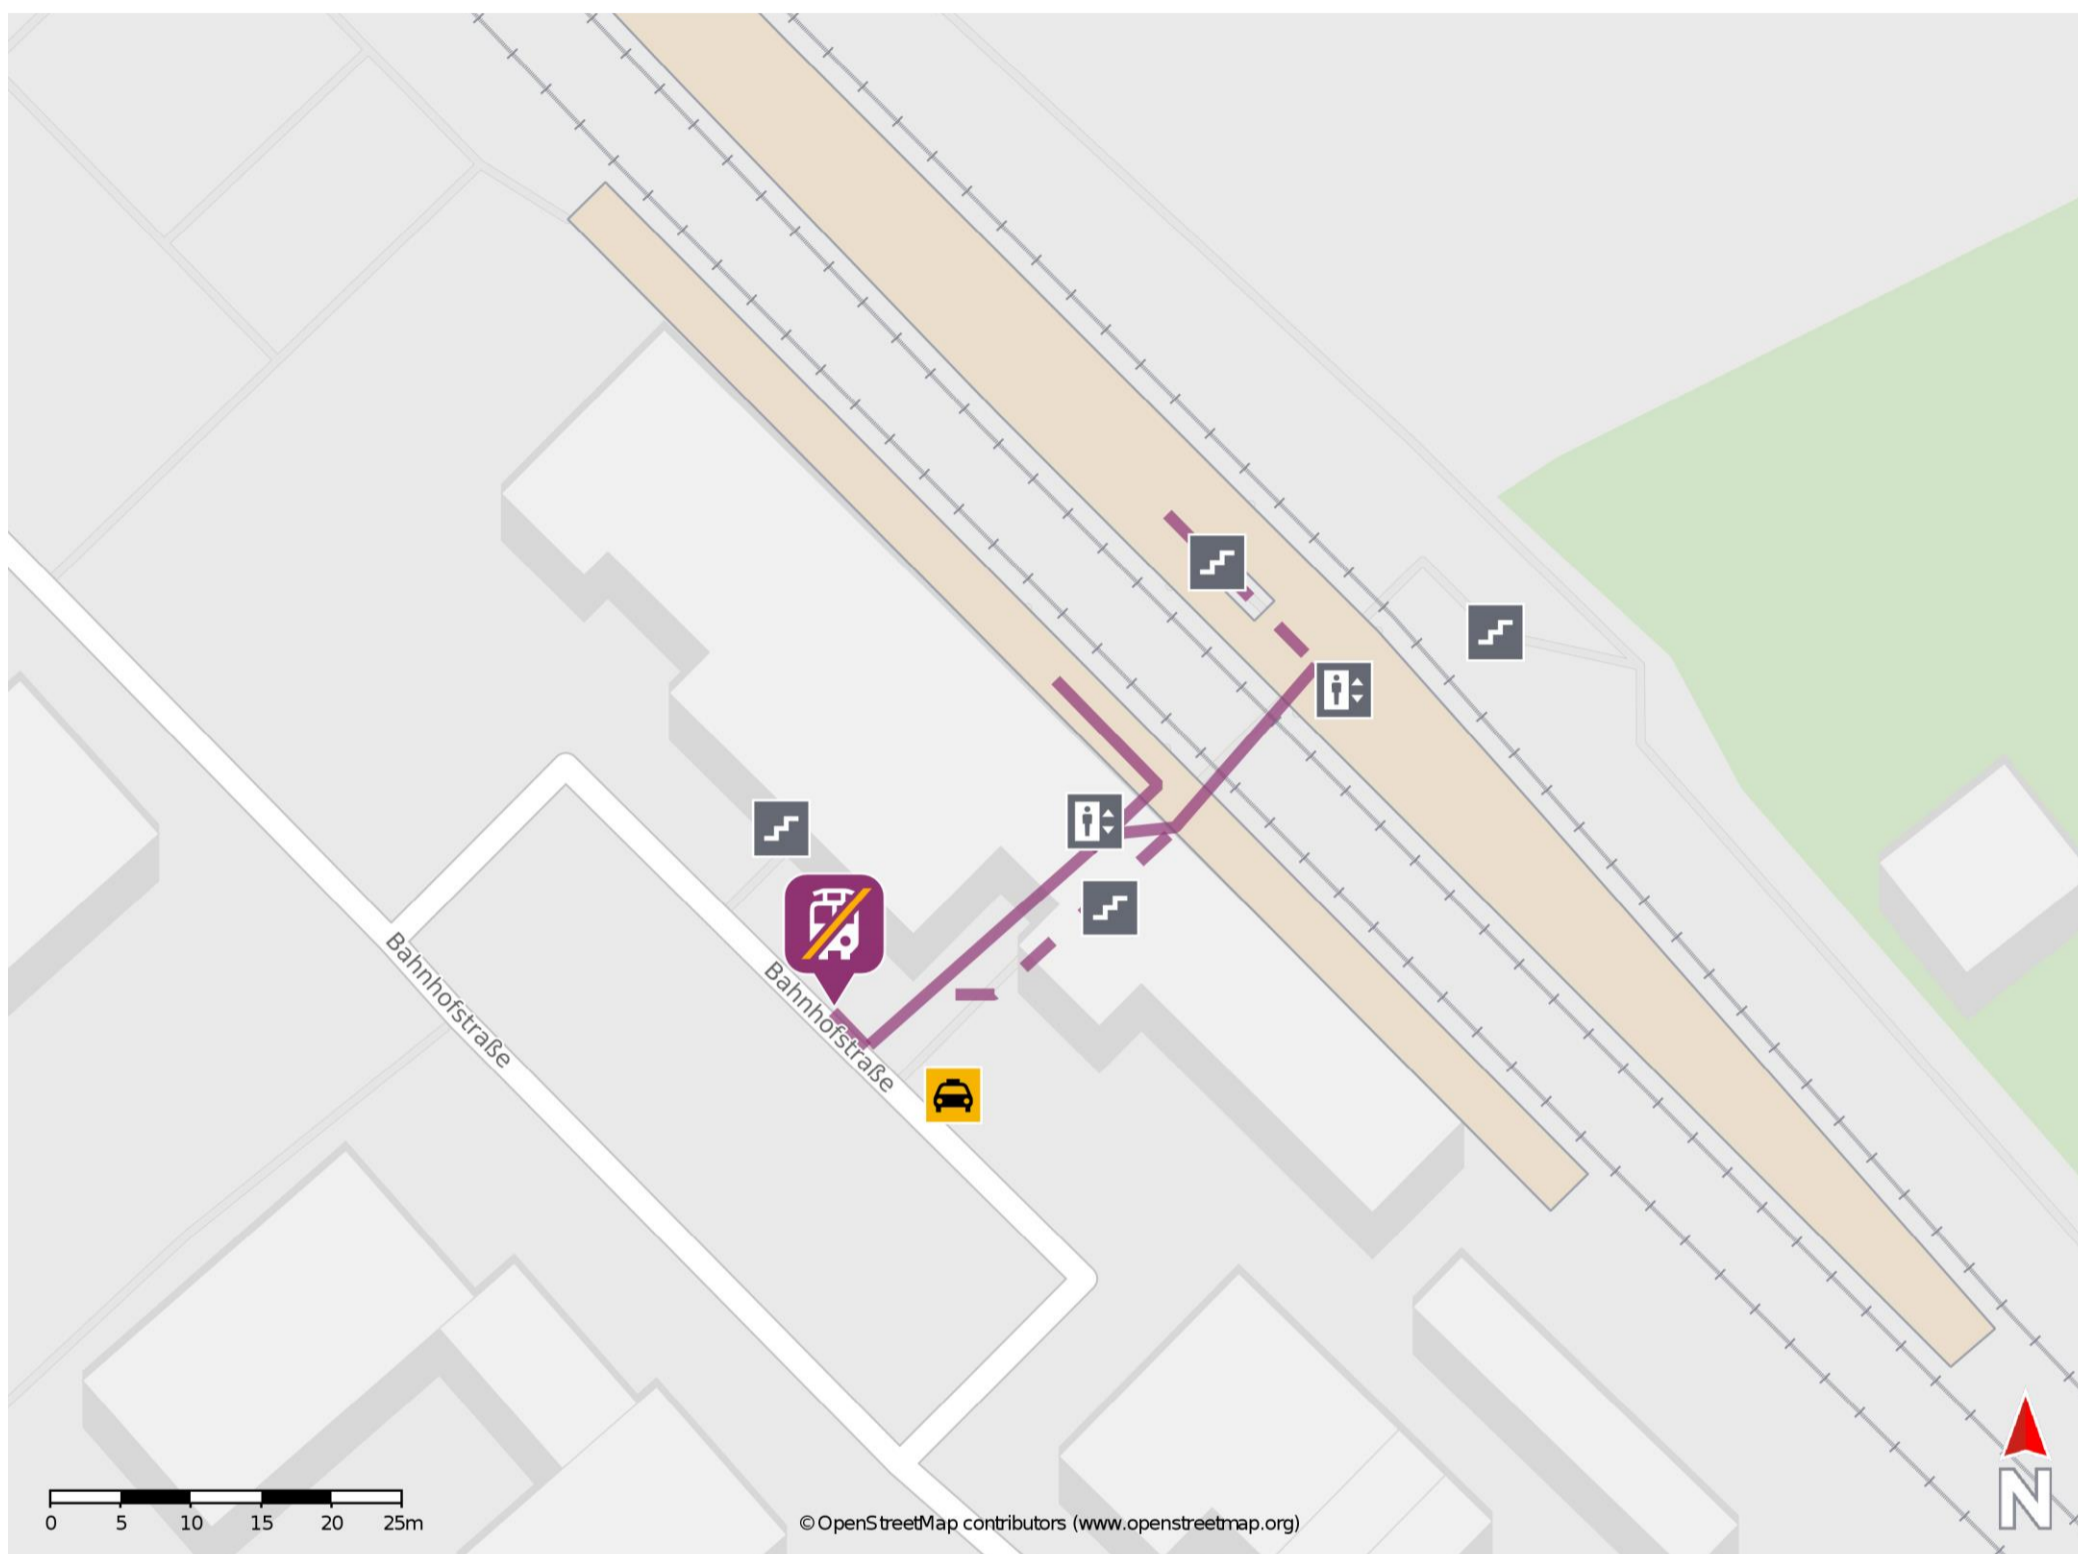

Brannenburg

Wegbeschreibung Schienenersatzverkehr *

Verlassen Sie den Bahnsteig und begeben Sie sich vor das Bahnhofsgebäude. Die Ersatzhaltestelle befindet sich unmittelbar vor dem Bahnhofsgebäude.

* Fahrradmitnahme im Schienenersatzverkehr nur begrenzt möglich.
Im QR Code sind die Koordinaten der Ersatzhaltestelle hinterlegt.

— barrierefrei
- - nicht barrierefrei