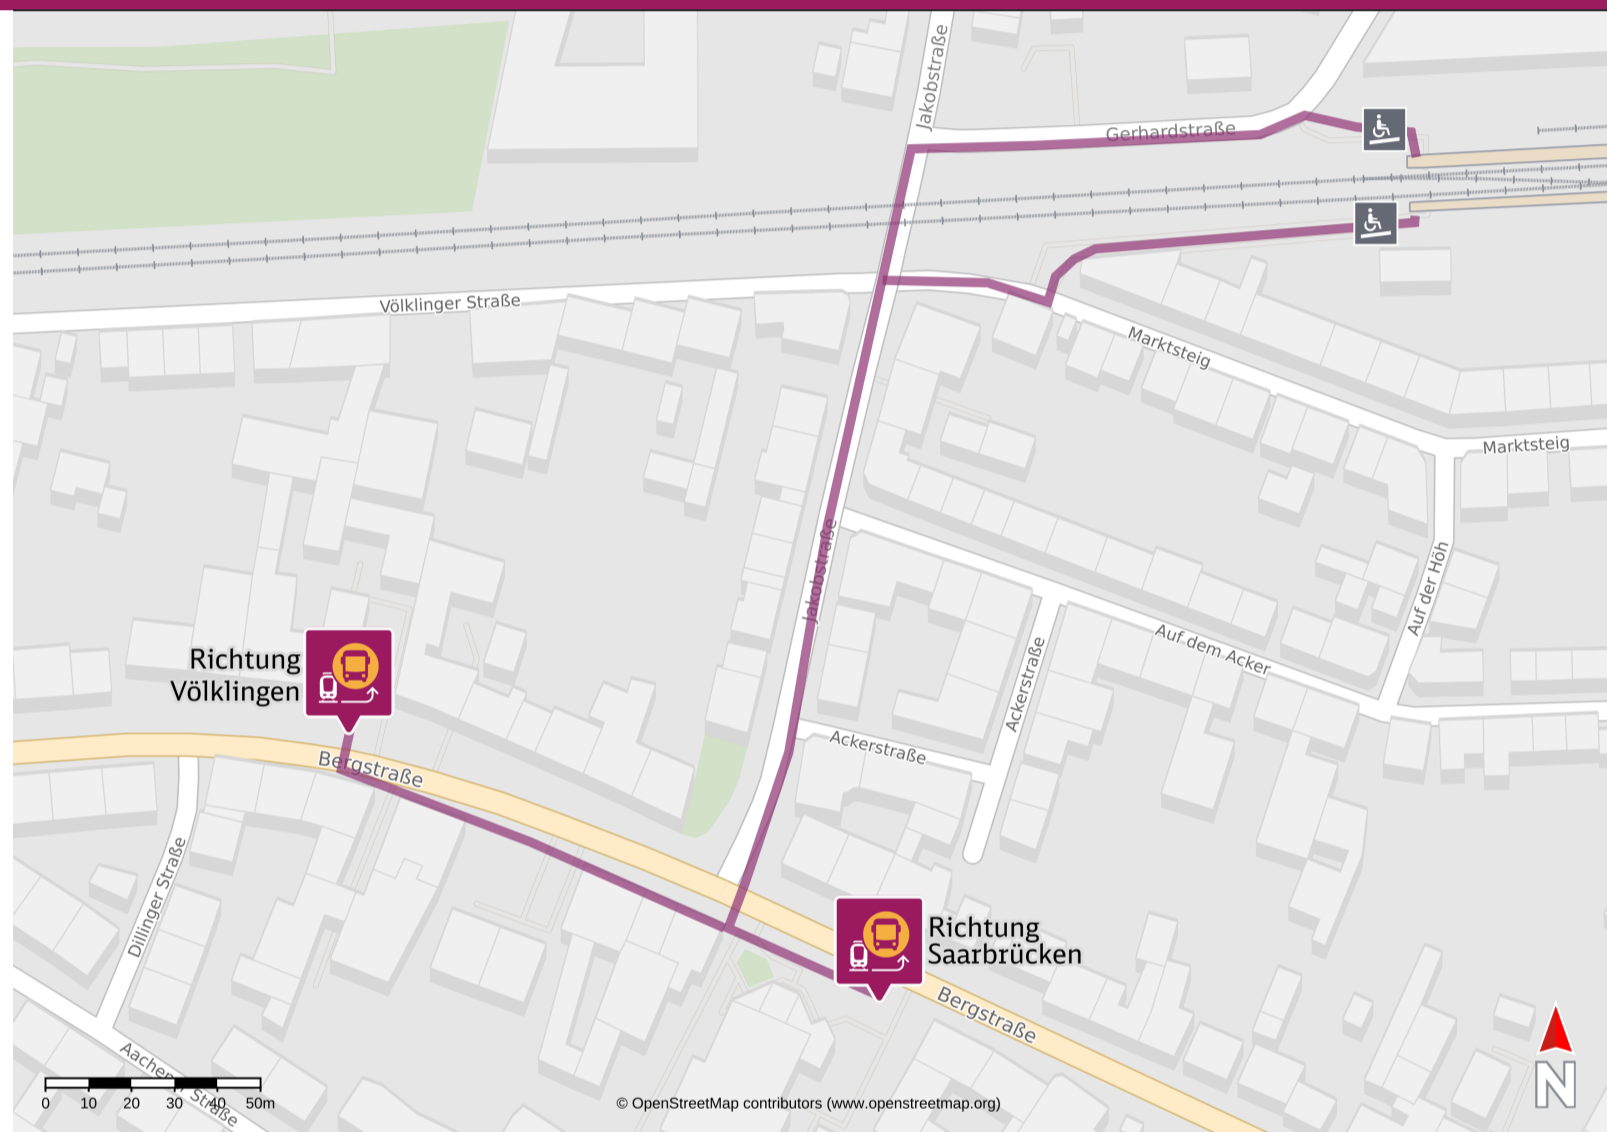

Ihr Weg zum Ersatzverkehr Burbach Mitte

Your way to the replacement service stop Burbach Mitte

Abfahrtszeiten und weitere Informationen

Departure times and
additional information

 **Barrierefreier Weg**
Accessible way

 **Nicht-barrierefreier Weg**
Non-accessible way

Wegbeschreibung zur Ersatzhaltestelle*

Von Gleis 1: Verlassen Sie den Bahnsteig über die Rampe Richtung Marktsteig und wenden sich dann nach links in die Jakobstraße. Von Gleis 2: Verlassen Sie den Bahnsteig über die Rampe Richtung Gerhardstraße und wenden sich dann nach links in die Jakobstraße. Von dort folgen Sie der Jakobstraße bis zur Kreuzung Bergstraße. Um zur Ersatzhaltestelle in Richtung Saarbrücken zu gelangen, biegen Sie links ab. Um zur Ersatzhaltestelle in Richtung Völklingen zu gelangen, biegen Sie an der Kreuzung rechts ab.