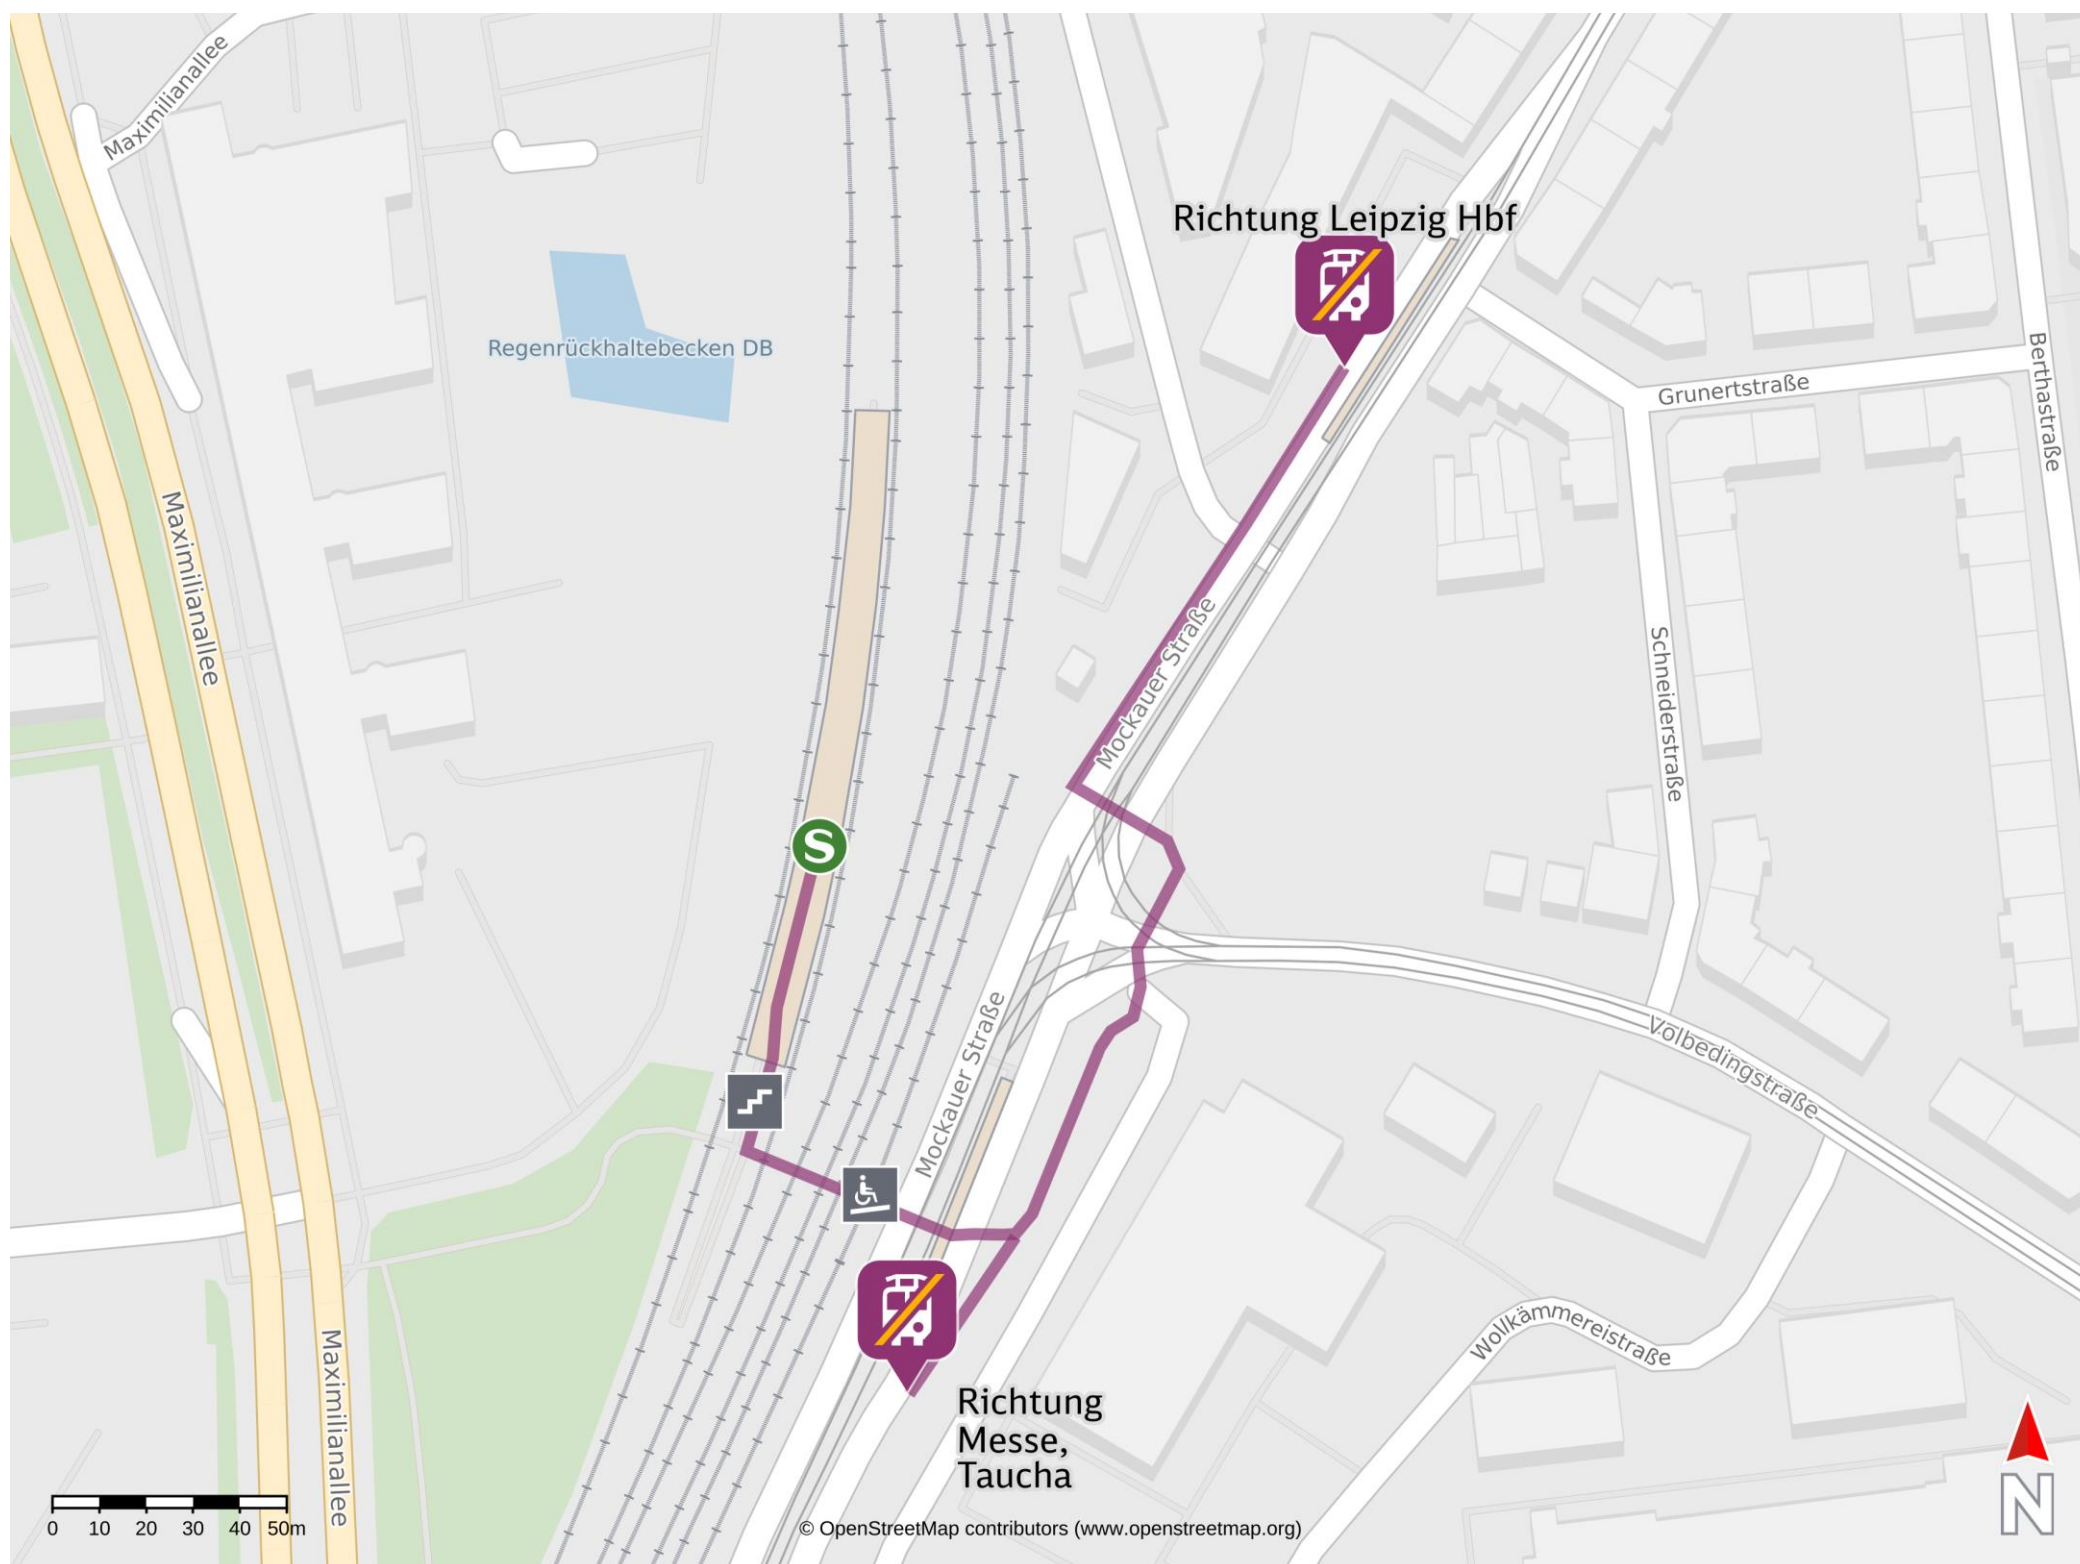

Umgebungsplan

Leipzig Nord

Wegbeschreibung Schienenersatzverkehr *

Ersatzhaltestelle Richtung Messe, Taucha: Verlassen Sie den Bahnsteig und biegen Sie links ab. Folgen Sie der Unterführung bis zur Volbedingstraße. Biegen Sie links ab und folgen Sie der Mockauer Straße auf die Brücke um die Ersatzhaltestelle zu erreichen.

Ersatzhaltestelle Richtung Messe, Taucha

Ersatzhaltestelle Richtung Leipzig Hbf: Verlassen Sie den Bahnsteig und biegen Sie links ab. Folgen Sie der Unterführung bis zur Volbedingstraße. Überqueren Sie die Ampel und biegen Sie nach links ab um die Mockauer Straße zu überqueren und um die Ersatzhaltestelle zu erreichen.

Ersatzhaltestelle Richtung Leipzig Hbf

*Fahrradmitnahme im Schienenersatzverkehr nur begrenzt, teilweise gar nicht möglich. Bitte informieren Sie sich bei dem von Ihnen genutzten Eisenbahnverkehrsunternehmen. Im QR Code sind die Koordinaten der Ersatzhaltestelle hinterlegt.