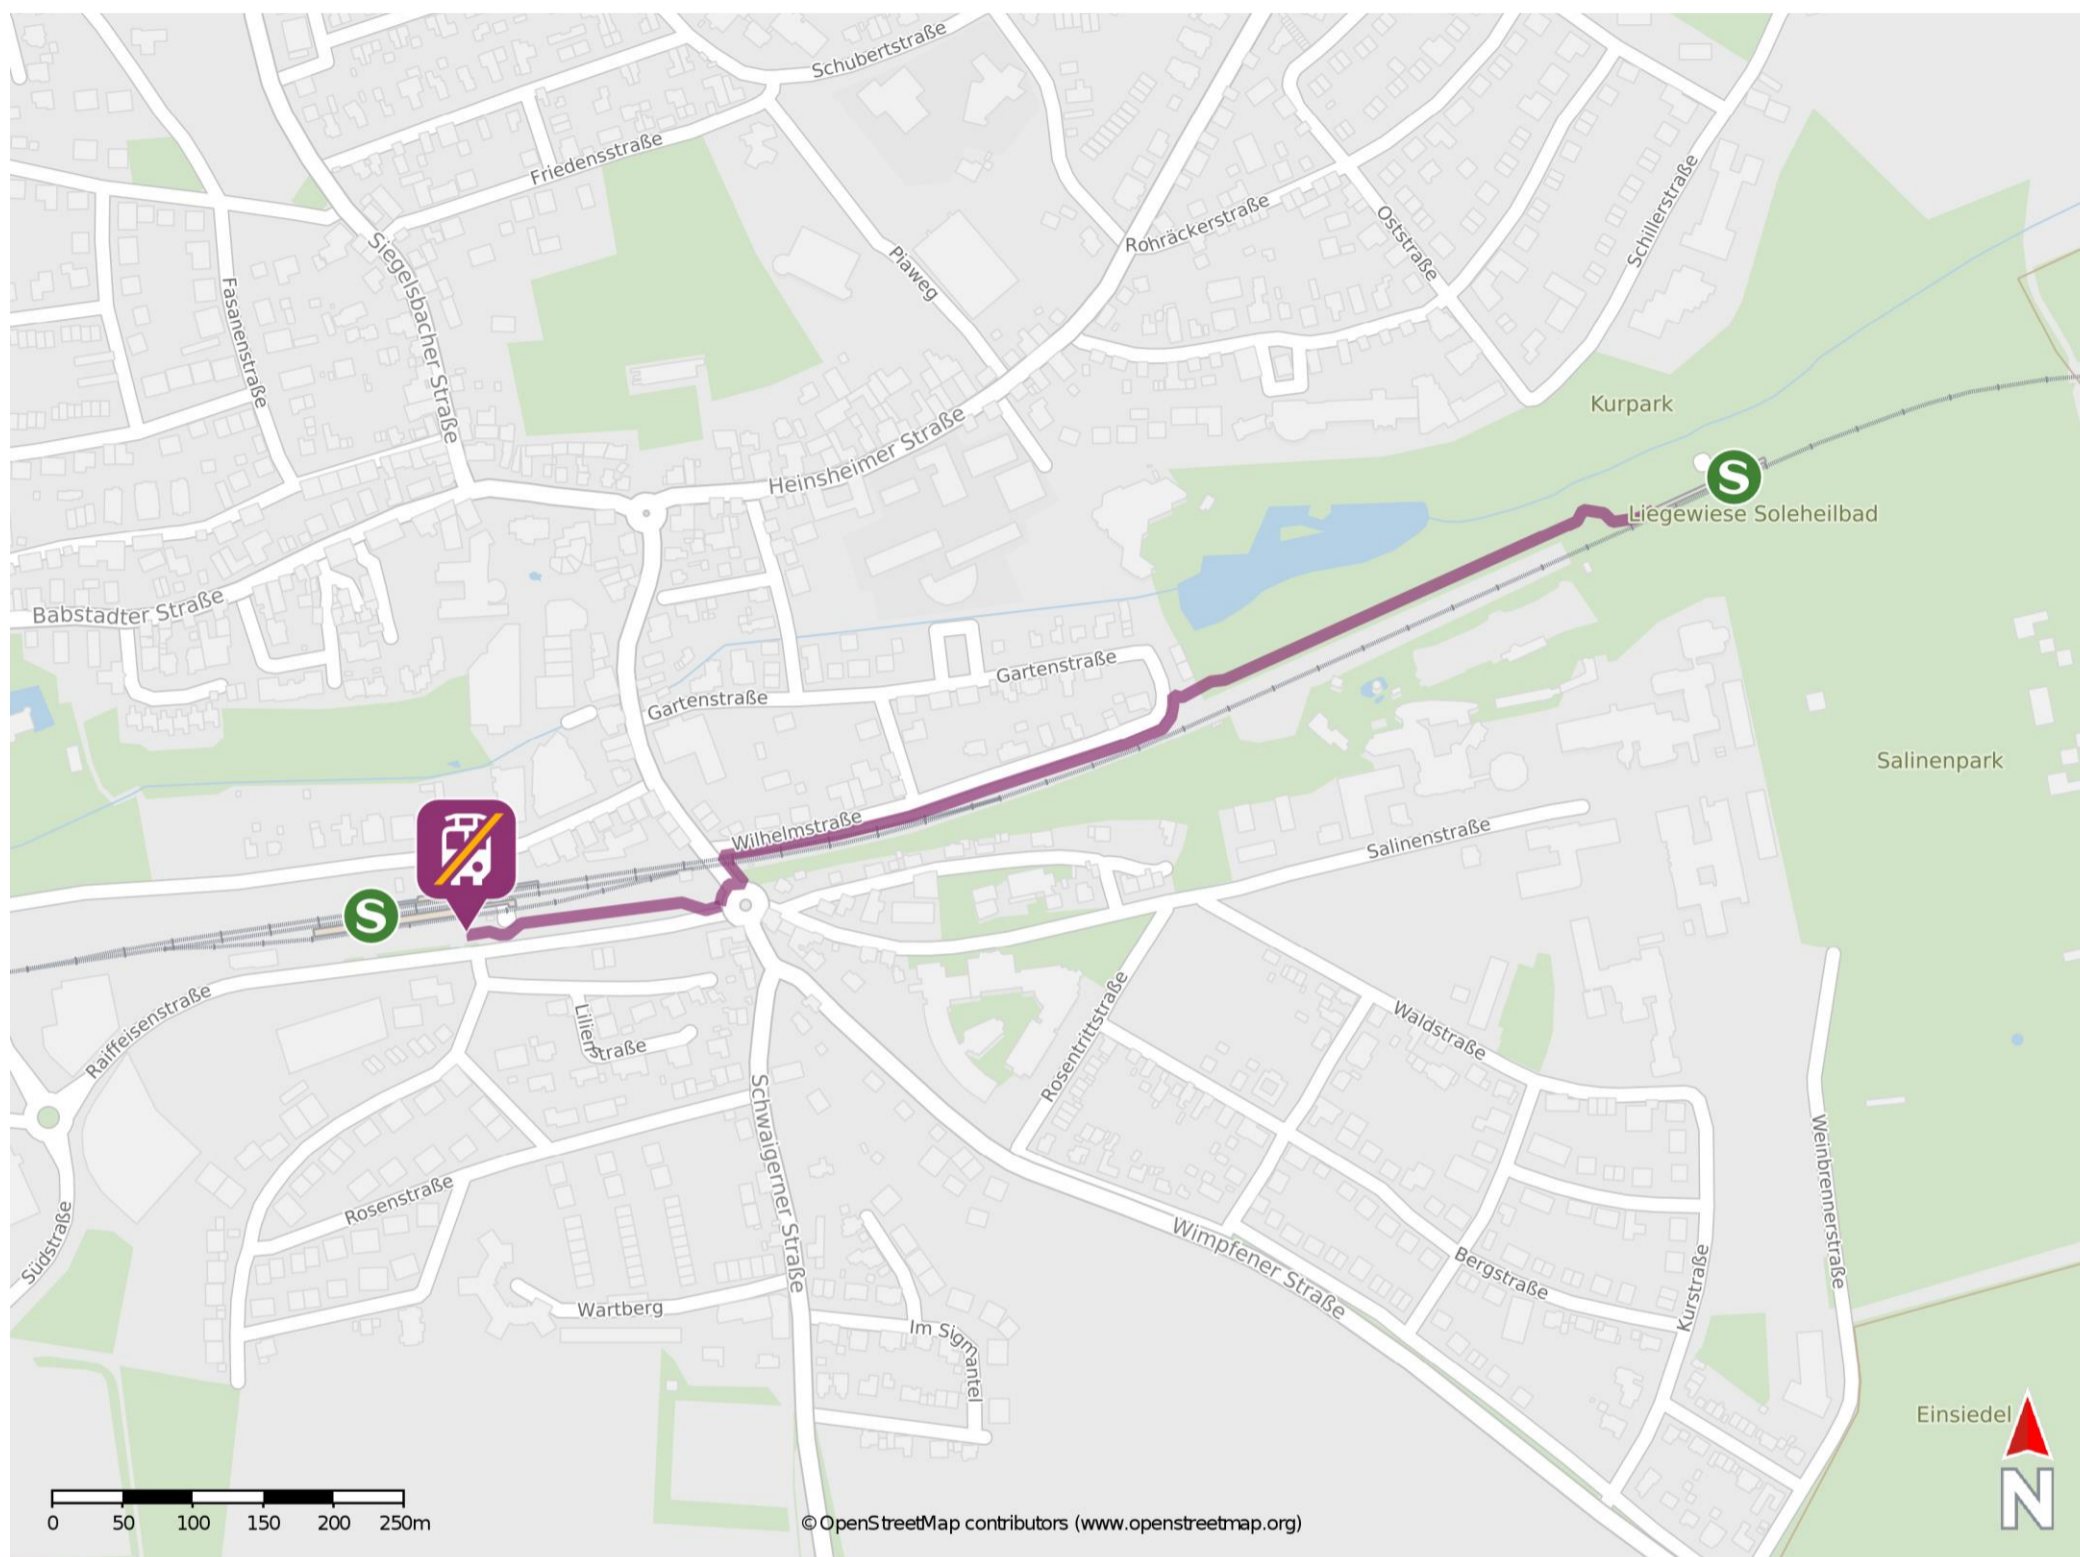

Bad Rappenau Kurpark

Wegbeschreibung Schienenersatzverkehr *

Verlassen Sie den Bahnsteig und begeben Sie sich an die Wilhelmstraße. Biegen Sie nach links ab und folgen Sie der Straße bis zur Kirchenstraße. Biegen Sie erneut nach links ab und gehen Sie am Kreisel rechts in die Raiffeisenstraße ab. Folgen Sie der Straße bis zur Ersatzhaltestelle. Die Ersatzhaltestelle befindet sich am Bahnhof Bad Rappenau.

* Fahrradmitnahme im Schienenersatzverkehr nur begrenzt möglich.
Im QR Code sind die Koordinaten der Ersatzhaltestelle hinterlegt.

— barrierefrei
— nicht barrierefrei