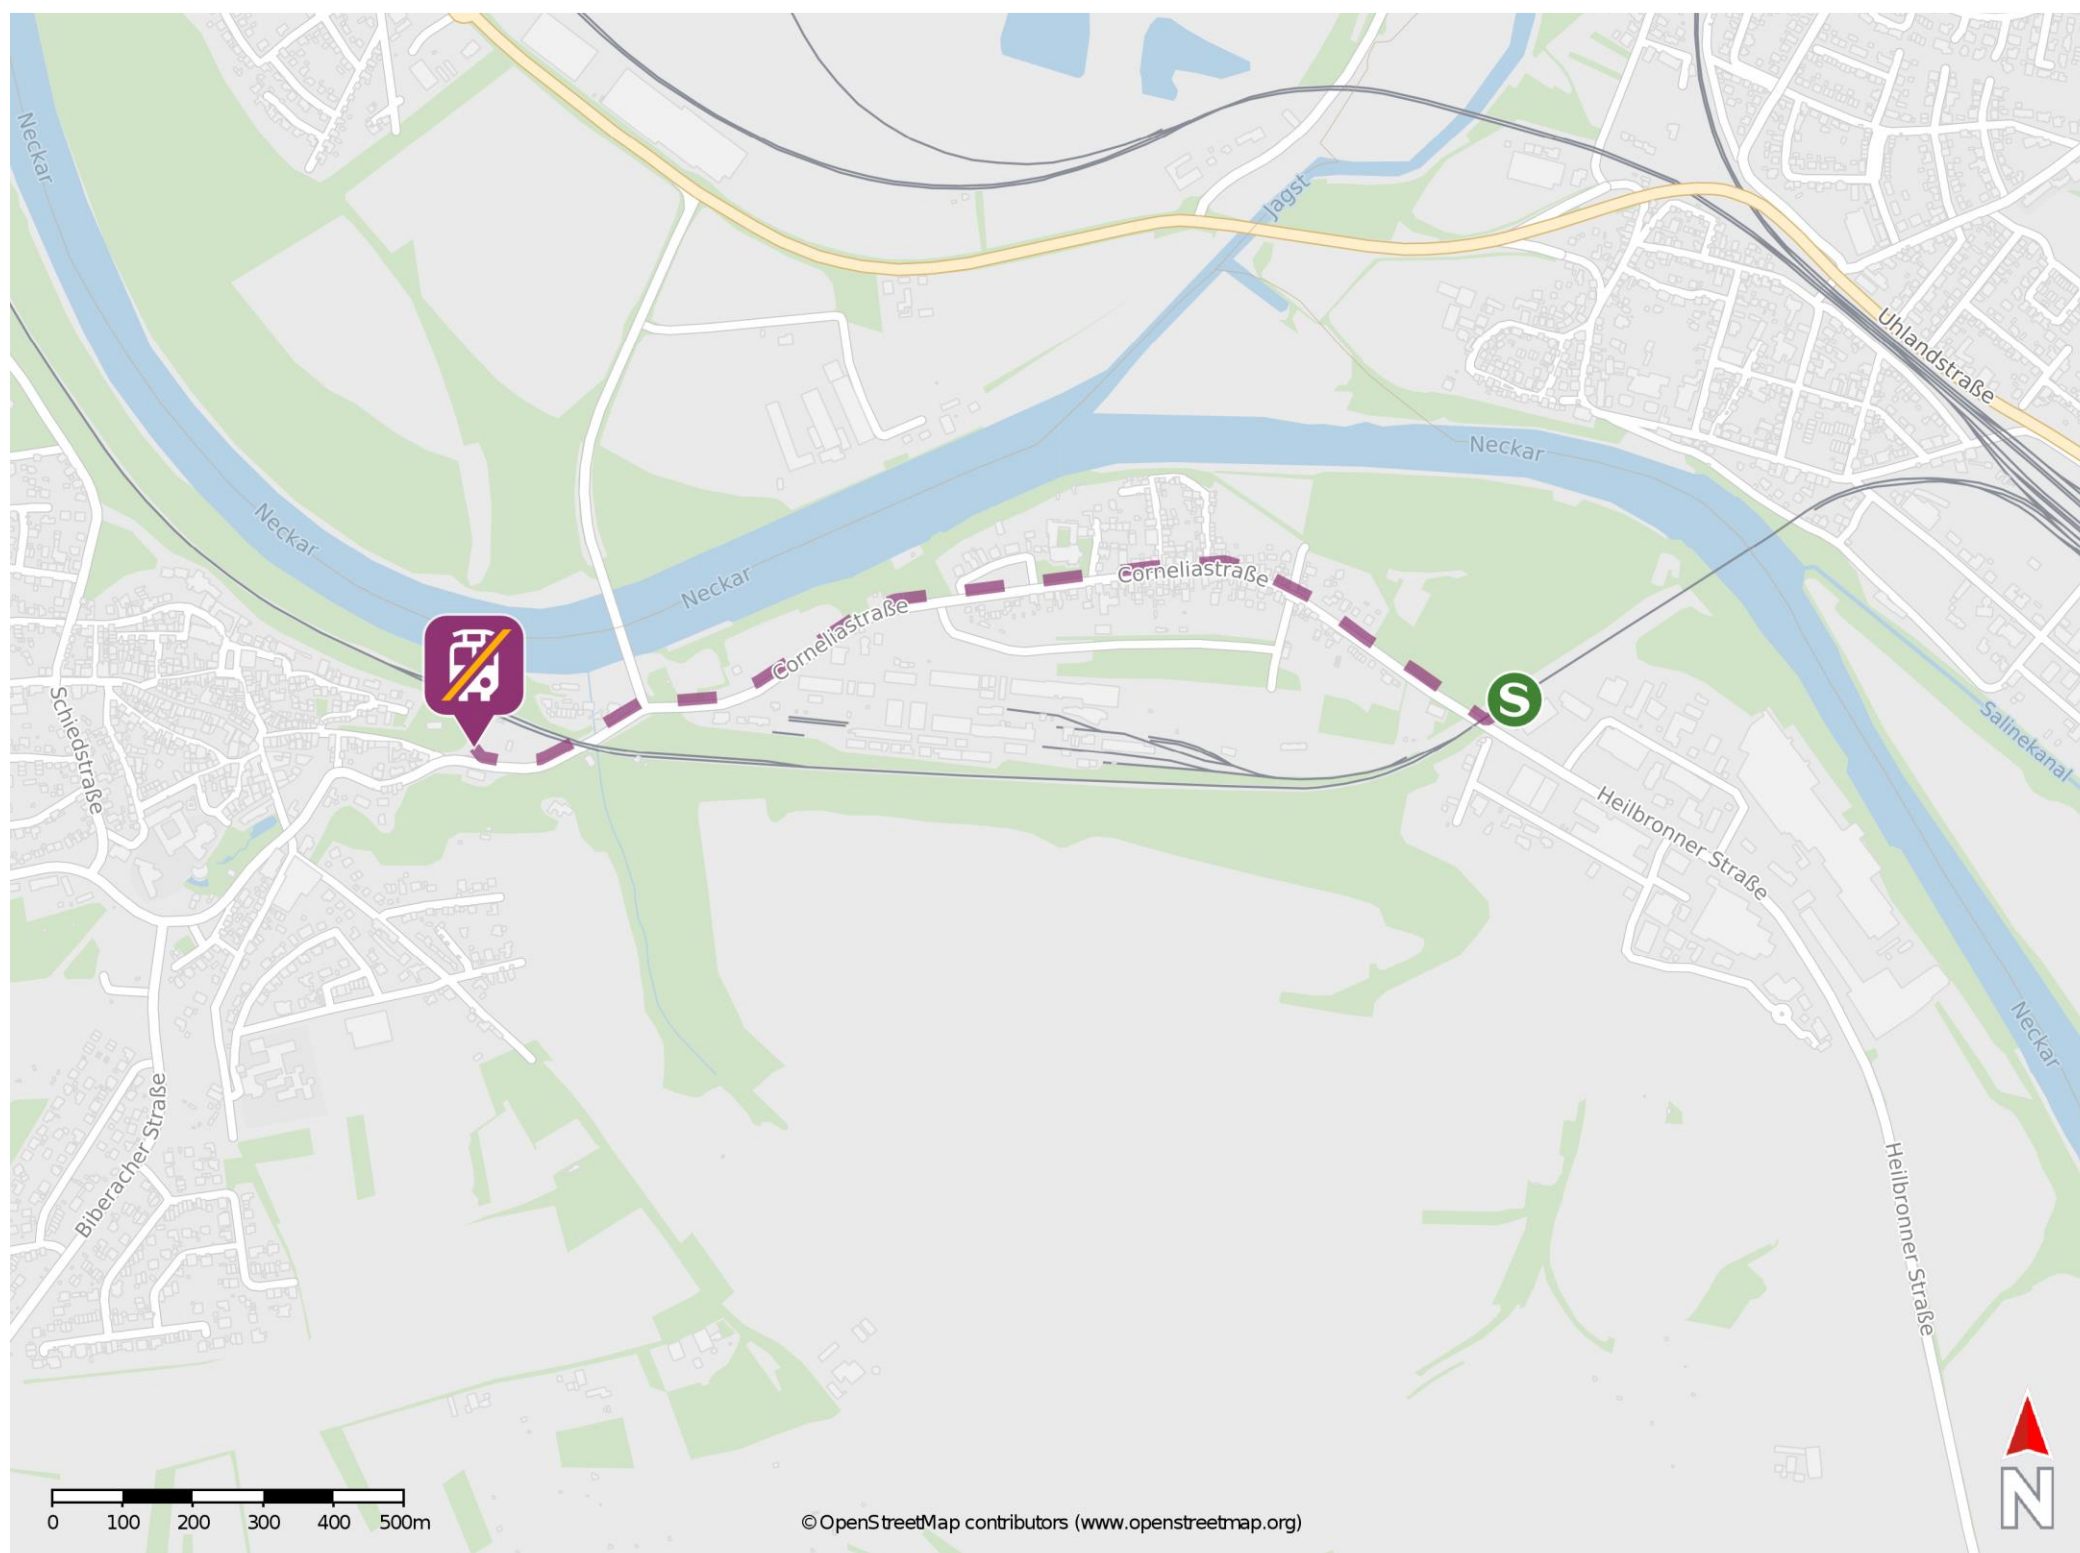

## Bad Wimpfen im Tal

### Wegbeschreibung Schienenersatzverkehr \*

Verlassen Sie den Bahnsteig und begeben Sie sich an die Heilbronner Straße. Biegen Sie nach rechts ab und folgen Sie dem Straßenverlauf für ca. 1600 m bis zum Bahnhof Bad Wimpfen. Die Ersatzhaltestelle befindet sich in unmittelbarer Nähe.

\* Fahrradmitnahme im Schienenersatzverkehr nur begrenzt möglich.  
Im QR Code sind die Koordinaten der Ersatzhaltestelle hinterlegt.

— barrierefrei  
- nicht barrierefrei