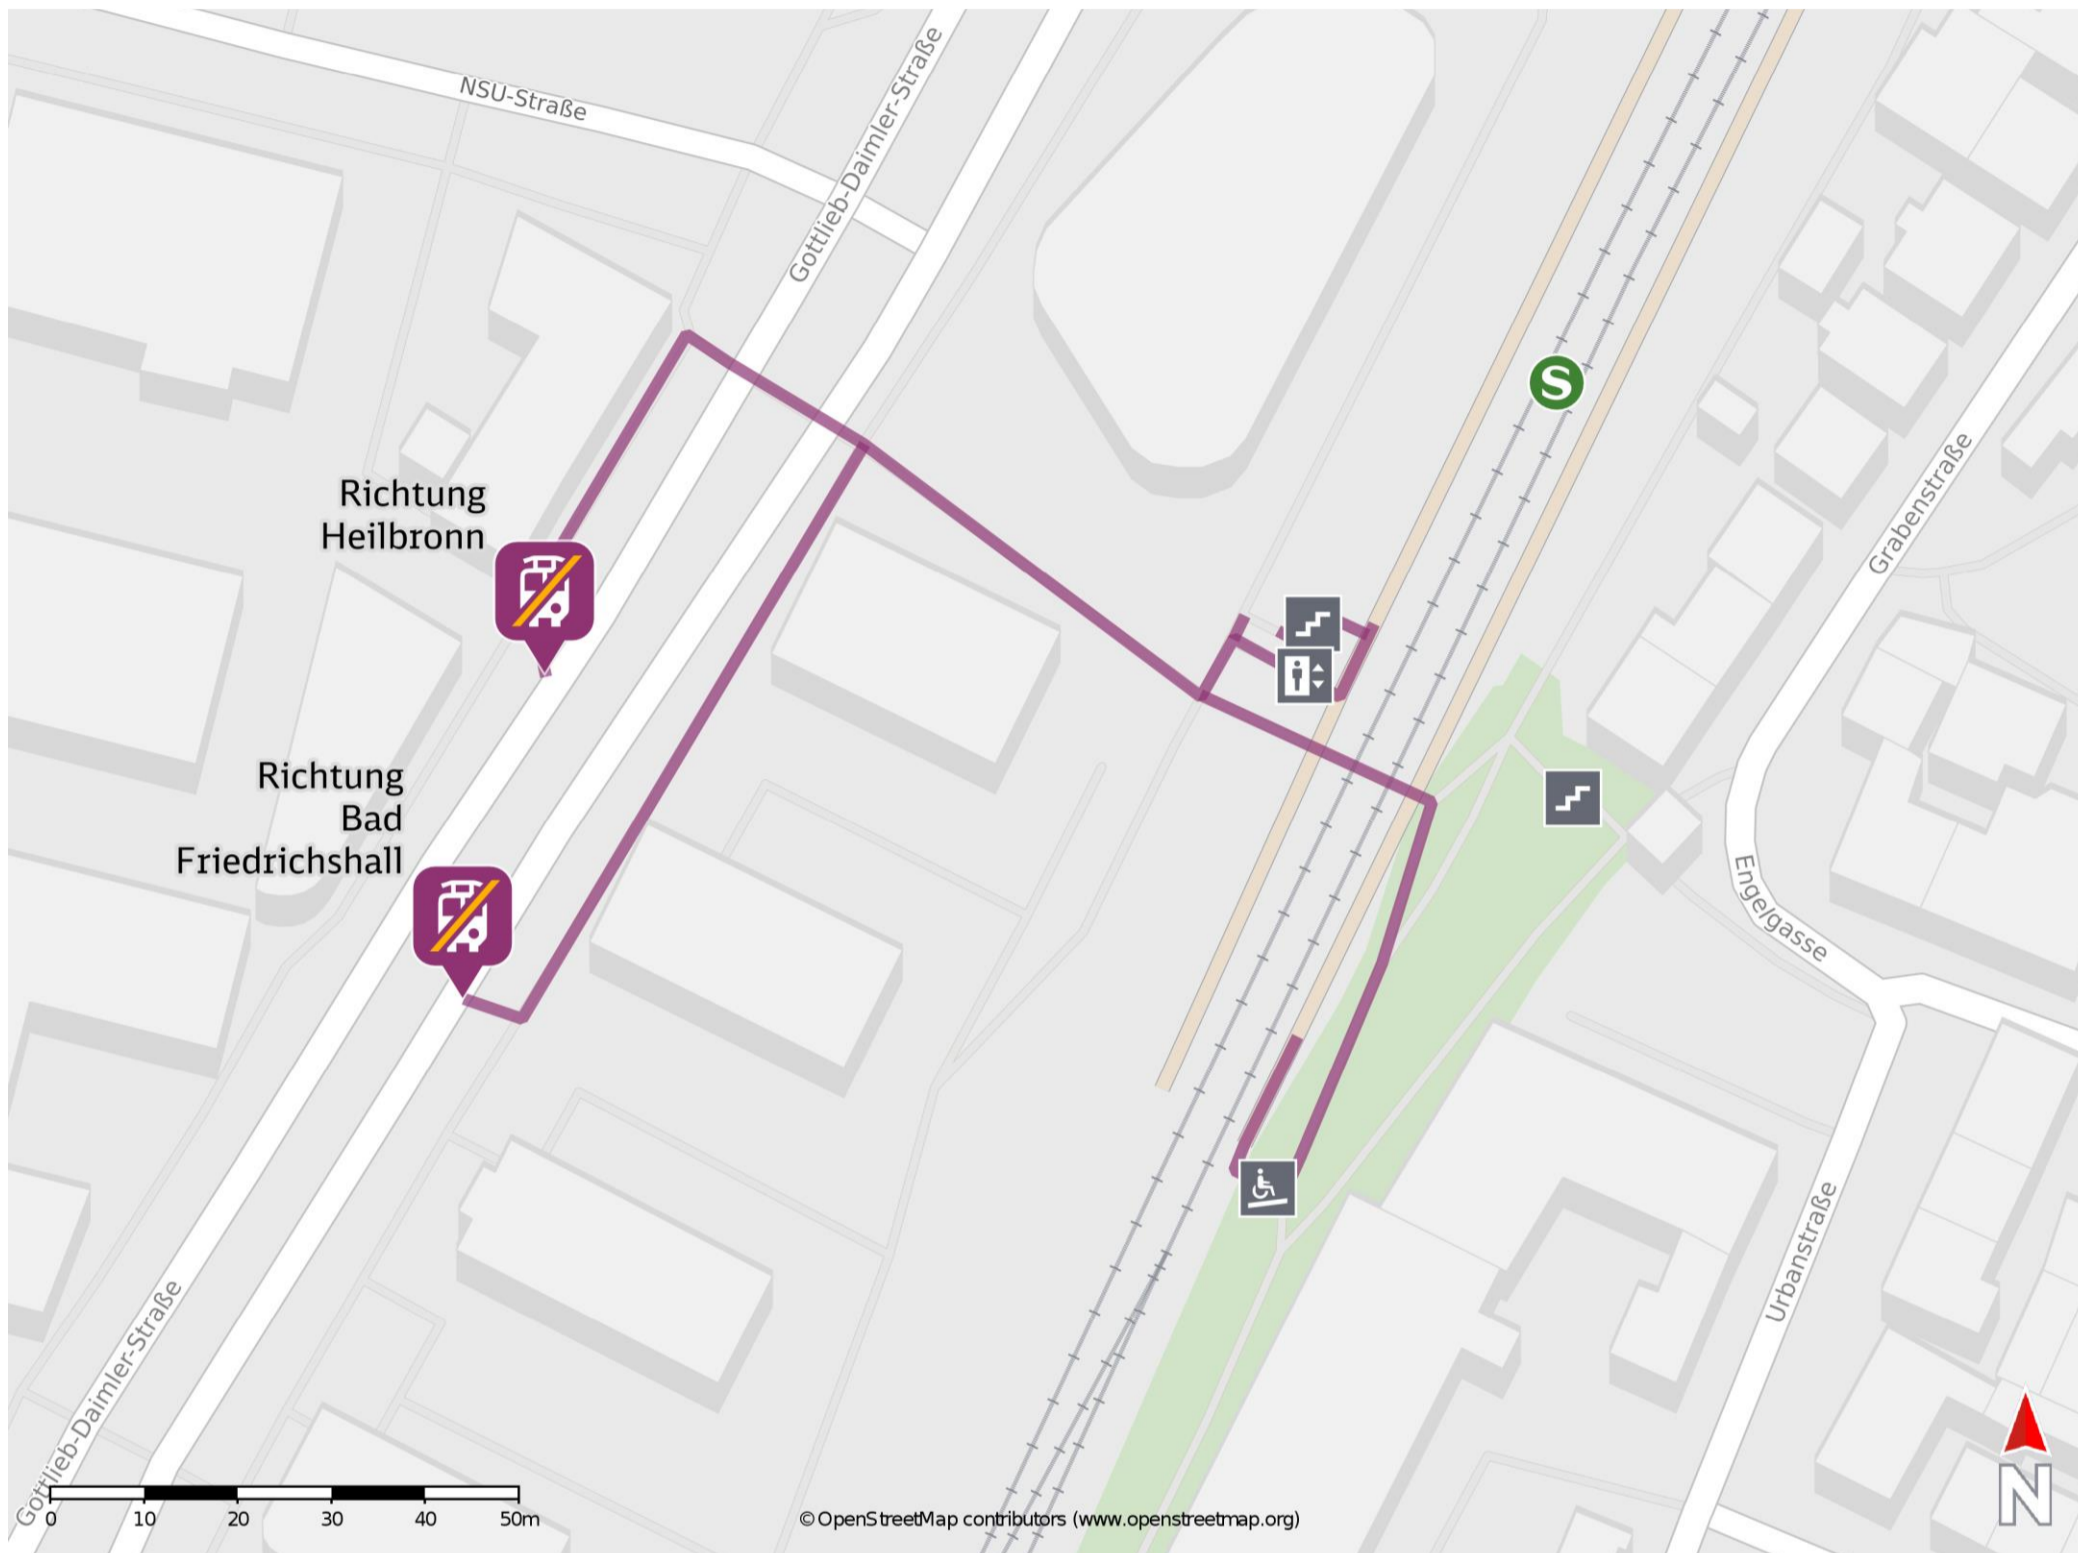

## Neckarsulm Mitte

### Wegbeschreibung Schienenersatzverkehr \*

Verlassen Sie den Bahnsteig und begeben Sie sich an die Gottlieb-Daimler-Straße. Biegen Sie nach links ab und begeben Sie sich an die jeweilige Ersatzhaltestelle. Die Ersatzhaltestellen befinden sich an der Bushaltestelle AUDI Forum.

Ersatzhaltestelle Richtung  
Bad Friedrichshall

Ersatzhaltestelle Richtung  
Heilbronn

\* Fahrradmitnahme im Schienenersatzverkehr nur begrenzt möglich.  
Im QR Code sind die Koordinaten der Ersatzhaltestelle hinterlegt.