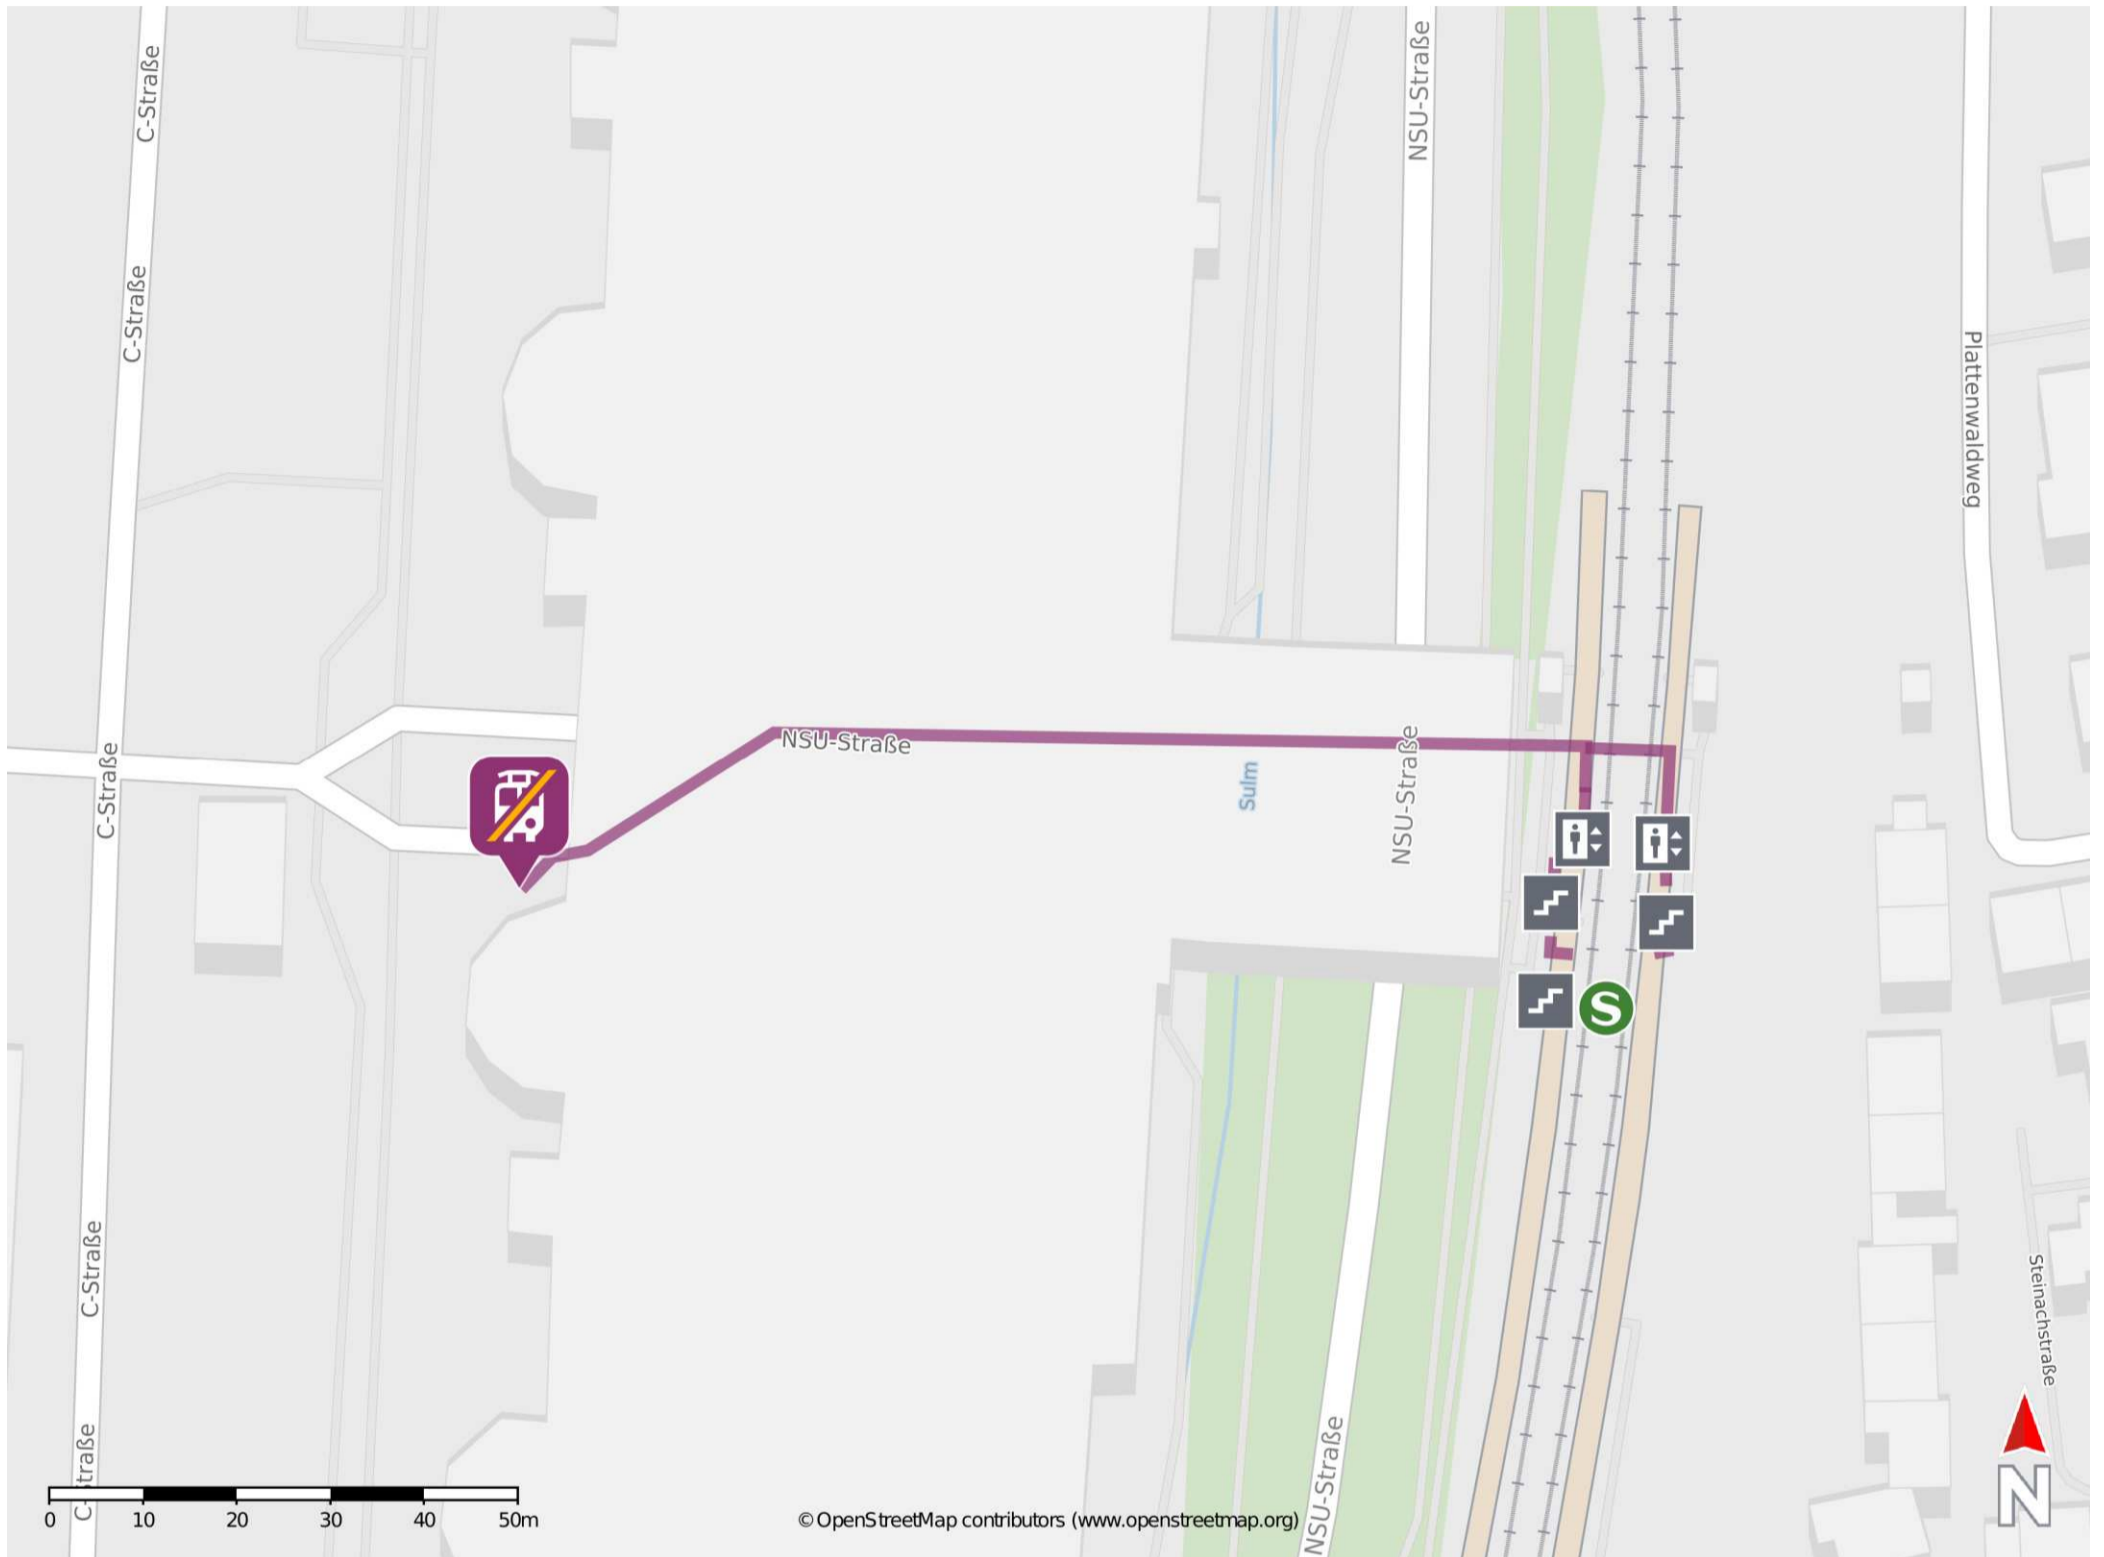

Umgebungsplan

Neckarsulm Nord

Wegbeschreibung Schienenersatzverkehr *

Verlassen Sie den Bahnsteig und begeben Sie sich an die NSU-Straße. Folgen Sie der Straße bis zur Ersatzhaltestelle. Die Ersatzhaltestelle befindet sich an der Bushaltestelle AUDI Tor 6.

*Fahrradmitnahme im Schienenersatzverkehr nur begrenzt, teilweise gar nicht möglich. Bitte informieren Sie sich bei dem von Ihnen genutzten Eisenbahnverkehrsunternehmen. Im QR Code sind die Koordinaten der Ersatzhaltestelle hinterlegt.

— barrierefrei
— nicht barrierefrei