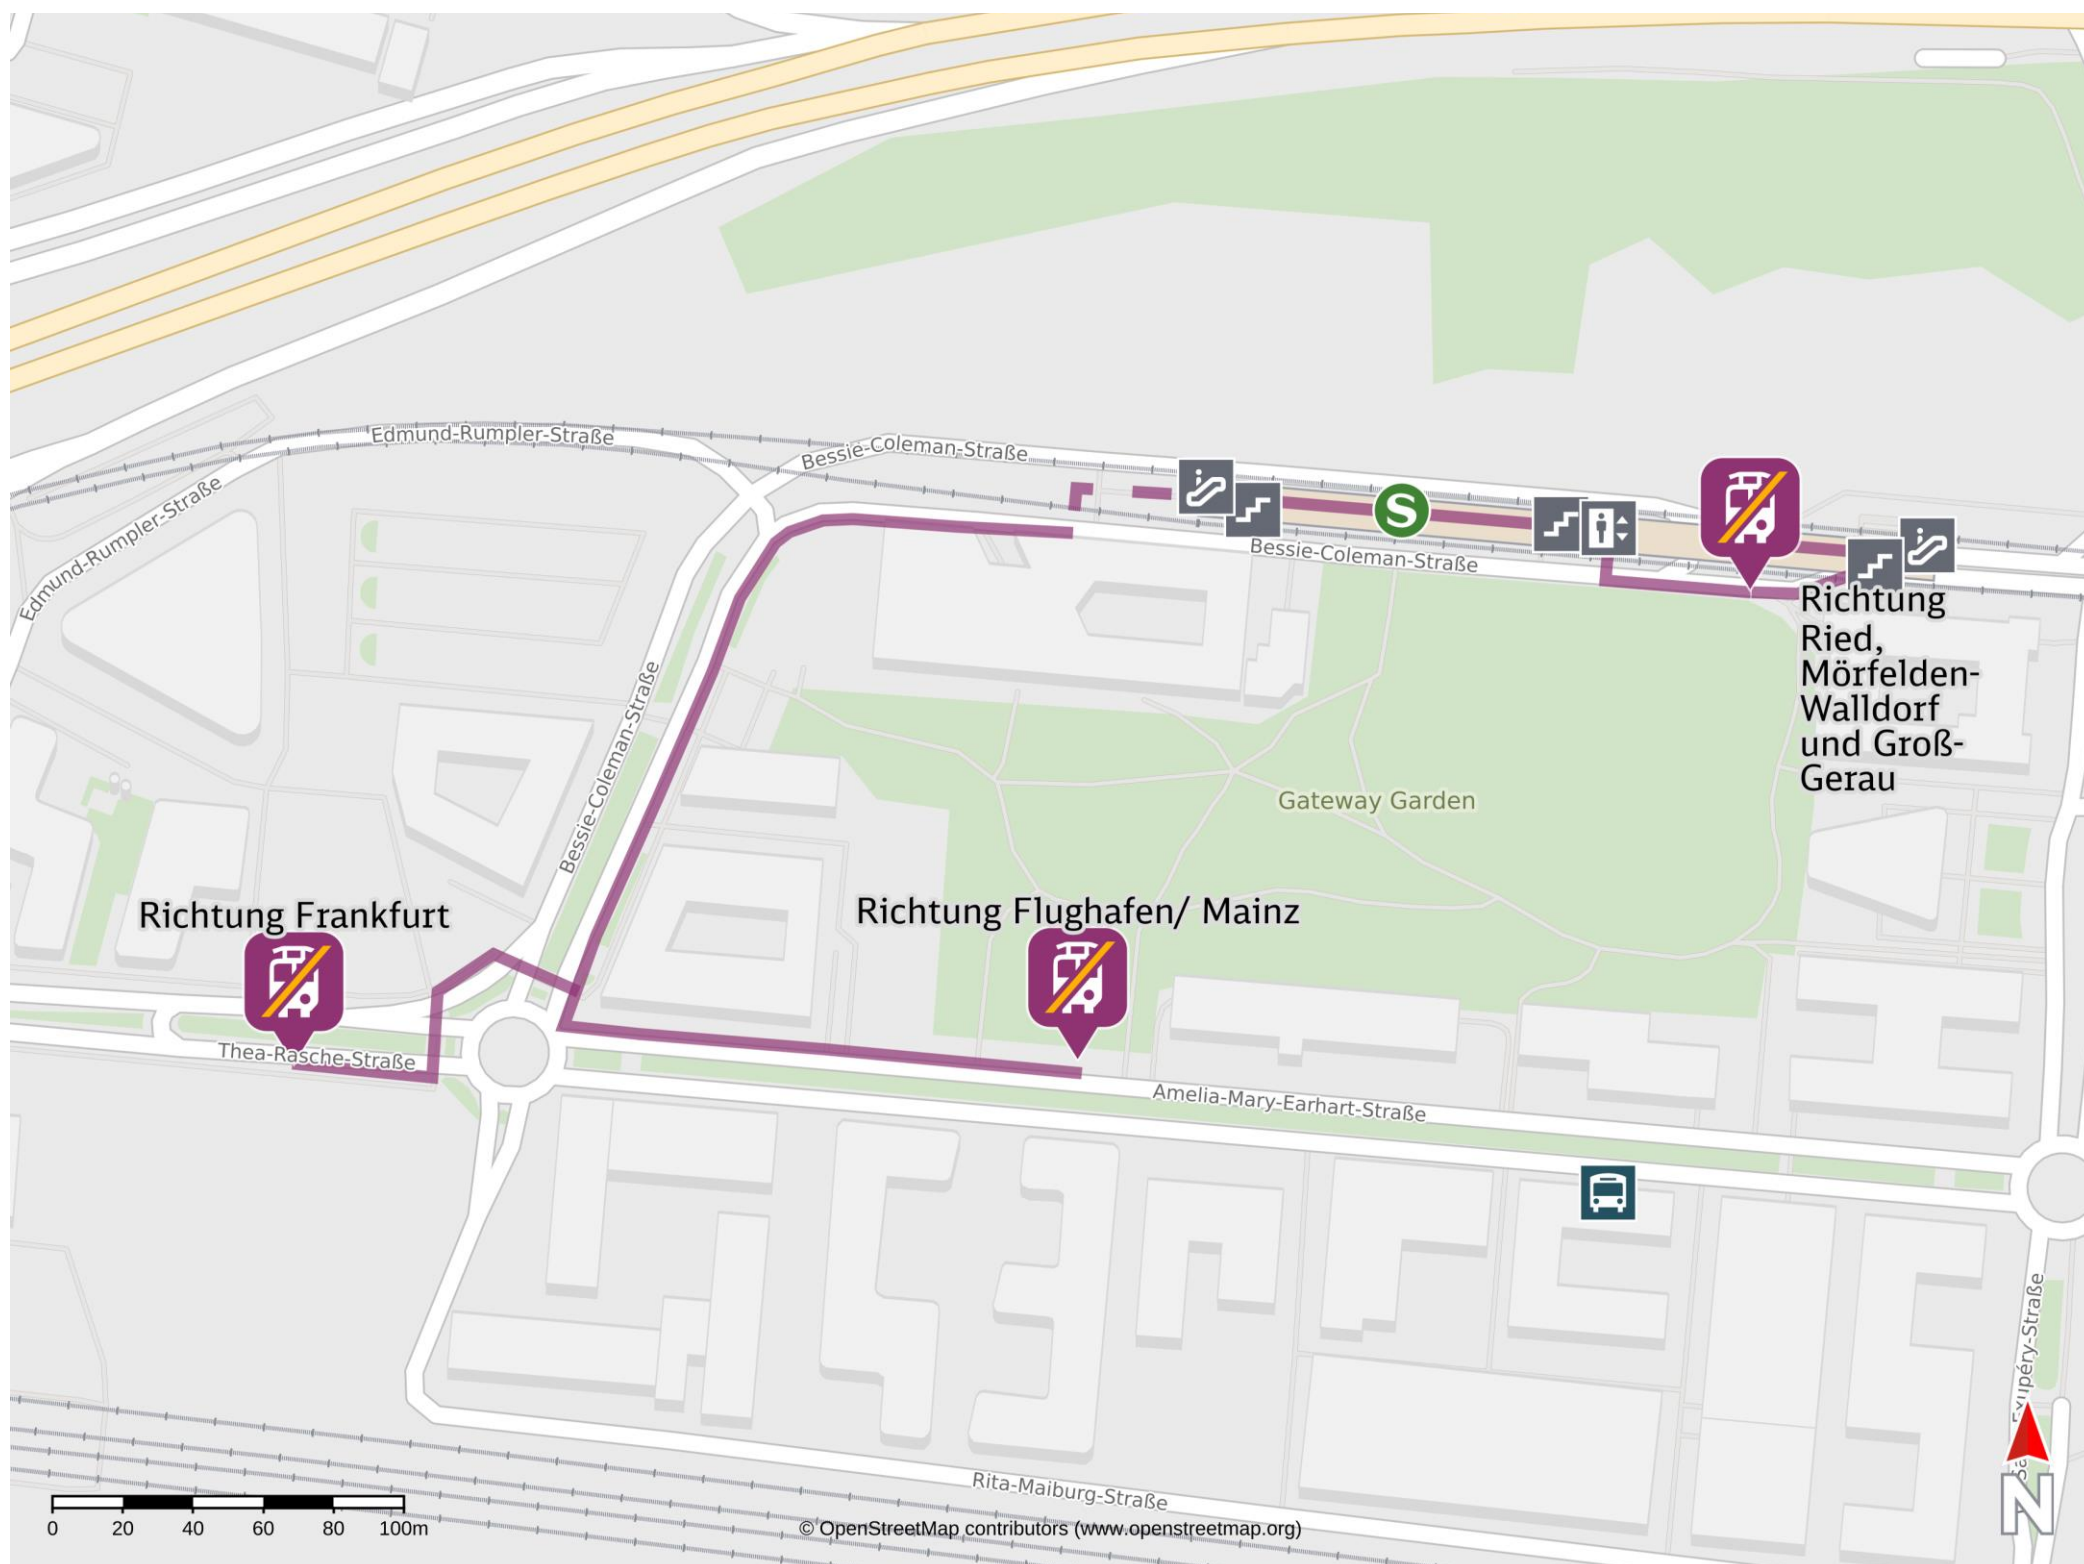

# Umgebungsplan

### Wegbeschreibung Schienenersatzverkehr \*

Bitte beachten: Ersatzverkehr Riedbahn und spontaner Ersatzverkehr S8/S9 haben unterschiedliche Bushalte.

Ersatzverkehr Riedbahn hält am östlichen Ausgang auf der Straßenebene.

Für spontaner Ersatzverkehr S8/S9 verlassen Sie den Bahnhof am Westausgang/HOLM und folgenden der Bessie-Coleman-Straße, die hier zum Flughafen abknickt bis zum Kreisverkehr. Ersatzhaltestelle Richtung Flughafen und Mainz rechts in die Thea-Rasche-Straße abbiegen und ca. 100 m folgen.

Für die Haltestelle Richtung Frankfurt Innenstadt am Kreislauf diesen zur Hälfte nach rechts umrunden. 50 m in die Thea-Rasche-Straße laufen zur Haltestelle Thea-Rasche-Straße.

Ersatzhaltestelle Richtung Flughafen/ Mainz