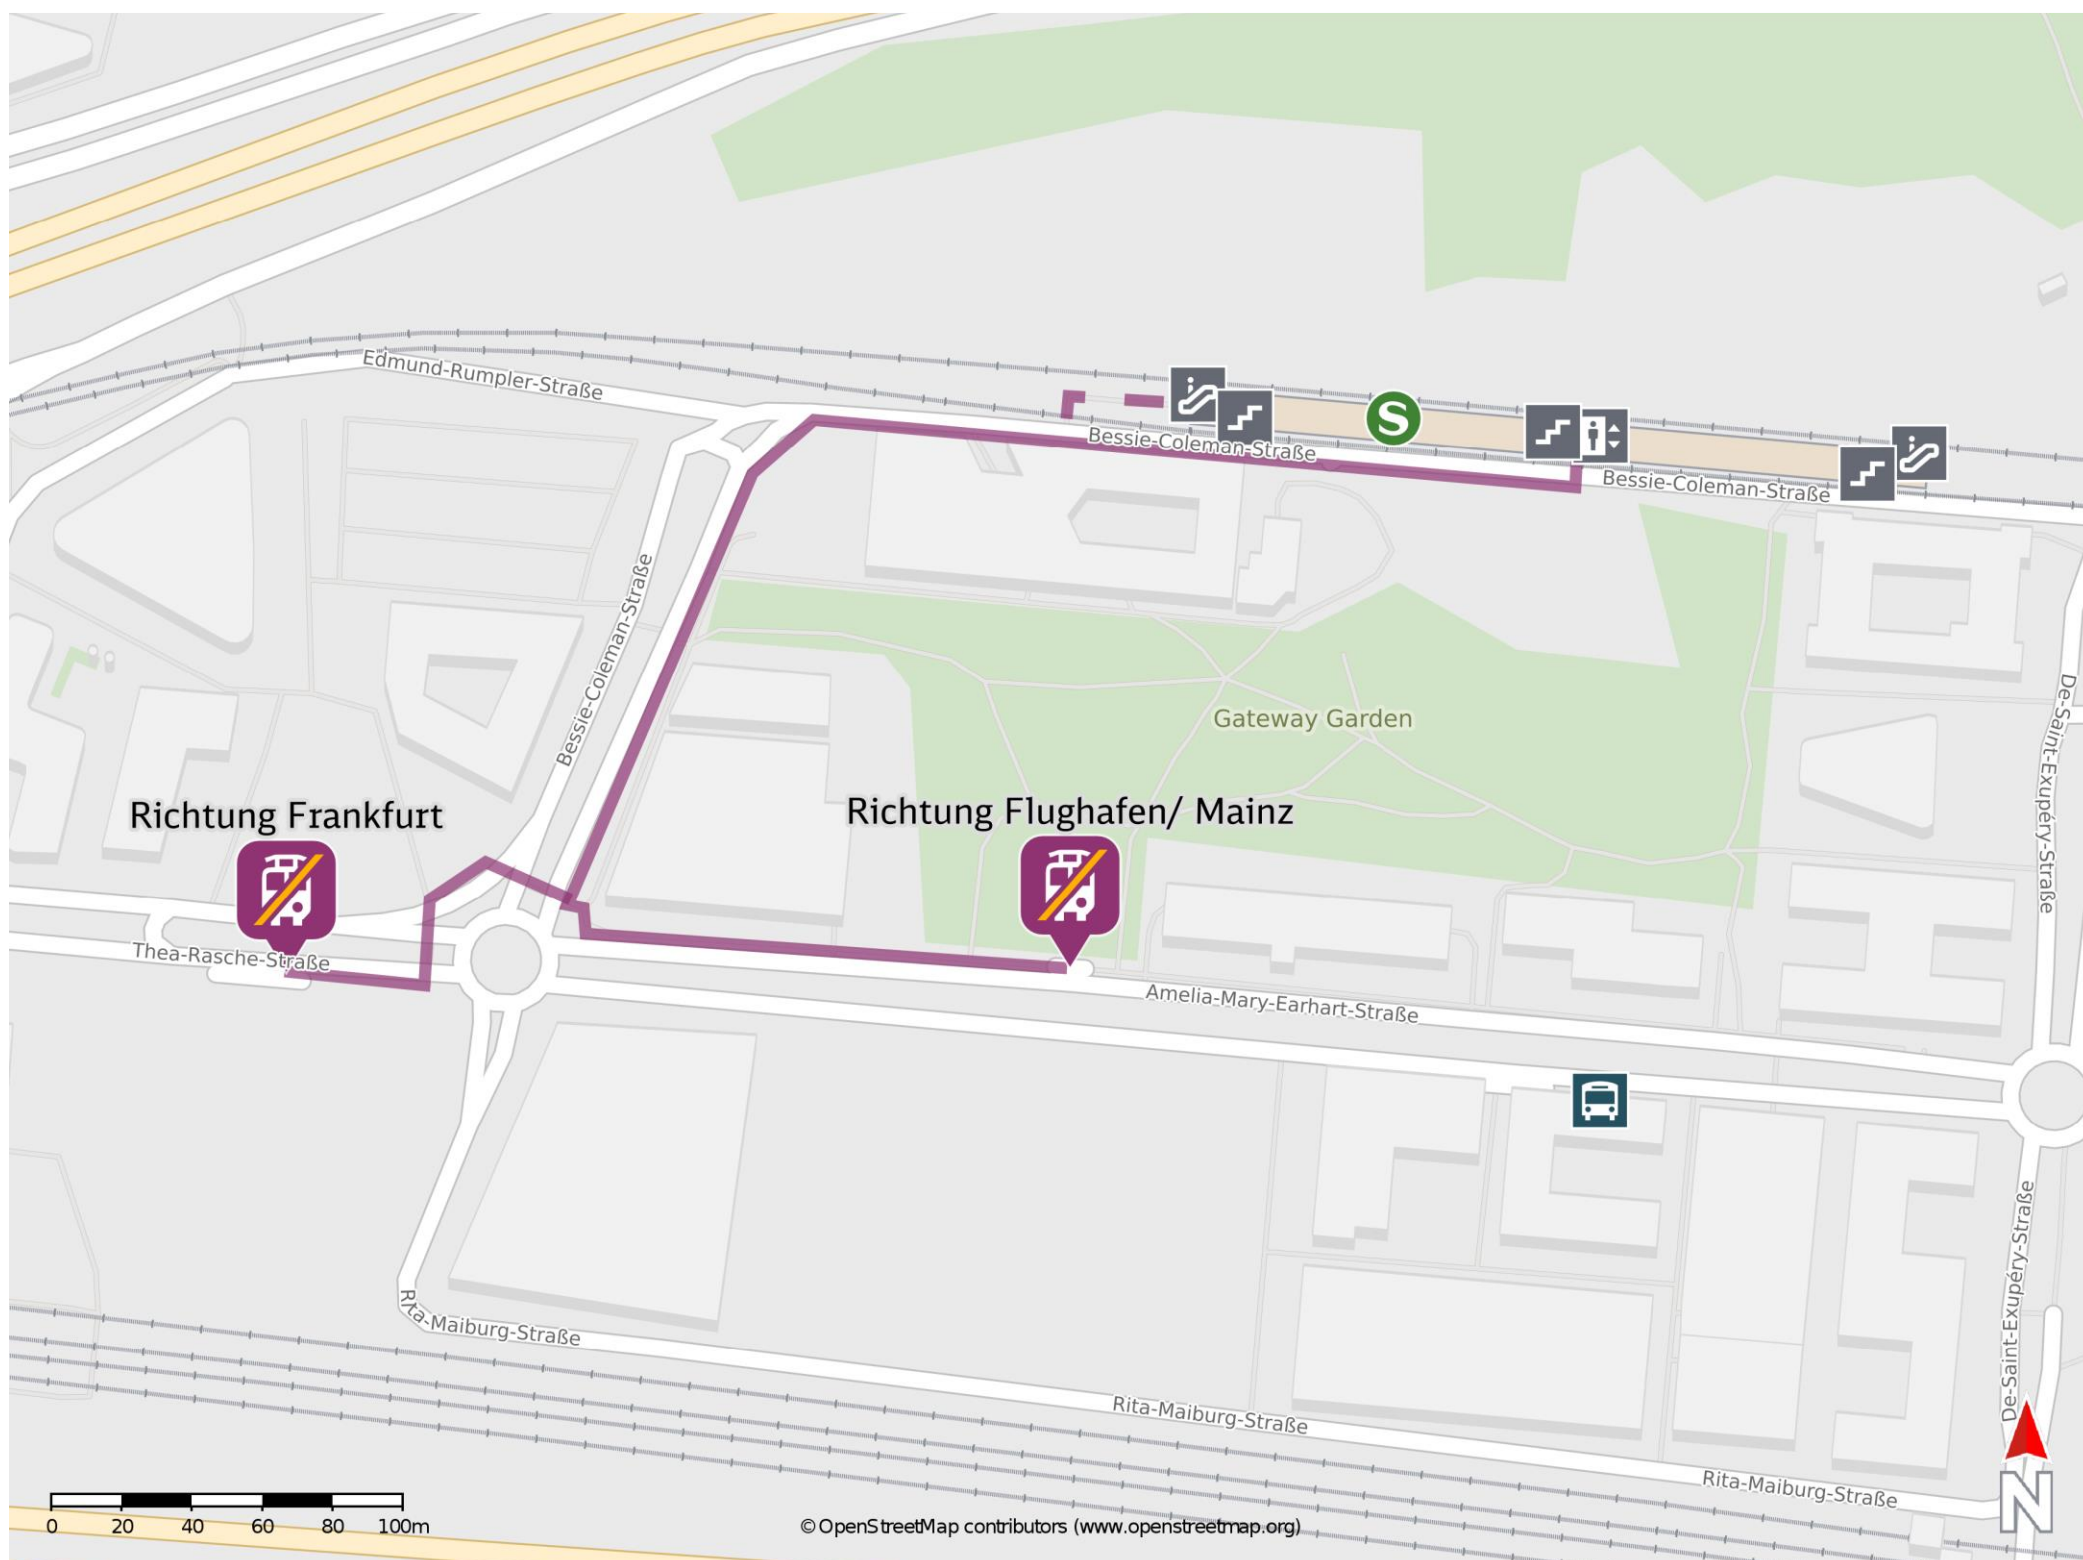

Umgebungsplan

Frankfurt am Main Gateway Gardens

Wegbeschreibung Schienenersatzverkehr *

Verlassen Sie den Bahnhof und begeben Sie sich an die Bessie-Coleman-Straße. Folgen Sie der Straße bis zum Kreisverkehr Thea-Rasche-Straße/Amelia-Mary-Earhart-Straße. Für die Ersatzhaltestelle in Richtung Frankfurt biegen Sie nach rechts in die Thea-Rasche-Straße ab. Für die Ersatzhaltestelle in Richtung Flughafen/ Mainz biegen sie nach links auf die Amelia-Mary-Earhart-Straße ab. Die Ersatzhaltestellen befinden sich in unmittelbarer Nähe sich an der Haltestelle Thea-Rasche-Straße.

Ersatzhaltestelle Richtung Flughafen/ Mainz

Ersatzhaltestelle Richtung Frankfurt

*Fahrradmitnahme im Schienenersatzverkehr nur begrenzt, teilweise gar nicht möglich. Bitte informieren Sie sich bei dem von Ihnen genutzten Eisenbahnverkehrsunternehmen. Im QR Code sind die Koordinaten der Ersatzhaltestelle hinterlegt.