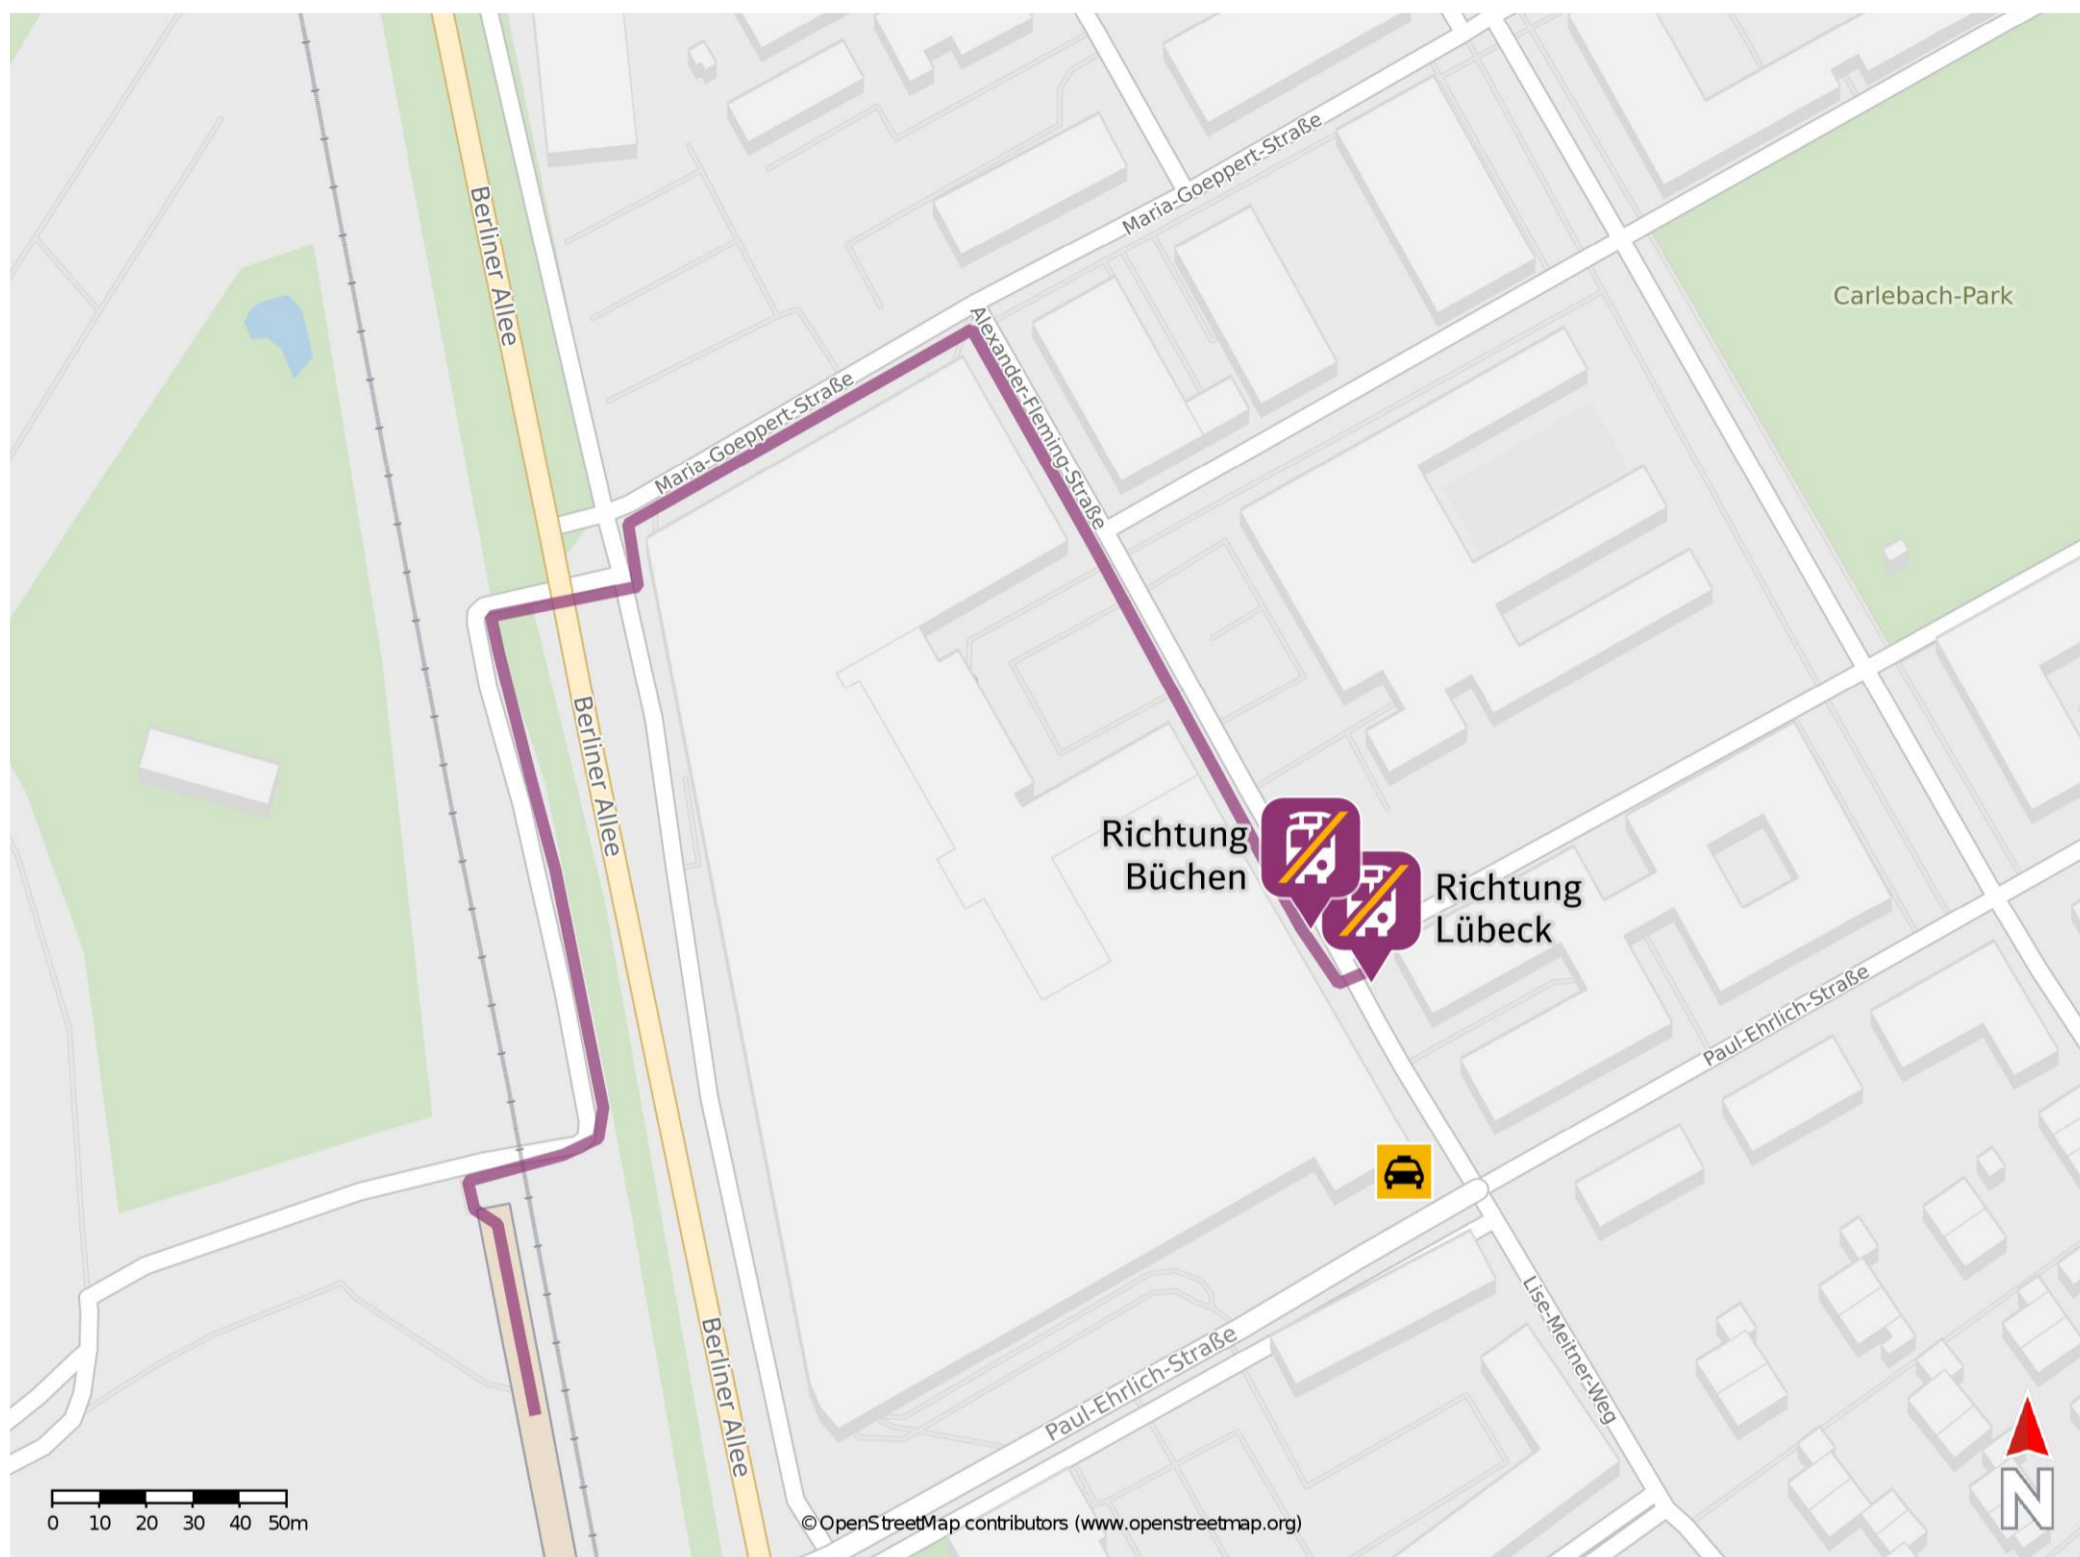

## Lübeck Hochschulstadtteil

Ersatzhaltestelle Richtung Büchen

Ersatzhaltestelle Richtung Lübeck

### Wegbeschreibung Schienenersatzverkehr \*

Verlassen Sie den Bahnsteig und begeben Sie sich an den Gleisübergang. Überqueren Sie das Gleis und folgen Sie dem Fußweg bis zur Berliner Allee. Überqueren Sie die Straße an der Ampelanlage und begeben Sie sich an die Maria-Goeppert-Straße. Folgen Sie der Straße bis zur Einmündung Alexander-Fleming-Straße. Biegen Sie nach rechts ab und folgen Sie der Straße bis zur jeweiligen Ersatzhaltestelle. Die Ersatzhaltestelle befindet sich in unmittelbarer Nähe zur Einmündung Max-Linde-Weg an der Haltestelle Alexander-Fleming-Straße.

\* Fahrradmitnahme im Schienenersatzverkehr nur begrenzt möglich.  
Im QR Code sind die Koordinaten der Ersatzhaltestelle hinterlegt.

— barrierefrei  
— nicht barrierefrei