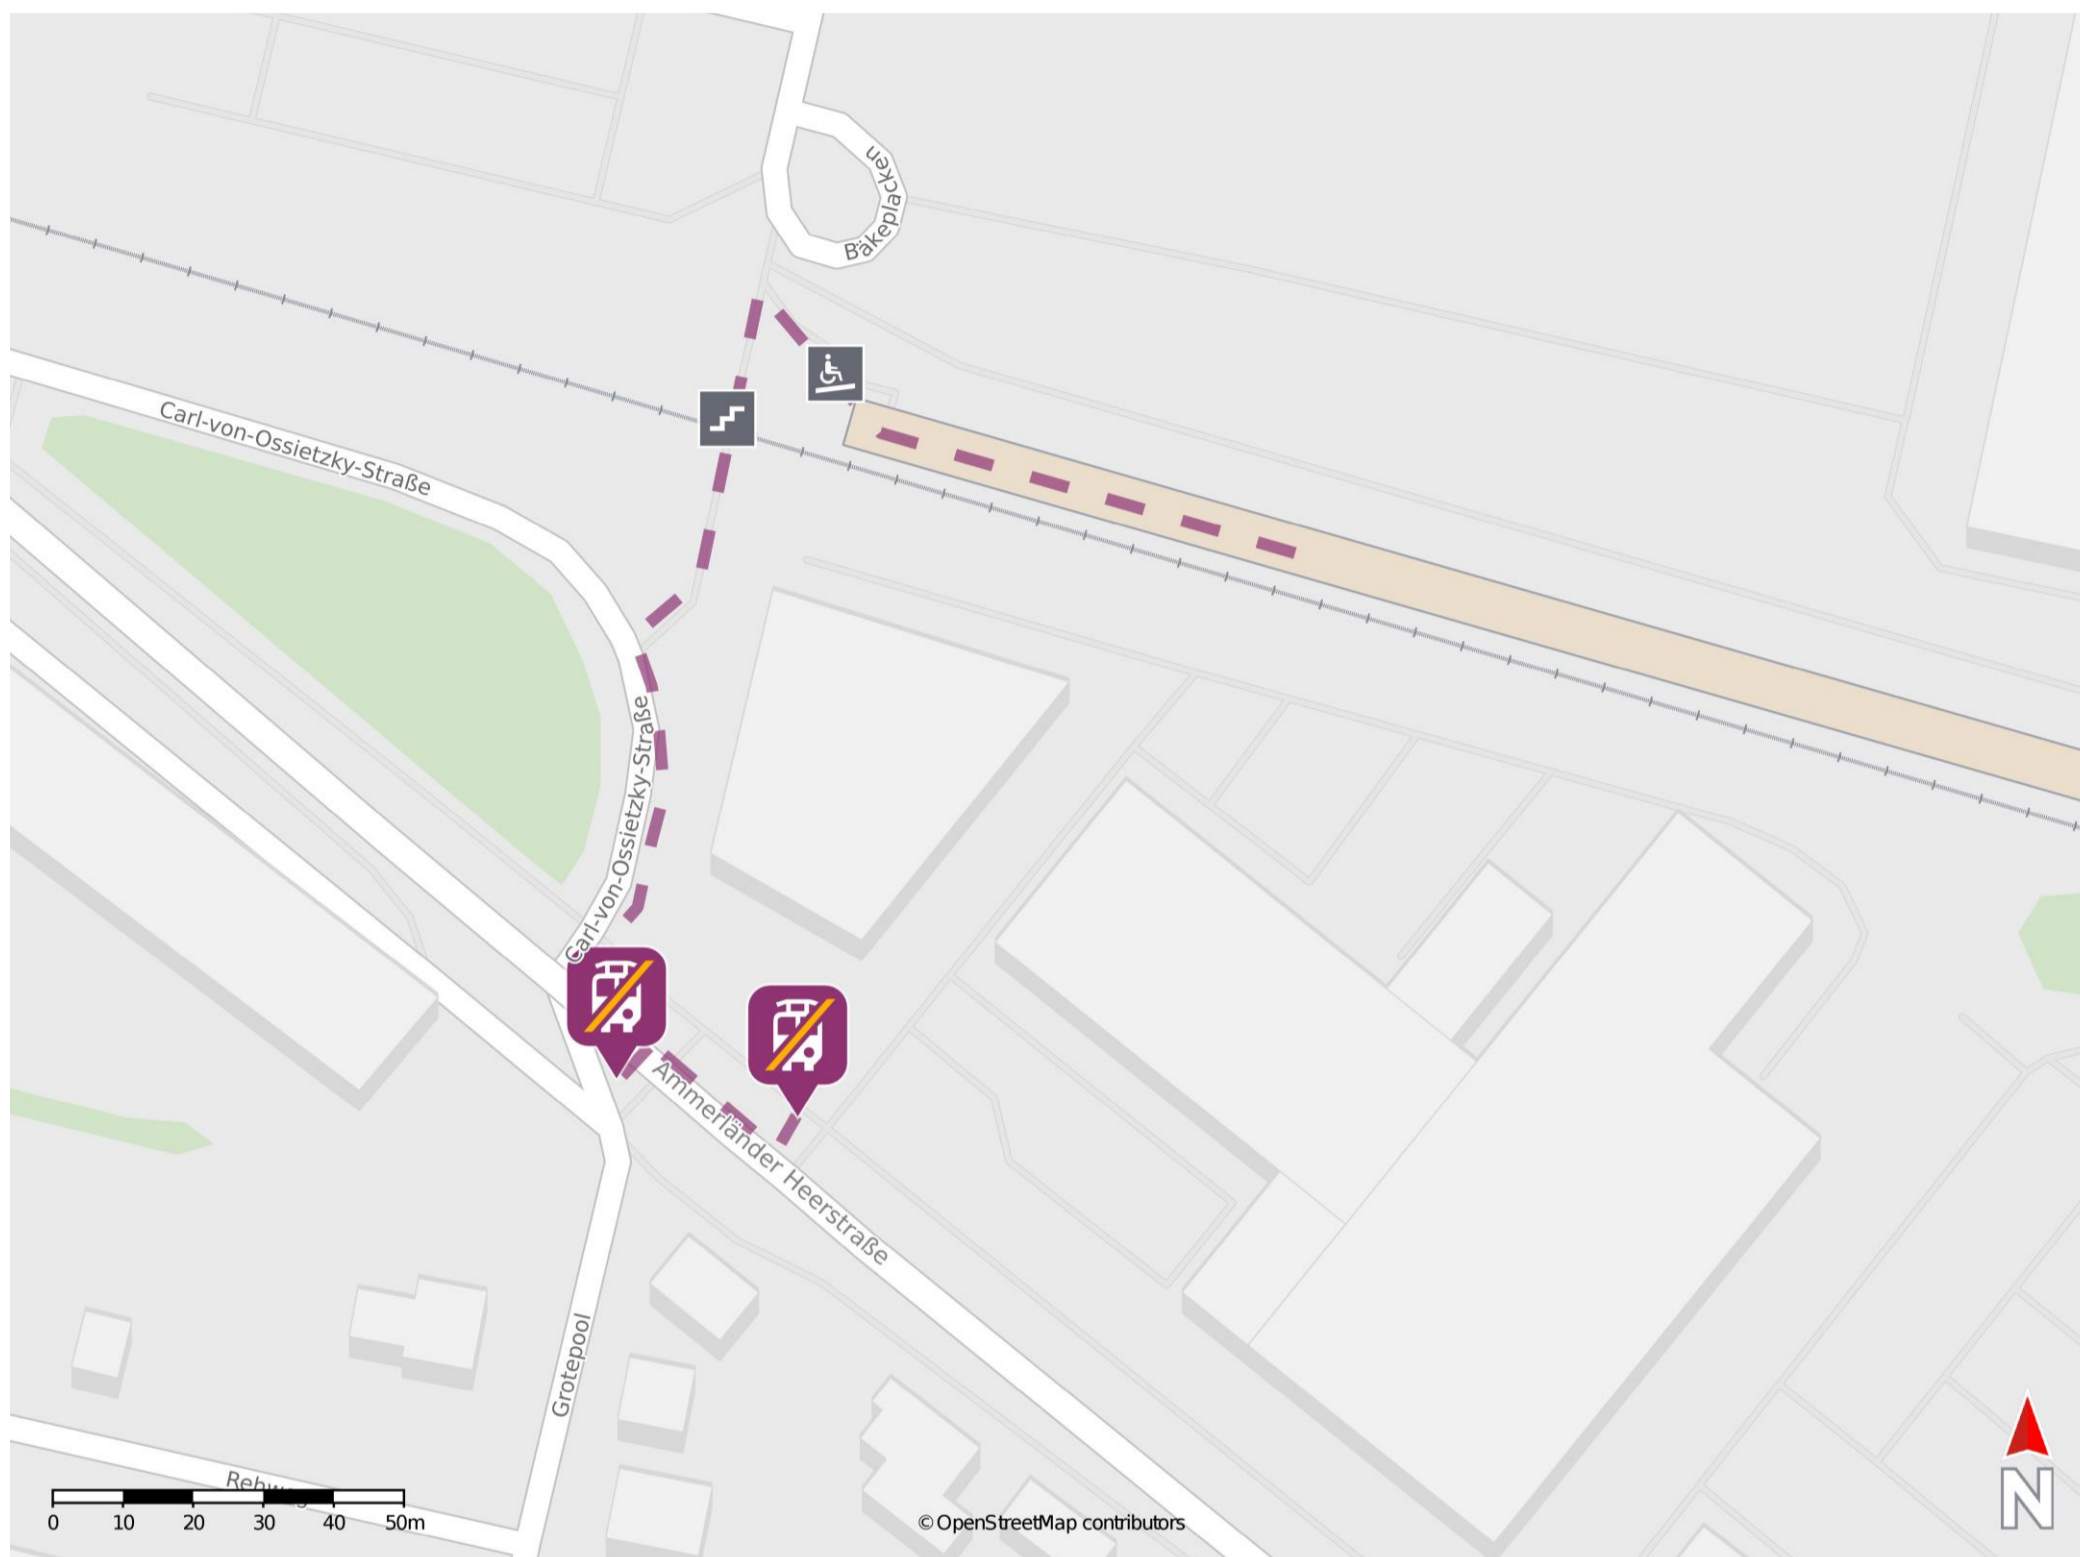

Oldenburg-Wechloy

Ersatzhaltestelle

Ersatzhaltestelle

Wegbeschreibung Schienenersatzverkehr *

Verlassen Sie den Bahnsteig über die Rampe und die Treppenanlage und begeben Sie sich an die Carl-von-Ossietzky-Straße. Biegen Sie links ab und folgen Sie dem Straßenverlauf bis zur Kreuzung. Biegen Sie links in die Ammerländer Heerstraße ab und folgen Sie dem Straßenverlauf wenige Meter bis zu den Ersatzhaltestellen.

* Fahrradmitnahme im Schienenersatzverkehr nur begrenzt möglich.
Im QR Code sind die Koordinaten der Ersatzhaltestelle hinterlegt.

— barrierefrei
- - nicht barrierefrei