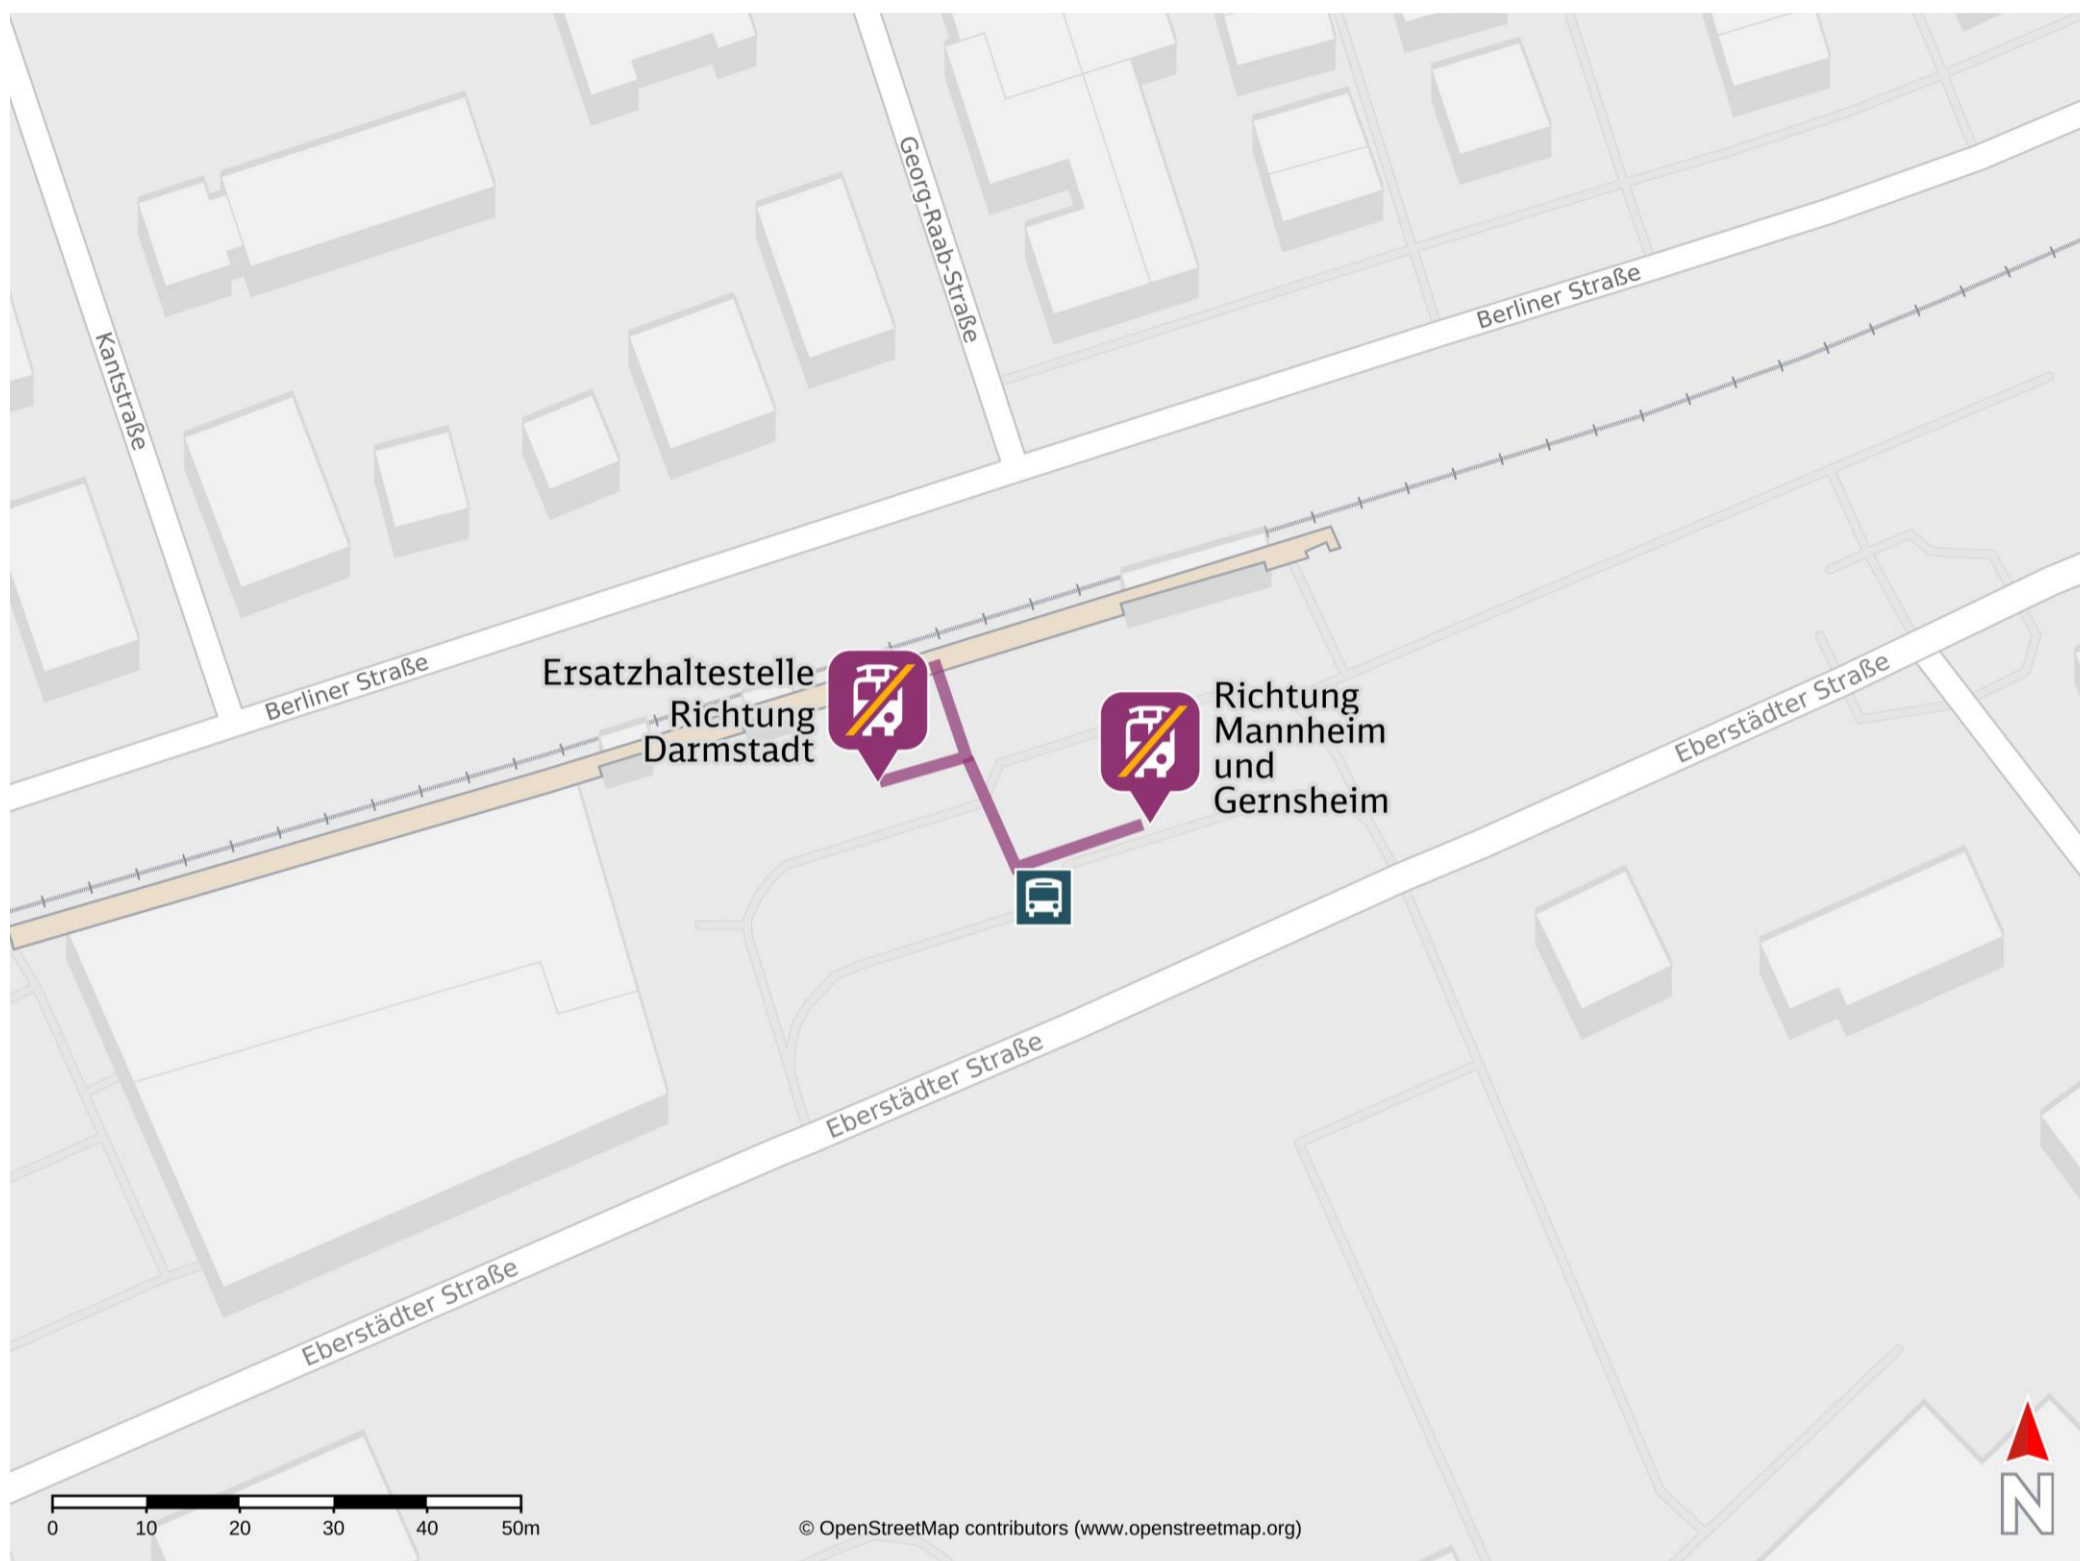

# Umgebungsplan

## Pfungstadt

### Wegbeschreibung Schienenersatzverkehr \*

Gültig für den Ersatzverkehr mit und ohne „Projekt Riedbahn“. Verlassen Sie den Bahnsteig zum angrenzenden Busbahnhof.

Richtung Darmstadt

Die Busse in Richtung Darmstadt für die RB 66 Pfungstadtbahn mit Bus S und "Riedbahn" mit Bus S91 halten am Bussteig 11.

Bus S91 Richtung Mannheim und Gernsheim hält am Bussteig 14.

Richtung Mannheim und Gernsheim

\*Fahrradmitnahme im Schienenersatzverkehr nur begrenzt, teilweise gar nicht möglich. Bitte informieren Sie sich bei dem von Ihnen genutzten Eisenbahnverkehrsunternehmen. Im QR Code sind die Koordinaten der Ersatzhaltestelle hinterlegt.