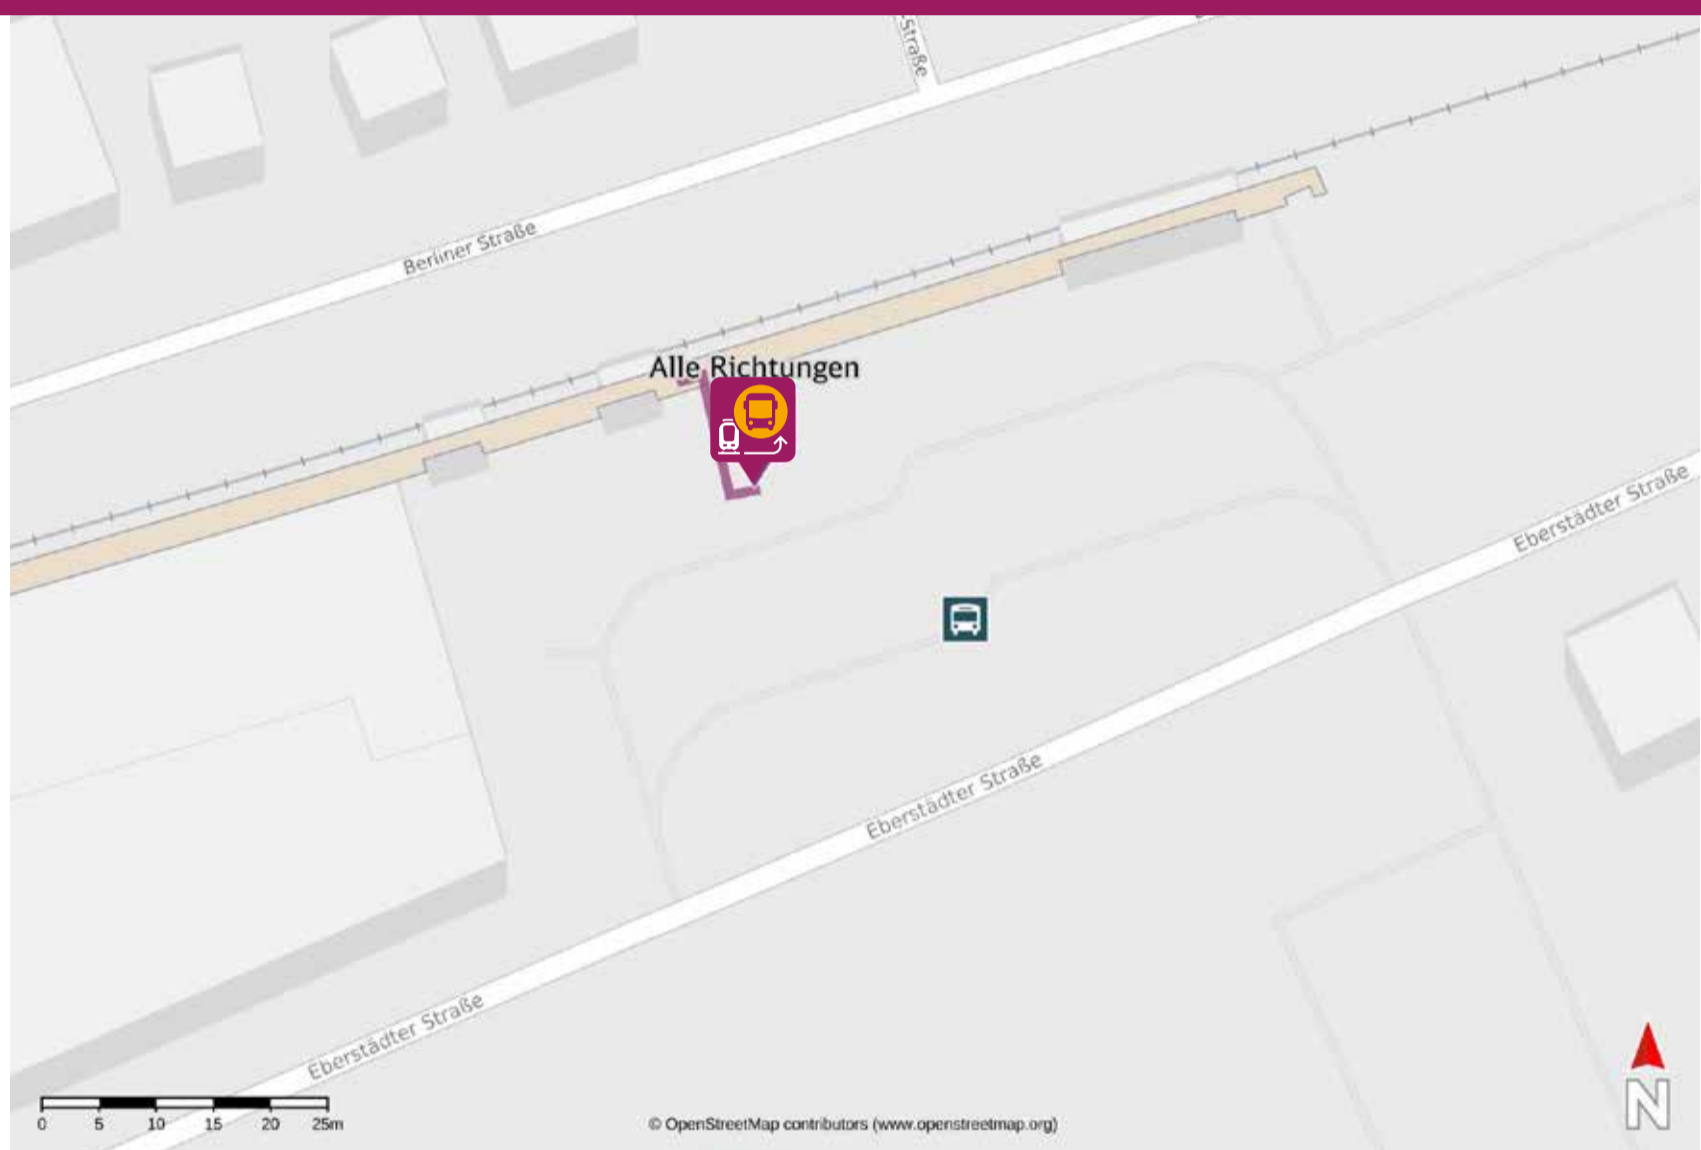

Ihr Weg zum Ersatzverkehr Pfungstadt

Your way to the replacement service stop Pfungstadt

Abfahrtszeiten und weitere Informationen

*Departure times and
additional information*

Barrierefreier Weg
Accessible route

Nicht-barrierefreier Weg
Non-accessible route

Wegbeschreibung zur Ersatzhaltestelle*

Verlassen Sie den Bahnsteig zum angrenzenden Busbahnhof. Die Ersatzhaltestelle befindet sich in unmittelbarer Nähe.

*Directions to the replacement service stop**