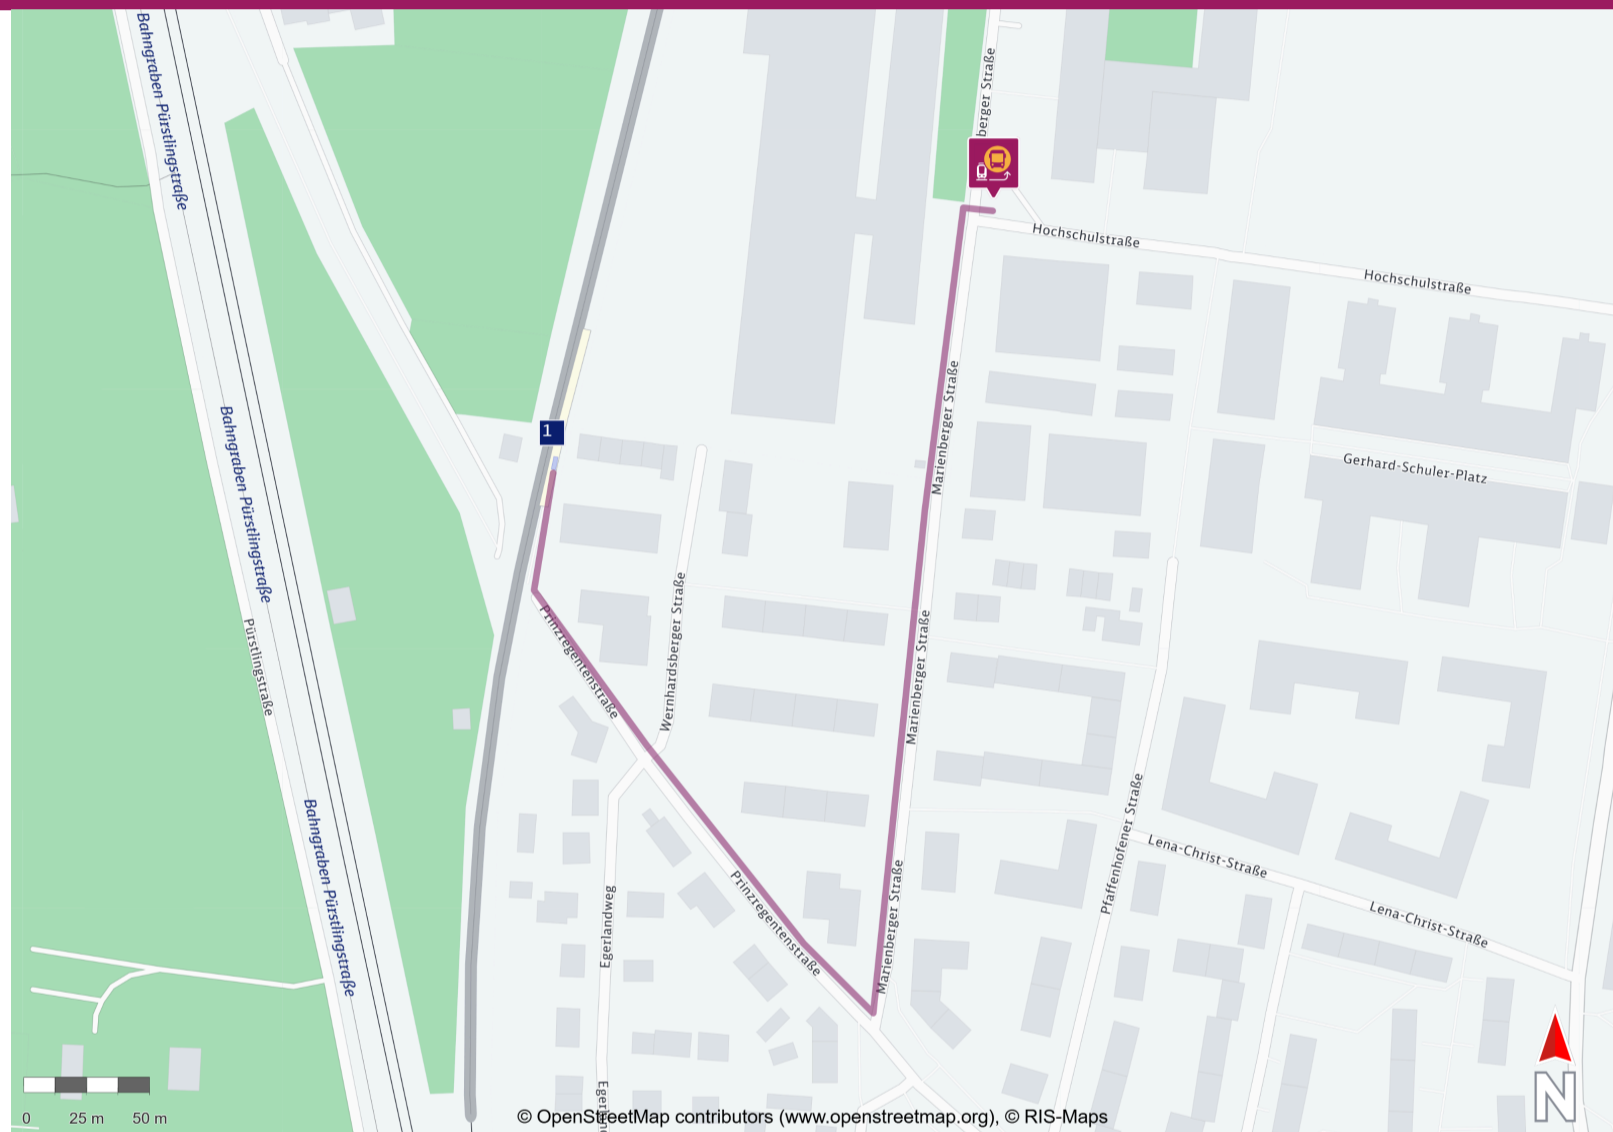

Ihr Weg zum Ersatzverkehr Rosenheim Hochschule

Your way to the replacement service stop Rosenheim Hochschule

Abfahrtszeiten und weitere Informationen

Departure times and
additional information

 **Barrierefreier Weg**
Accessible way

 **Nicht-barrierefreier Weg**
Non-accessible way

Wegbeschreibung zur Ersatzhaltestelle*

Verlassen Sie den Bahnsteig und begeben Sie sich an die Prinzregentenstraße. Halten Sie sich links und folgen dem Straßenverlauf bis zur Kreuzung Prinzregentenstraße/ Marienberger Straße. Biegen Sie nach links in die Marienberger Straße ab und folgen dem Straßenverlauf bis zur Ersatzhaltestelle.