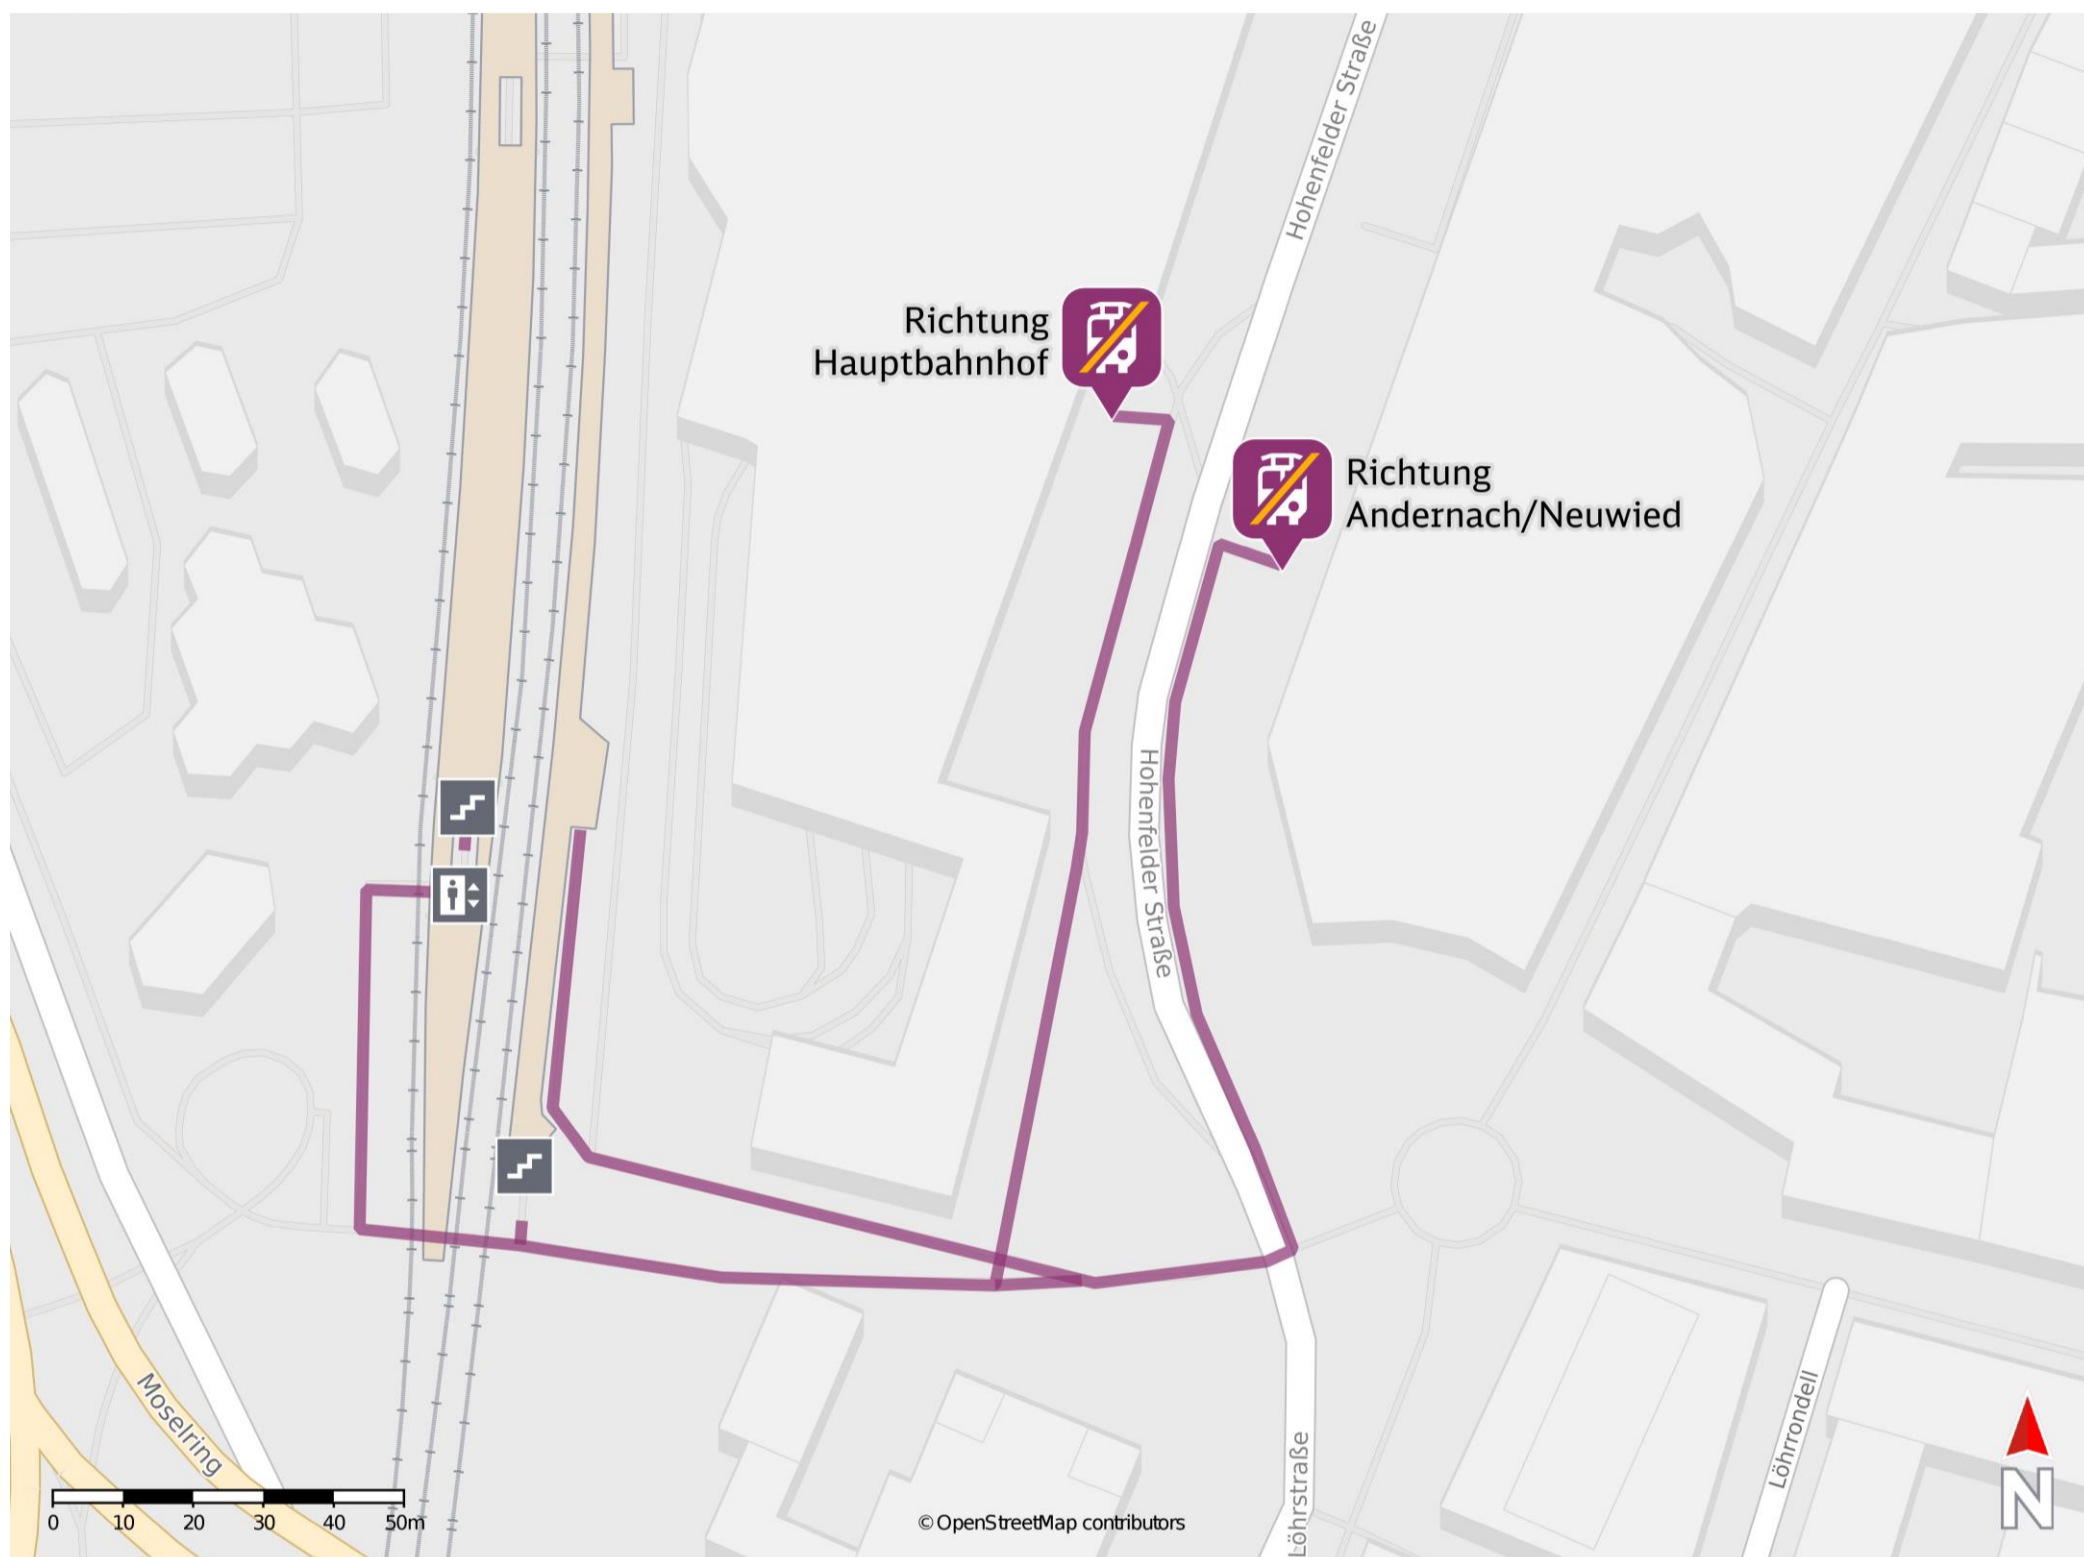

Koblenz Stadtmitte

Wegbeschreibung Schienenersatzverkehr *

Verlassen Sie den Bahnsteig, ggf. durch die Unterführung und begeben Sie sich links an die Straße Pfarrer Metzdorf Weg. Um zur Ersatzhaltestelle in Richtung Koblenz Hauptbahnhof zu gelangen, biegen Sie an der Ecke Löhr-Center links ab und folgen Sie dem Weg bis zum Busbahnhof Löhr-Center. Um zur Haltestelle in Richtung Andernach/Neuwied zu gelangen, folgen Sie dem Pfarrer Metzdorf Weg geradeaus bis zur Hohenfelder Straße. Überqueren Sie diese, biegen links ab und folgen dem Weg zur Ersatzhaltestelle Andernach/Neuwied.

Ersatzhaltestelle Richtung Hauptbahnhof

Ersatzhaltestelle Richtung Andernach/Neuwied

* Fahrradmitnahme im Schienenersatzverkehr nur begrenzt möglich.
Im QR Code sind die Koordinaten der Ersatzhaltestelle hinterlegt.

barrierefrei
 nicht barrierefrei