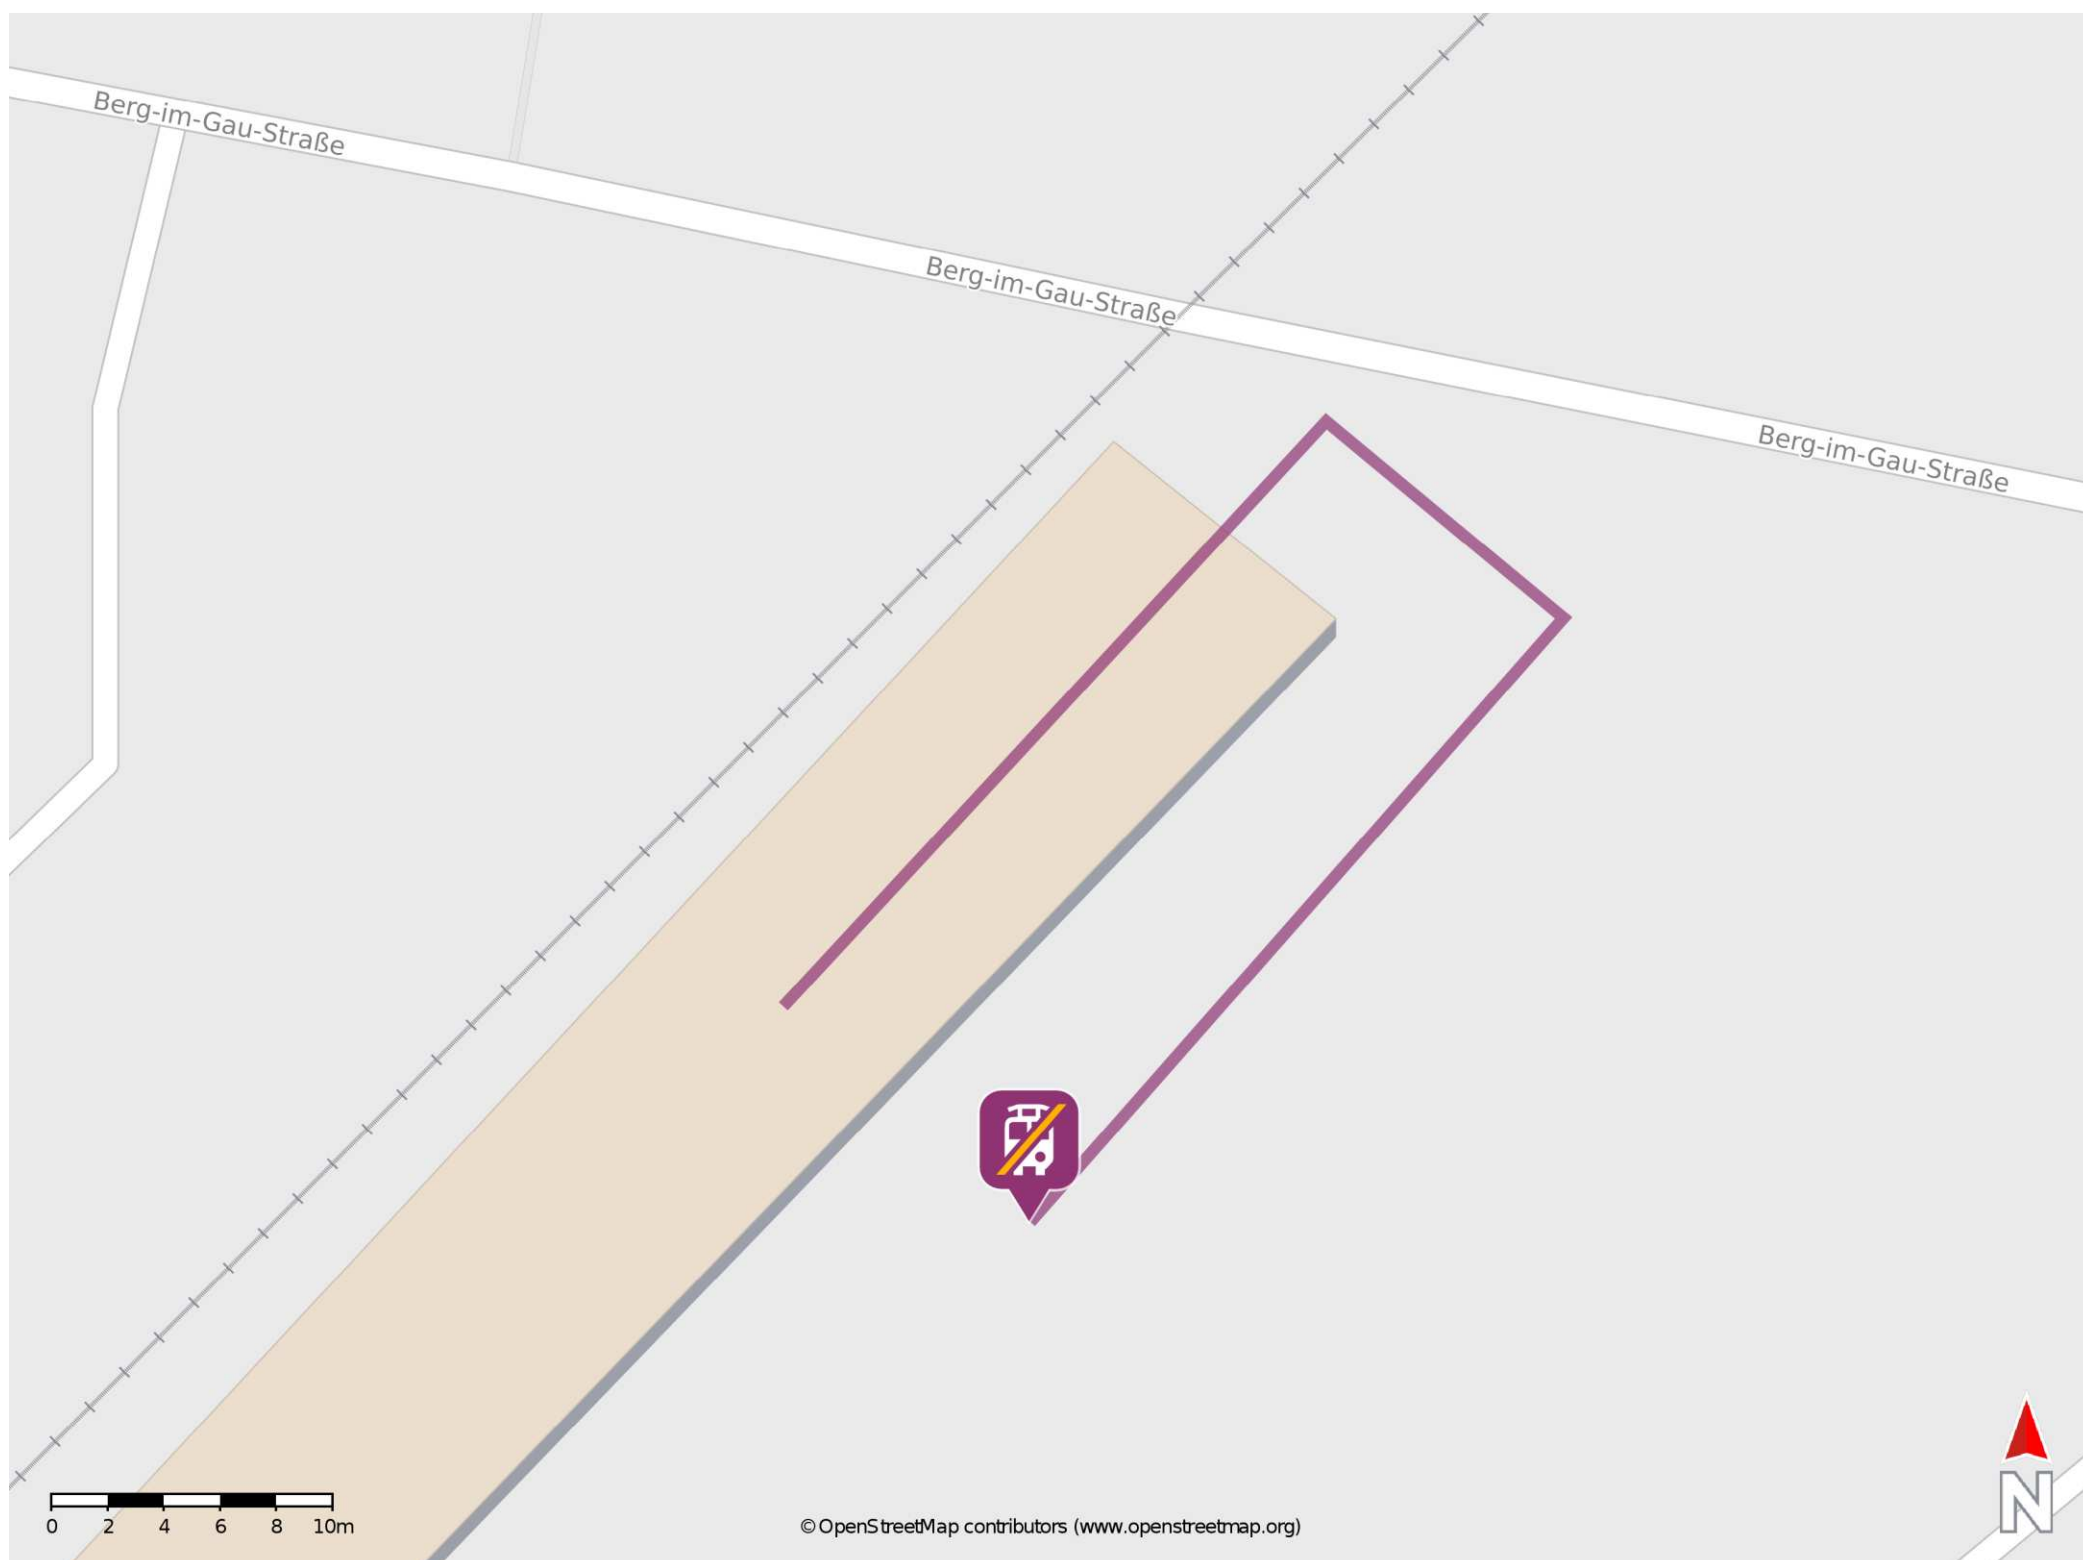

# Umgebungsplan

## Brunnen

### Wegbeschreibung Schienenersatzverkehr \*

Verlassen Sie den Bahnsteig und begeben Sie sich auf den Bahnhofsvorplatz. Die Ersatzhaltestelle befindet sich direkt vor dem Bahnsteig.

\*Fahrradmitnahme im Schienenersatzverkehr nur begrenzt, teilweise gar nicht möglich. Bitte informieren Sie sich bei dem von Ihnen genutzten Eisenbahnverkehrsunternehmen. Im QR Code sind die Koordinaten der Ersatzhaltestelle hinterlegt.