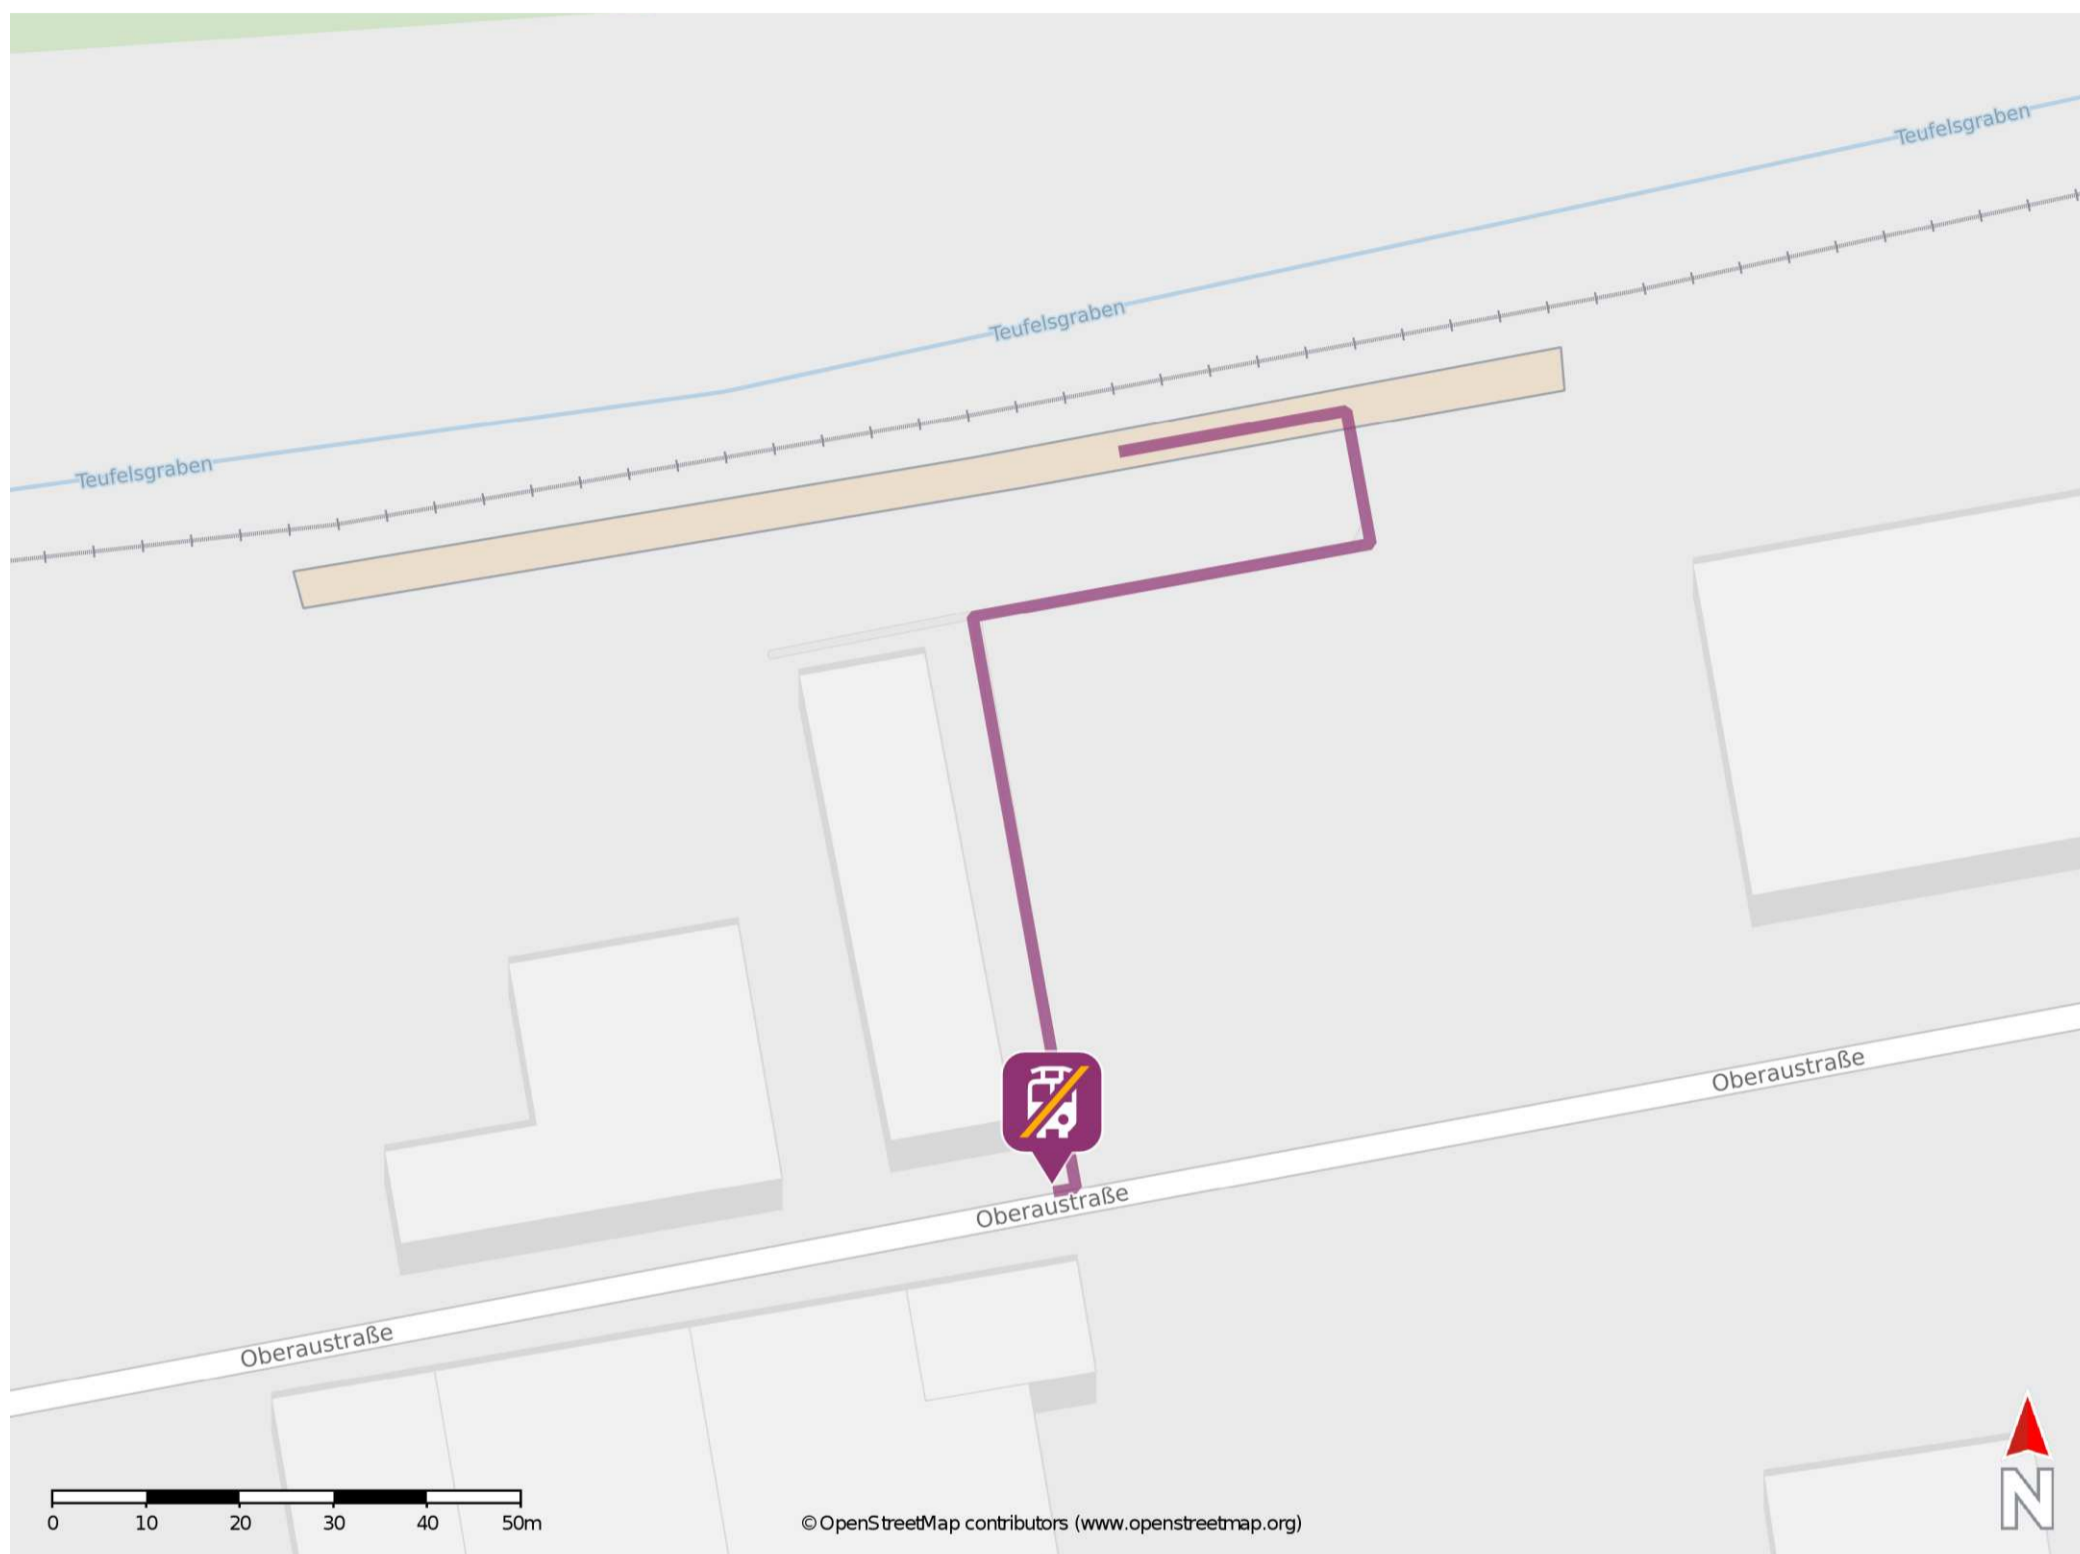

Rosenheim Aicherpark

Wegbeschreibung Schienenersatzverkehr *

Verlassen Sie den Bahnsteig und begeben Sie sich an die Oberaustraße. Die Ersatzhaltestelle befindet sich in unmittelbarer Nähe.

* Fahrradmitnahme im Schienenersatzverkehr nur begrenzt möglich.
Im QR Code sind die Koordinaten der Ersatzhaltestelle hinterlegt.

— barrierefrei
— nicht barrierefrei