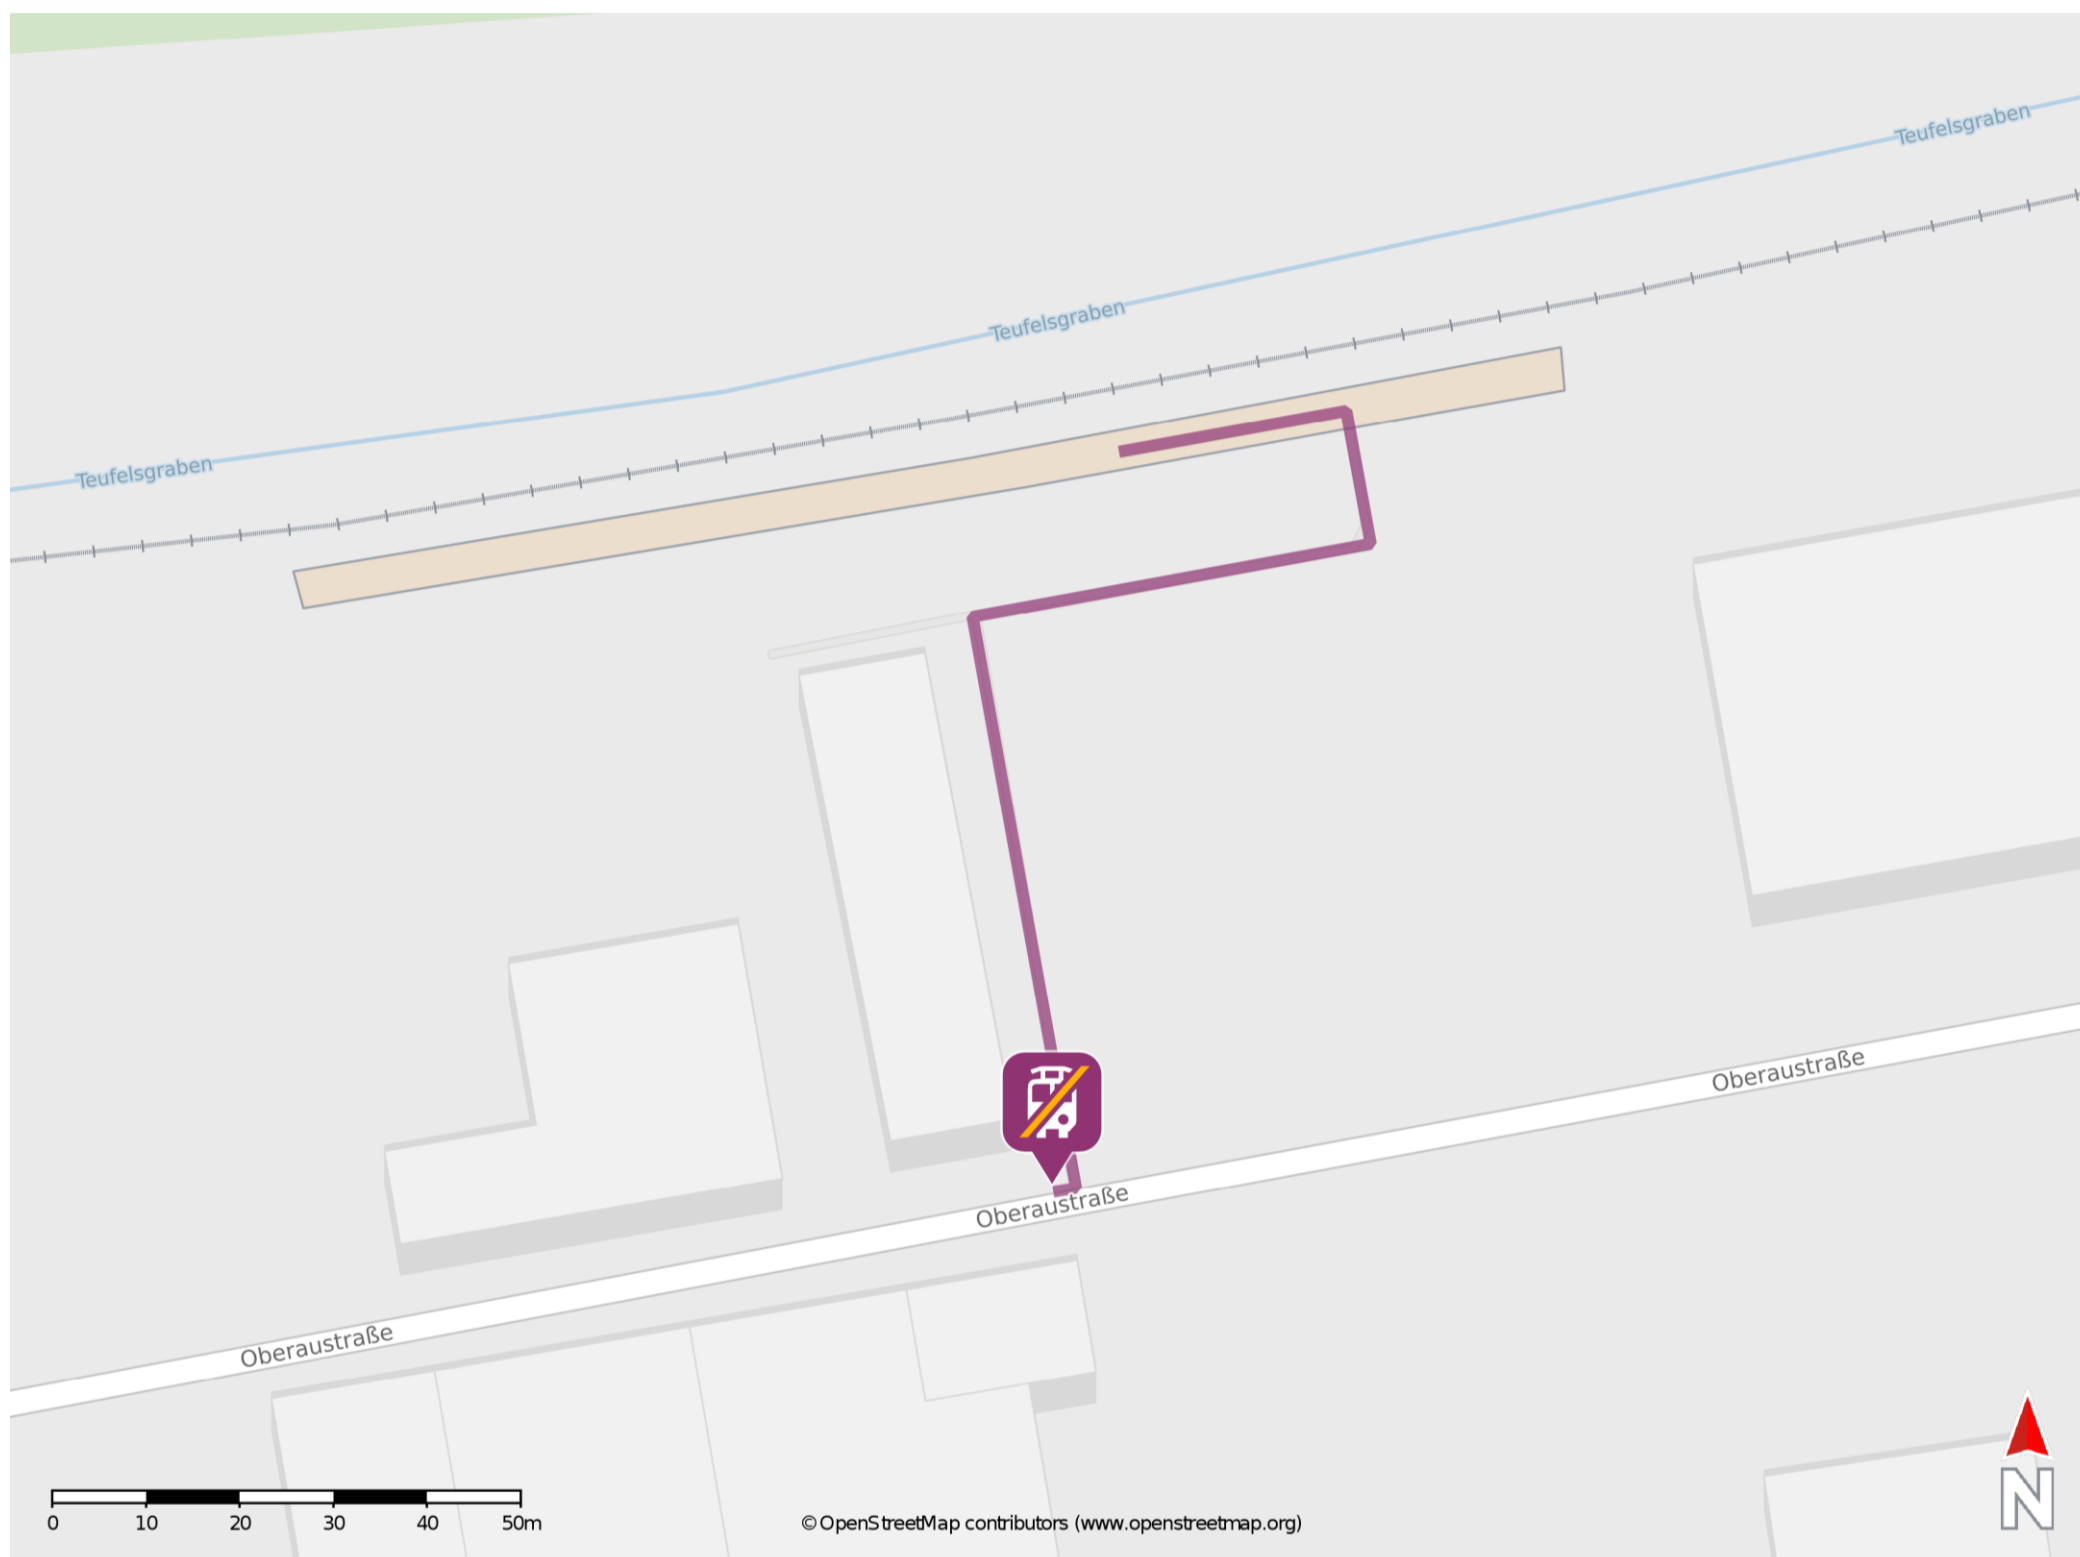

Rosenheim Aicherpark

Wegbeschreibung Schienenersatzverkehr *

Verlassen Sie den Bahnsteig und begeben Sie sich an die Oberaustraße. Die Ersatzhaltestelle befindet sich in unmittelbarer Nähe.

* Fahrradmitnahme im Schienenersatzverkehr nur begrenzt möglich.
Im QR Code sind die Koordinaten der Ersatzhaltestelle hinterlegt.

— barrierefrei
— nicht barrierefrei